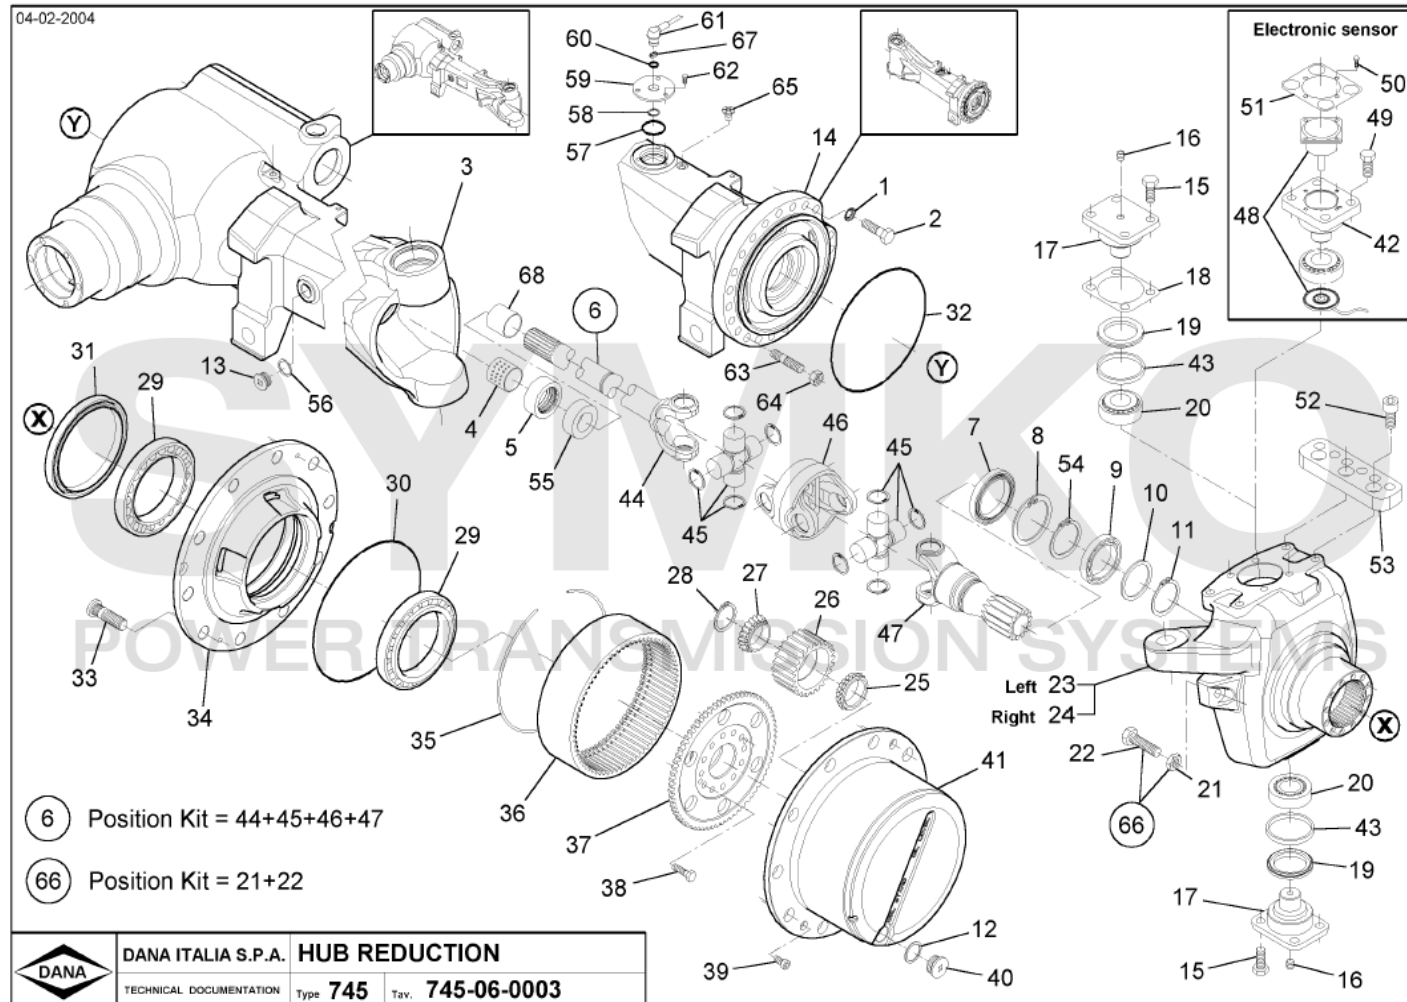

SYMKO

POWER TRANSMISSION SYSTEMS

VUES PONT DANA N° 745-110

Vue N°3

SYMKO – Parc d'activité de Tournebride – 23 Rue de la Guillauderie 44118
LA CHEVROLIERE

Tél : 02 51 70 13 13 - fax : 02 51 70 04 04

contact@symko.fr

www.symko.fr