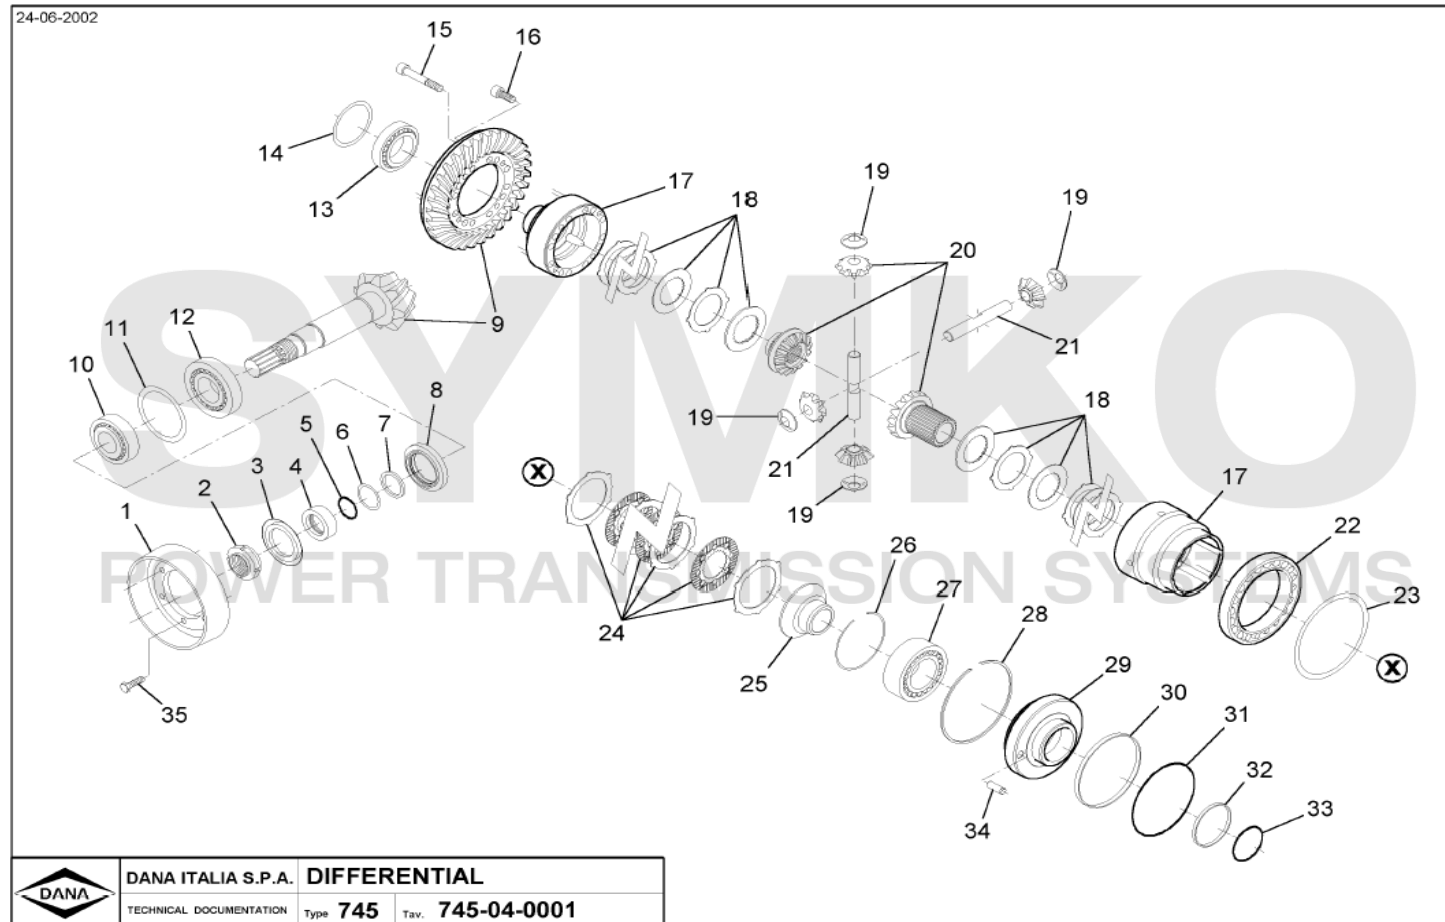

VUES PONT DANA N° 745-110

Vue N°2

SYMKO – Parc d’activité de Tournebride – 23 Rue de la Guillauderie 44118
LA CHEVROLIERE

Tél : 02 51 70 13 13 - fax : 02 51 70 04 04

contact@symko.fr

www.symko.fr