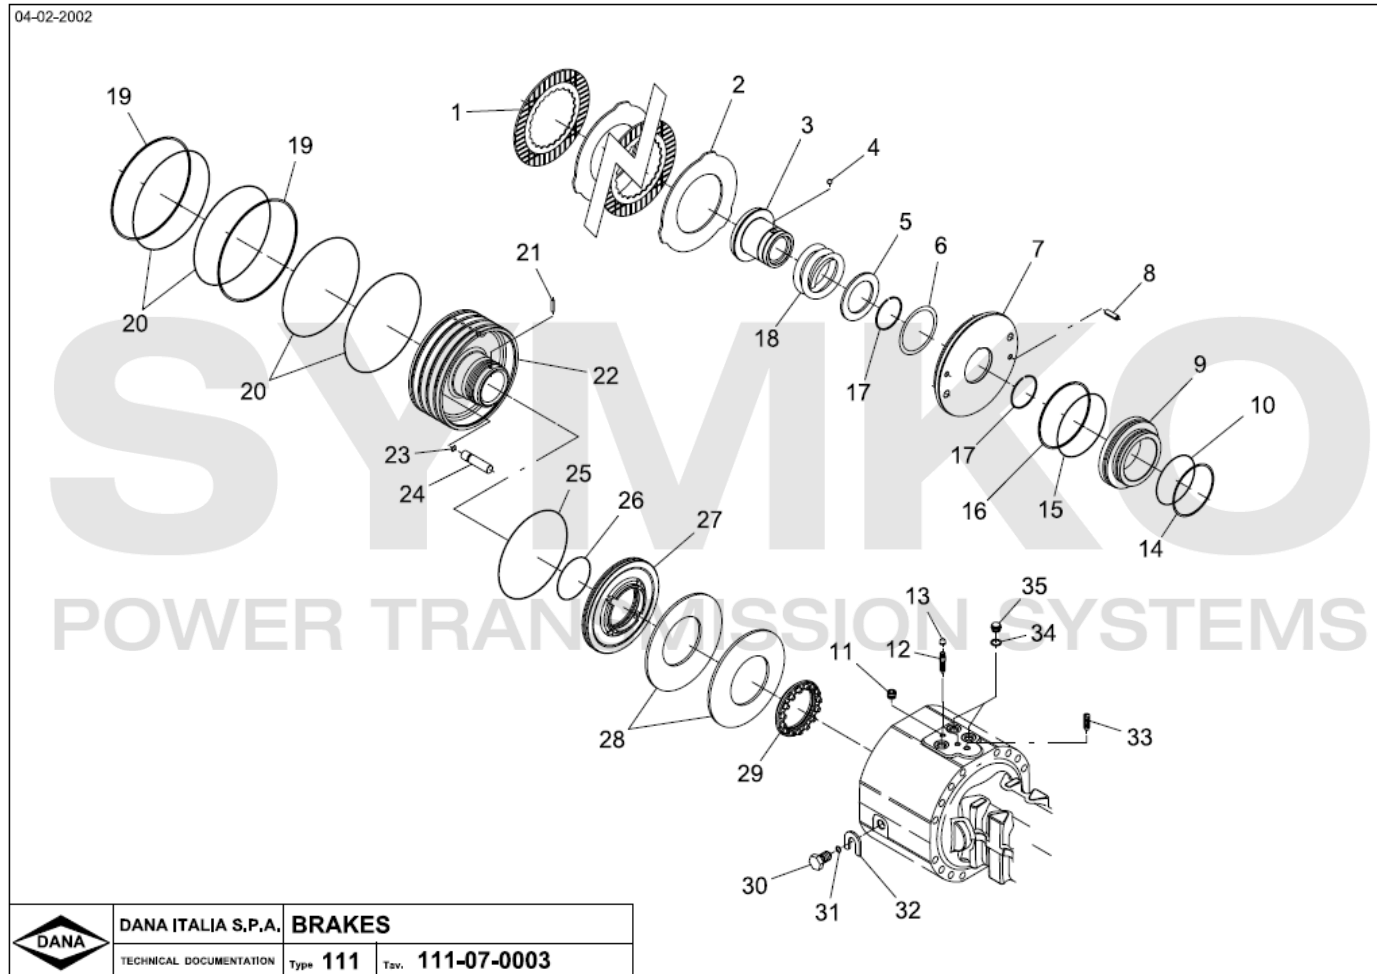

SYMKO

POWER TRANSMISSION SYSTEMS

VUES PONT DANA N° 745-110

Vue N°4

SYMKO – Parc d'activité de Tournebride – 23 Rue de la Guillauderie 44118
LA CHEVROLIERE

Tél : 02 51 70 13 13 - fax : 02 51 70 04 04

contact@symko.fr

www.symko.fr