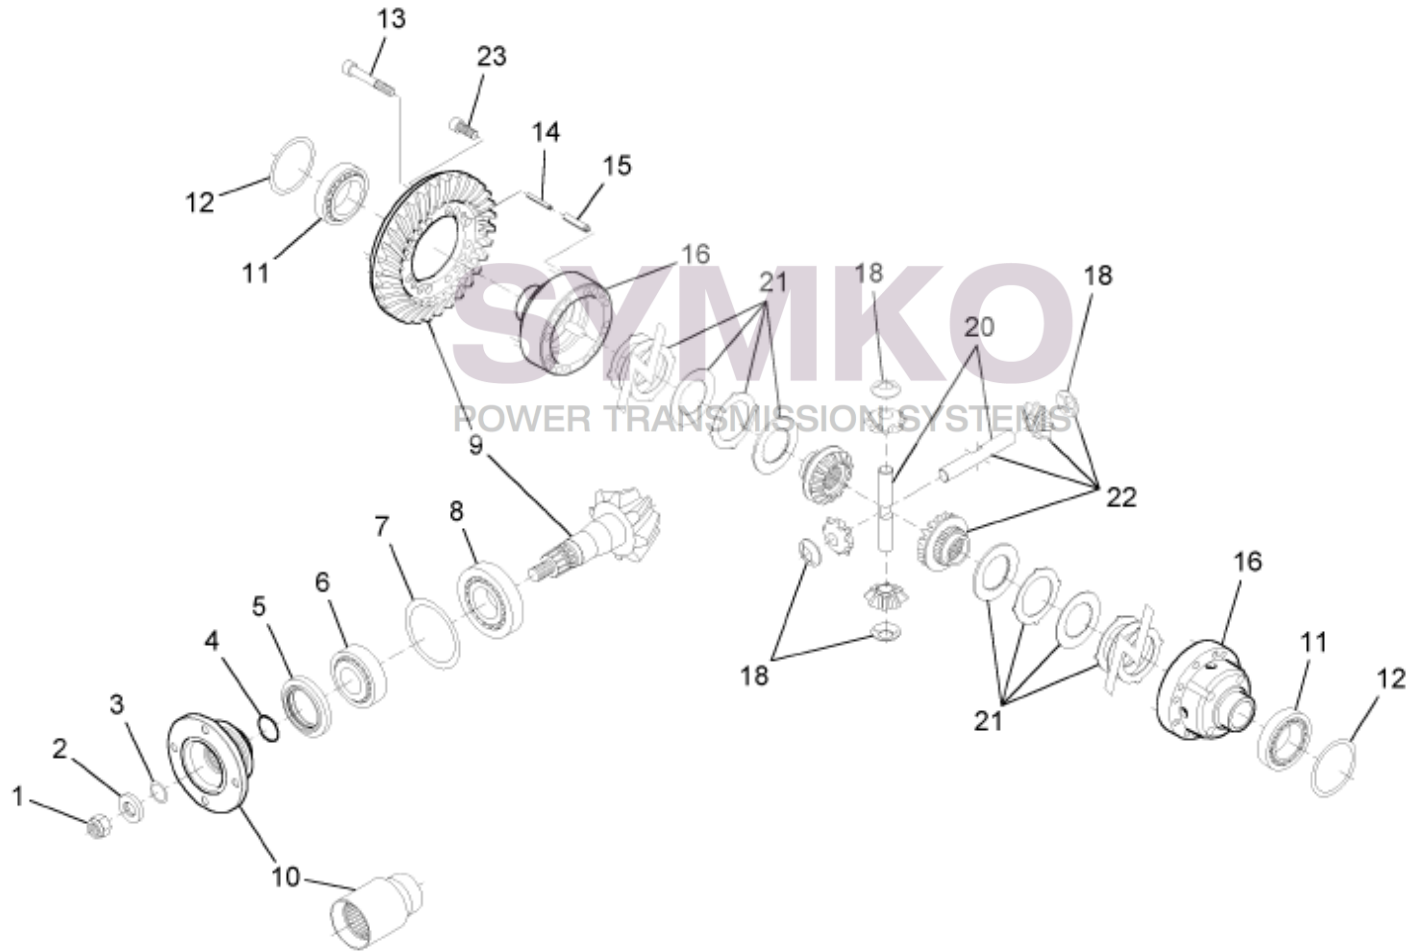

SYMKO

POWER TRANSMISSION SYSTEMS

VUES PONT DANA N° 745-124

Vue N°2

SYMKO – Parc d’activité de Tournebride – 23 Rue de la Guillauderie 44118
LA CHEVROLIERE

Tél : 02 51 70 13 13 - fax : 02 51 70 04 04

contact@symko.fr

www.symko.fr