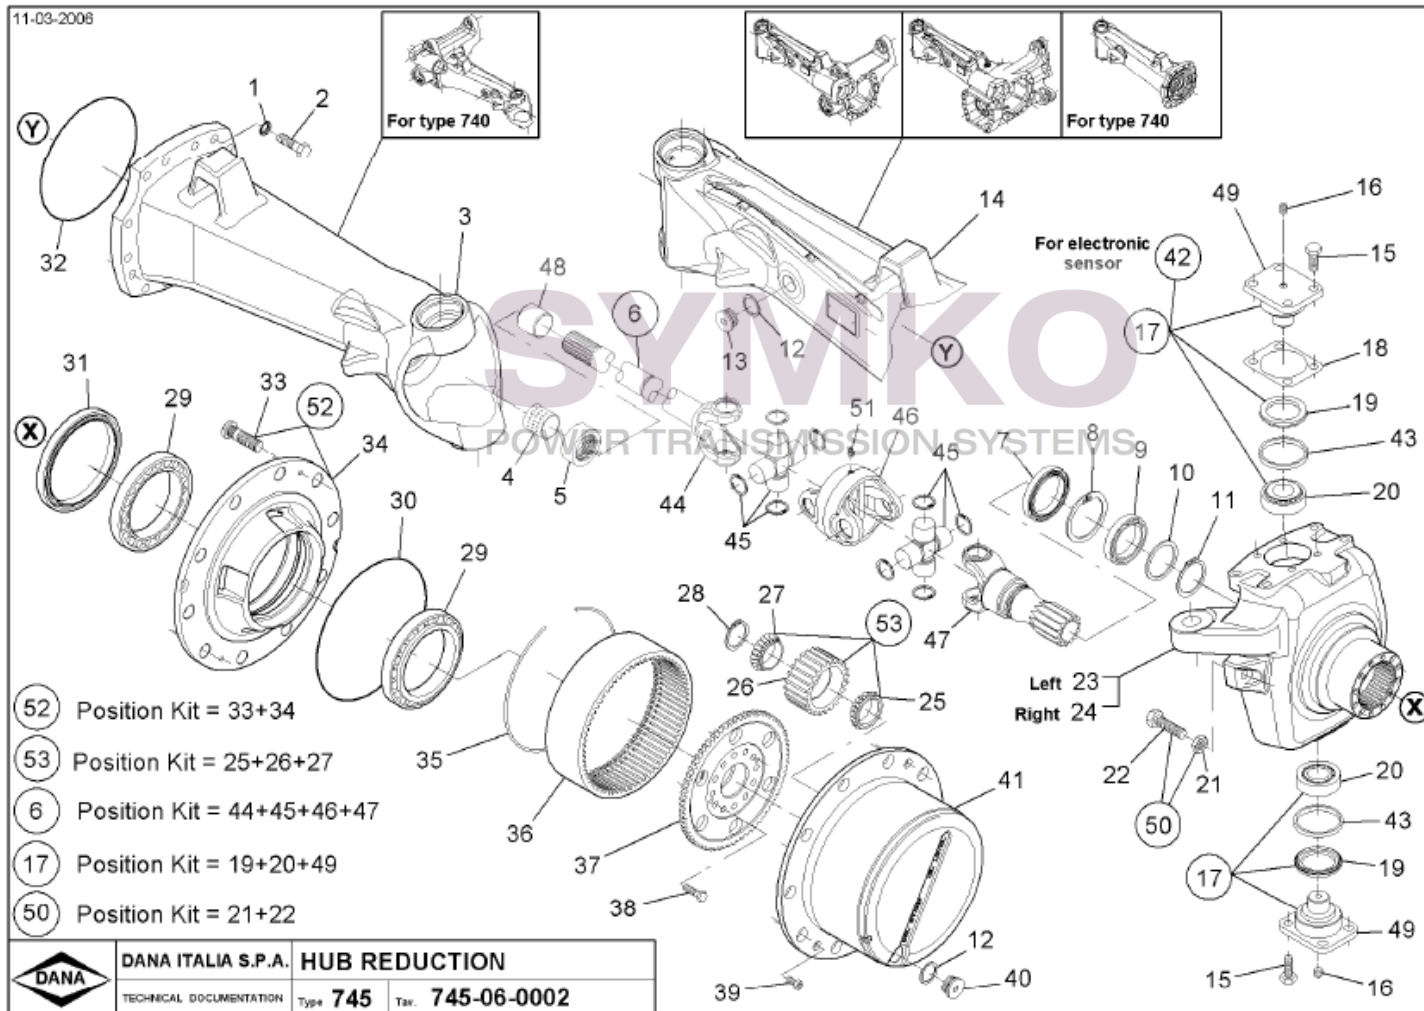

SYMKO

POWER TRANSMISSION SYSTEMS

VUES PONT DANAN° 745-124

Vue N°3

SYMKO – Parc d’activité de Tournebride – 23 Rue de la Guillauderie 44118
LA CHEVROLIERE

Tél : 02 51 70 13 13 - fax : 02 51 70 04 04

contact@symko.fr

www.symko.fr