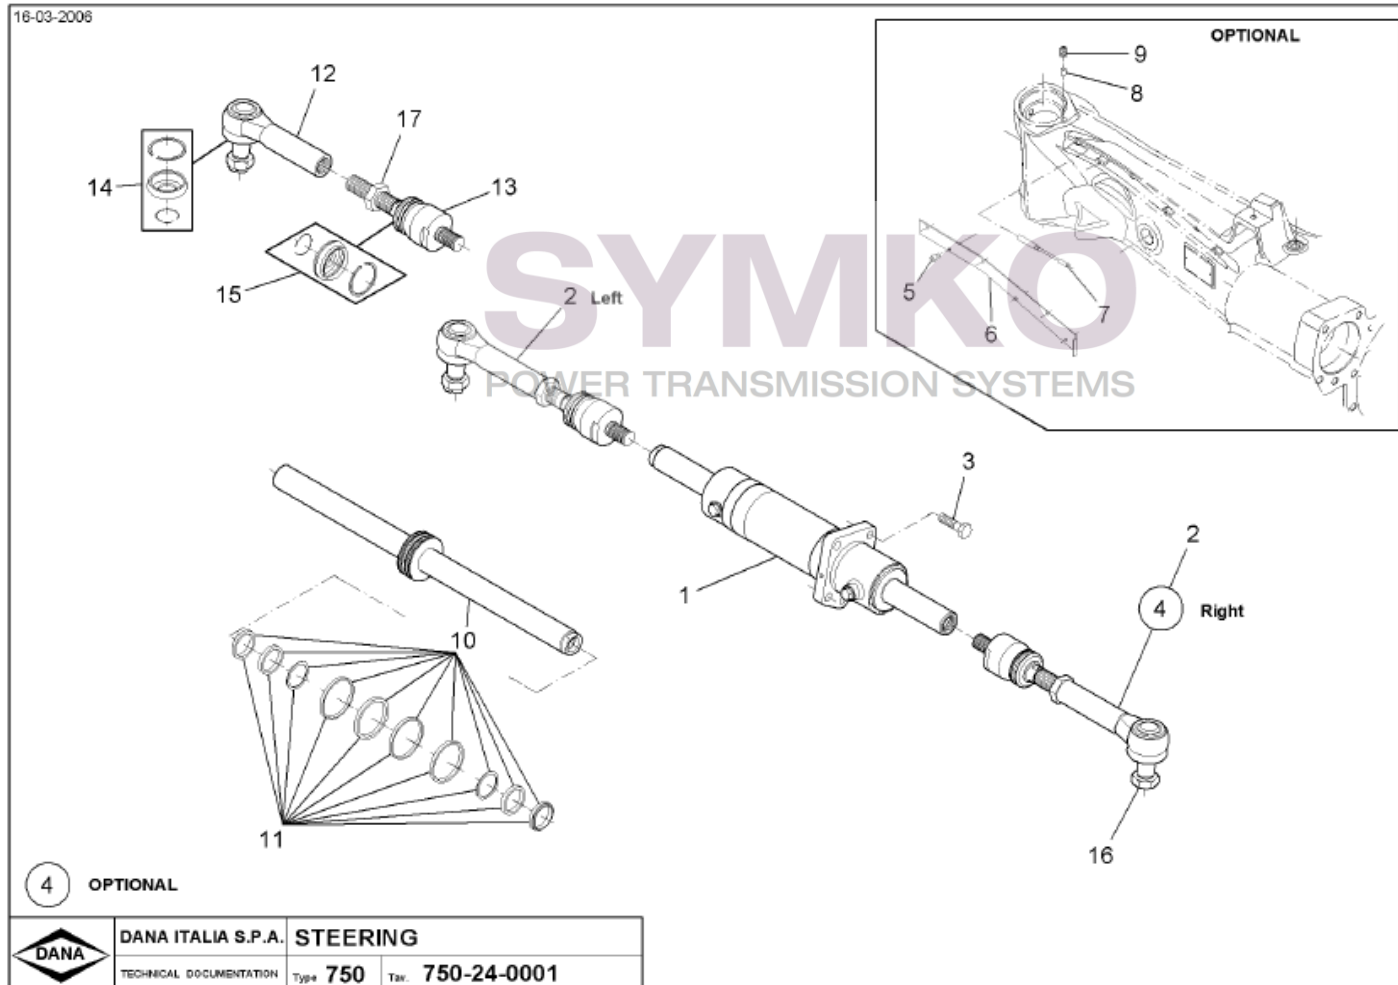

SYMKO

POWER TRANSMISSION SYSTEMS

VUES PONT DANA N° 745-124

Vue N°4

SYMKO – Parc d’activité de Tournebride – 23 Rue de la Guillauderie 44118
LA CHEVROLIERE

Tél : 02 51 70 13 13 - fax : 02 51 70 04 04

contact@symko.fr

www.symko.fr