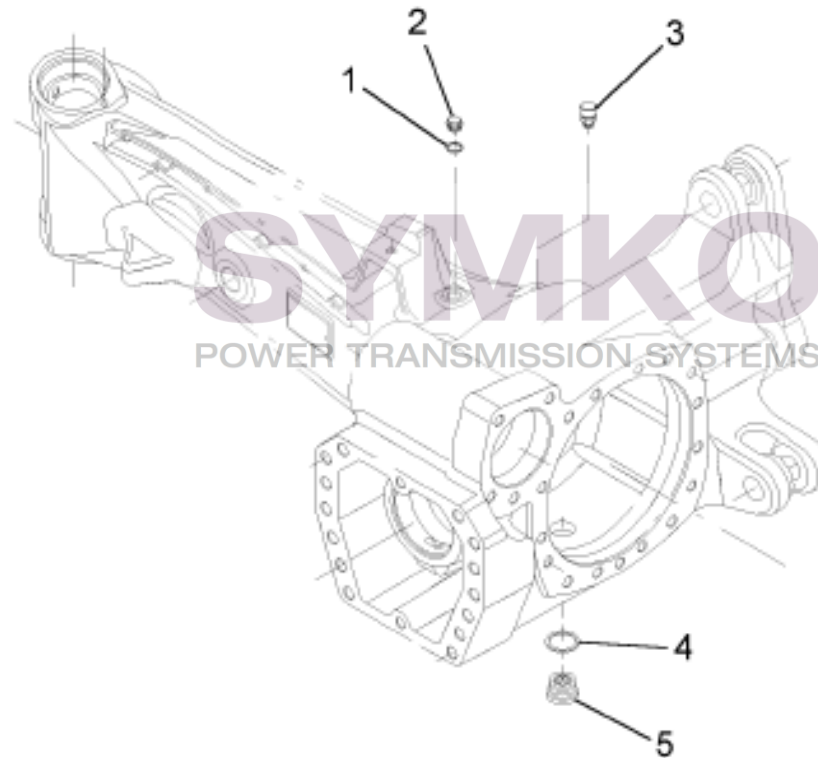

# SYMKO

POWER TRANSMISSION SYSTEMS

VUES PONT DANA N° 745-124

Vue N°1

SYMKO – Parc d’activité de Tournebride – 23 Rue de la Guillauderie 44118  
LA CHEVROLIERE

Tél : 02 51 70 13 13 - fax : 02 51 70 04 04

[contact@symko.fr](mailto:contact@symko.fr)