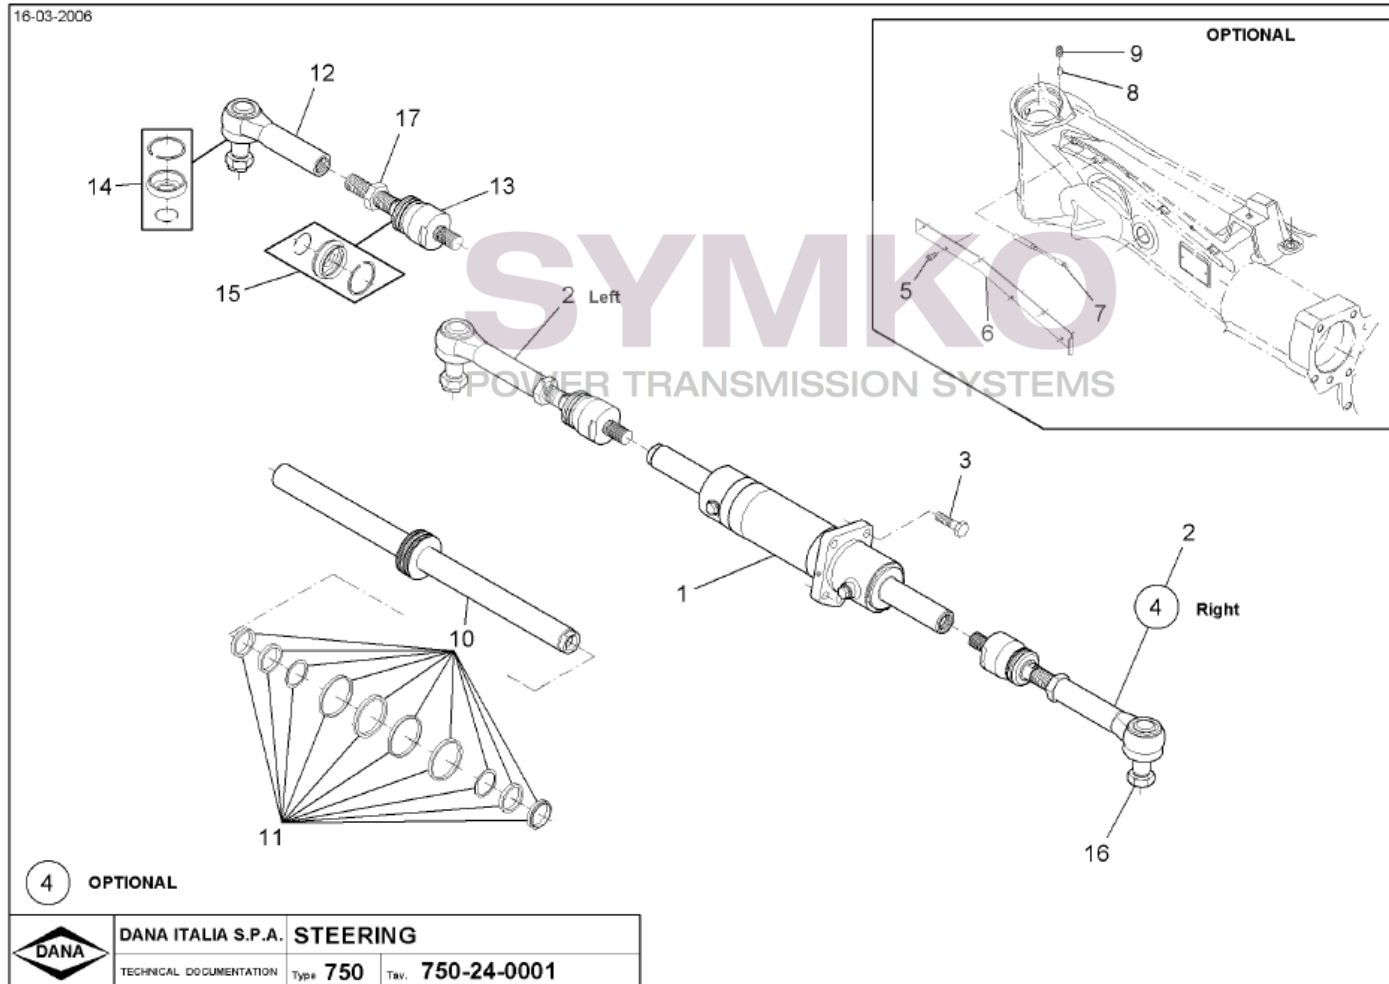

SYMKO

POWER TRANSMISSION SYSTEMS

VUES PONT DANA N° 745-133

Vue N°4

SYMKO – Parc d’activité de Tournebride – 23 Rue de la Guillauderie 44118
LA CHEVROLIERE

Tél : 02 51 70 13 13 - fax : 02 51 70 04 04

contact@symko.fr

www.symko.fr