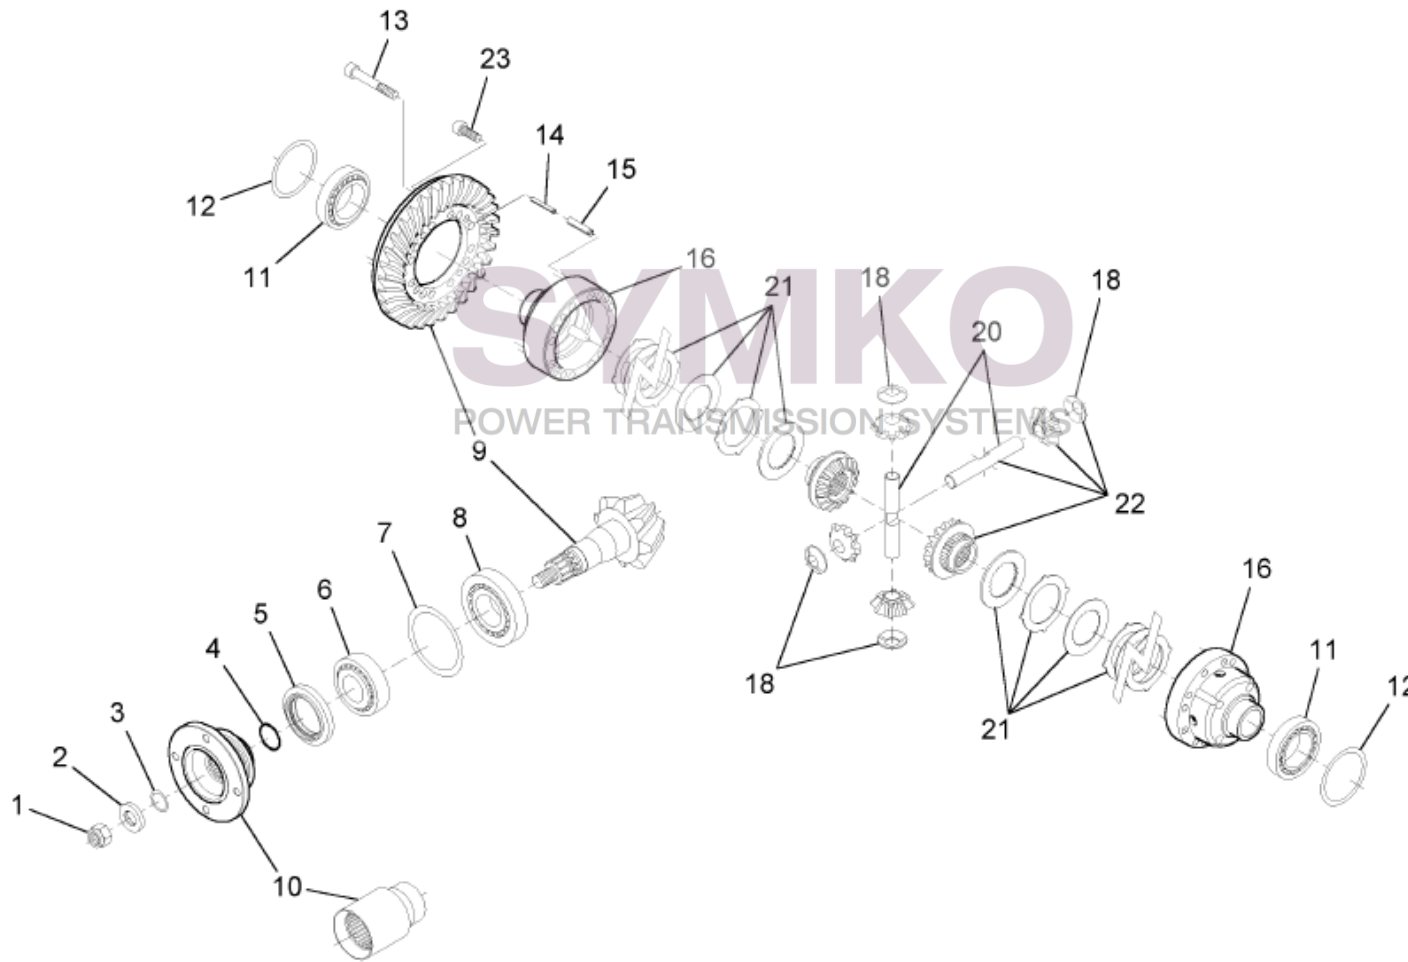

www.symko.fr

VUES PONT DANA N° 745-133

Vue N°2

SYMKO – Parc d'activité de Tournebride – 23 Rue de la Guillauderie 44118
LA CHEVROLIERE

Tél : 02 51 70 13 13 - fax : 02 51 70 04 04

contact@symko.fr

www.symko.fr