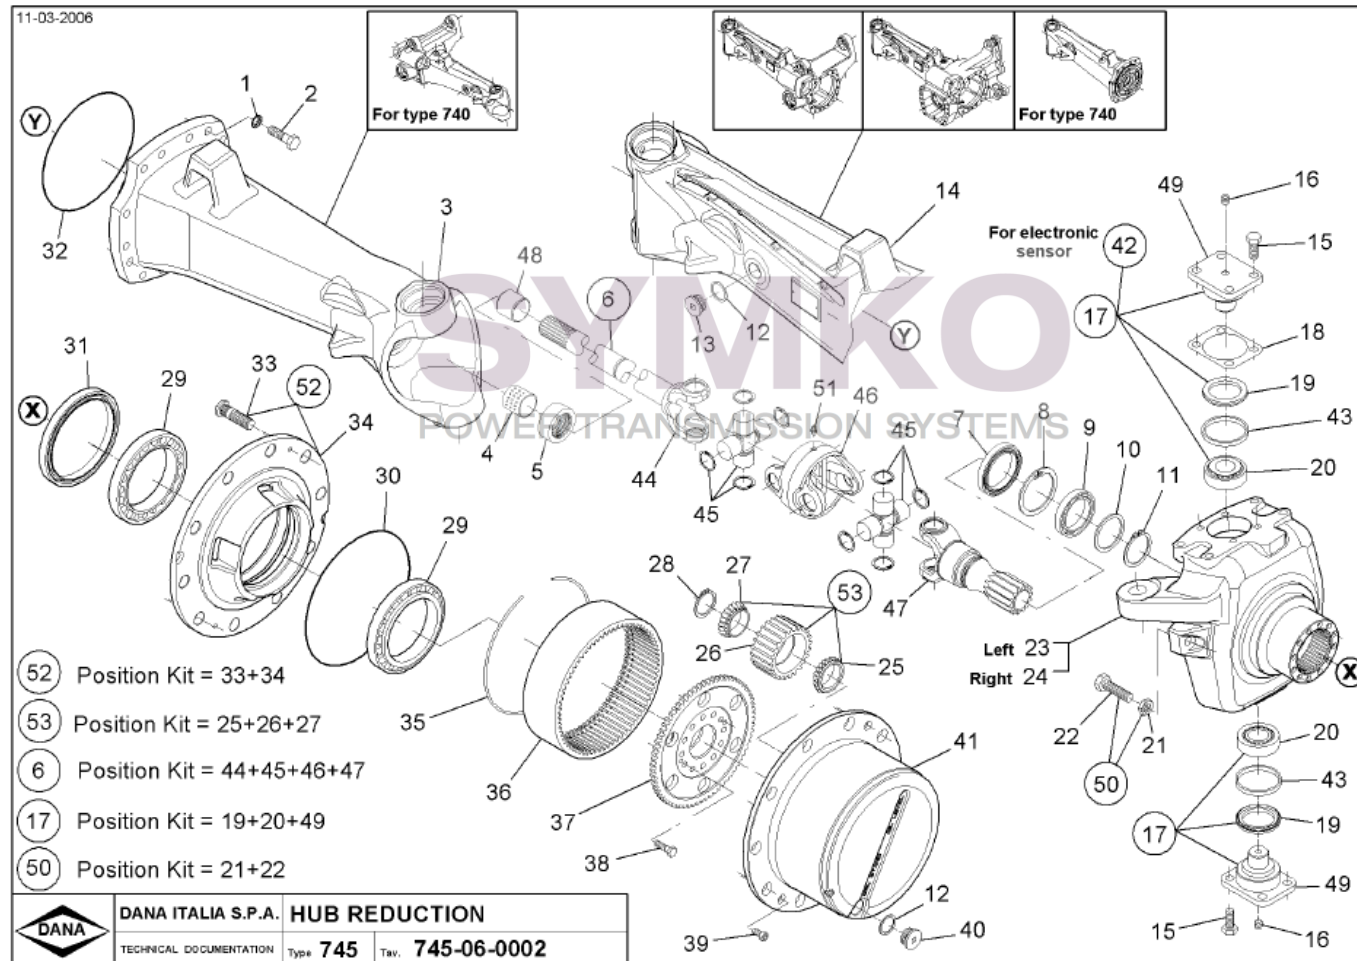

SYMKO

POWER TRANSMISSION SYSTEMS

VUES PONT DANAN° 745-133

Vue N°3

**SYMKO – Parc d’activité de Tournebride – 23 Rue de la Guillauderie 44118
LA CHEVROLIERE**

Tél : 02 51 70 13 13 - fax : 02 51 70 04 04

contact@symko.fr

www.symko.fr