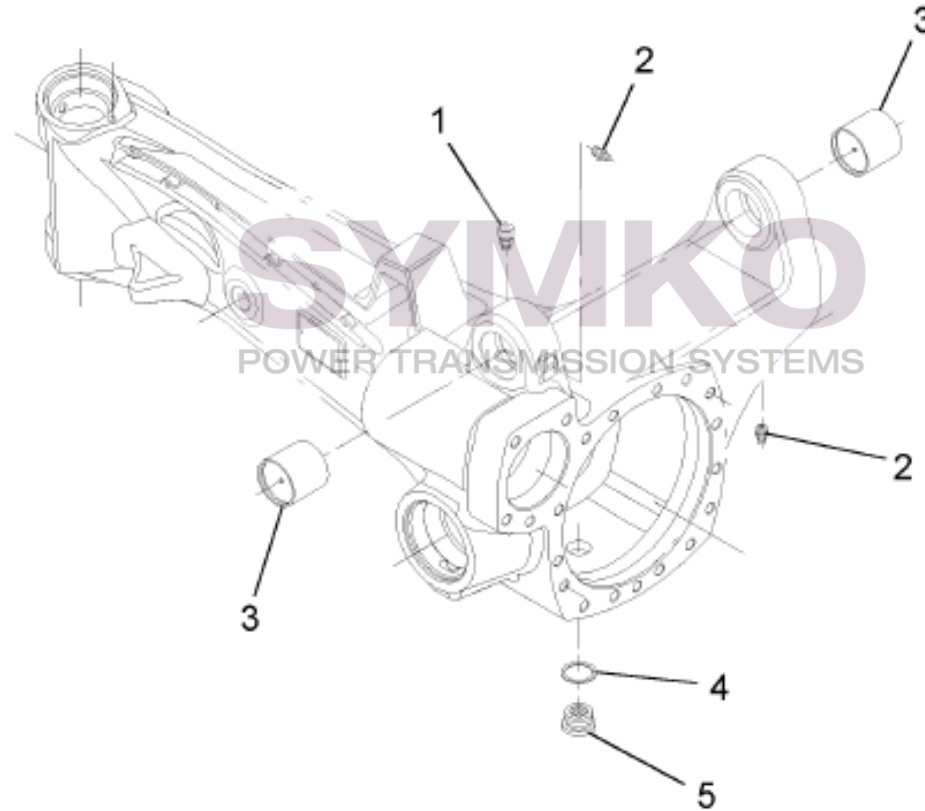

SYMKO

POWER TRANSMISSION SYSTEMS

VUES PONT DANA N° 745-133

Vue N°1

SYMKO – Parc d’activité de Tournebride – 23 Rue de la Guillauderie 44118
LA CHEVROLIERE

Tél : 02 51 70 13 13 - fax : 02 51 70 04 04

contact@symko.fr

www.symko.fr