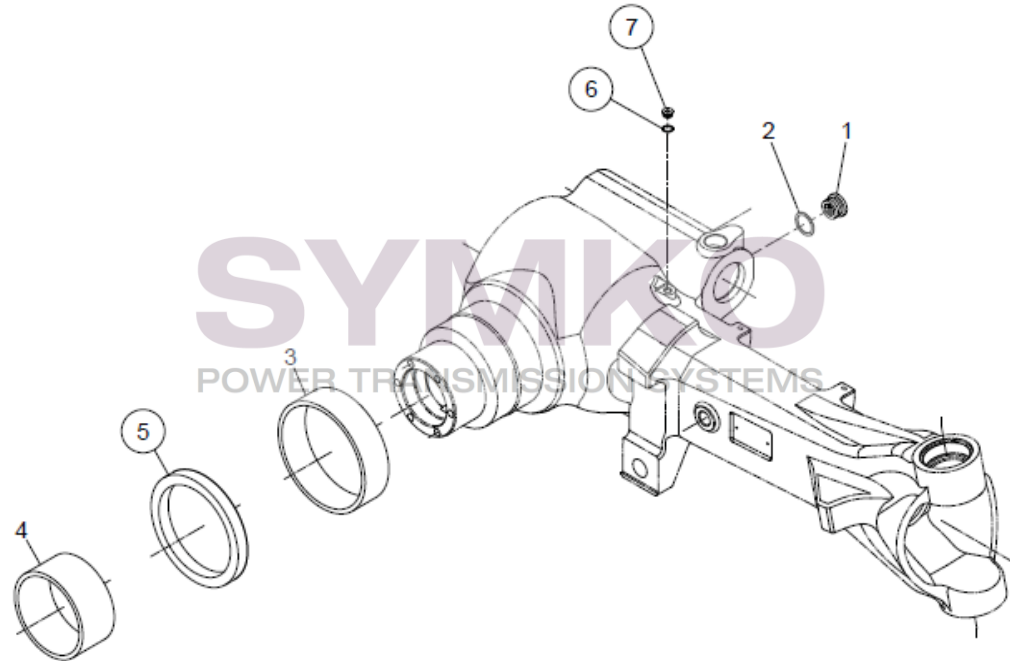

VUES PONT DANA N° 745-512

Vue N°1

⑤ ⑥ ⑦ Optional

SYMKO – Parc d'activité de Tournebride – 23 Rue de la Guillauderie 44118
LA CHEVROLIERE

Tél : 02 51 70 13 13 - fax : 02 51 70 04 04

contact@symko.fr

www.symko.fr