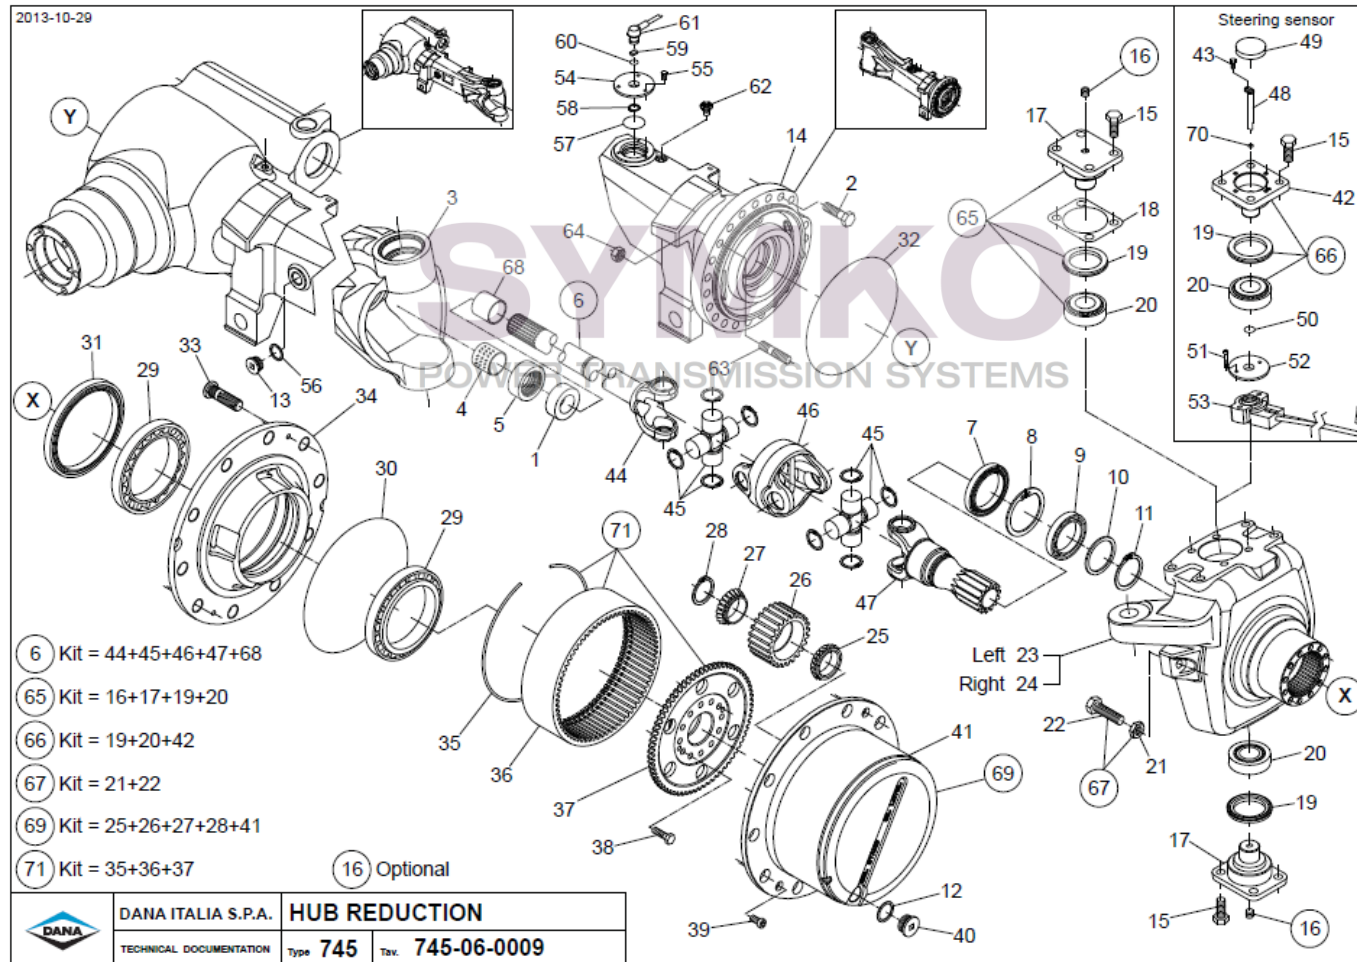

SYMKO

POWER TRANSMISSION SYSTEMS

VUES PONT DANAN° 745-512

Vue N°3

SYMKO – Parc d’activité de Tournebride – 23 Rue de la Guillauderie 44118
LA CHEVROLIERE

Tél : 02 51 70 13 13 - fax : 02 51 70 04 04

contact@symko.fr

www.symko.fr