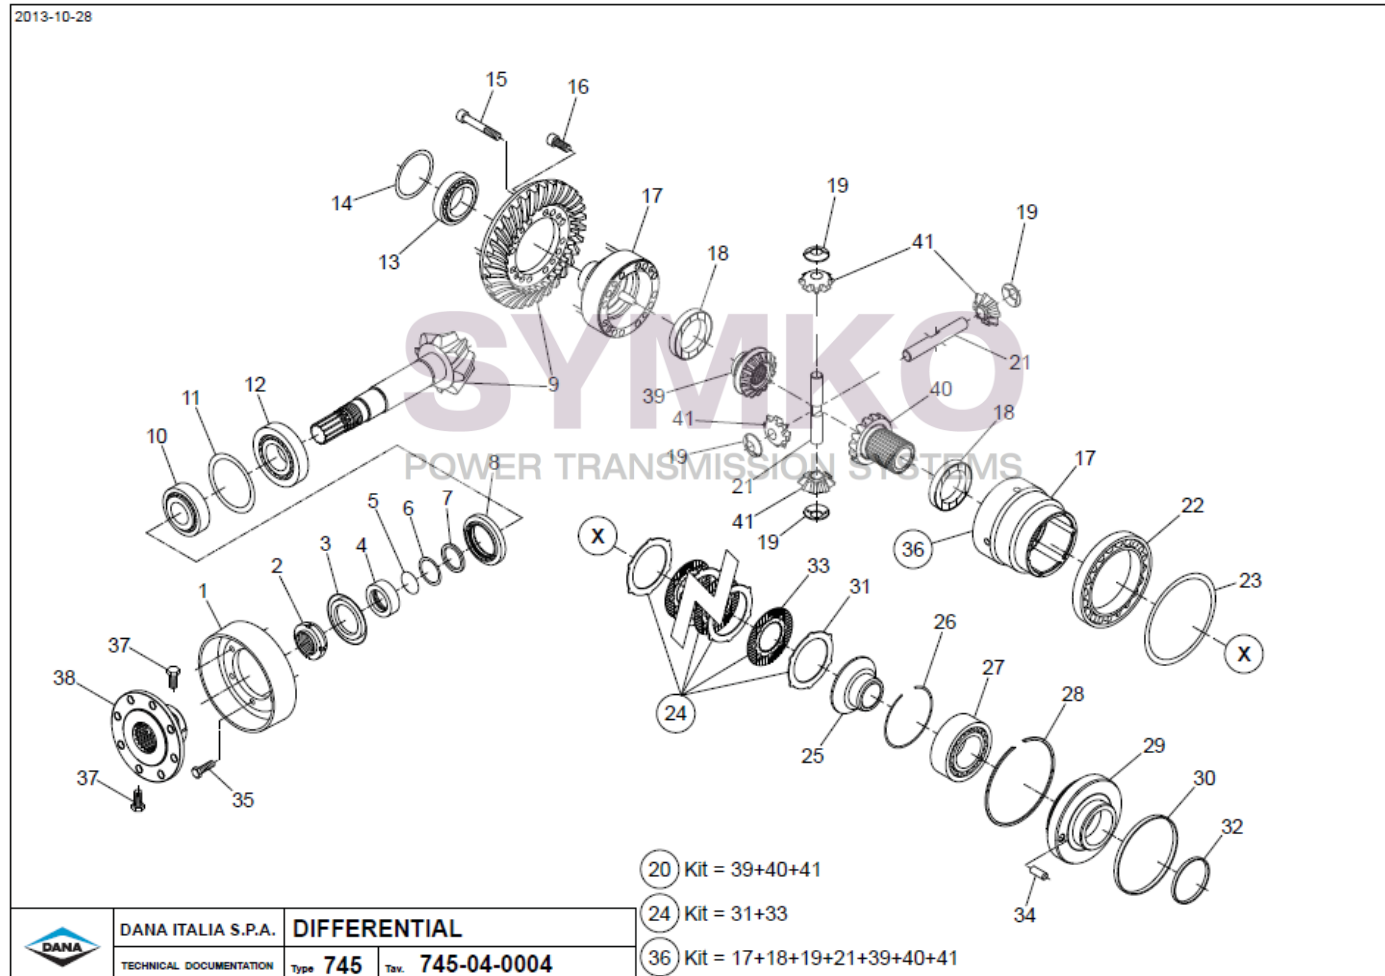

SYMKO

POWER TRANSMISSION SYSTEMS

VUES PONT DANA N° 745-512

Vue N°2

SYMKO – Parc d’activité de Tournebride – 23 Rue de la Guillauderie 44118
LA CHEVROLIERE

Tél : 02 51 70 13 13 - fax : 02 51 70 04 04

contact@symko.fr

www.symko.fr