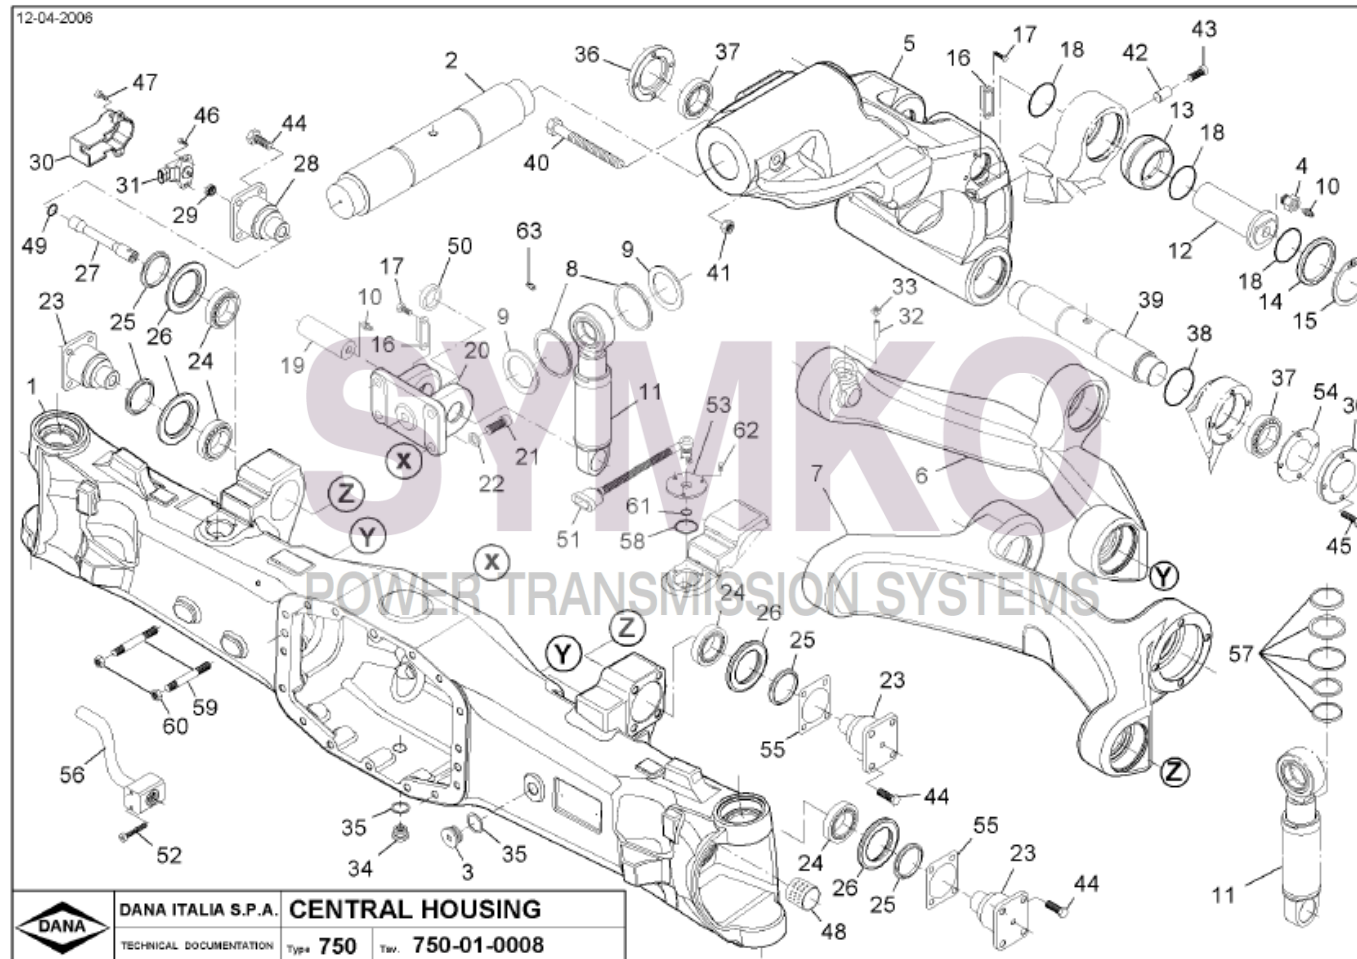

SYMKO

POWER TRANSMISSION SYSTEMS

VUES PONT DANAN° 745-604

Vue N°1

SYMKO – Parc d’activité de Tournebride – 23 Rue de la Guillauderie 44118
LA CHEVROLIERE

Tél : 02 51 70 13 13

contact@symko.fr

www.symko.fr