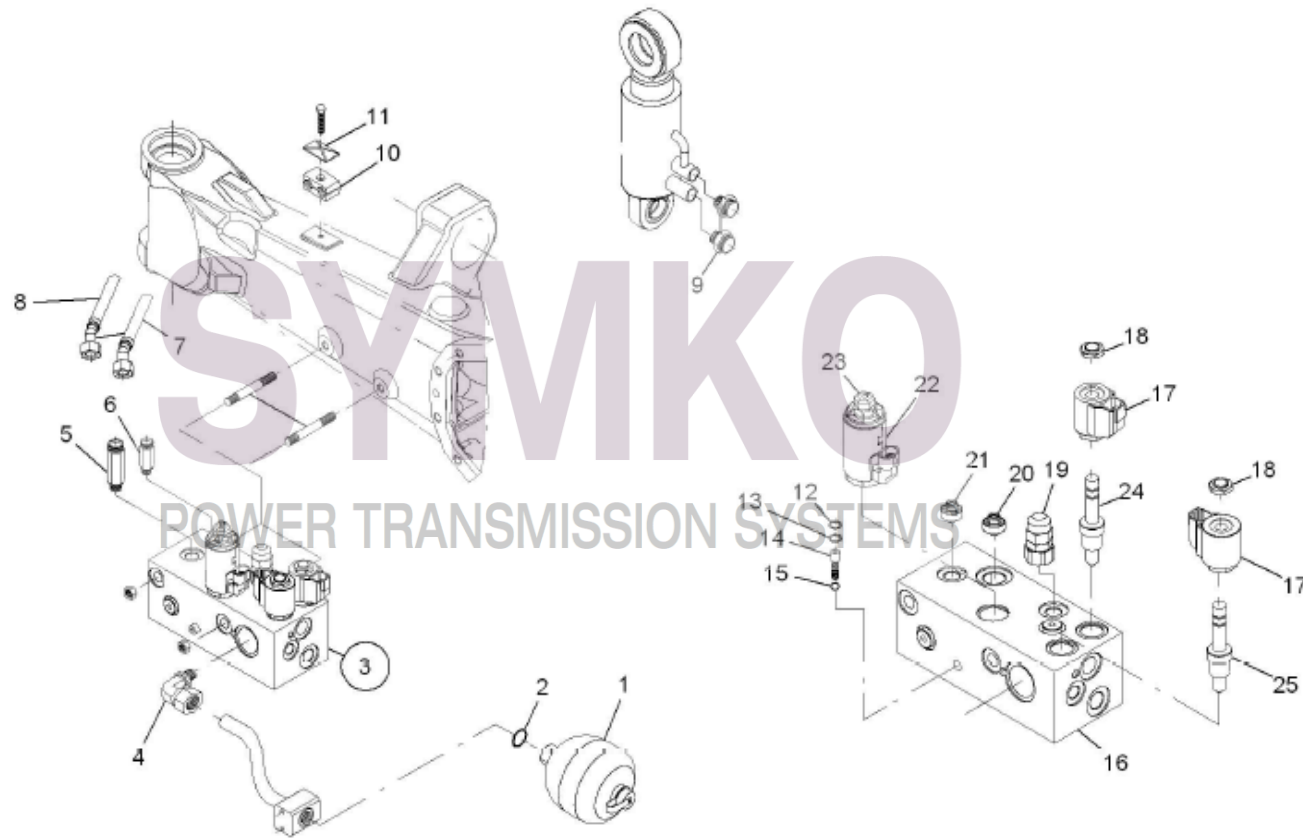

SYMKO

POWER TRANSMISSION SYSTEMS

VUES PONT DANA N° 745-604

Vue N°5

③ Position Kit = 4+5+6+12+13+14+15+16+17+18+19+20+21+22+23+24+25

SYMKO – Parc d'activité de Tournebride – 23 Rue de la Guillauderie 44118
LA CHEVROLIERE