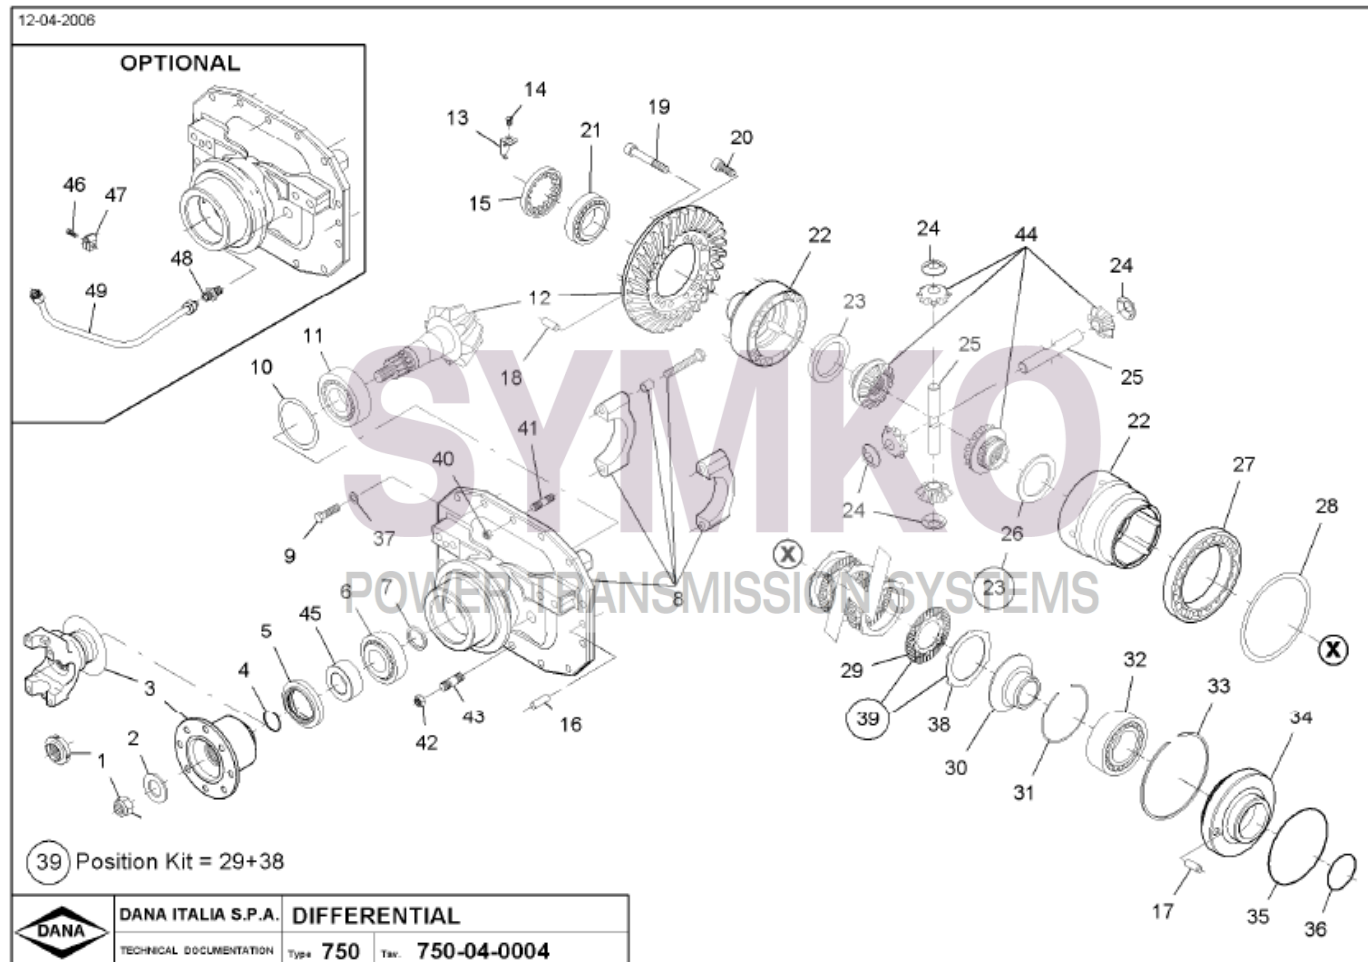

SYMKO

POWER TRANSMISSION SYSTEMS

VUES PONT DANA N° 745-604

Vue N°2

SYMKO – Parc d’activité de Tournebride – 23 Rue de la Guillauderie 44118
LA CHEVROLIERE

Tél : 02 51 70 13 13

contact@symko.fr

www.symko.fr