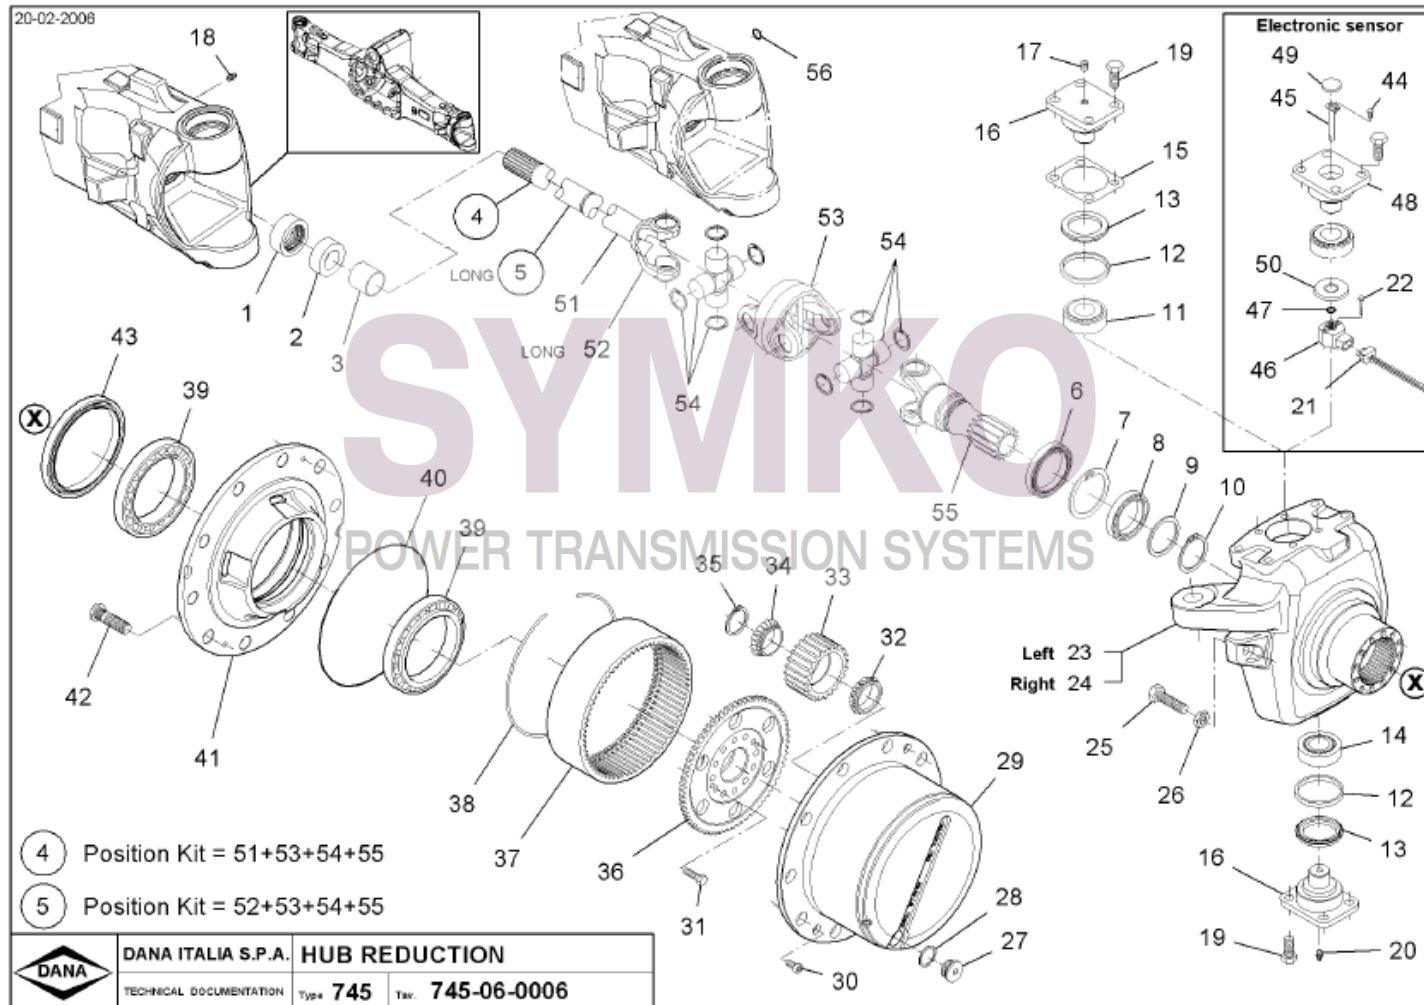

SYMKO

POWER TRANSMISSION SYSTEMS

VUES PONT DANAN° 745-604

Vue N°3

SYMKO – Parc d’activité de Tournebride – 23 Rue de la Guillauderie 44118
LA CHEVROLIERE

Tél : 02 51 70 13 13

contact@symko.fr

www.symko.fr