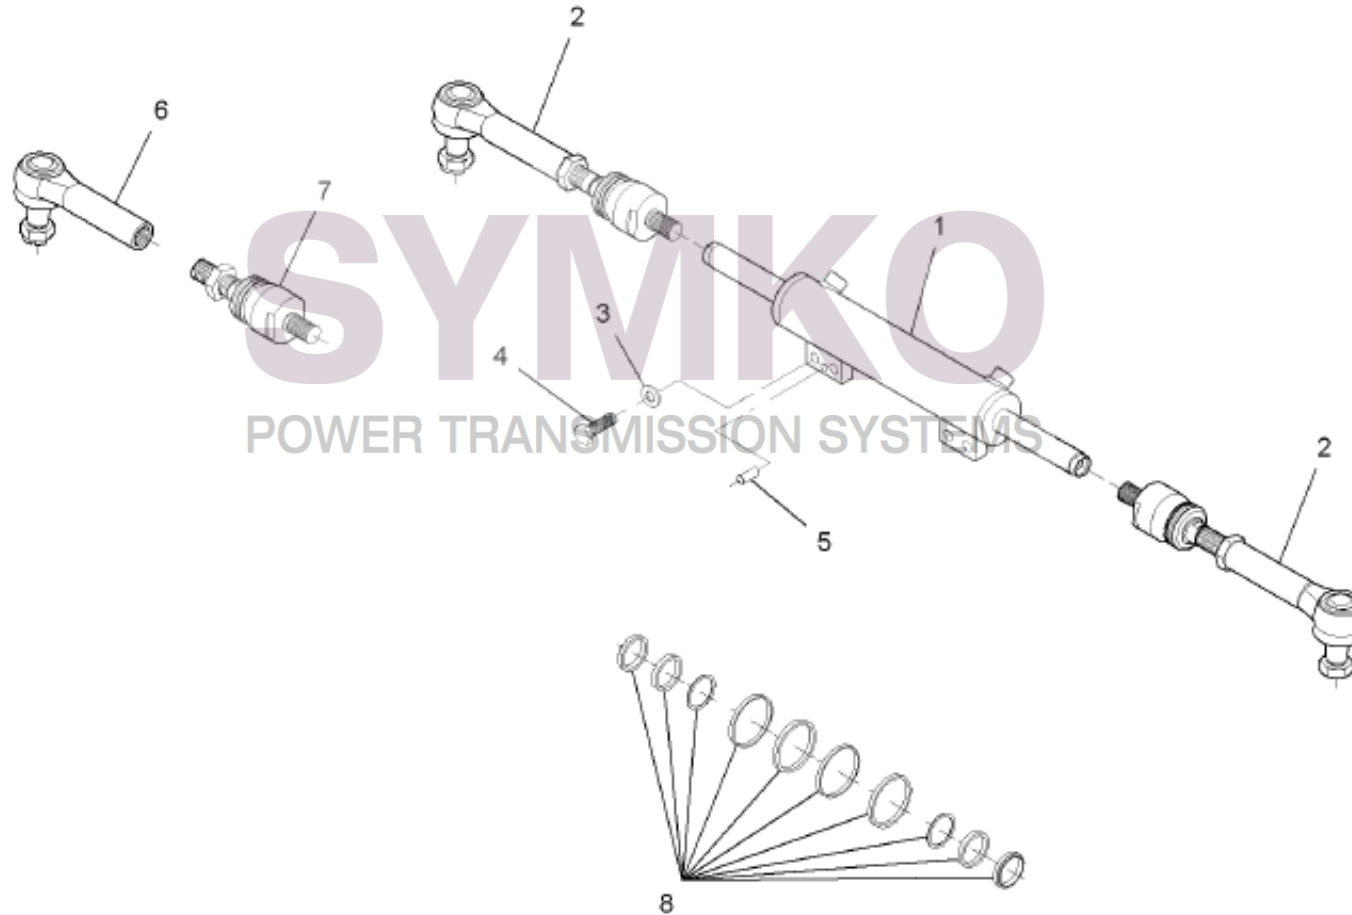

SYMKO

POWER TRANSMISSION SYSTEMS

VUES PONT DANA N° 745-604

Vue N°4

SYMKO – Parc d’activité de Tournebride – 23 Rue de la Guillauderie 44118
LA CHEVROLIERE

Tél : 02 51 70 13 13

contact@symko.fr

www.symko.fr