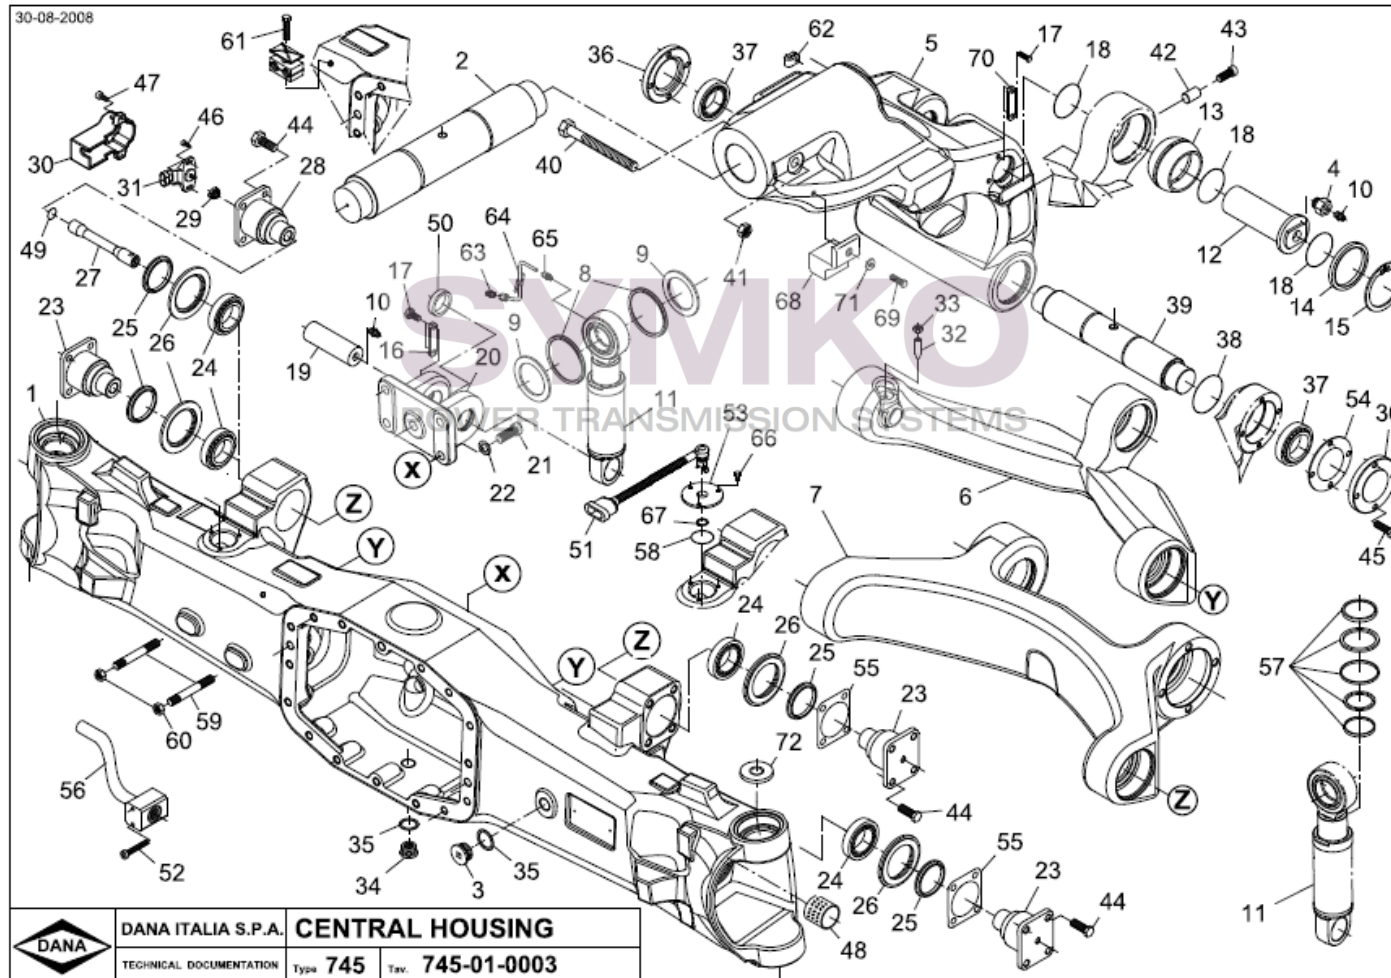

SYMKO

POWER TRANSMISSION SYSTEMS

VUES PONT DANA N° 745-612

Vue N°1

SYMKO – Parc d’activité de Tournebride – 23 Rue de la Guillauderie 44118
LA CHEVROLIERE

Tél : 02 51 70 13 13 - fax : 02 51 70 04 04

contact@symko.fr

www.symko.fr