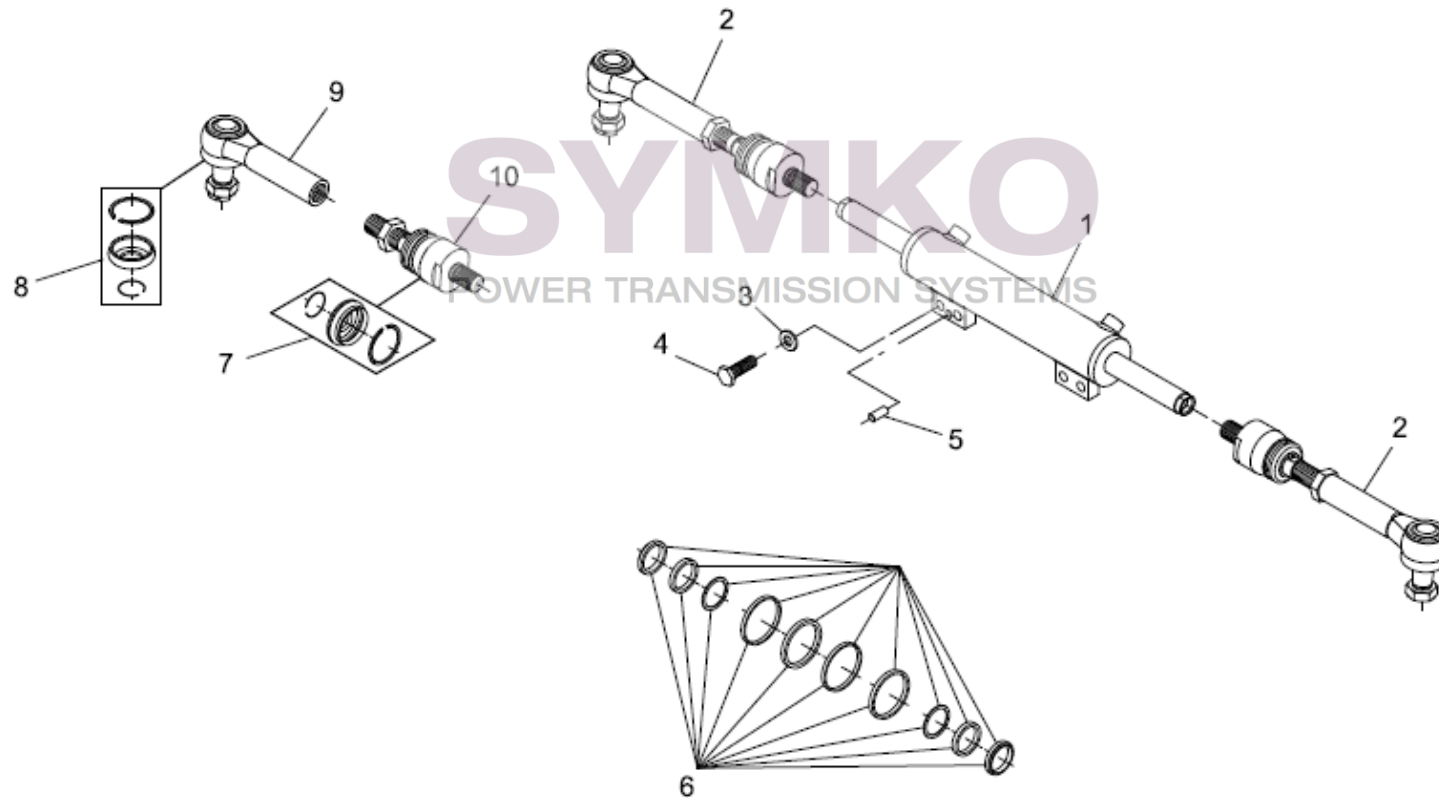

contact@symko.fr

www.symko.fr

SYMKO

POWER TRANSMISSION SYSTEMS

VUES PONT DANA N° 745-612

Vue N°4

SYMKO – Parc d’activité de Tournebride – 23 Rue de la Guillauderie 44118
LA CHEVROLIERE

Tél : 02 51 70 13 13 - fax : 02 51 70 04 04