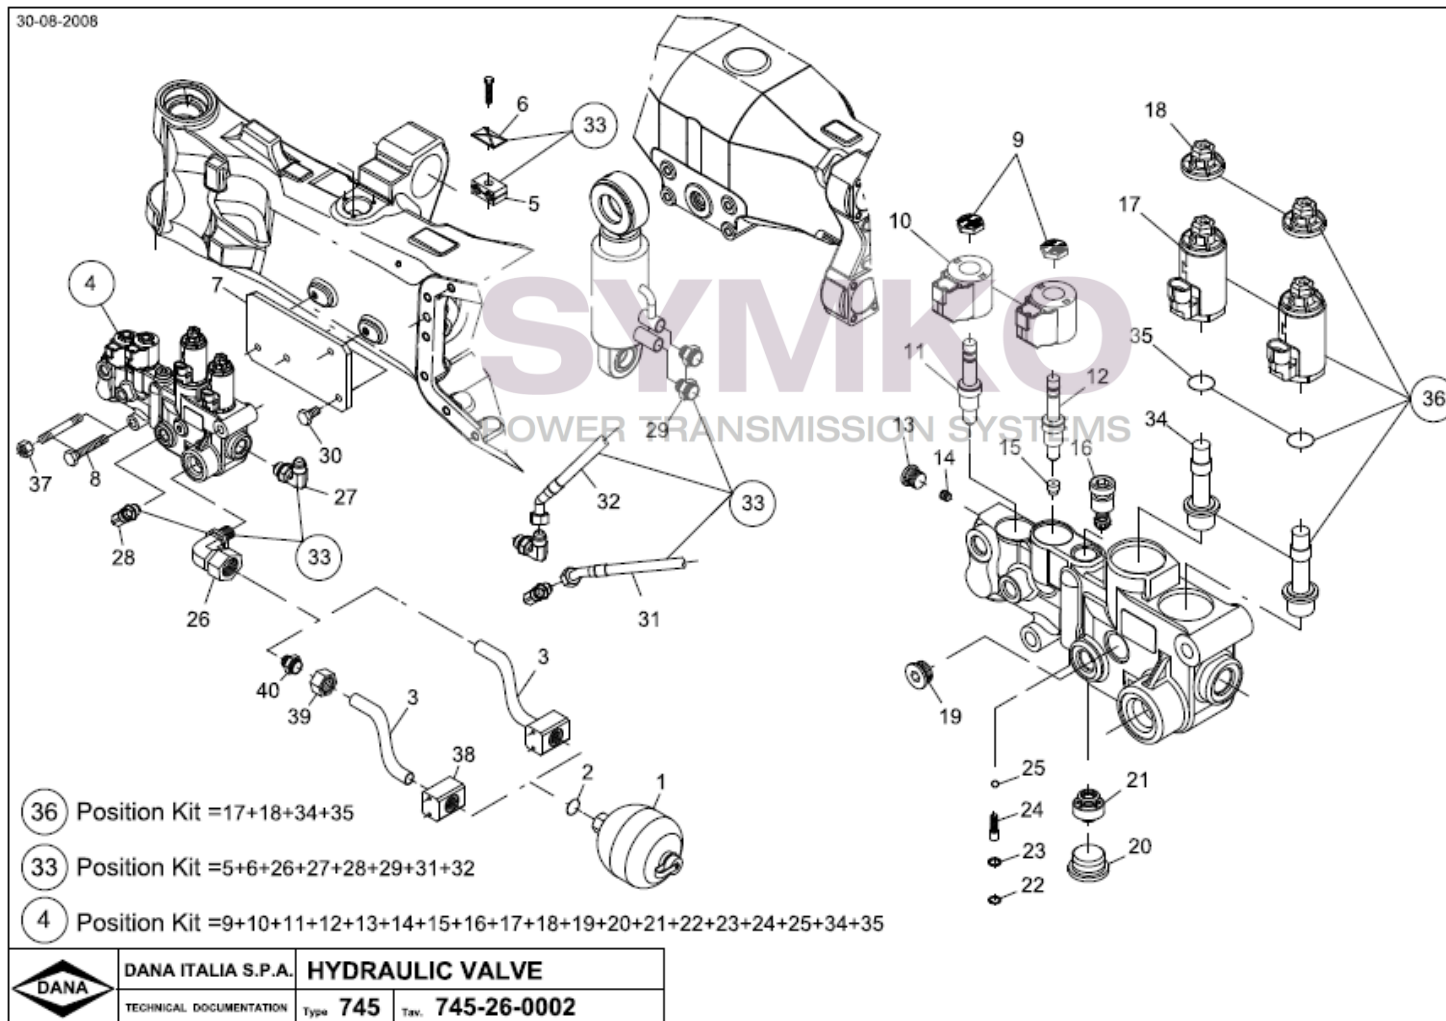

contact@symko.fr

www.symko.fr

SYMKO

POWER TRANSMISSION SYSTEMS

VUES PONT DANAN° 745-612

Vue N°5

SYMKO – Parc d’activité de Tournebride – 23 Rue de la Guillauderie 44118
LA CHEVROLIERE

Tél : 02 51 70 13 13 - fax : 02 51 70 04 04