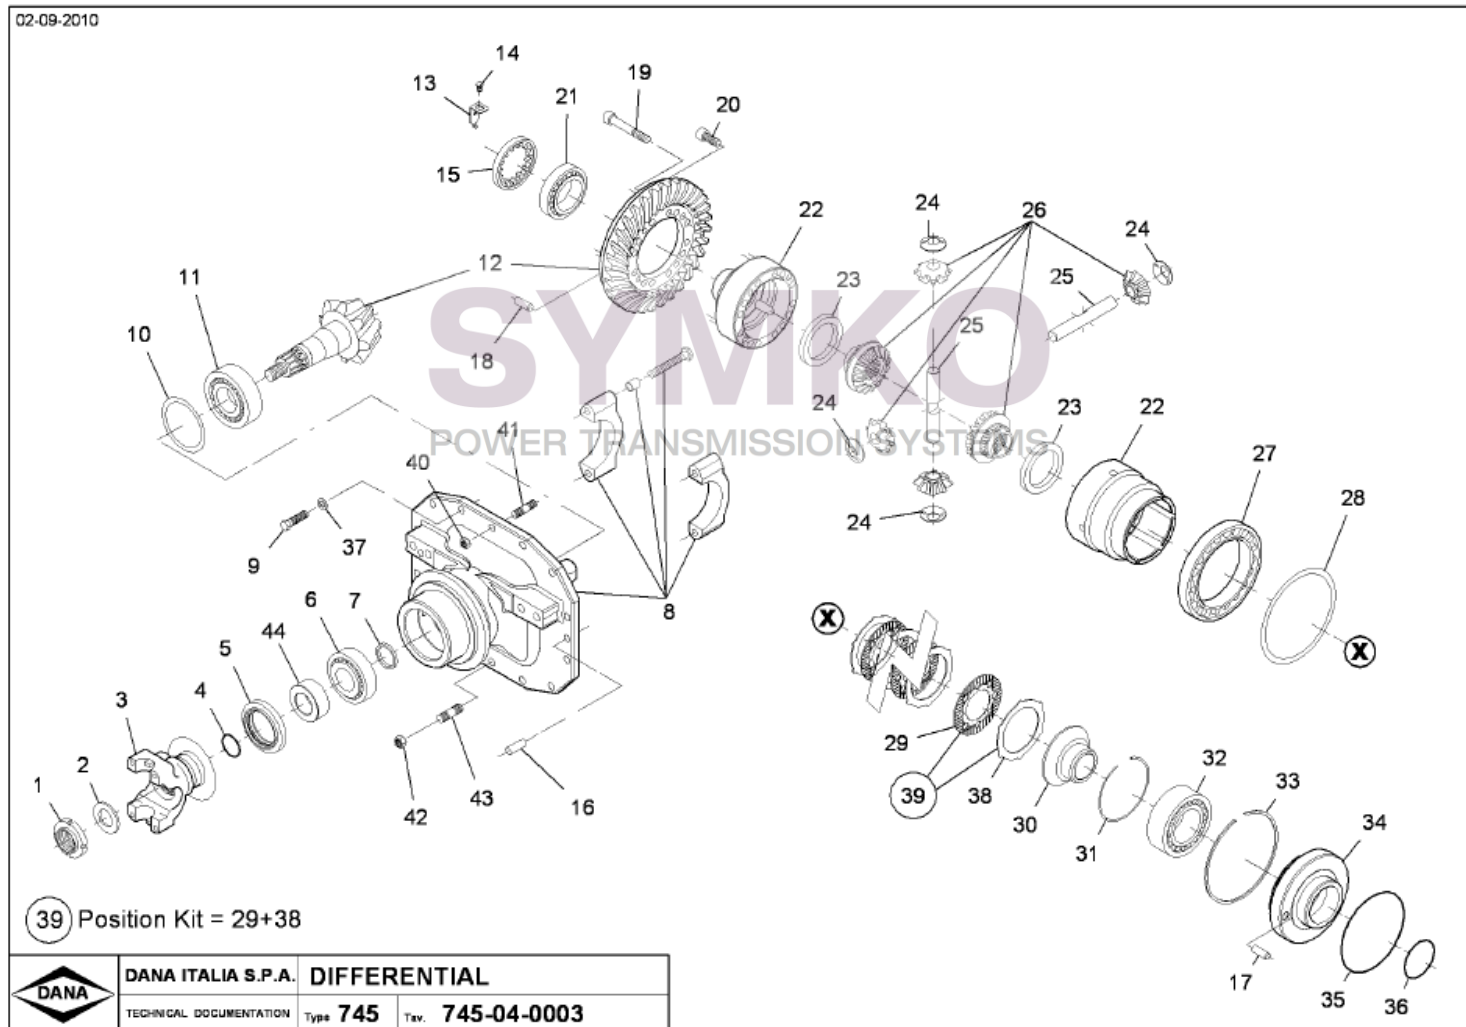

www.symko.fr

SYMKO

POWER TRANSMISSION SYSTEMS

VUES PONT DANA N° 745-612

Vue N°2

SYMKO – Parc d'activité de Tournebride – 23 Rue de la Guillauderie 44118
LA CHEVROLIERE

Tél : 02 51 70 13 13 - fax : 02 51 70 04 04