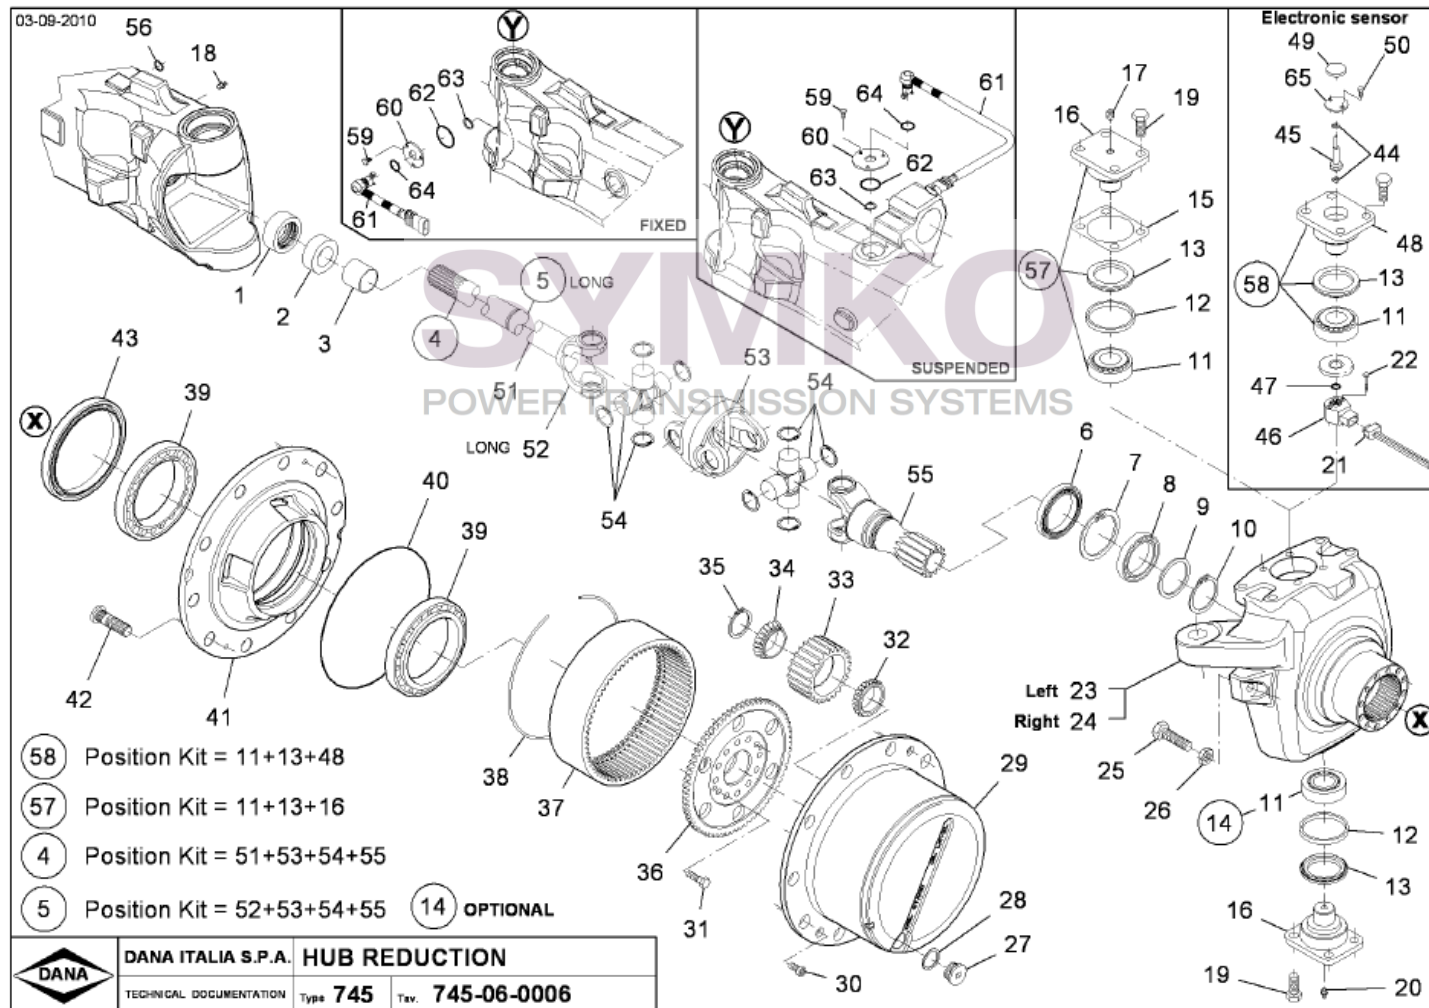

contact@symko.fr

www.symko.fr

SYMKO

POWER TRANSMISSION SYSTEMS

VUES PONT DANAN° 745-612

Vue N°3

SYMKO – Parc d’activité de Tournebride – 23 Rue de la Guillauderie 44118
LA CHEVROLIERE

Tél : 02 51 70 13 13 - fax : 02 51 70 04 04