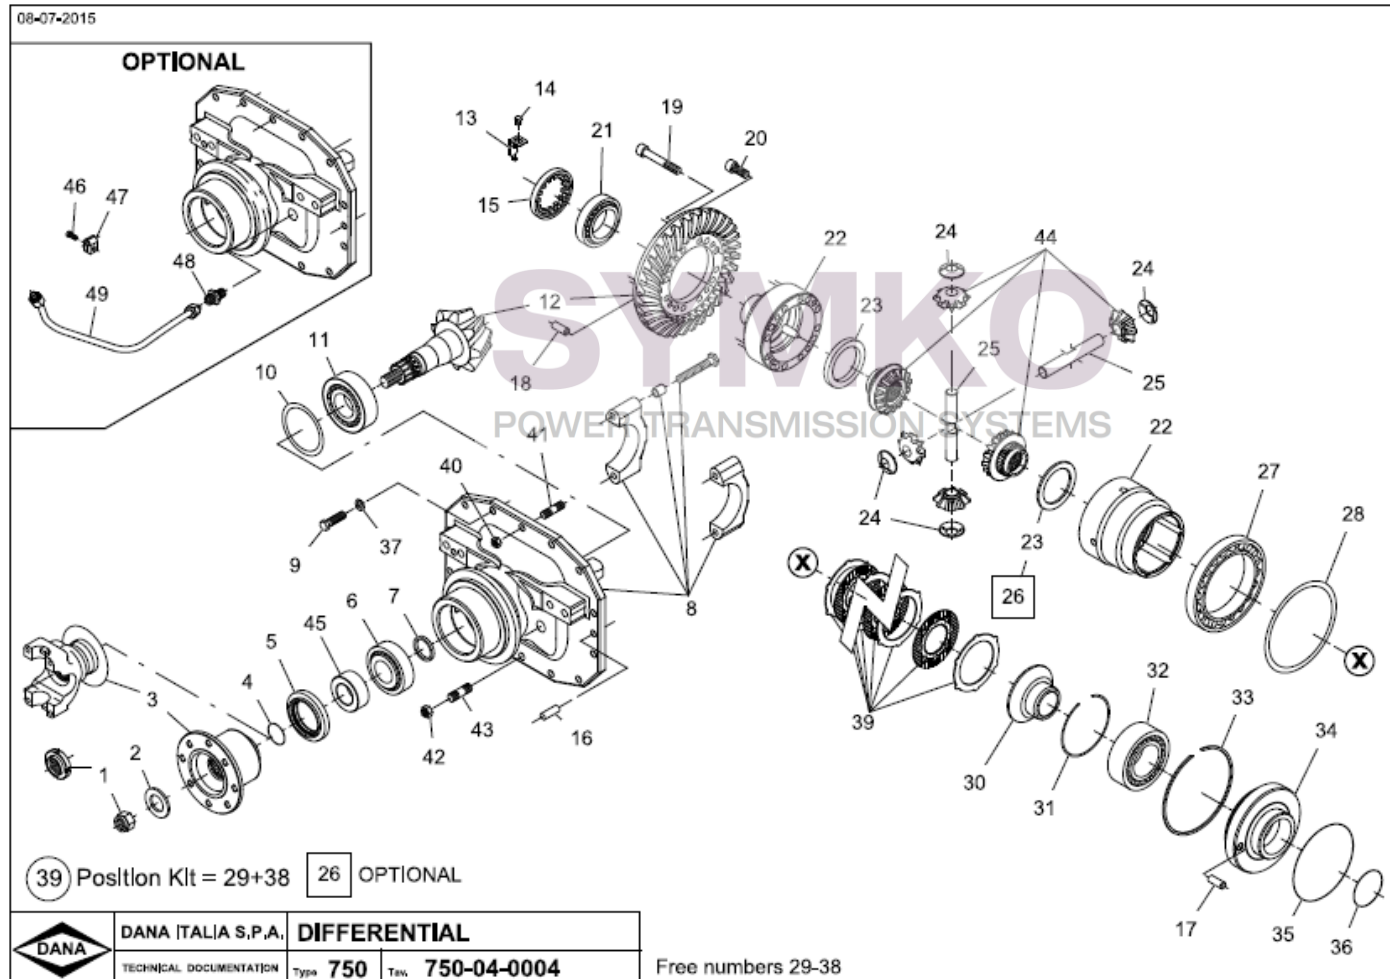

www.symko.fr

SYMKO

POWER TRANSMISSION SYSTEMS

VUES PONT DANA N° 745-616

Vue N°2

SYMKO – Parc d’activité de Tournebride – 23 Rue de la Guillauderie 44118
LA CHEVROLIERE

Tél : 02 51 70 13 13 - fax : 02 51 70 04 04