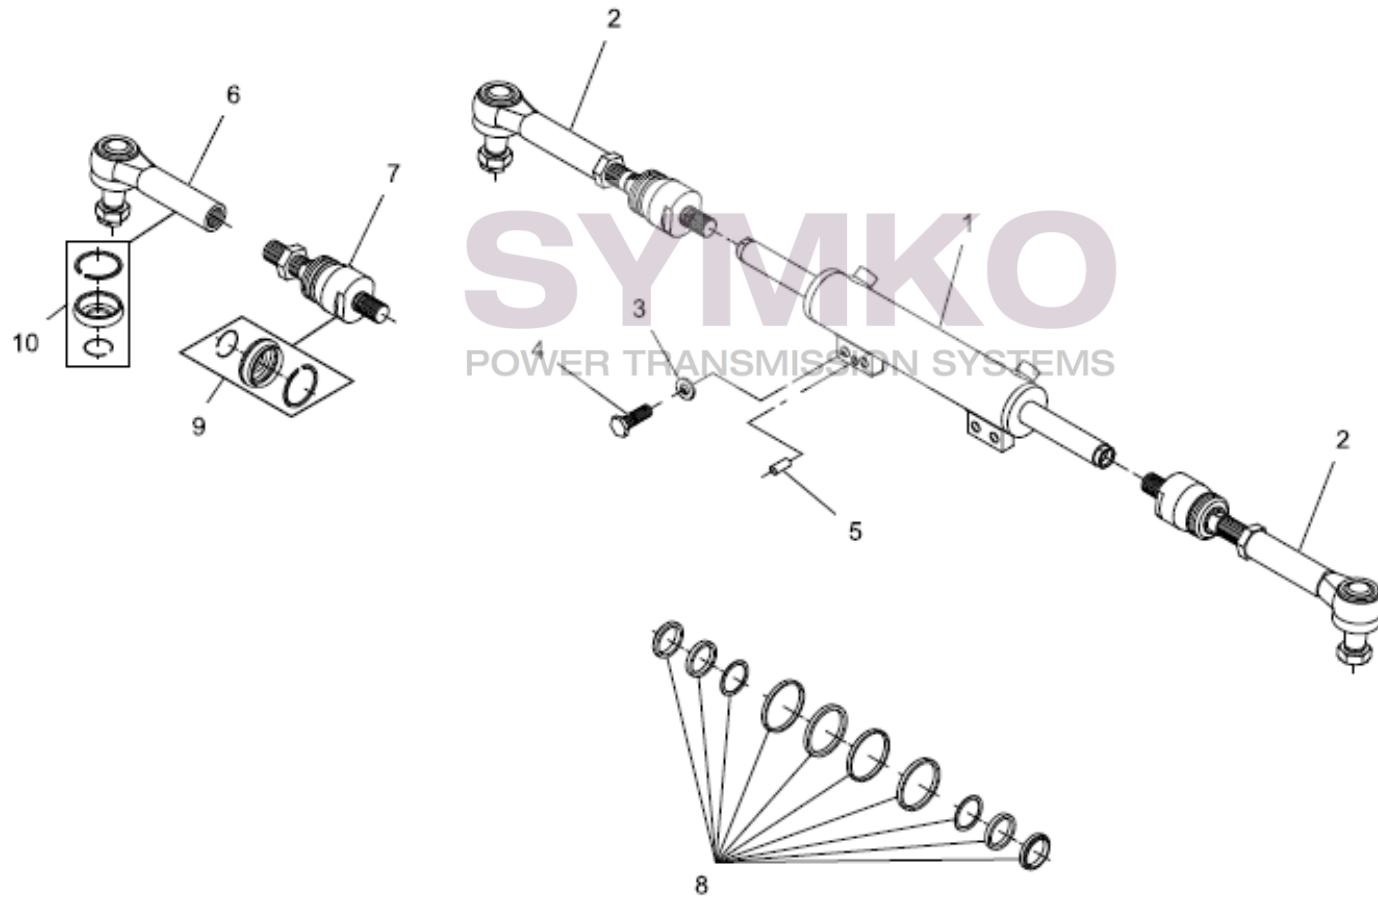

contact@symko.fr

www.symko.fr

SYMKO

POWER TRANSMISSION SYSTEMS

VUES PONT DANA N° 745-616

Vue N°4

SYMKO – Parc d'activité de Tournebride – 23 Rue de la Guillauderie 44118
LA CHEVROLIERE

Tél : 02 51 70 13 13 - fax : 02 51 70 04 04