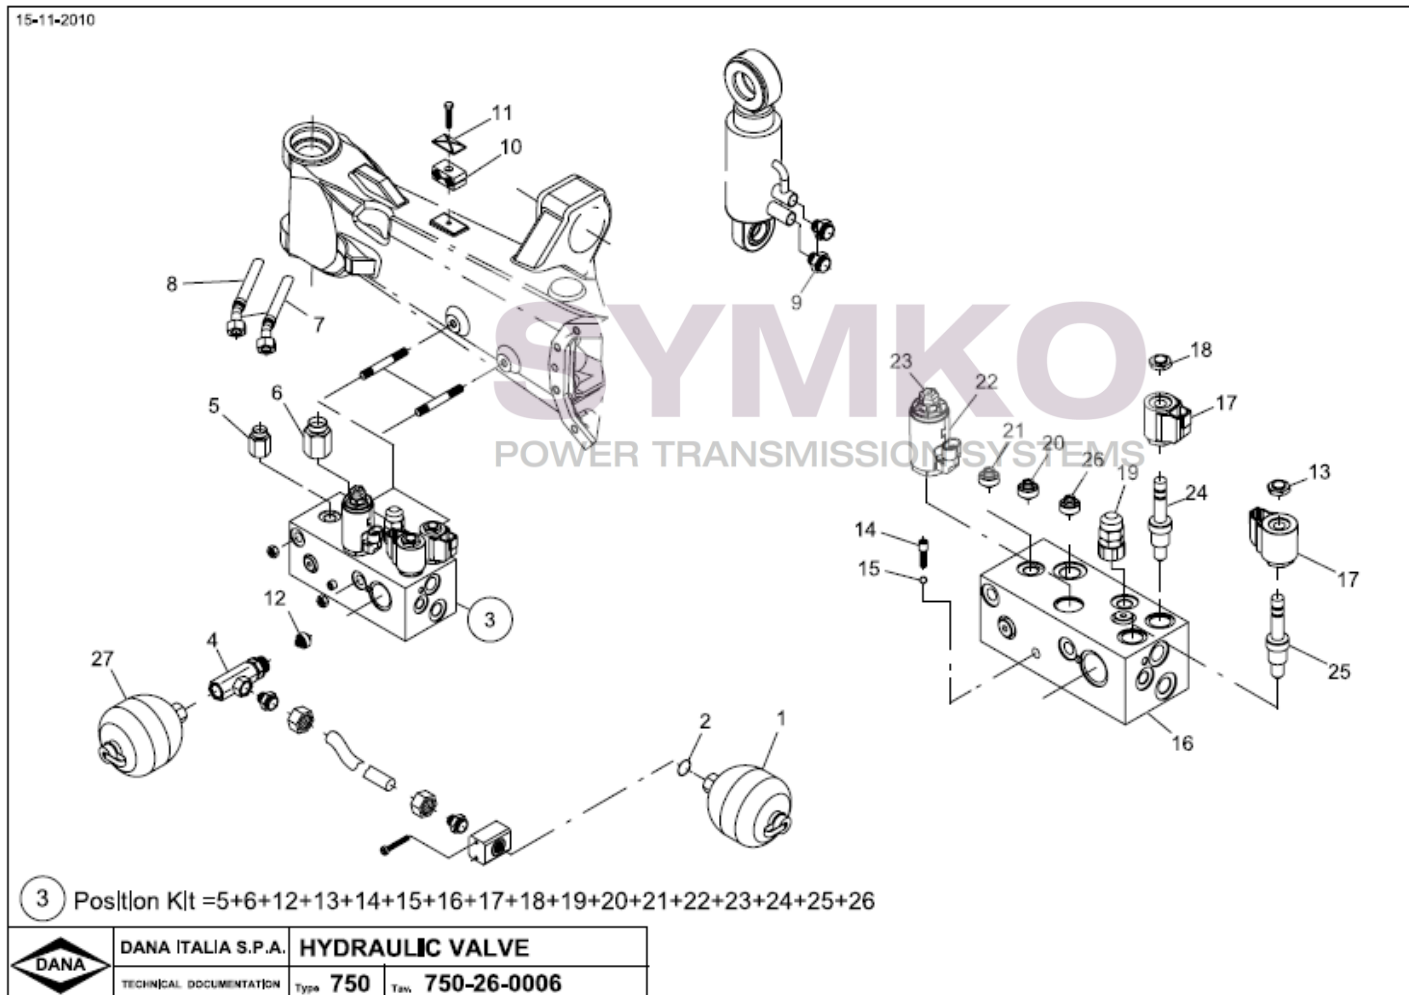

contact@symko.fr

www.symko.fr

SYMKO

POWER TRANSMISSION SYSTEMS

VUES PONT DANAN° 745-616

Vue N°5

SYMKO – Parc d’activité de Tournebride – 23 Rue de la Guillauderie 44118
LA CHEVROLIERE

Tél : 02 51 70 13 13 - fax : 02 51 70 04 04