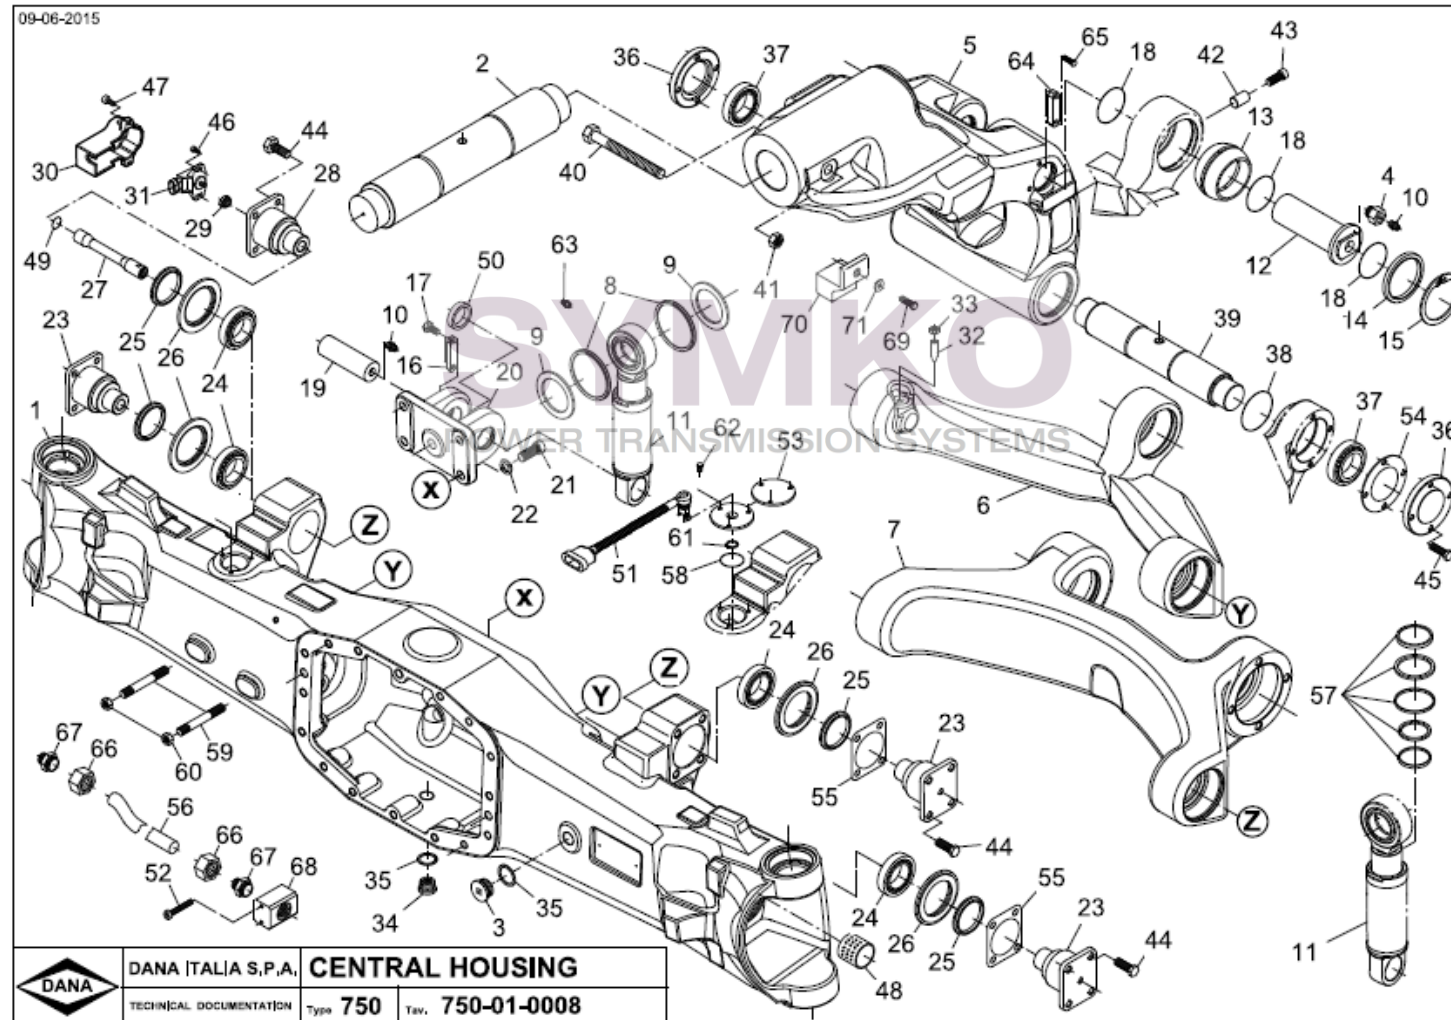

SYMKO

POWER TRANSMISSION SYSTEMS

VUES PONT DANAN° 745-616

Vue N°1

SYMKO – Parc d'activité de Tournebride – 23 Rue de la Guillauderie 44118
LA CHEVROLIERE

Tél : 02 51 70 13 13 - fax : 02 51 70 04 04

contact@symko.fr

www.symko.fr