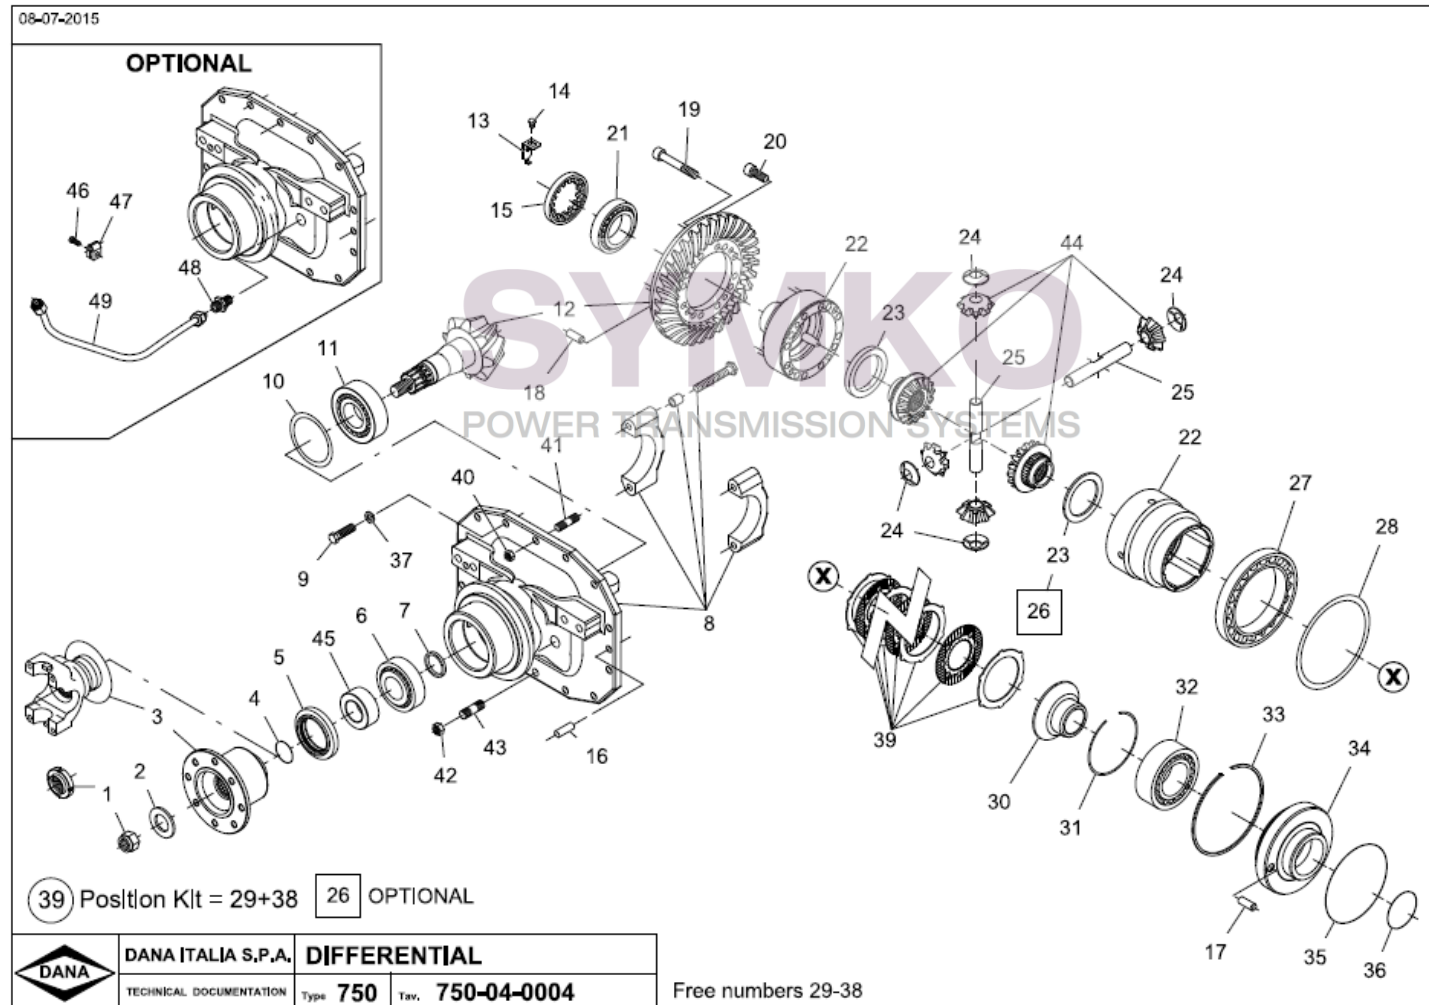

SYMKO

POWER TRANSMISSION SYSTEMS

VUES PONT DANAN° 745-618

Vue N°2

SYMKO – Parc d’activité de Tournebride – 23 Rue de la Guillauderie 44118
LA CHEVROLIERE

Tél : 02 51 70 13 13 - fax : 02 51 70 04 04

contact@symko.fr

www.symko.fr