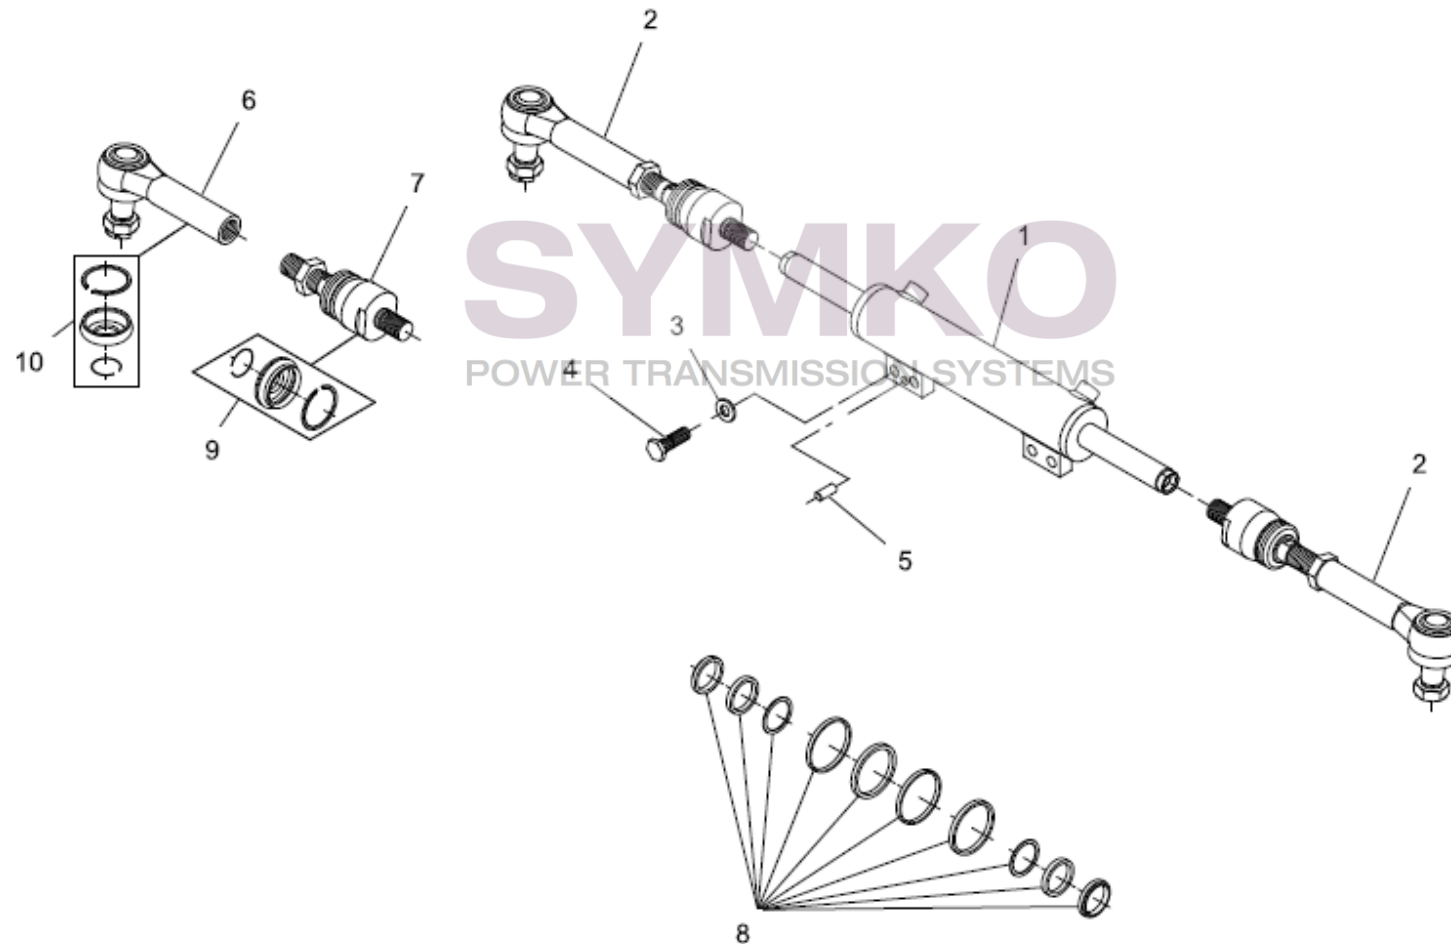

# SYMKO

POWER TRANSMISSION SYSTEMS

VUES PONT DANA N° 745-618

Vue N°4

SYMKO – Parc d'activité de Tournebride – 23 Rue de la Guillauderie 44118  
LA CHEVROLIERE

Tél : 02 51 70 13 13 - fax : 02 51 70 04 04

[contact@symko.fr](mailto:contact@symko.fr)