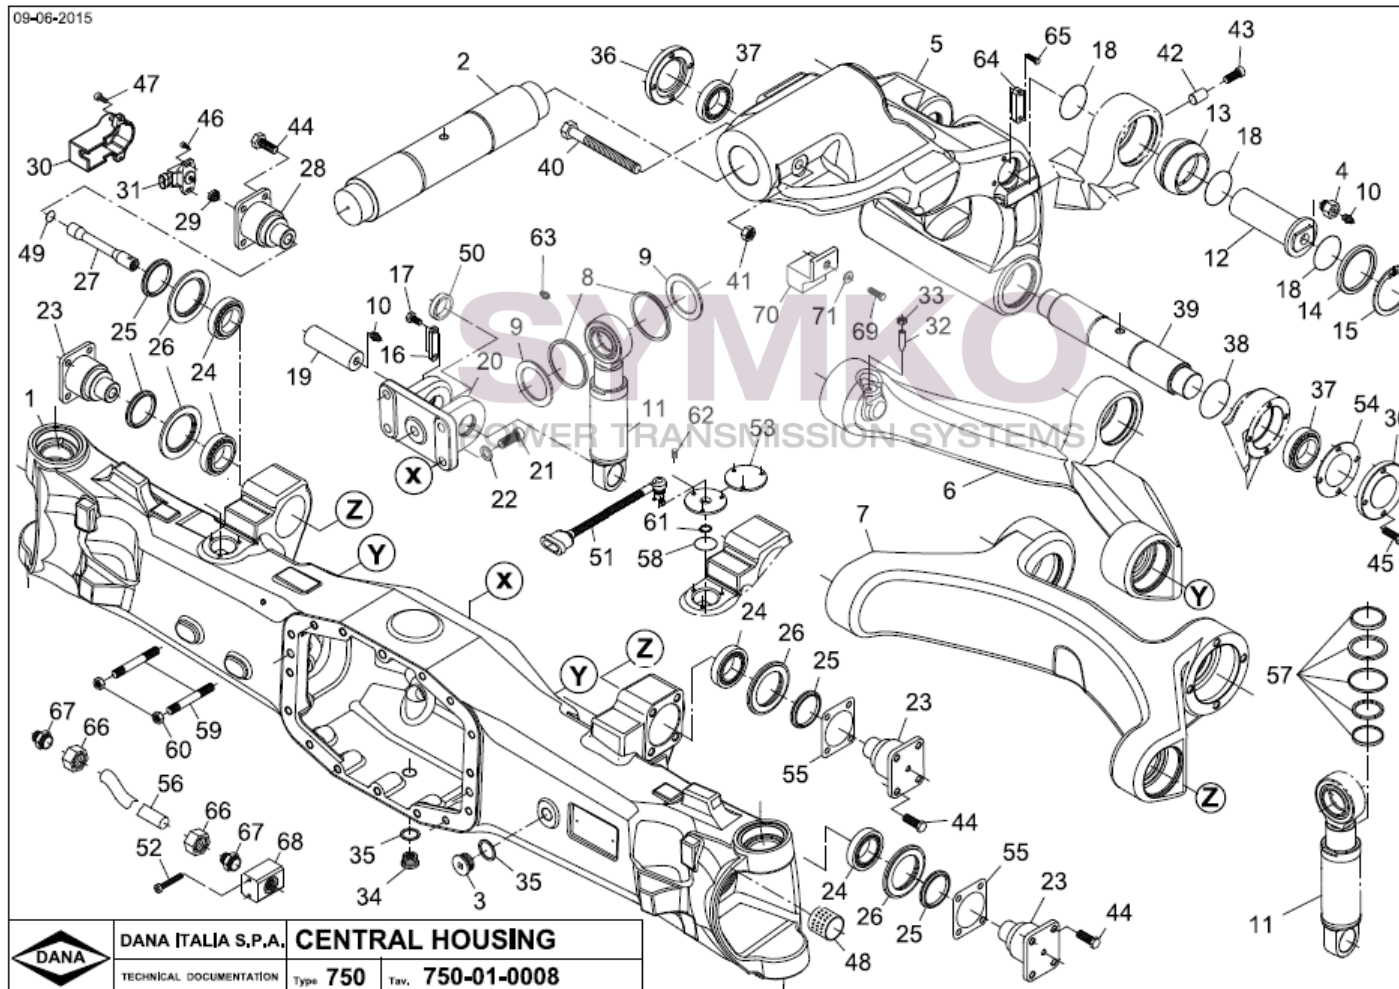

# SYMKO

POWER TRANSMISSION SYSTEMS

VUES PONT DANAN° 745-618

Vue N°1

SYMKO – Parc d’activité de Tournebride – 23 Rue de la Guillauderie 44118  
LA CHEVROLIERE

Tél : 02 51 70 13 13 - fax : 02 51 70 04 04

[contact@symko.fr](mailto:contact@symko.fr)