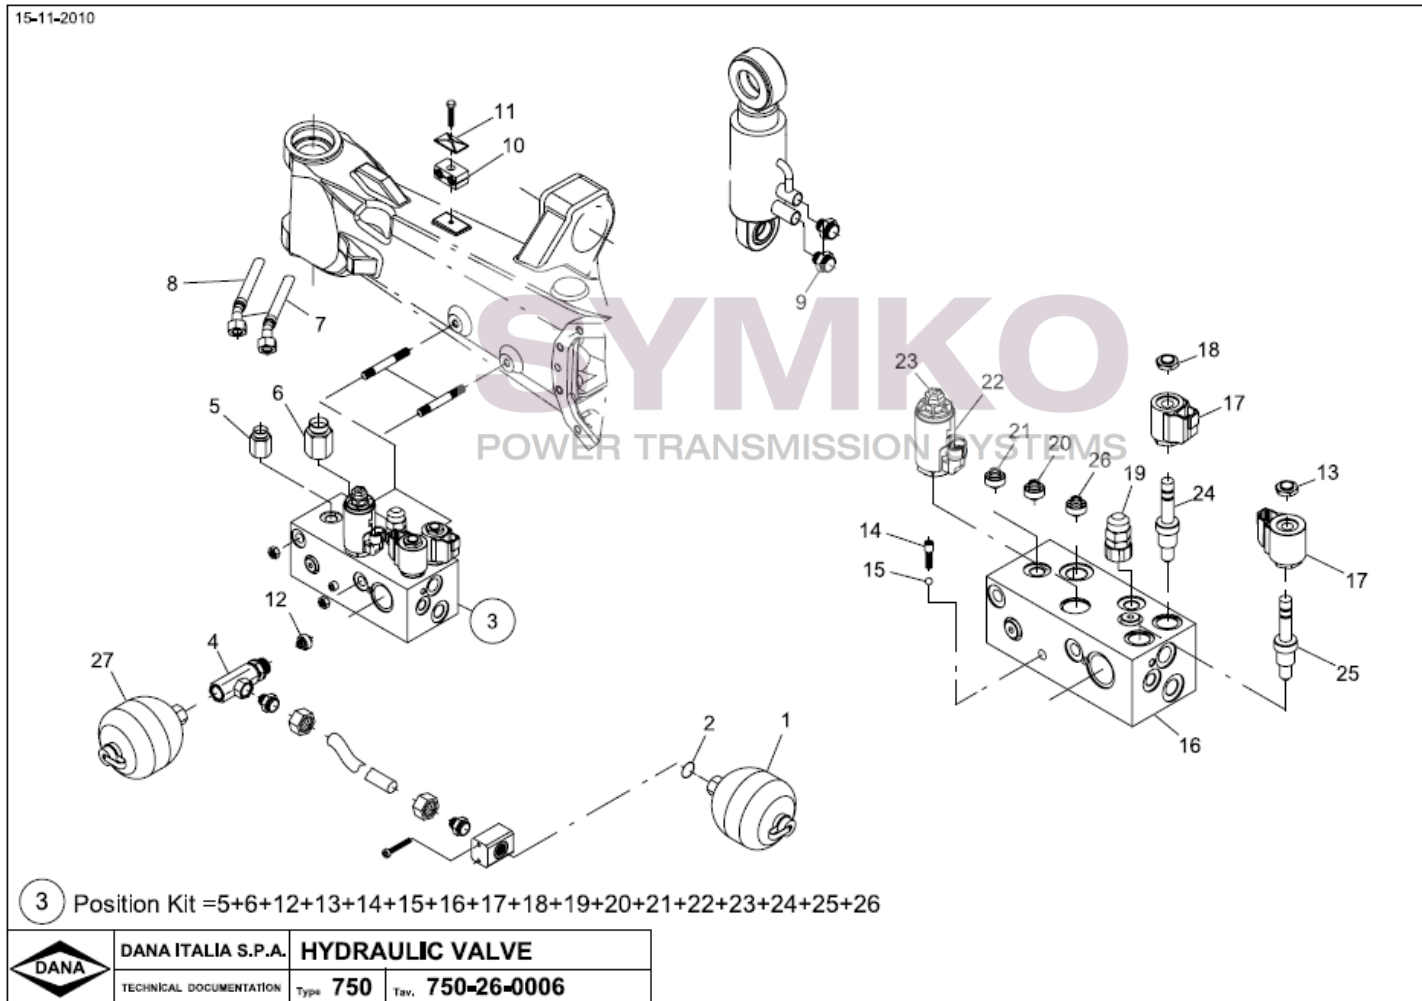

SYMKO

POWER TRANSMISSION SYSTEMS

VUES PONT DANA N° 745-618

Vue N°5

SYMKO – Parc d’activité de Tournebride – 23 Rue de la Guillauderie 44118
LA CHEVROLIERE

Tél : 02 51 70 13 13 - fax : 02 51 70 04 04

contact@symko.fr

www.symko.fr