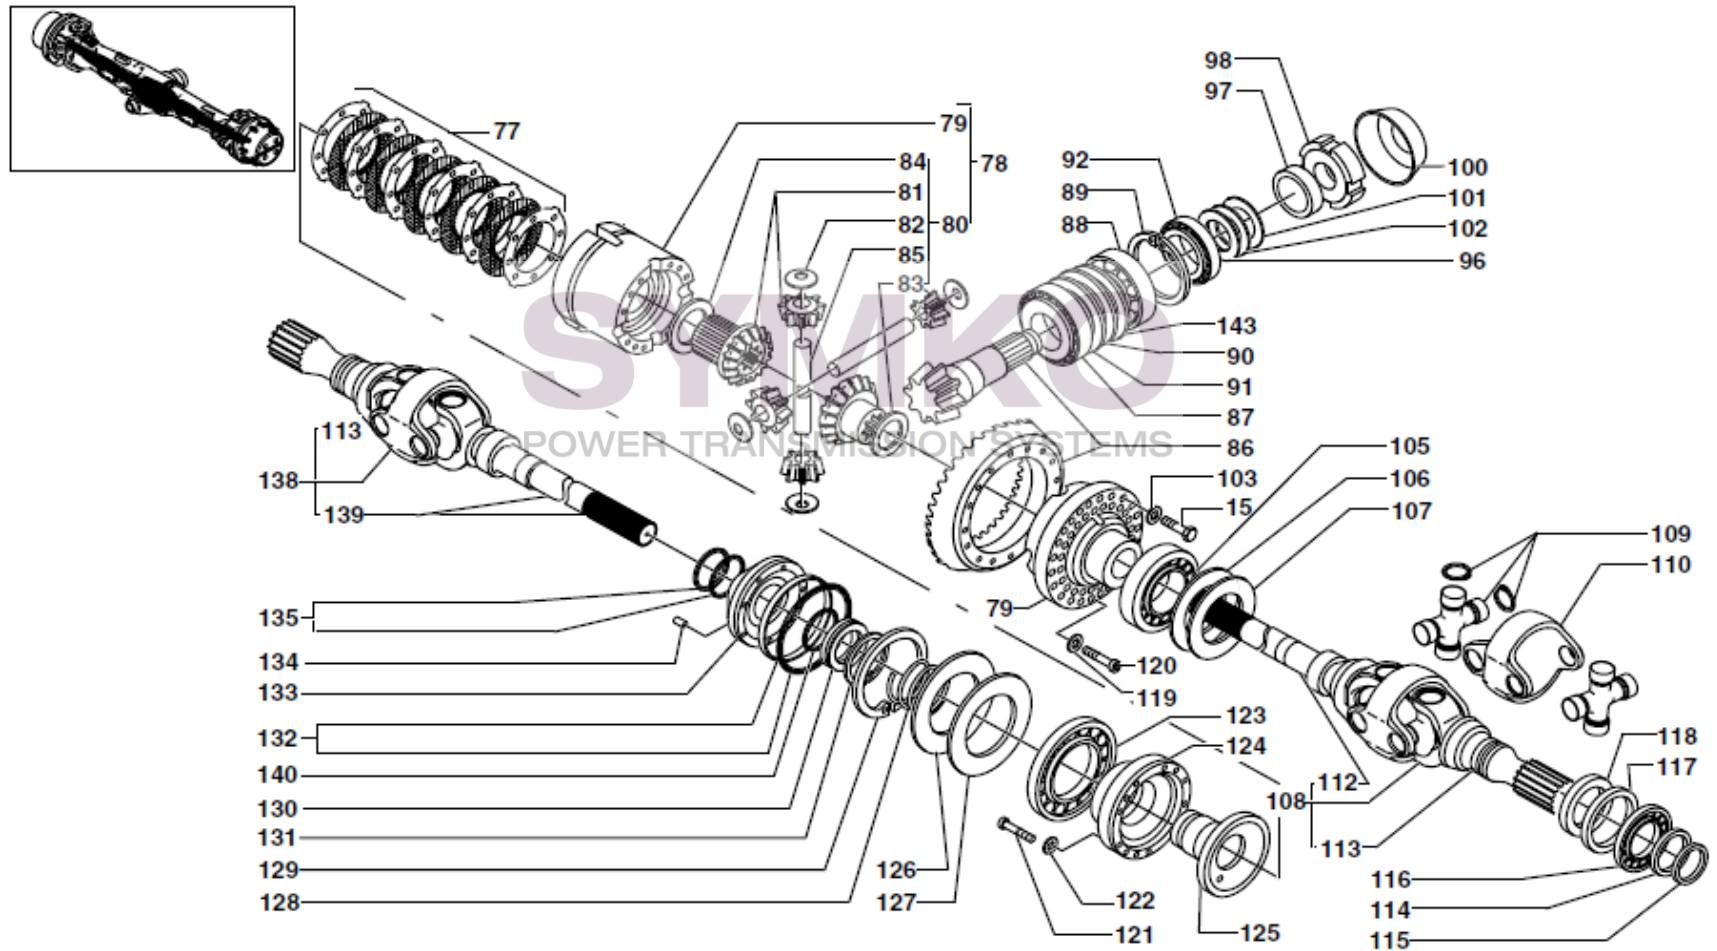

SYMKO

POWER TRANSMISSION SYSTEMS

VUES PONT DANAN° 750-100

Vue N°3

SYMKO – Parc d’activité de Tournebride – 23 Rue de la Guillauderie 44118
LA CHEVROLIERE

Tél : 02 51 70 13 13 - fax : 02 51 70 04 04

contact@symko.fr

www.symko.fr