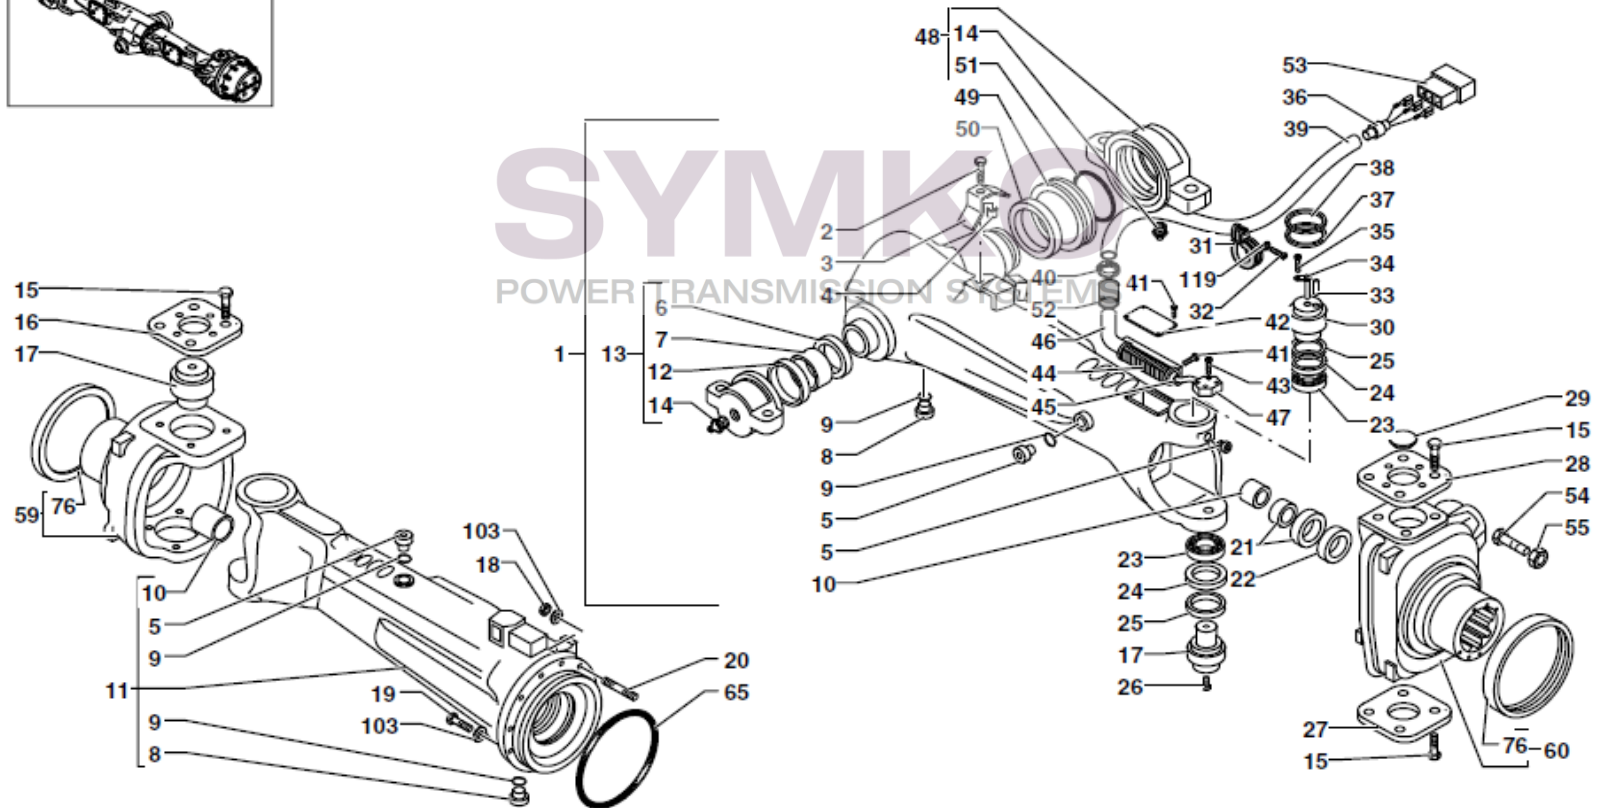

# SYMKO

POWER TRANSMISSION SYSTEMS

VUES PONT DANAN° 750-100

Vue N°1

SYMKO – Parc d’activité de Tournebride – 23 Rue de la Guillauderie 44118  
LA CHEVROLIERE

Tél : 02 51 70 13 13 - fax : 02 51 70 04 04

[contact@symko.fr](mailto:contact@symko.fr)