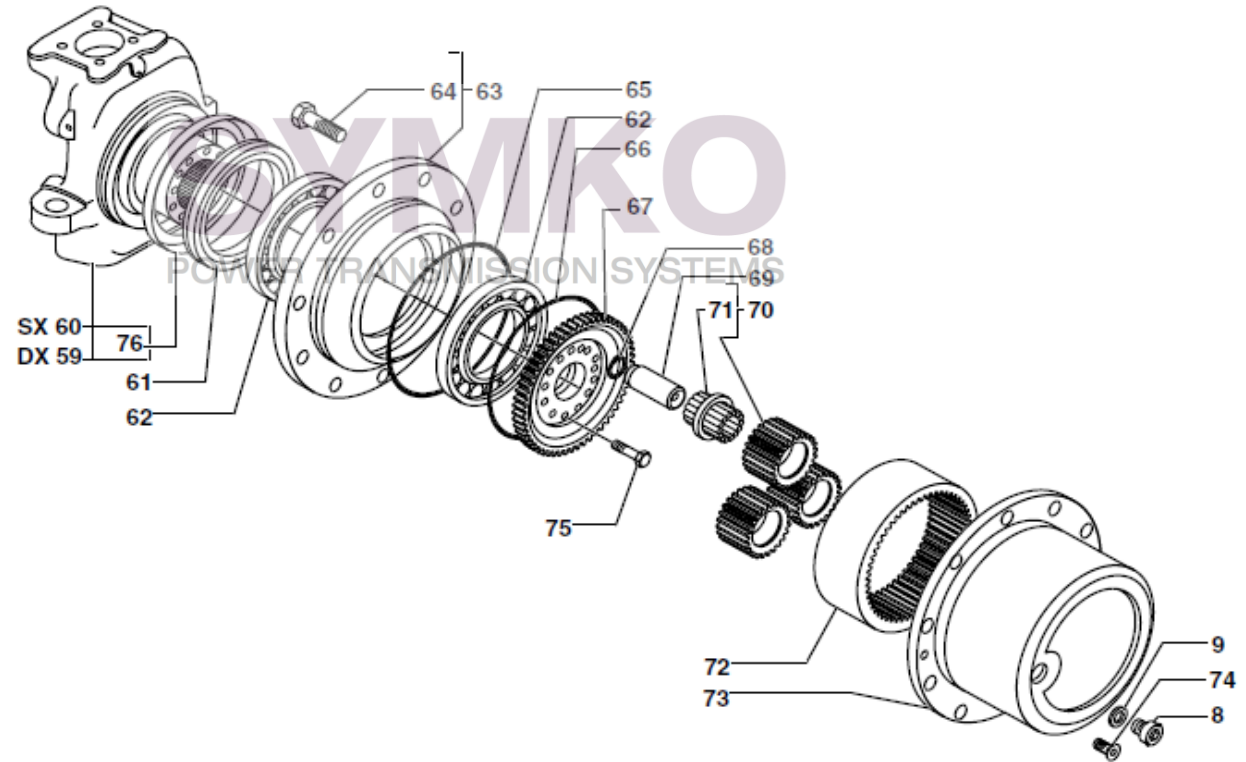

SYMKO

POWER TRANSMISSION SYSTEMS

VUES PONT DANA N° 750-100

Vue N°2

SYMKO – Parc d’activité de Tournebride – 23 Rue de la Guillauderie 44118
LA CHEVROLIERE

Tél : 02 51 70 13 13 - fax : 02 51 70 04 04

contact@symko.fr

www.symko.fr