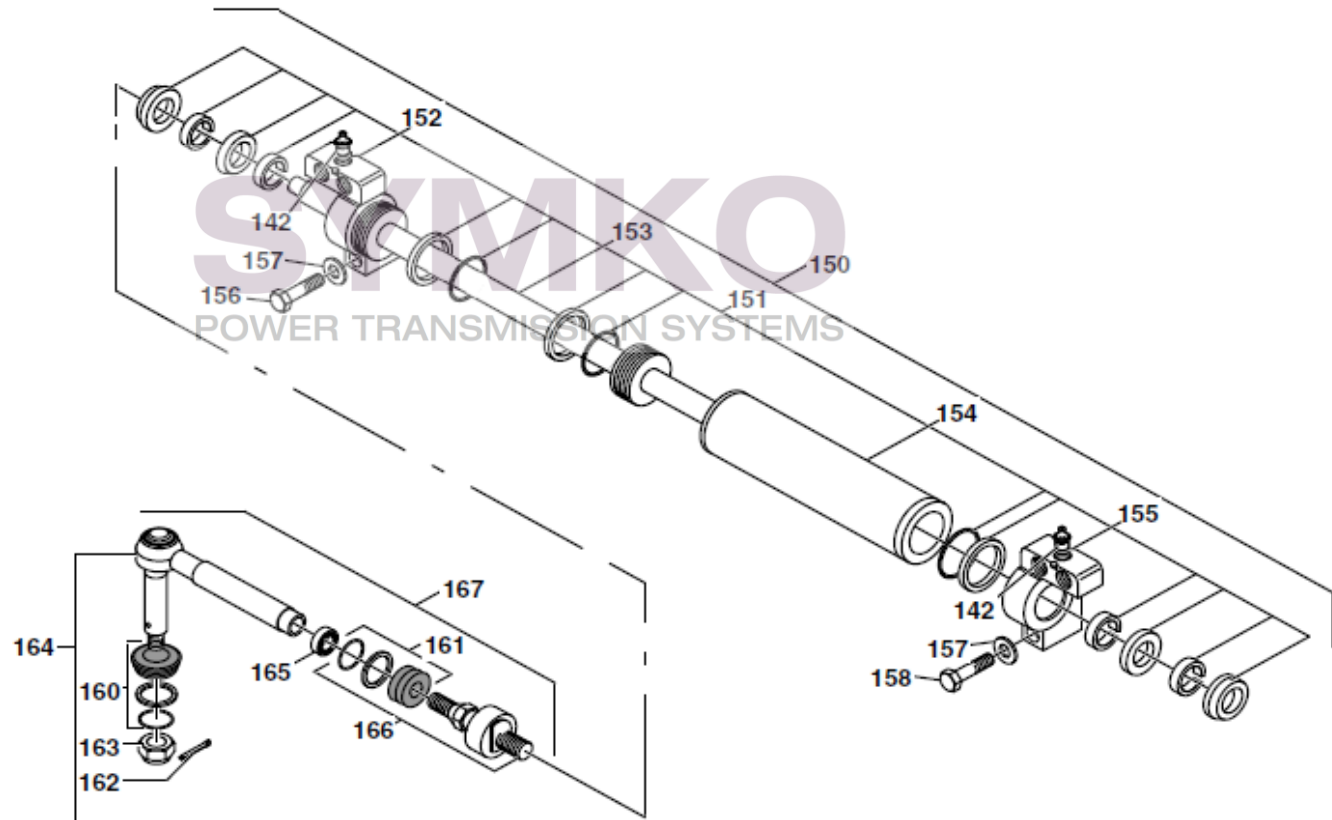

SYMKO

POWER TRANSMISSION SYSTEMS

VUES PONT DANAN° 750-100

Vue N°4

SYMKO – Parc d'activité de Tournebride – 23 Rue de la Guillauderie 44118
LA CHEVROLIERE

Tél : 02 51 70 13 13 - fax : 02 51 70 04 04

contact@symko.fr

www.symko.fr