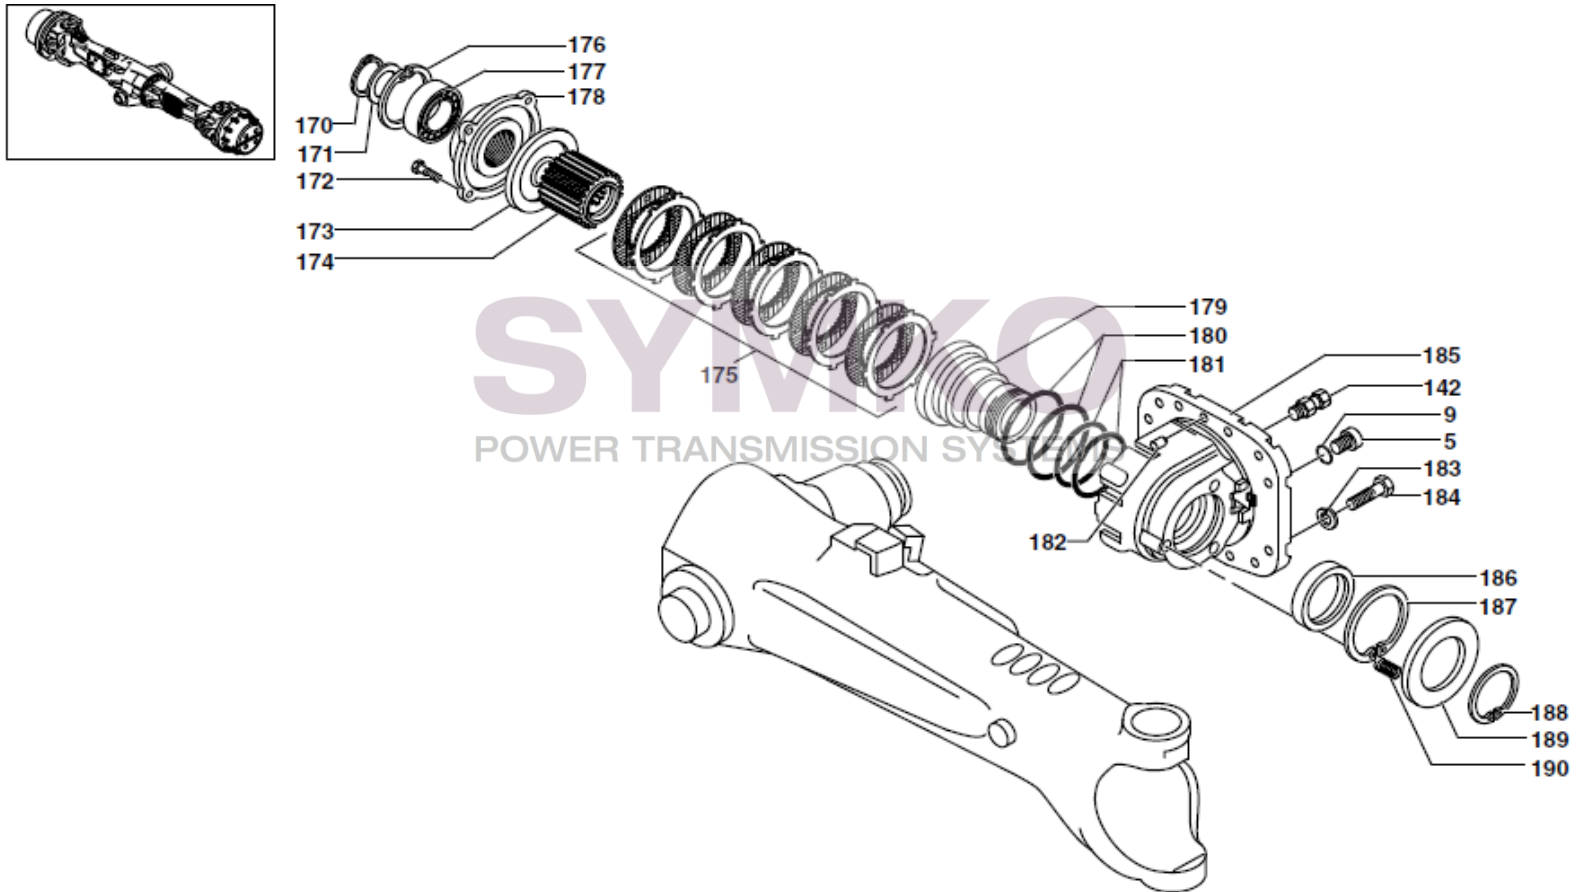

SYMKO

POWER TRANSMISSION SYSTEMS

VUES PONT DANAN° 750-100

Vue N°5

SYMKO – Parc d’activité de Tournebride – 23 Rue de la Guillauderie 44118
LA CHEVROLIERE

Tél : 02 51 70 13 13 - fax : 02 51 70 04 04

contact@symko.fr

www.symko.fr