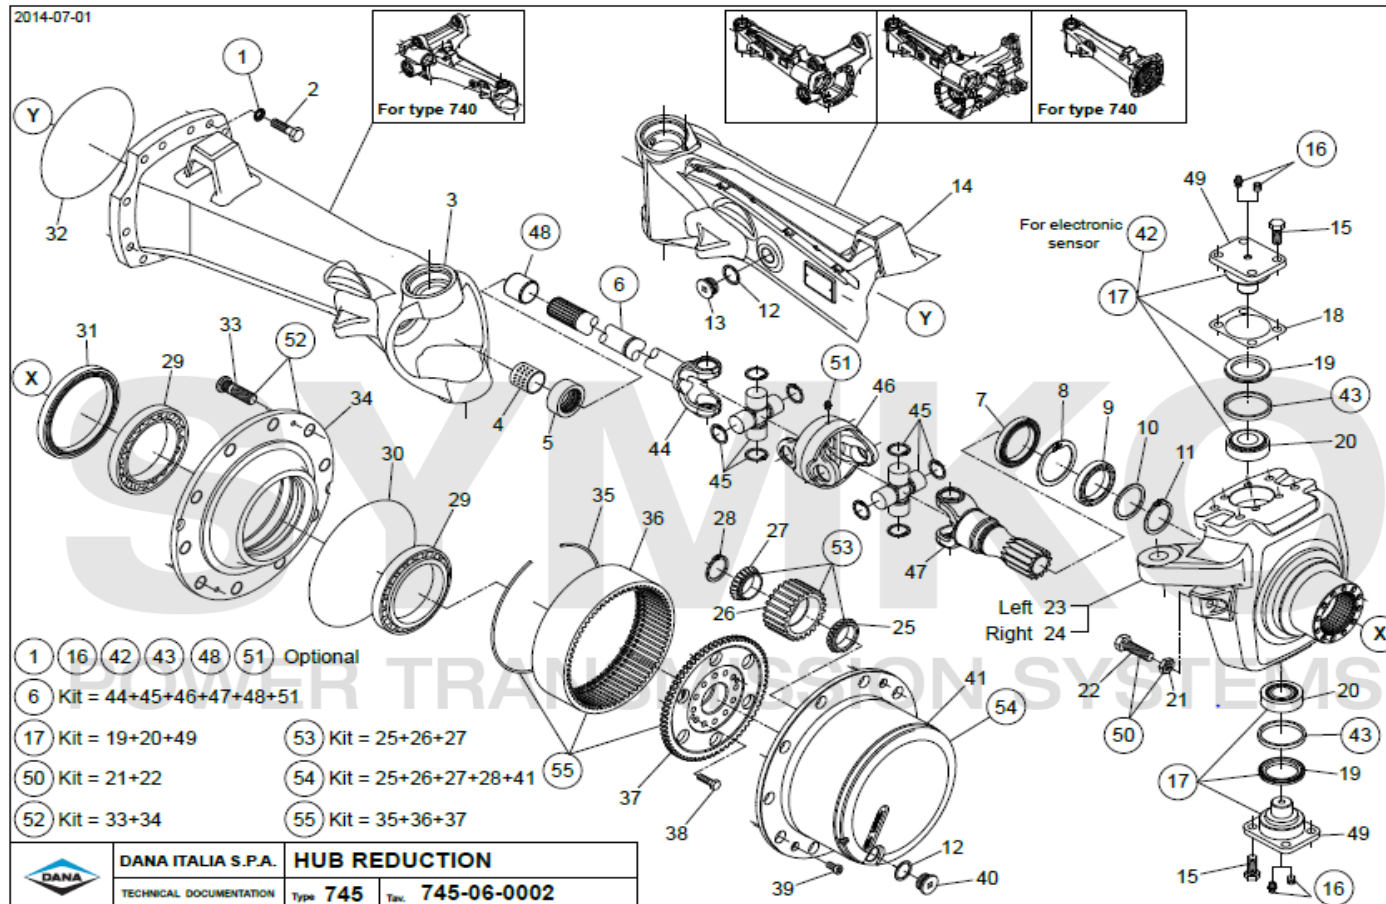

SYMKO

POWER TRANSMISSION SYSTEMS

VUES PONT DANA N° 750-117

Vue N°3

SYMKO – Parc d’activité de Tournebride – 23 Rue de la Guillauderie 44118
LA CHEVROLIERE

Tél : 02 51 70 13 13 - fax : 02 51 70 04 04

contact@symko.fr

www.symko.fr