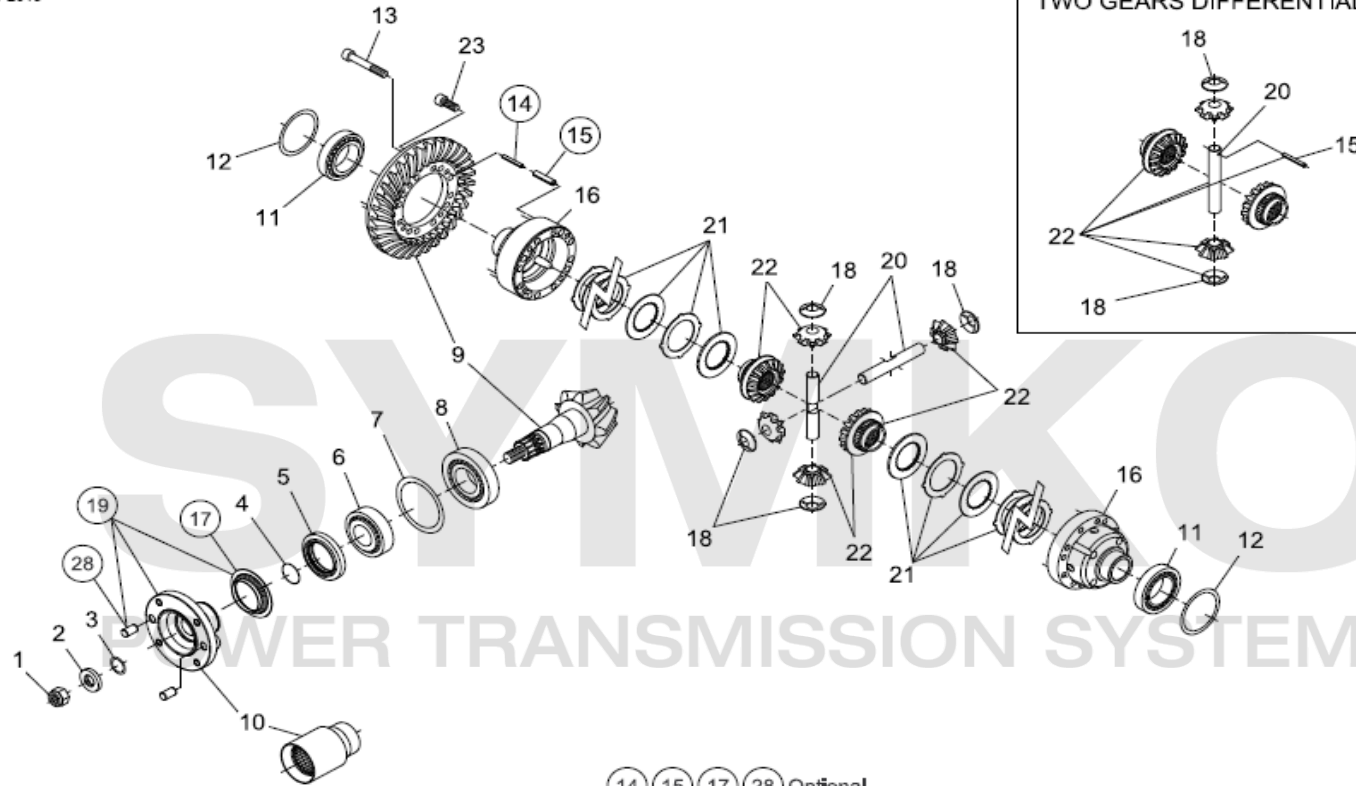

www.symko.fr

SYMKO

POWER TRANSMISSION SYSTEMS

VUES PONT DANA N° 750-117

Vue N°2

21-04-2015

14 15 17 28 Optional

19 Kit = 10+17+28