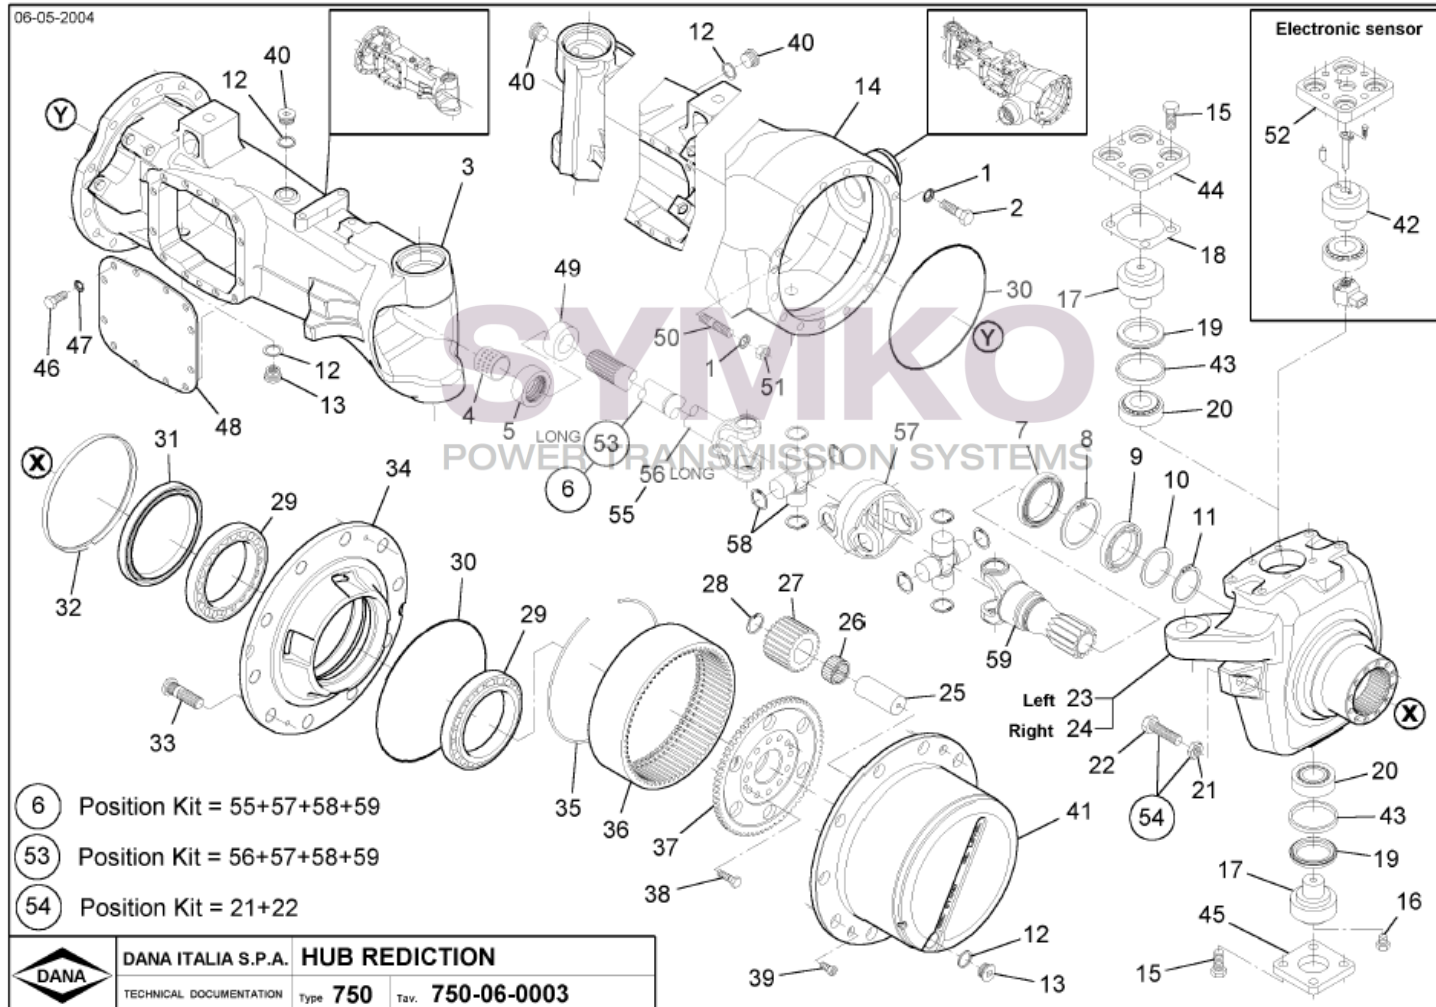

contact@symko.fr

www.symko.fr

SYMKO

POWER TRANSMISSION SYSTEMS

VUES PONT DANAN° 750-119

Vue N°3

SYMKO – Parc d’activité de Tournebride – 23 Rue de la Guillauderie 44118
 LA CHEVROLIERE

Tél : 02 51 70 13 13 - fax : 02 51 70 04 04