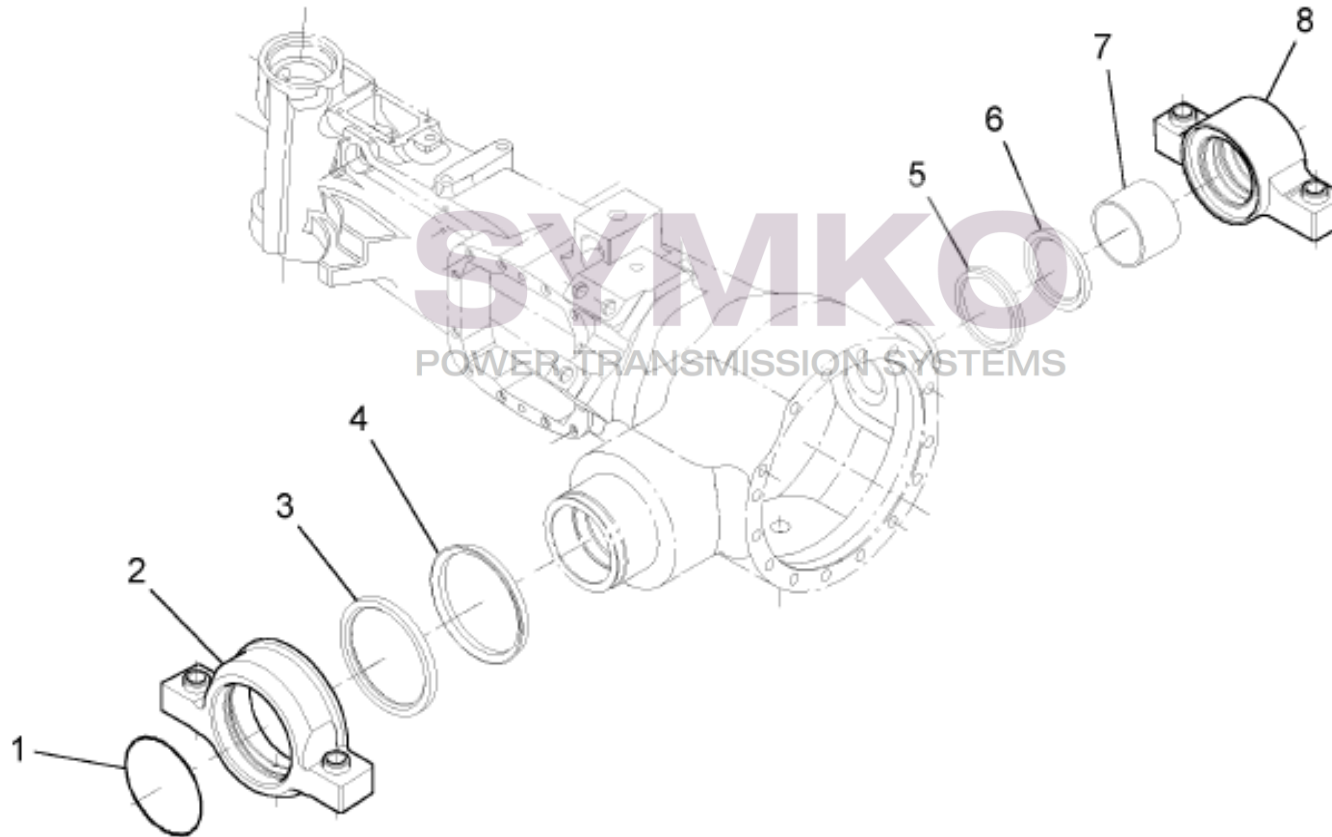

contact@symko.fr

www.symko.fr

SYMKO

POWER TRANSMISSION SYSTEMS

VUES PONT DANAN° 750-119

Vue N°5

SYMKO – Parc d’activité de Tournebride – 23 Rue de la Guillauderie 44118
LA CHEVROLIERE

Tél : 02 51 70 13 13 - fax : 02 51 70 04 04