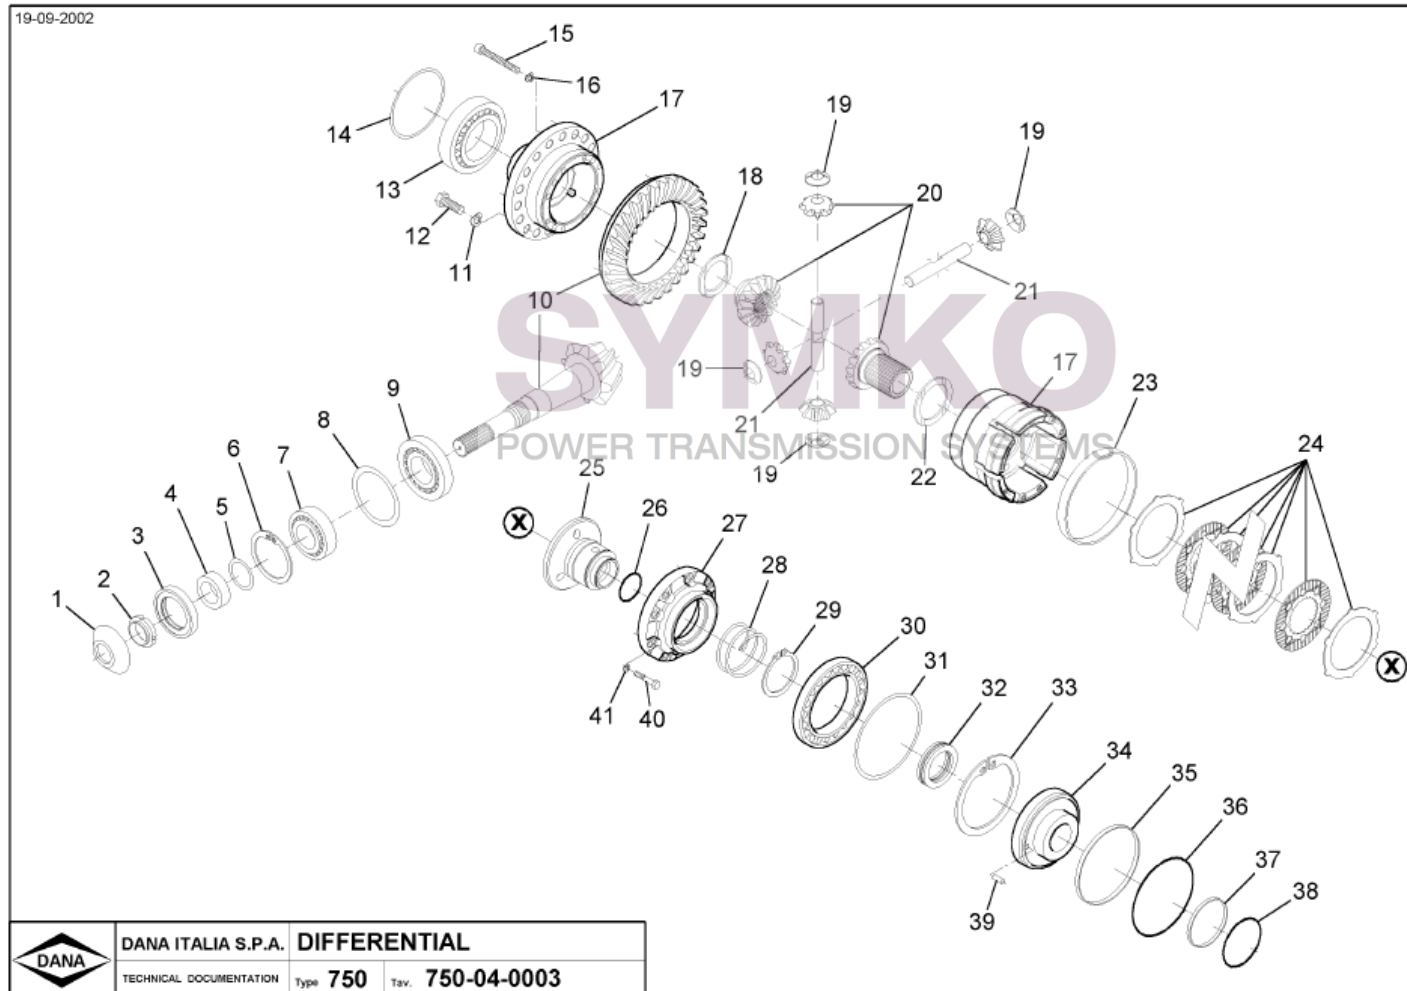

www.symko.fr

SYMKO

POWER TRANSMISSION SYSTEMS

VUES PONT DANA N° 750-119

Vue N°2

SYMKO – Parc d’activité de Tournebride – 23 Rue de la Guillauderie 44118
LA CHEVROLIERE

Tél : 02 51 70 13 13 - fax : 02 51 70 04 04