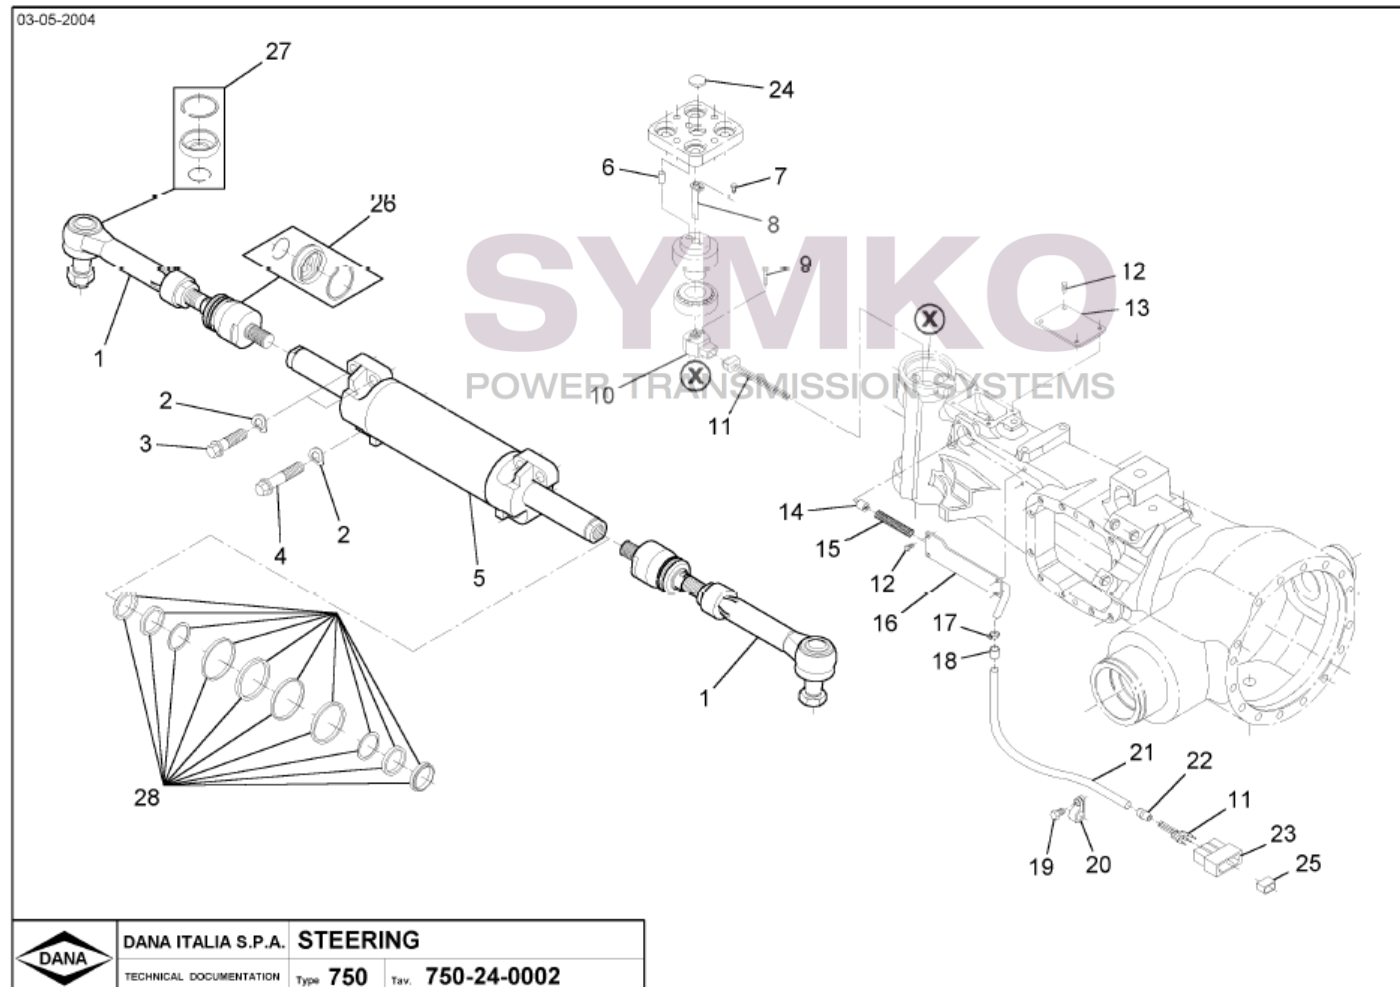

contact@symko.fr

www.symko.fr

SYMKO

POWER TRANSMISSION SYSTEMS

VUES PONT DANAN° 750-119

Vue N°4

SYMKO – Parc d’activité de Tournebride – 23 Rue de la Guillauderie 44118
LA CHEVROLIERE

Tél : 02 51 70 13 13 - fax : 02 51 70 04 04