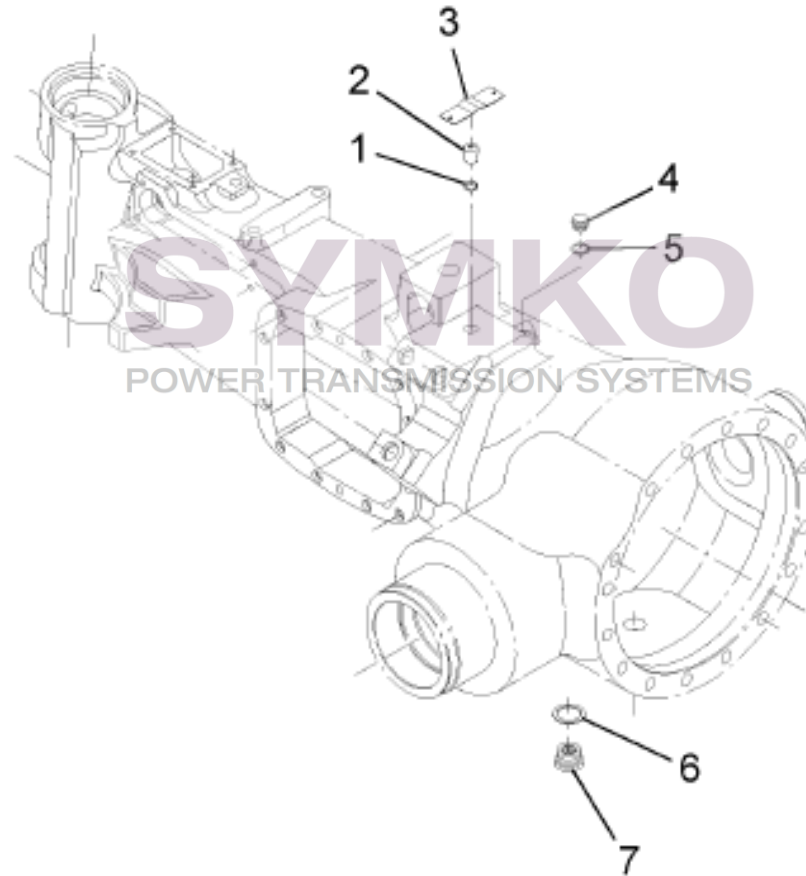

SYMKO

POWER TRANSMISSION SYSTEMS

VUES PONT DANA N° 750-119

Vue N°1

SYMKO – Parc d’activité de Tournebride – 23 Rue de la Guillauderie 44118
LA CHEVROLIERE

Tél : 02 51 70 13 13 - fax : 02 51 70 04 04

contact@symko.fr

www.symko.fr