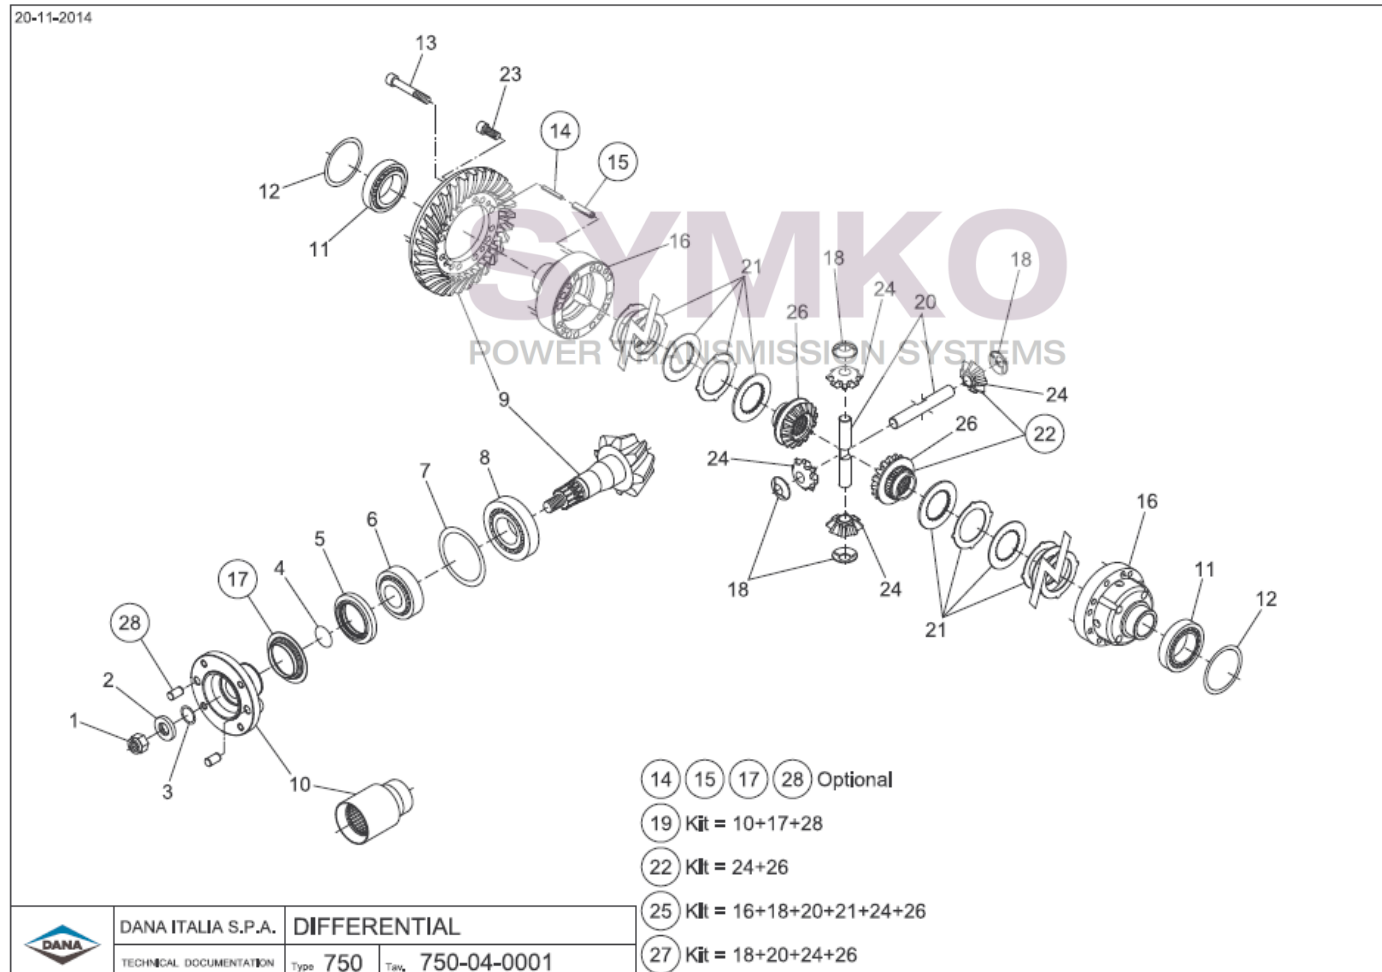

www.symko.fr

SYMKO

POWER TRANSMISSION SYSTEMS

VUES PONT DANA N° 750-256

Vue N°2

SYMKO – Parc d’activité de Tournebride – 23 Rue de la Guillauderie 44118
 LA CHEVROLIERE

Tél : 02 51 70 13 13 - fax : 02 51 70 04 04