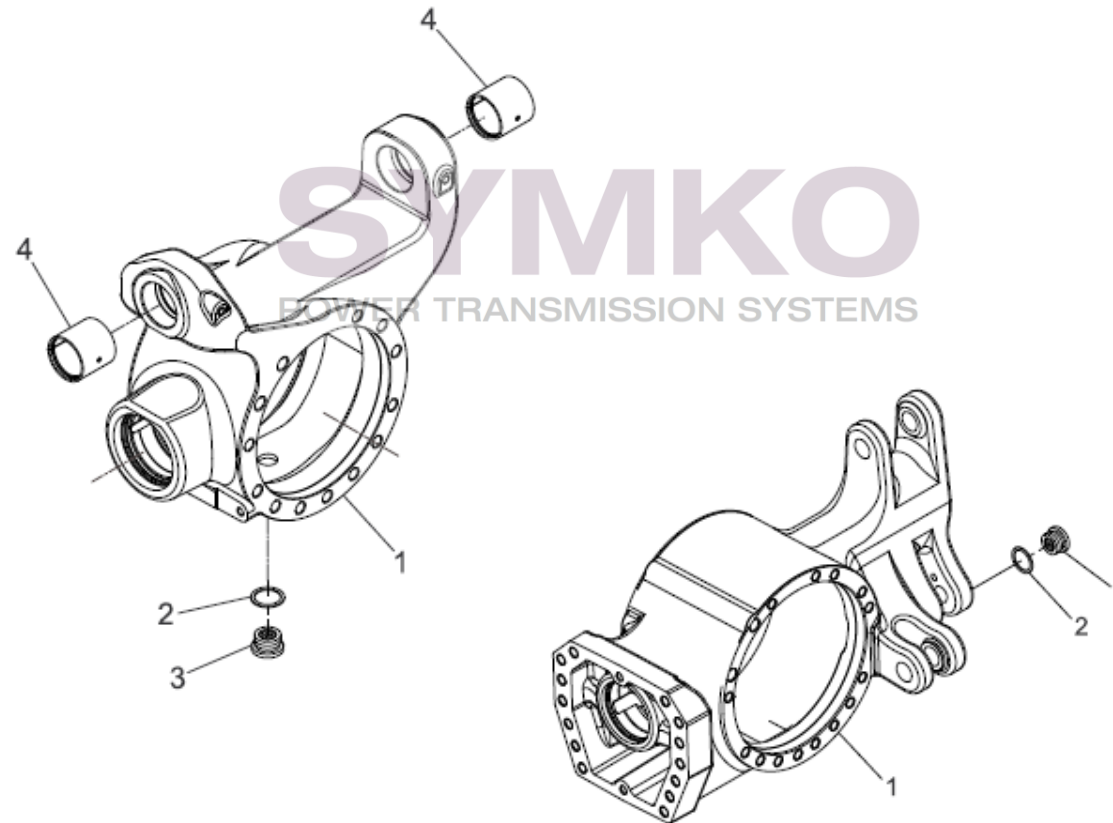

SYMKO

POWER TRANSMISSION SYSTEMS

VUES PONT DANA N° 750-256

Vue N°1

SYMKO – Parc d'activité de Tournebride – 23 Rue de la Guillauderie 44118
LA CHEVROLIERE

Tél : 02 51 70 13 13 - fax : 02 51 70 04 04

contact@symko.fr

www.symko.fr