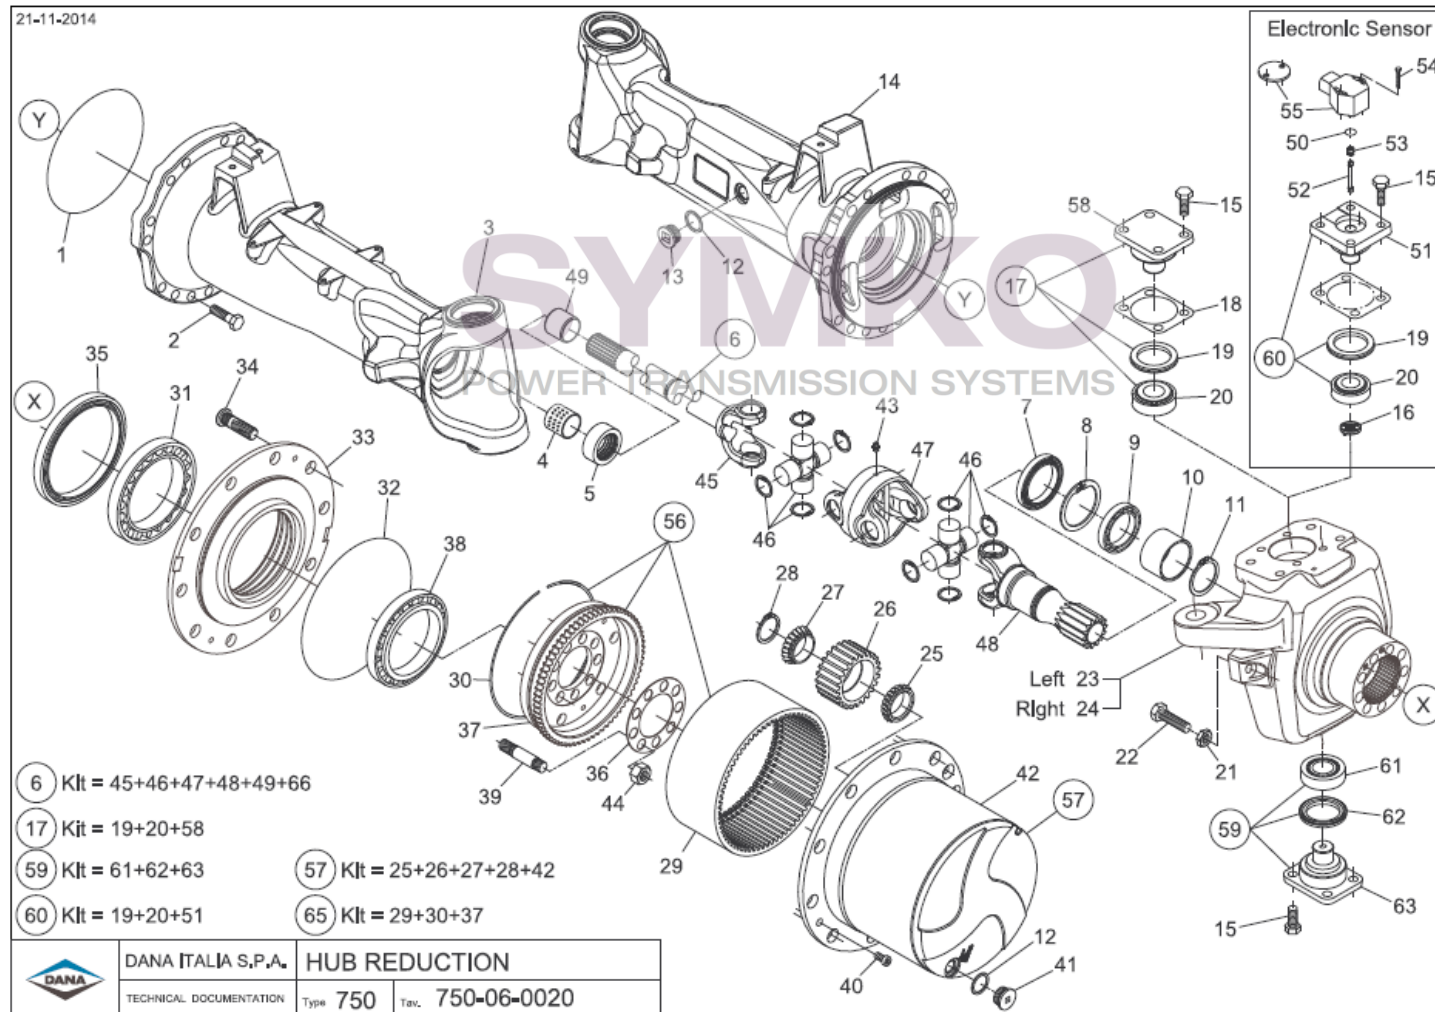

contact@symko.fr

www.symko.fr

SYMKO

POWER TRANSMISSION SYSTEMS

VUES PONT DANAN° 750-256

Vue N°3

SYMKO – Parc d’activité de Tournebride – 23 Rue de la Guillauderie 44118
LA CHEVROLIERE

Tél : 02 51 70 13 13 - fax : 02 51 70 04 04