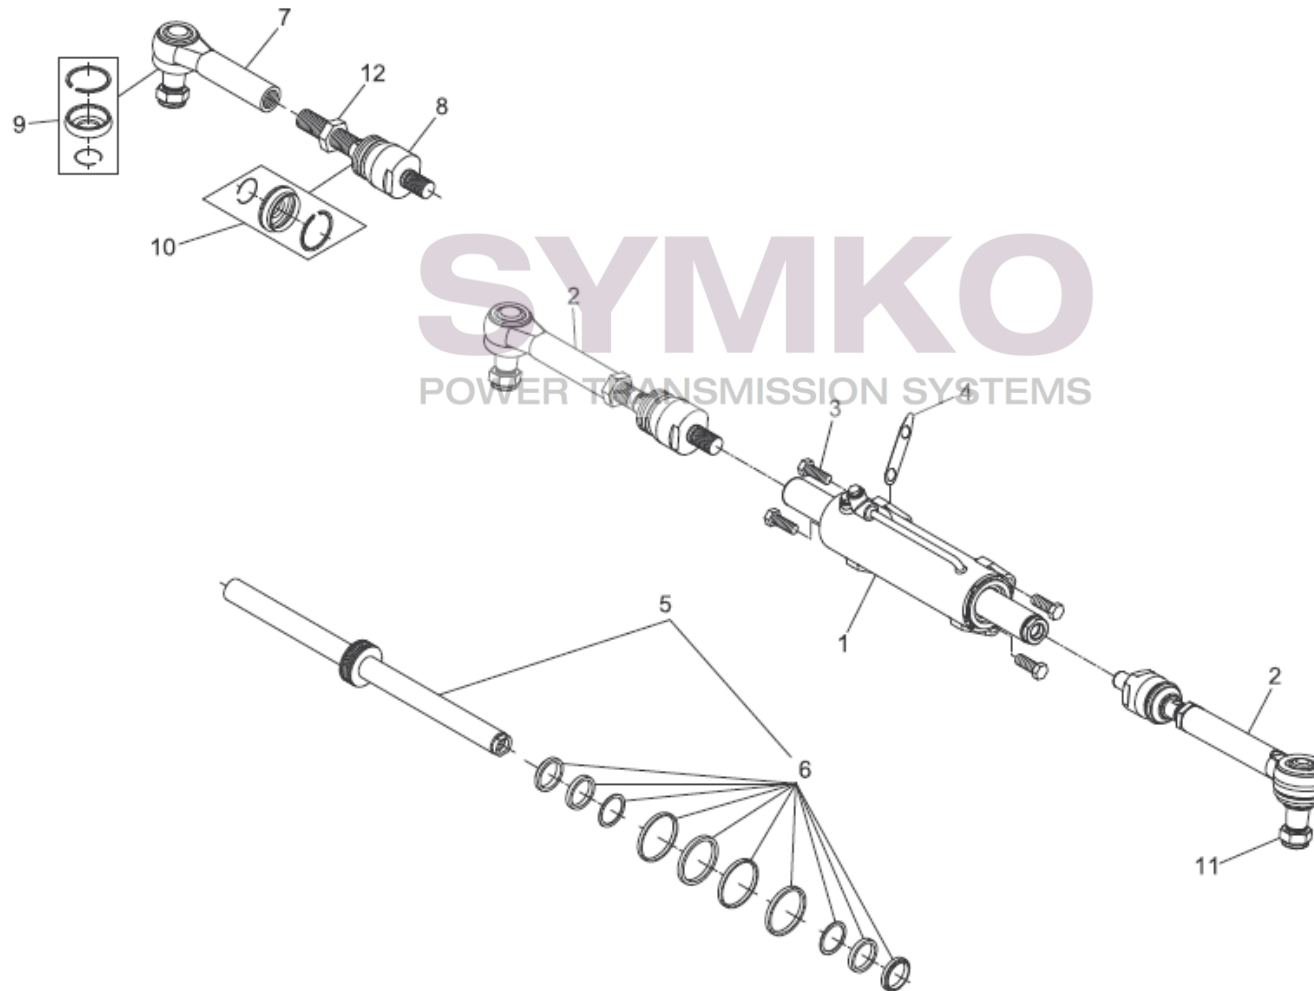

contact@symko.fr

www.symko.fr

SYMKO

POWER TRANSMISSION SYSTEMS

VUES PONT DANAN° 750-256

Vue N°4

SYMKO – Parc d'activité de Tournebride – 23 Rue de la Guillauderie 44118
LA CHEVROLIERE

Tél : 02 51 70 13 13 - fax : 02 51 70 04 04