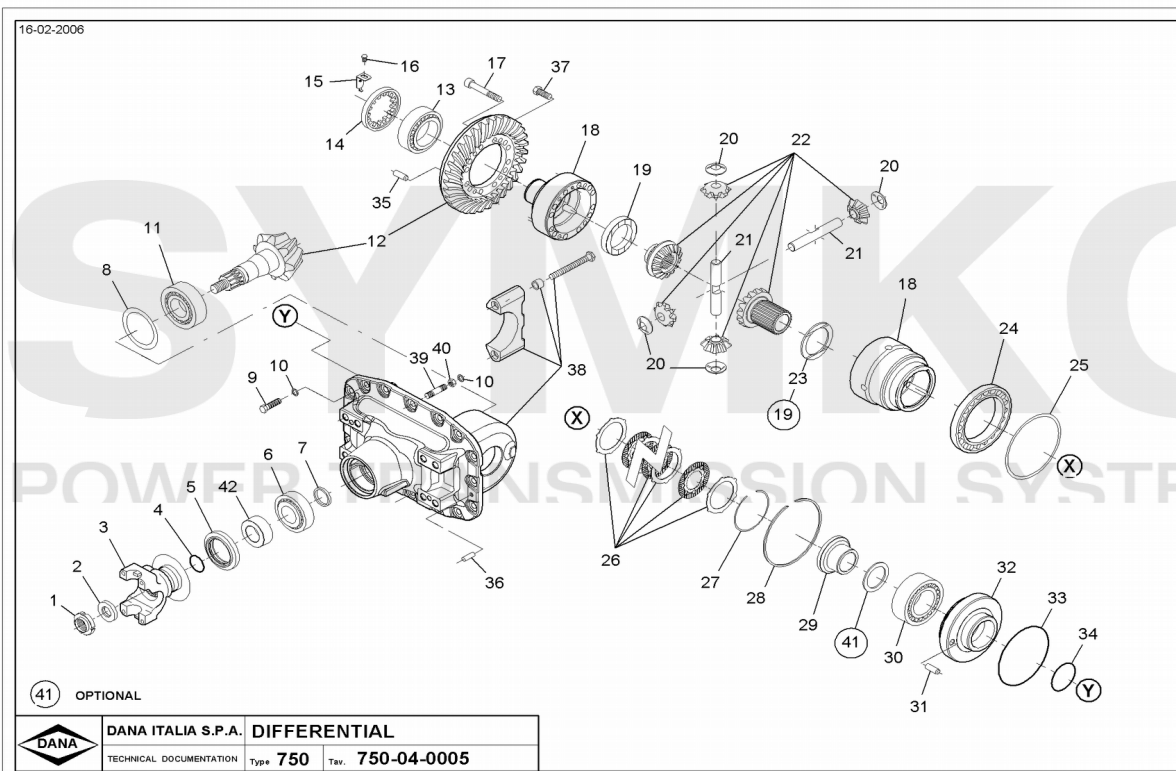

VUES PONT DANA N° 750-608

Vue N°1

Vue N°2

SYMKO – Parc d'activité de Tournebride – 23 Rue de la Guillauderie 44118
LA CHEVROLIERE

Tél : 02 51 70 13 13 - fax : 02 51 70 04 04

contact@symko.fr

www.symko.fr

VUES PONT DANA N° 750-608