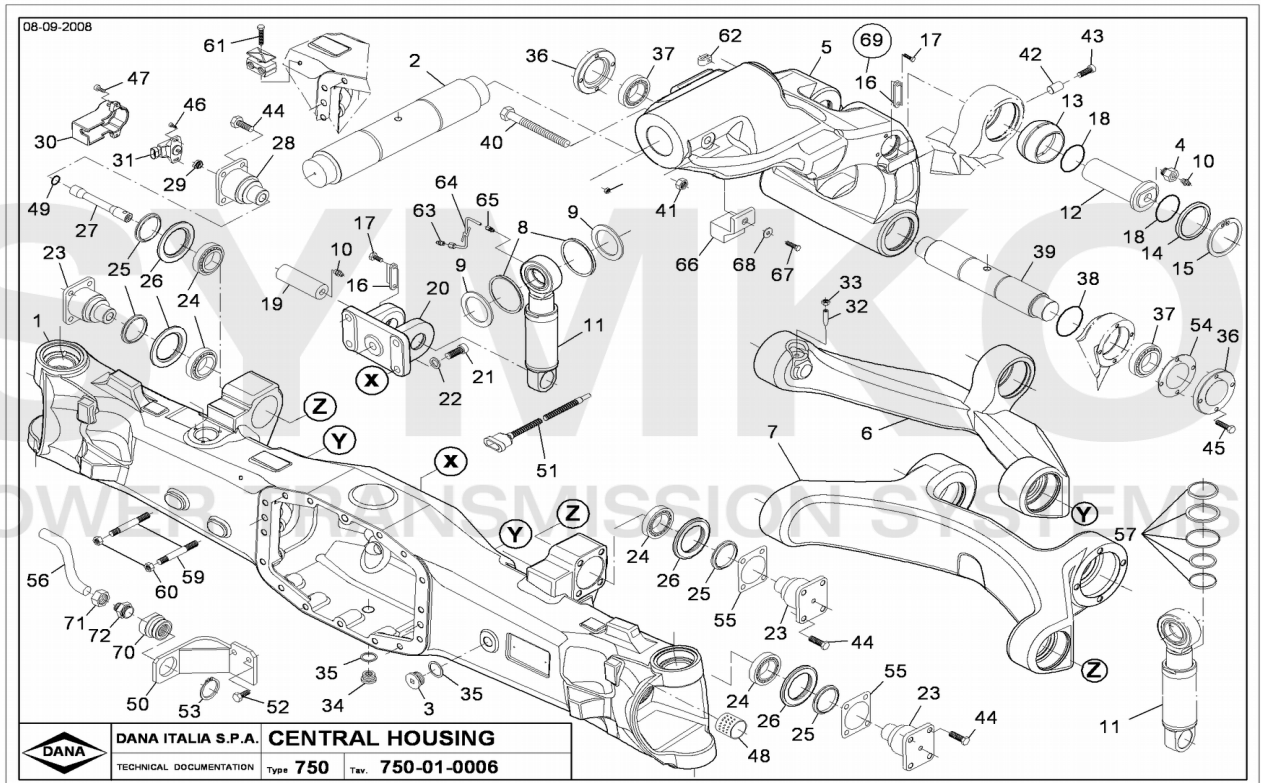

VUES PONT DANA N° 750-608

Vue N°1

Vue N°2

SYMKO – Parc d'activité de Tournebride – 23 Rue de la Guillauderie 44118
LA CHEVROLIERE

Tél : 02 51 70 13 13 - fax : 02 51 70 04 04

contact@symko.fr

www.symko.fr

VUES PONT DANA N° 750-608