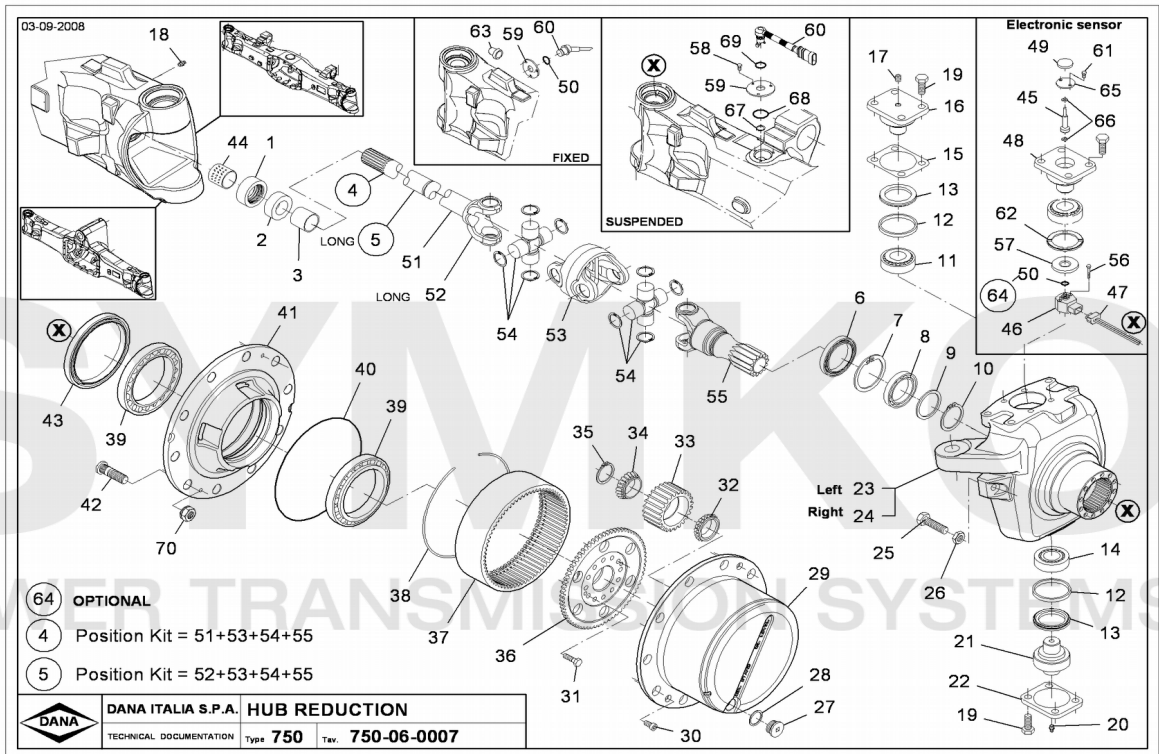

VUES PONT DANA N° 750-608

Vue N°3