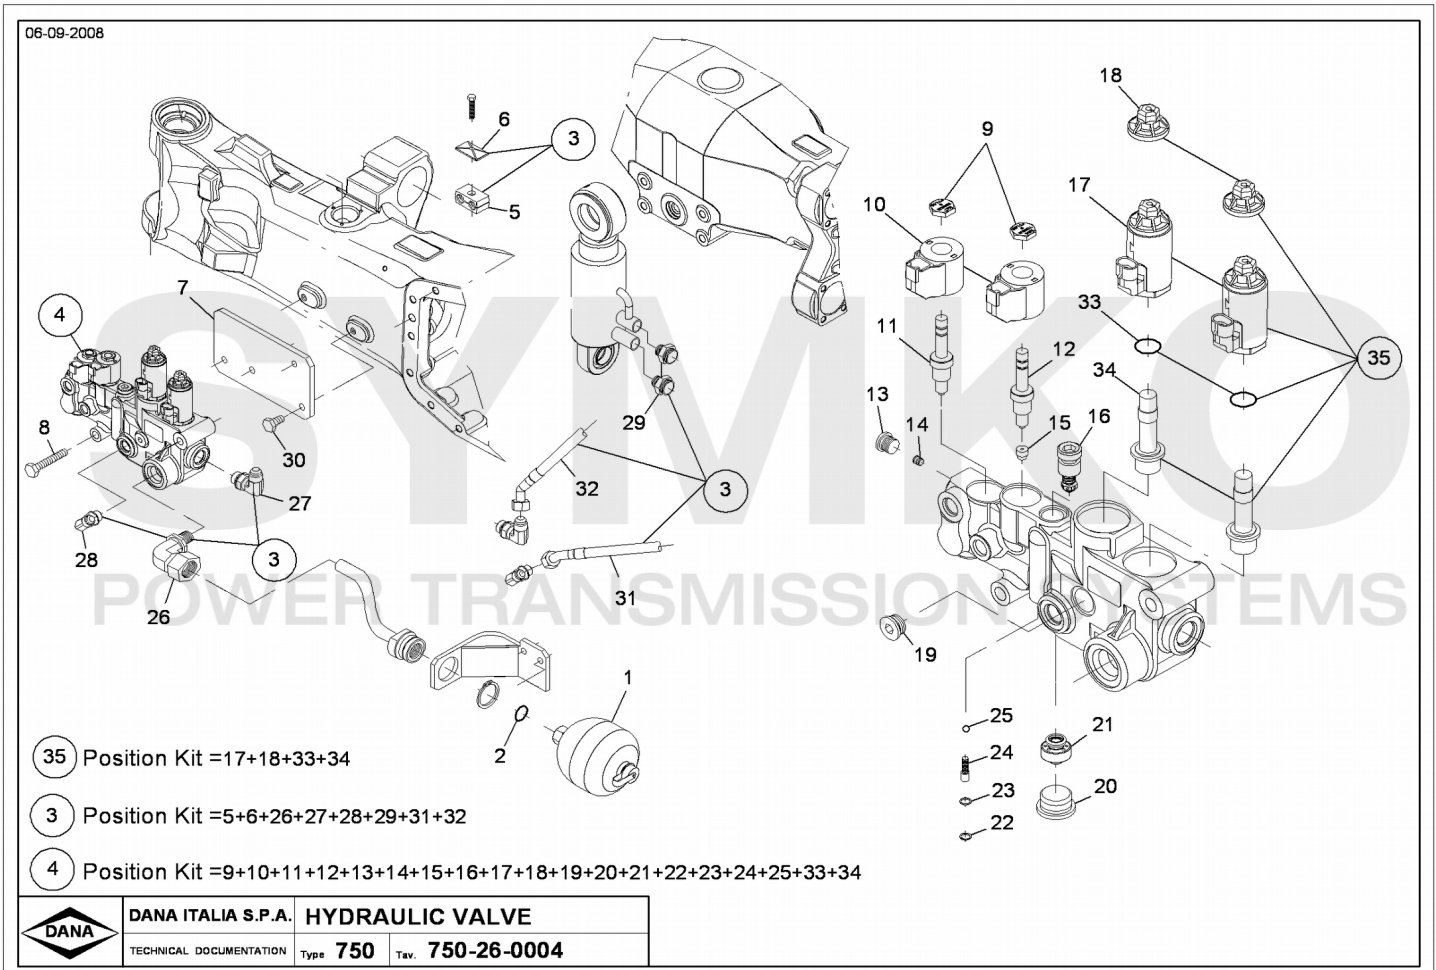

Vue N°3

Vue N°4

SYMKO – Parc d'activité de Tournebride – 23 Rue de la Guillauderie 44118
LA CHEVROLIERE

Tél : 02 51 70 13 13 - fax : 02 51 70 04 04

contact@symko.fr

www.symko.fr

VUES PONT DANA N° 750-608

Vue N°5