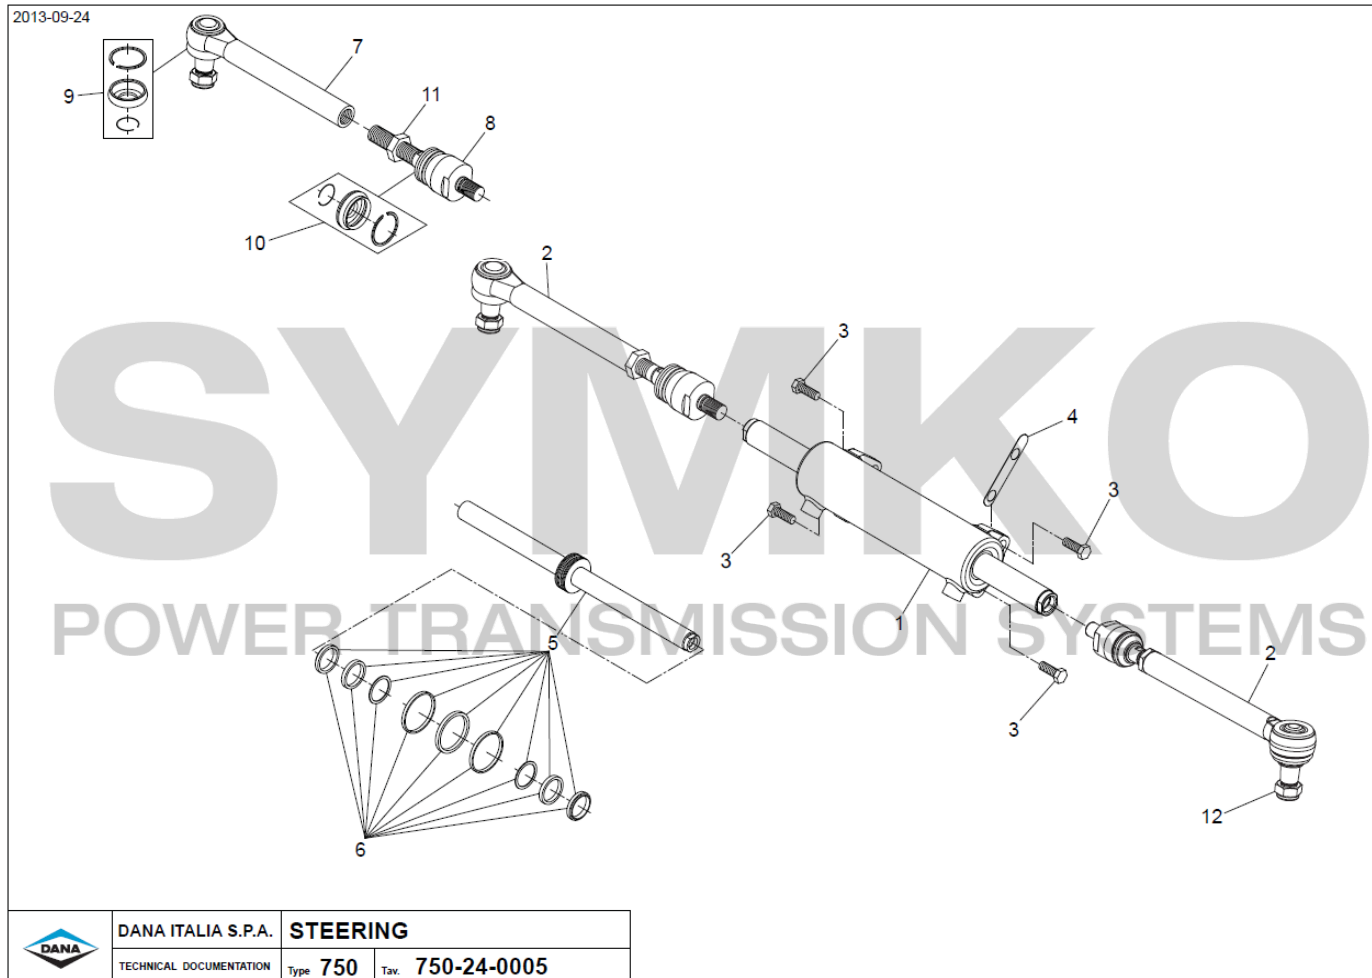

contact@symko.fr

www.symko.fr

SYMKO

POWER TRANSMISSION SYSTEMS

VUES PONT DANA N° 750-640

Vue N°4

**SYMKO – Parc d’activité de Tournebride – 23 Rue de la Guillauderie 44118
LA CHEVROLIERE**

Tél: 02 51 70 13 13 - fax: 02 51 70 04 04