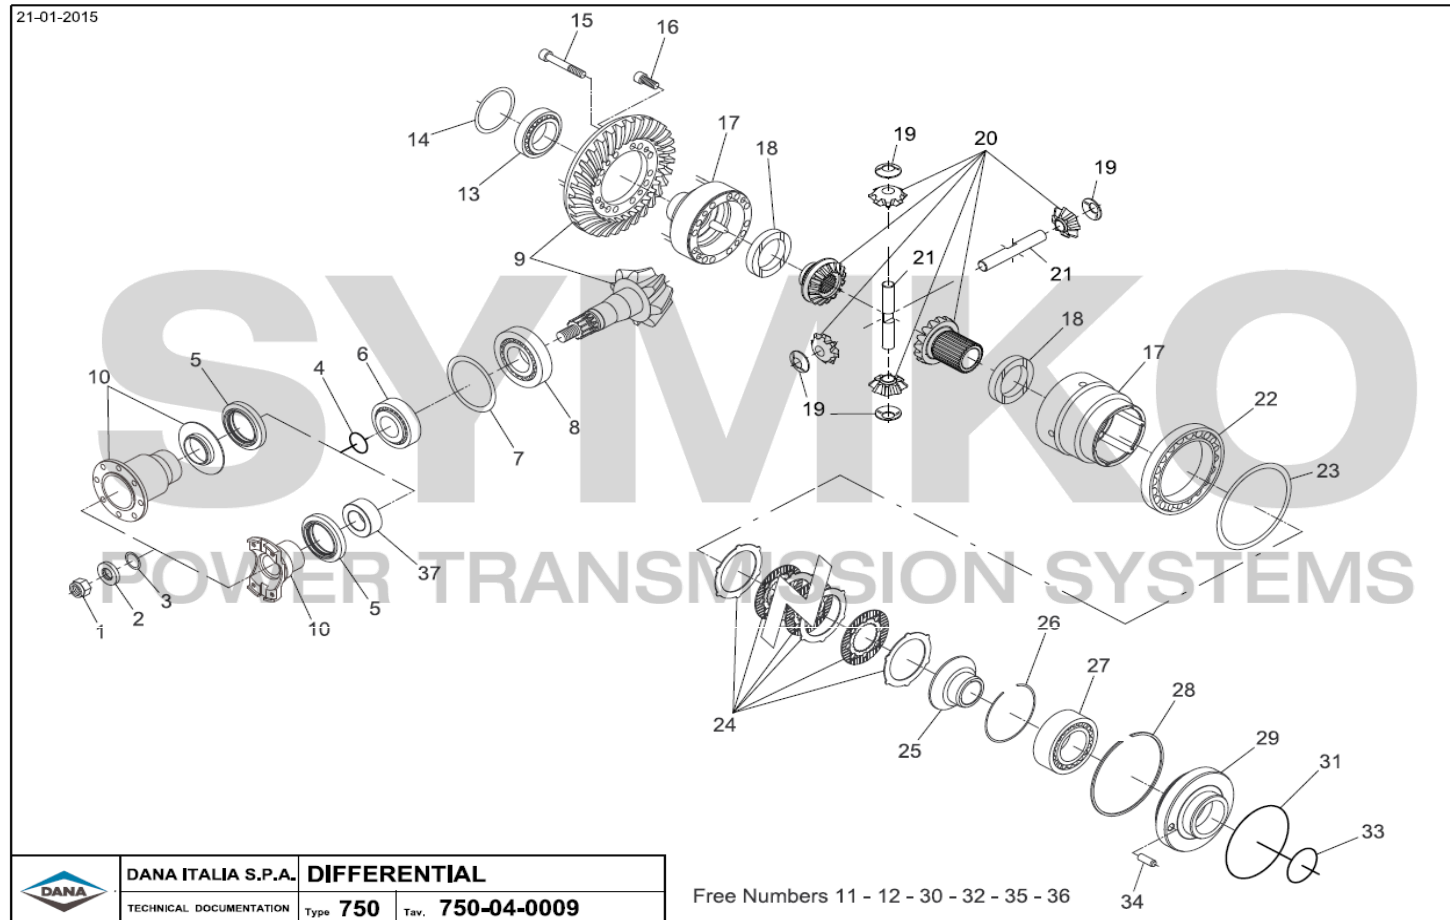

SYMKO

POWER TRANSMISSION SYSTEMS

VUES PONT DANA N° 750-640

Vue N°2

SYMKO – Parc d'activité de Tournebride – 23 Rue de la Guillauderie 44118
LA CHEVROLIERE

Tél: 02 51 70 13 13 - fax: 02 51 70 04 04

contact@symko.fr

www.symko.fr