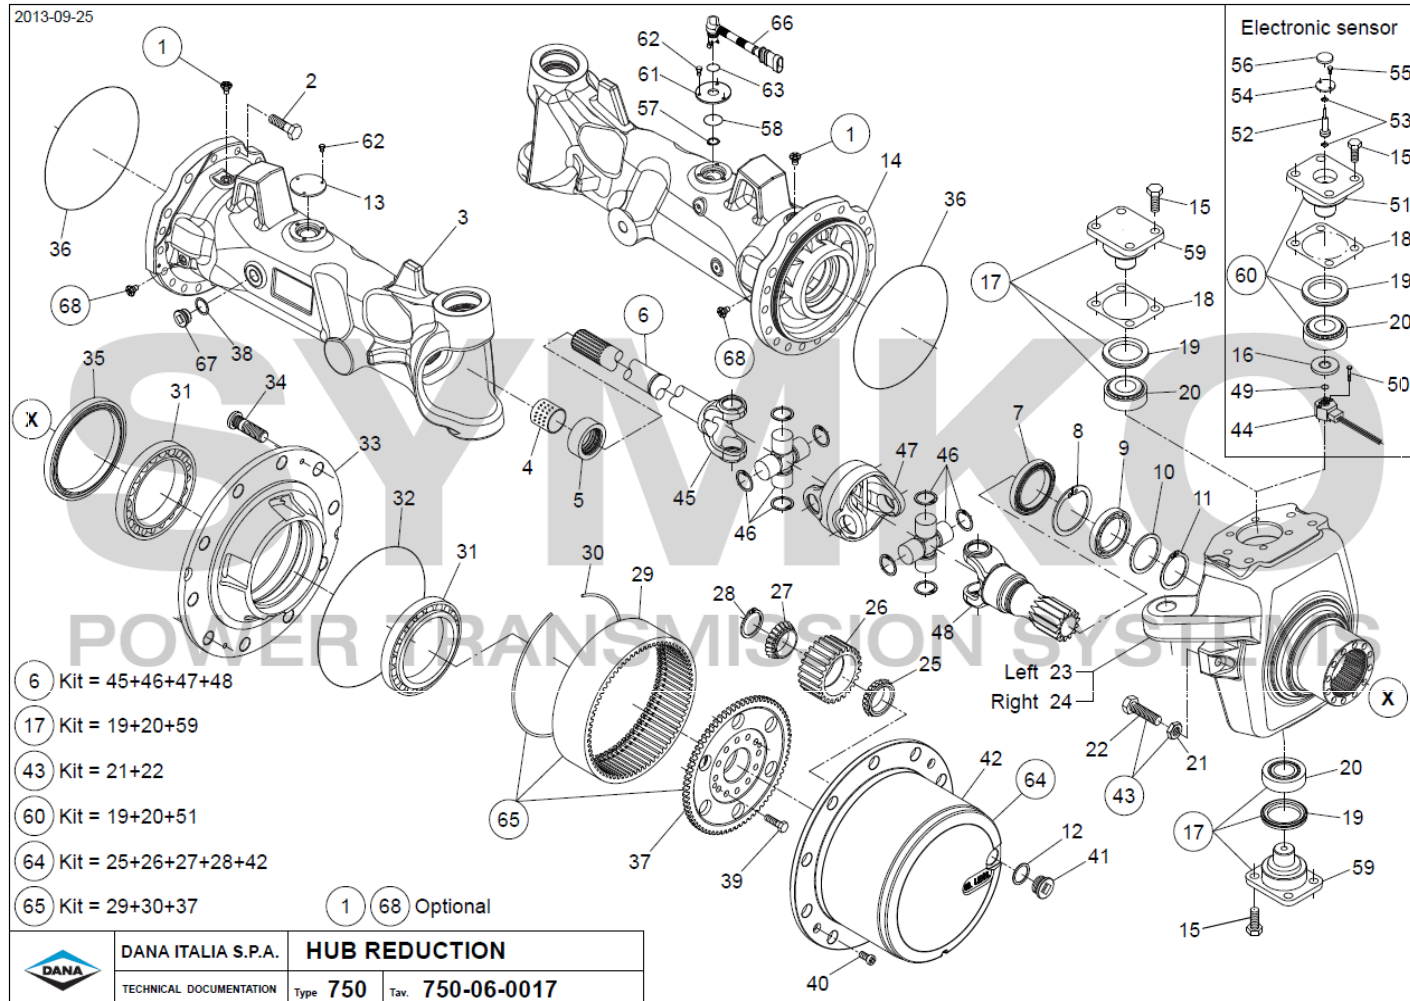

contact@symko.fr

www.symko.fr

SYMKO

POWER TRANSMISSION SYSTEMS

VUES PONT DANAN° 750-640

Vue N°3

SYMKO – Parc d’activité de Tournebride – 23 Rue de la Guillauderie 44118
LA CHEVROLIERE

Tél: 02 51 70 13 13 - fax: 02 51 70 04 04