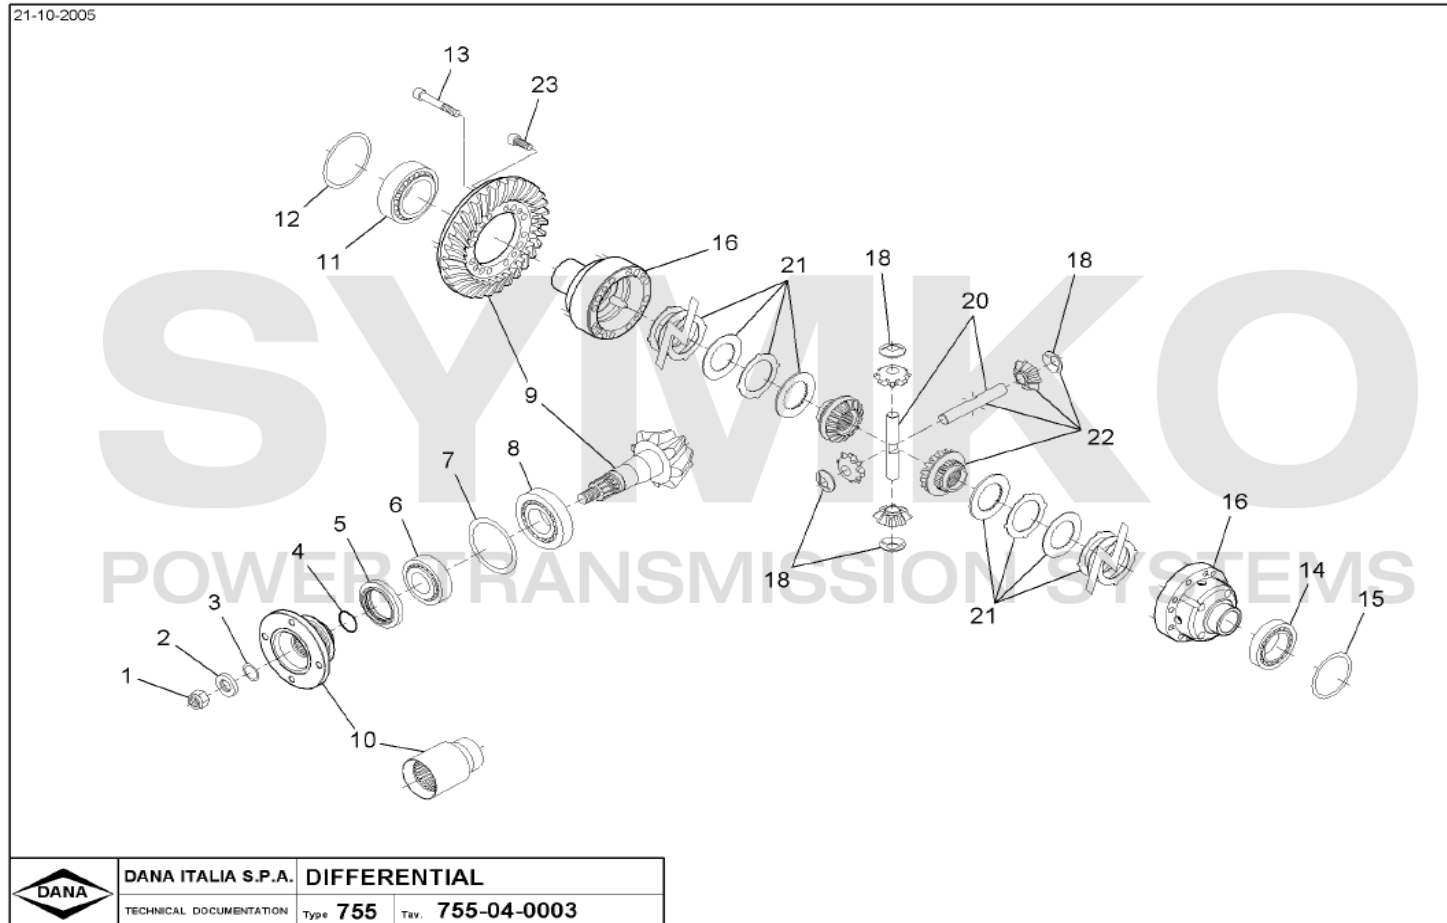

SYMKO

POWER TRANSMISSION SYSTEMS

VUES PONT DANA N° 755-128

Vue N°2

SYMKO – Parc d’activité de Tournebride – 23 Rue de la Guillauderie 44118
LA CHEVROLIERE

Tél : 02 51 70 13 13 - fax : 02 51 70 04 04

contact@symko.fr

www.symko.fr