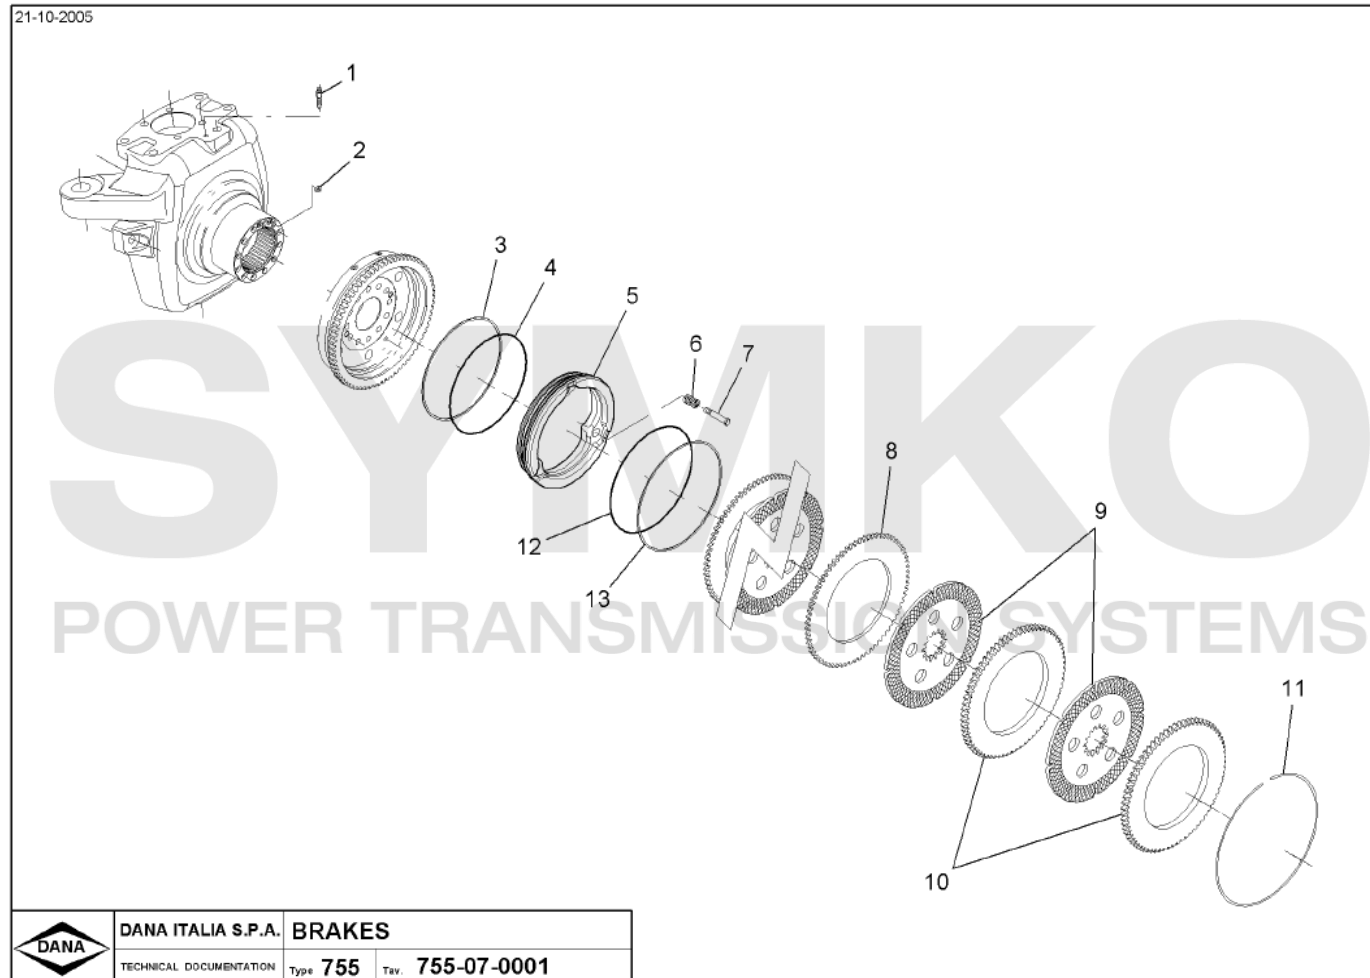

VUES PONT DANA N° 755-128

Vue N°4

**SYMKO – Parc d'activité de Tournebride – 23 Rue de la Guillauderie 44118
LA CHEVROLIERE**

Tél : 02 51 70 13 13 - fax : 02 51 70 04 04

contact@symko.fr

www.symko.fr