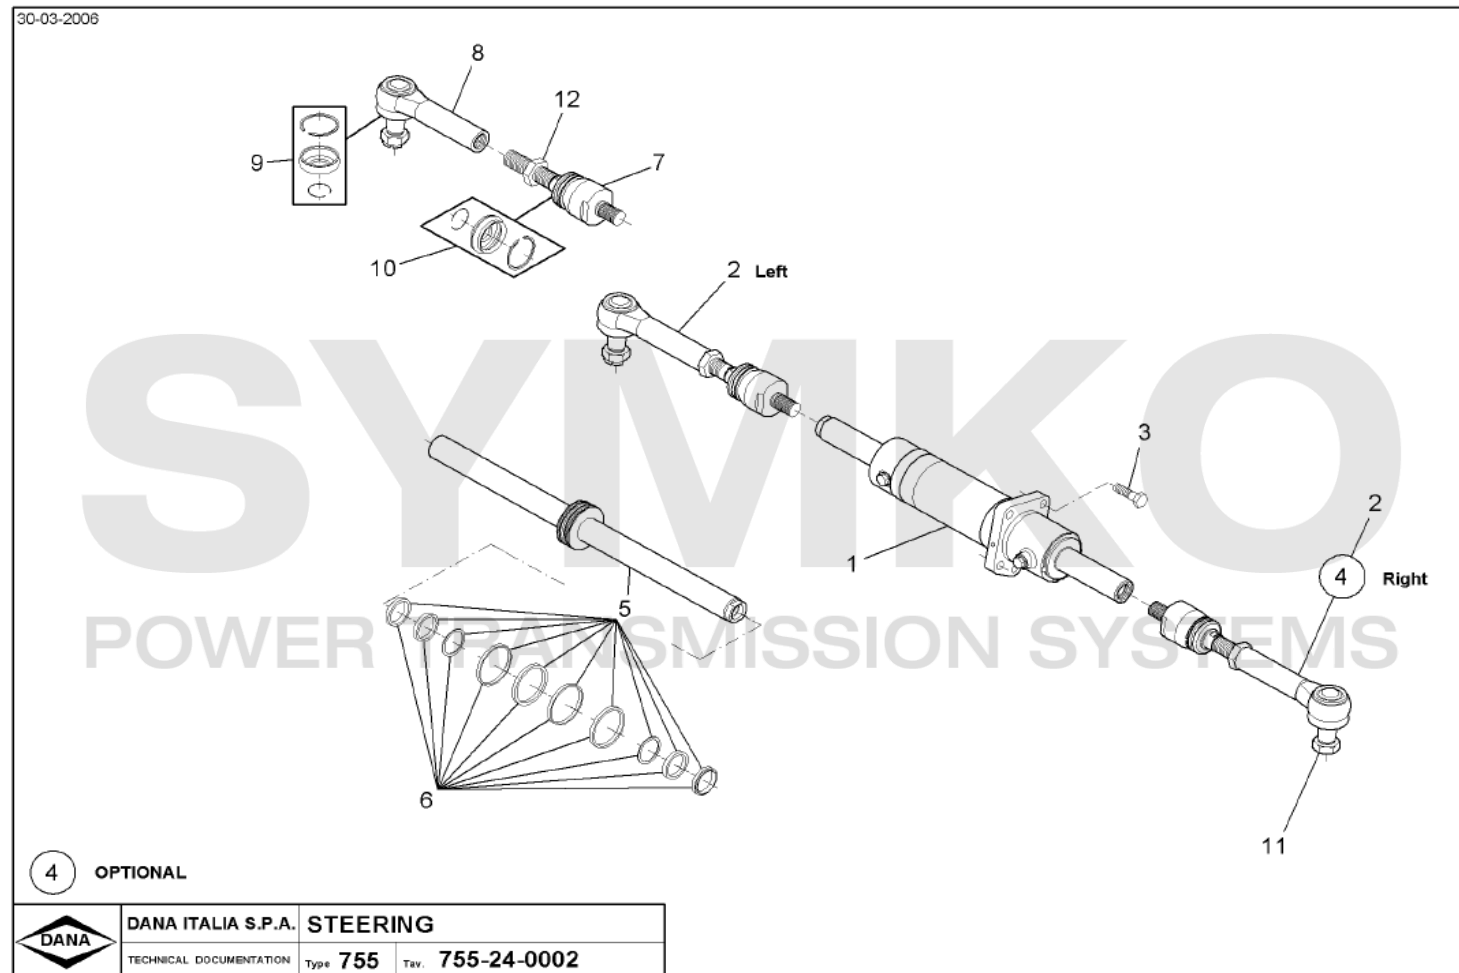

VUES PONT DANA N° 755-128

Vue N°5

SYMKO – Parc d'activité de Tournebride – 23 Rue de la Guillauderie 44118
LA CHEVROLIERE

Tél : 02 51 70 13 13 - fax : 02 51 70 04 04

contact@symko.fr

www.symko.fr