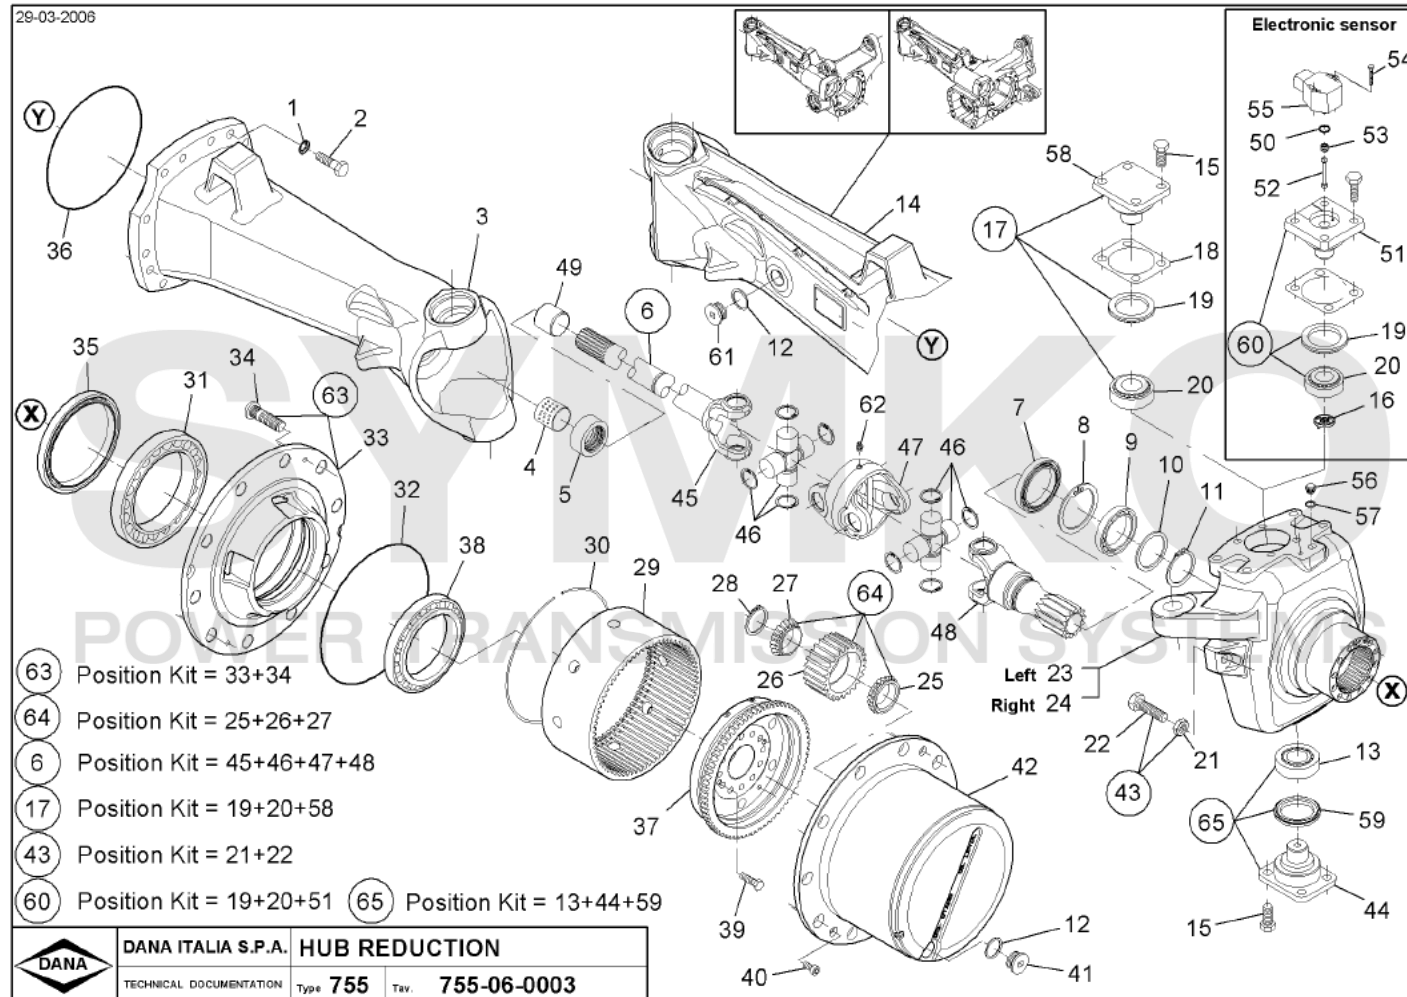

SYMKO

POWER TRANSMISSION SYSTEMS

VUES PONT DANA N° 755-128

Vue N°3

SYMKO – Parc d'activité de Tournebride – 23 Rue de la Guillauderie 44118
LA CHEVROLIERE

Tél : 02 51 70 13 13 - fax : 02 51 70 04 04

contact@symko.fr

www.symko.fr