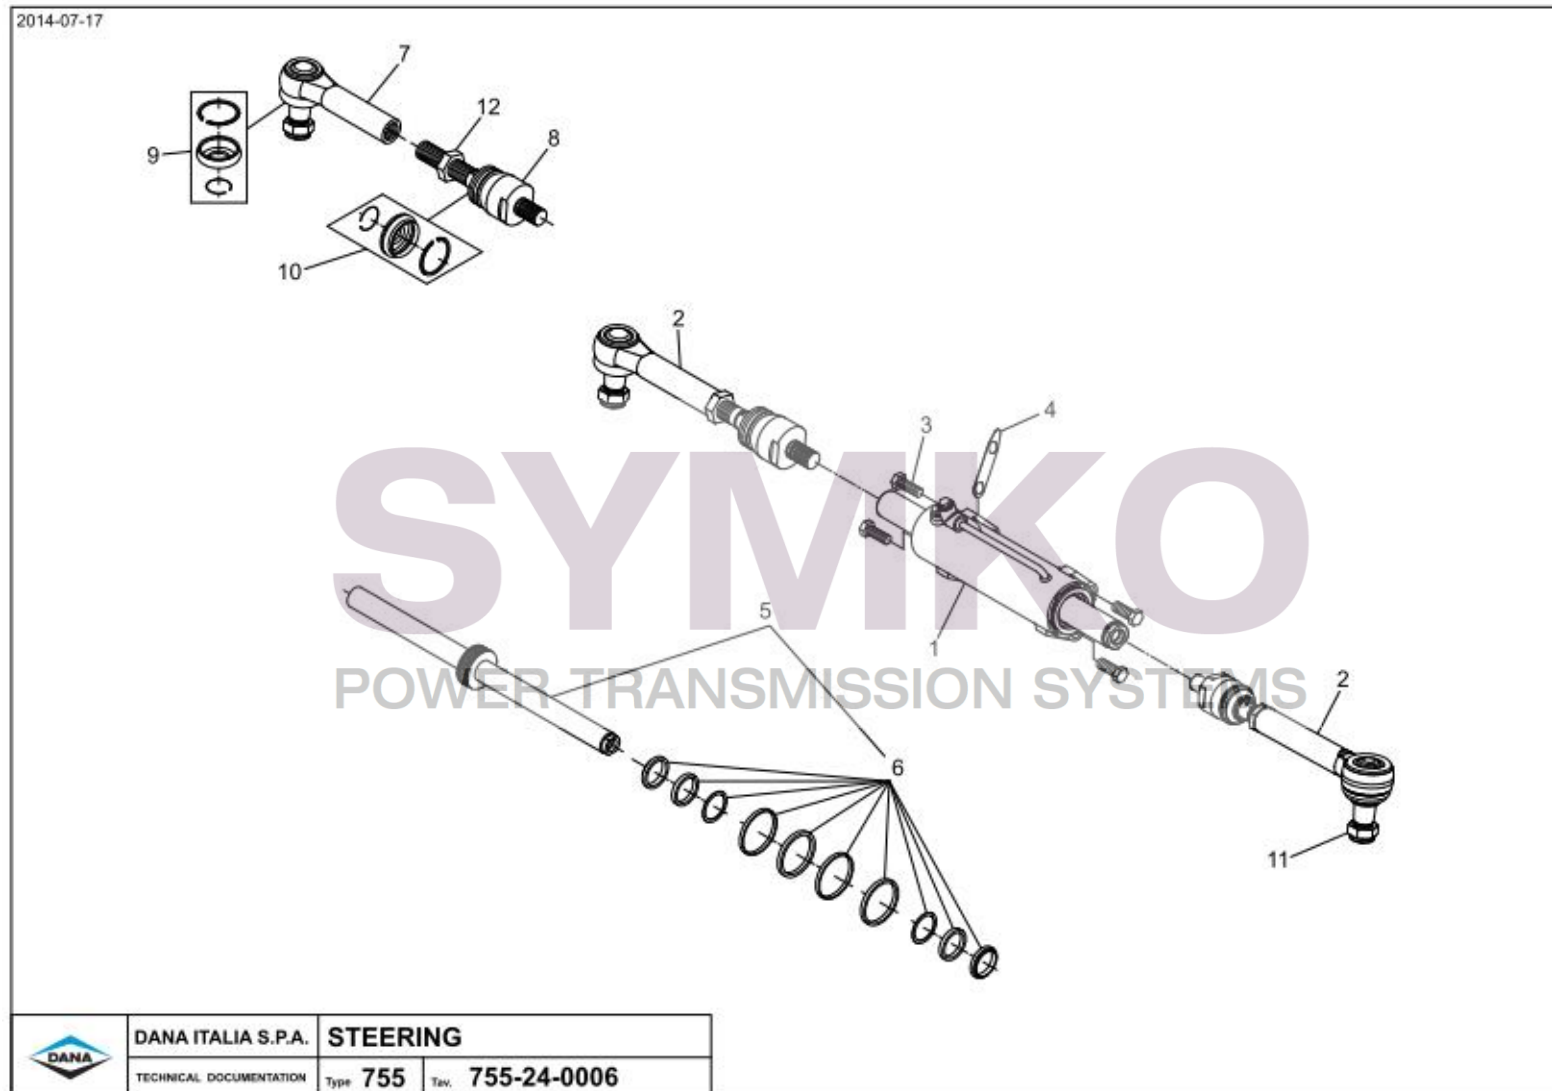

SYMKO

POWER TRANSMISSION SYSTEMS

VUES PONT DANA 755/260
Vue N°4

SYMKO – Parc d'activité de Tournebride – 23 Rue de la Guillauderie 44118

LA CHEVROLIERE

Tél : 02 51 70 13 13

contact@symko.fr

www.symko.fr