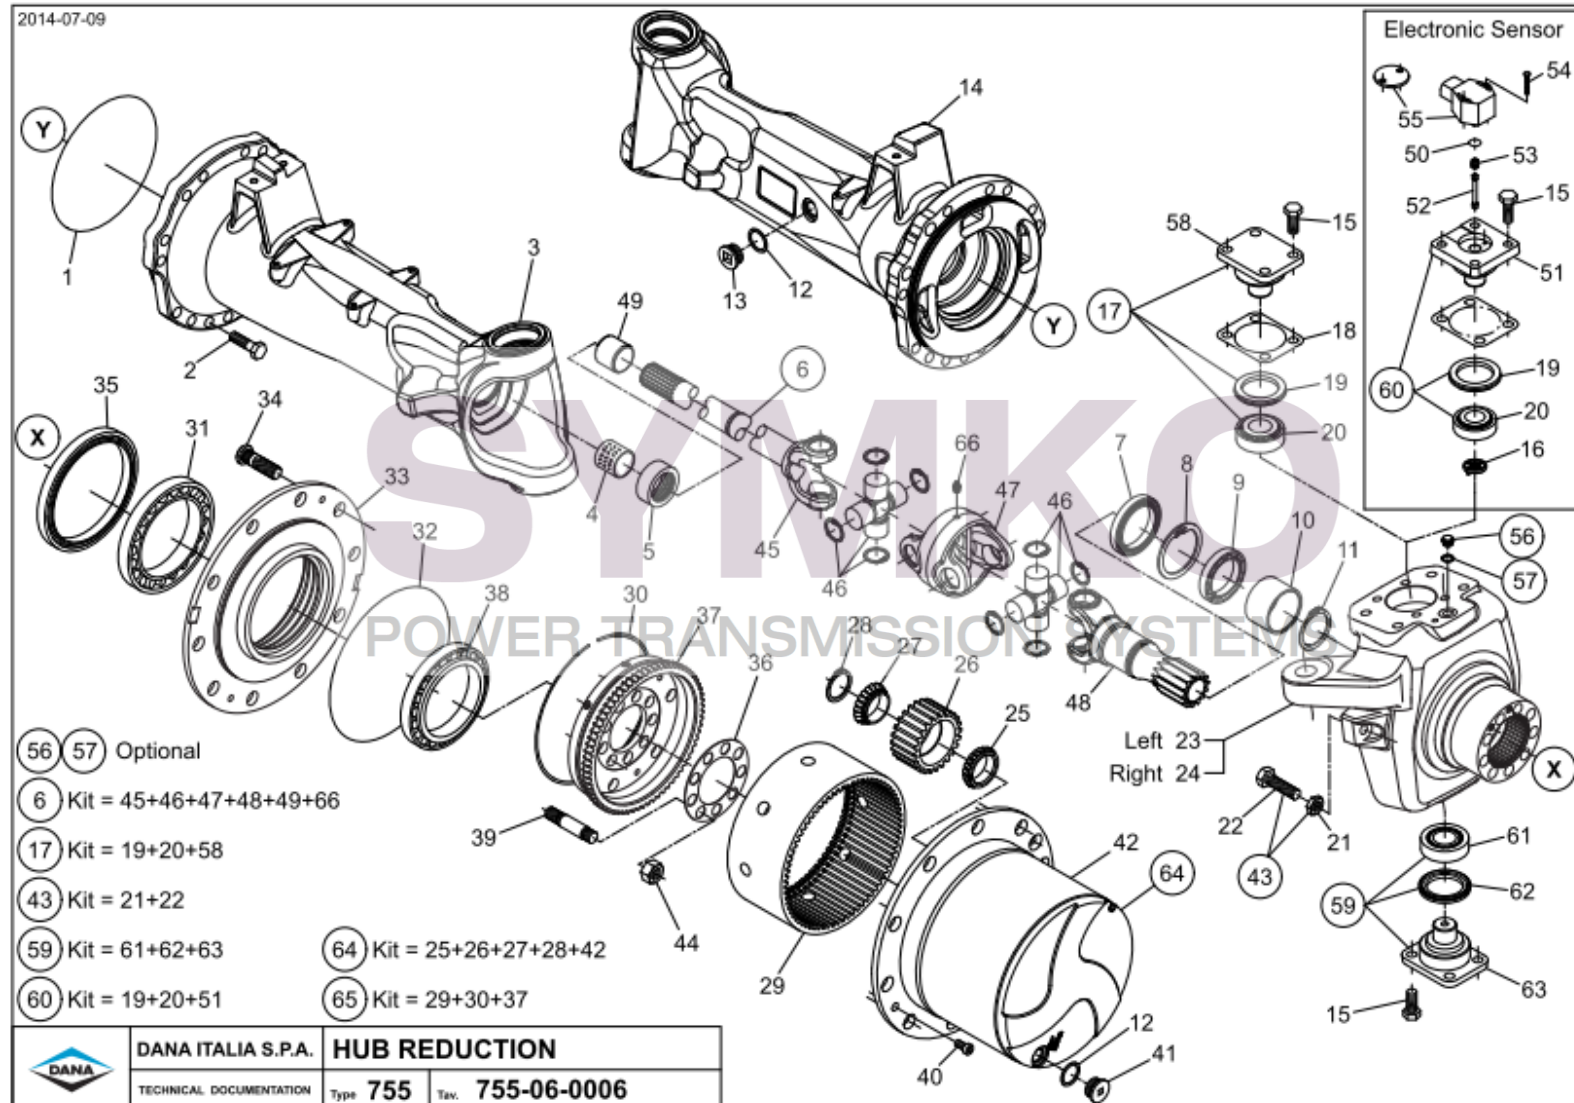

SYMKO

POWER TRANSMISSION SYSTEMS

VUES PONT DANA 755/260
Vue N°3

SYMKO – Parc d'activité de Tournebride – 23 Rue de la Guillauderie 44118

LA CHEVROLIERE

Tél : 02 51 70 13 13

contact@symko.fr

www.symko.fr