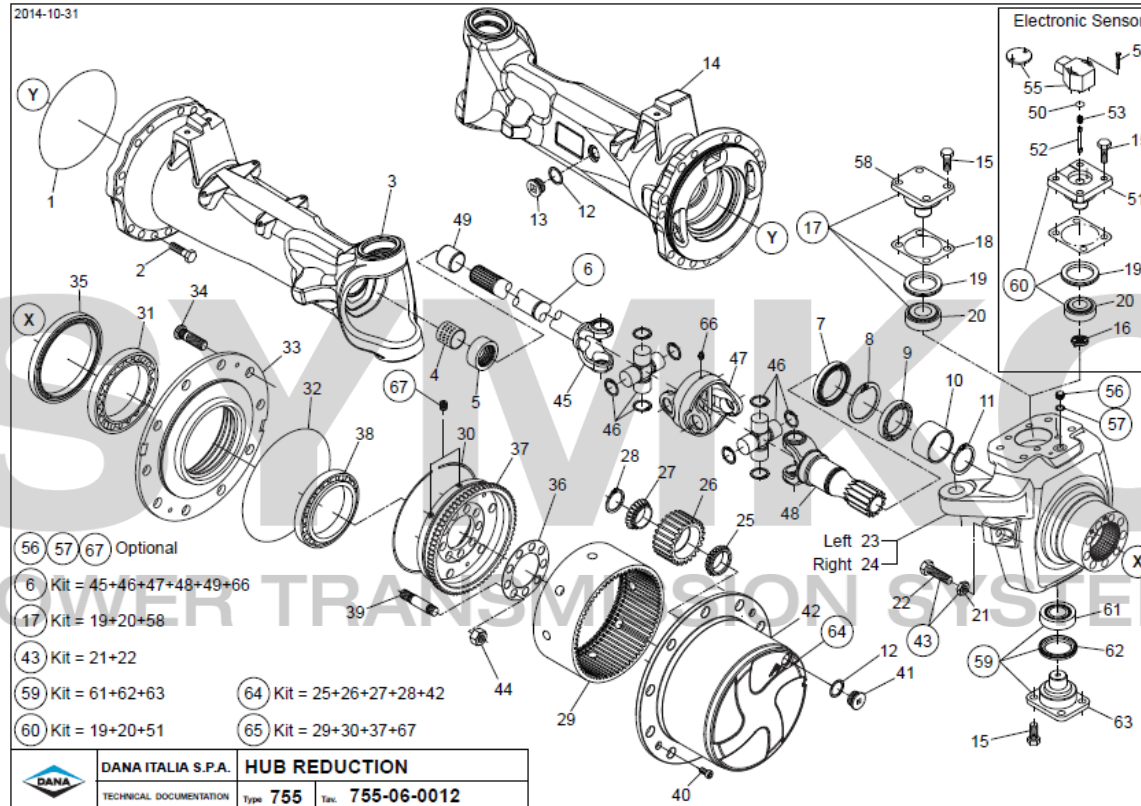

SYMKO

POWER TRANSMISSION SYSTEMS

VUES PONT DANA N° 755-261

Vue N°3

SYMKO – Parc d'activité de Tournebride – 23 Rue de la Guillauderie 44118
LA CHEVROLIERE

Tél: 02 51 70 13 13 - fax: 02 51 70 04 04

contact@symko.fr

www.symko.fr