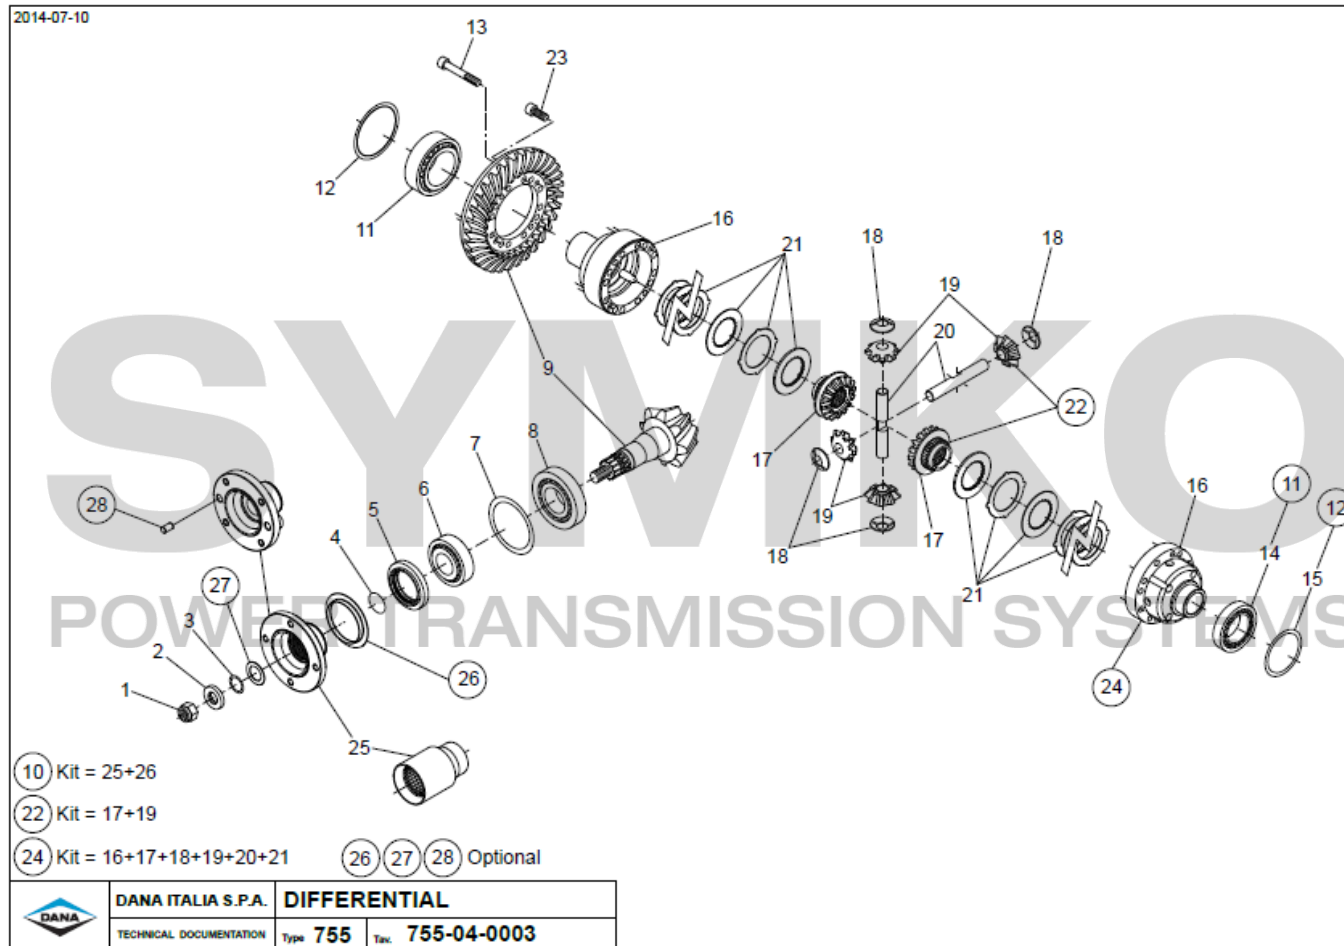

SYMKO

POWER TRANSMISSION SYSTEMS

VUES PONT DANA N° 755-261

Vue N°2

SYMKO – Parc d’activité de Tournebride – 23 Rue de la Guillauderie 44118
LA CHEVROLIERE

Tél: 02 51 70 13 13 - fax: 02 51 70 04 04

contact@symko.fr

www.symko.fr