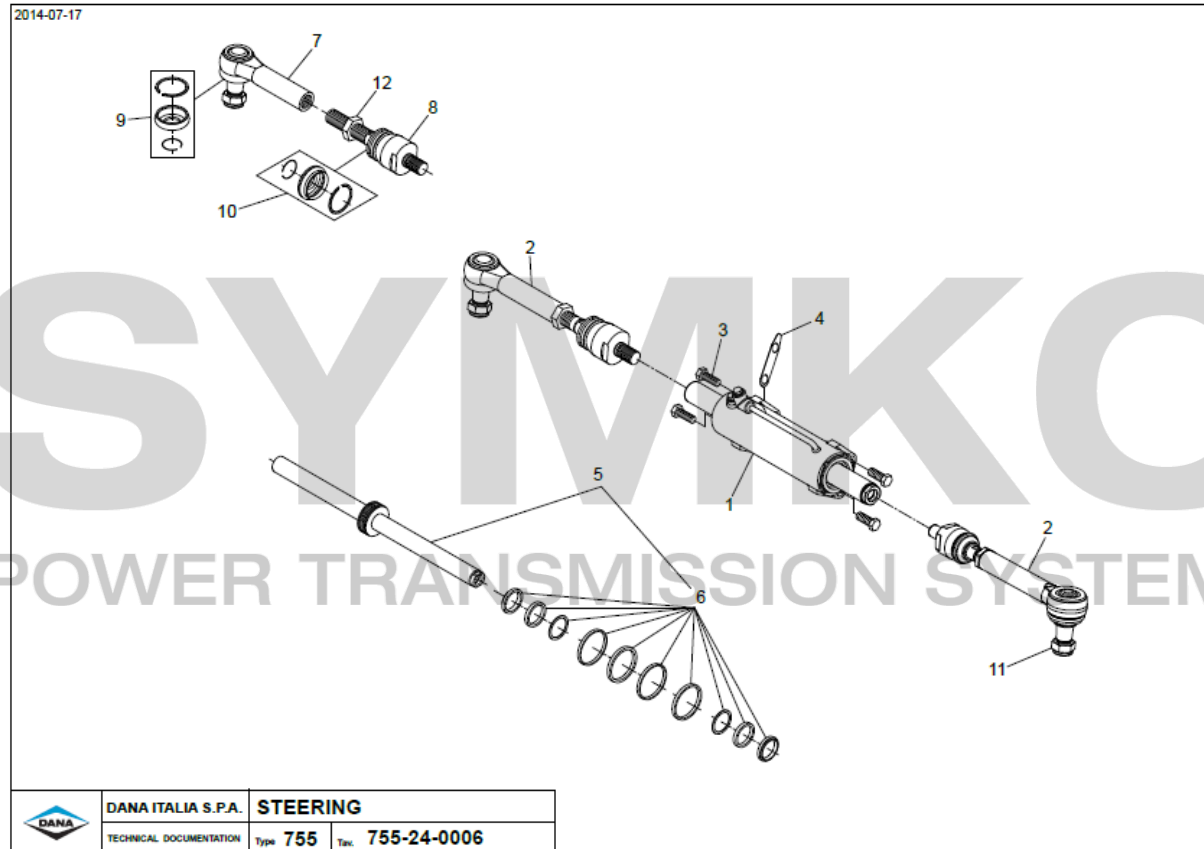

SYMKO

POWER TRANSMISSION SYSTEMS

VUES PONT DANA N° 755-261

Vue N°4

SYMKO – Parc d’activité de Tournebride – 23 Rue de la Guillauderie 44118
LA CHEVROLIERE

Tél: 02 51 70 13 13 - fax: 02 51 70 04 04

contact@symko.fr

www.symko.fr