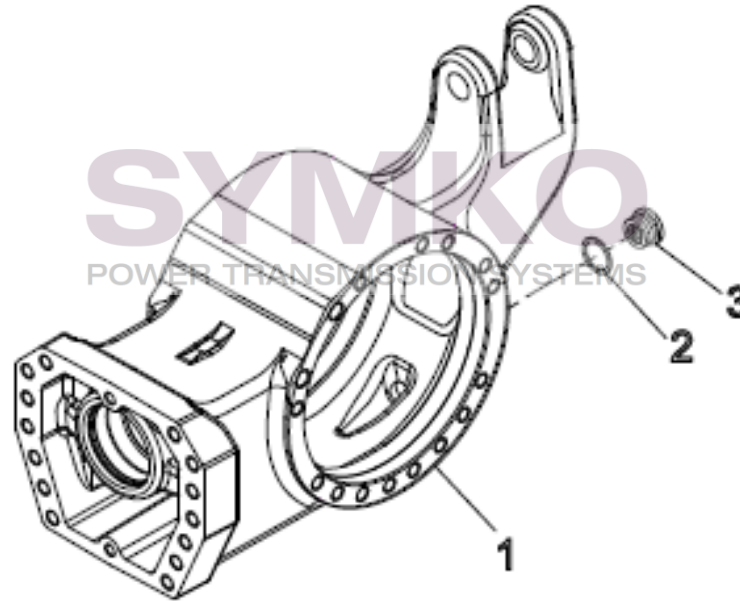

SYMKO

POWER TRANSMISSION SYSTEMS

VUES PONT DANA N° 755-358

Vue N°1

SYMKO – Parc d'activité de Tournebride – 23 Rue de la Guillauderie 44118
LA CHEVROLIERE

Tél : 02 51 70 13 13 - fax : 02 51 70 04 04

contact@symko.fr

www.symko.fr