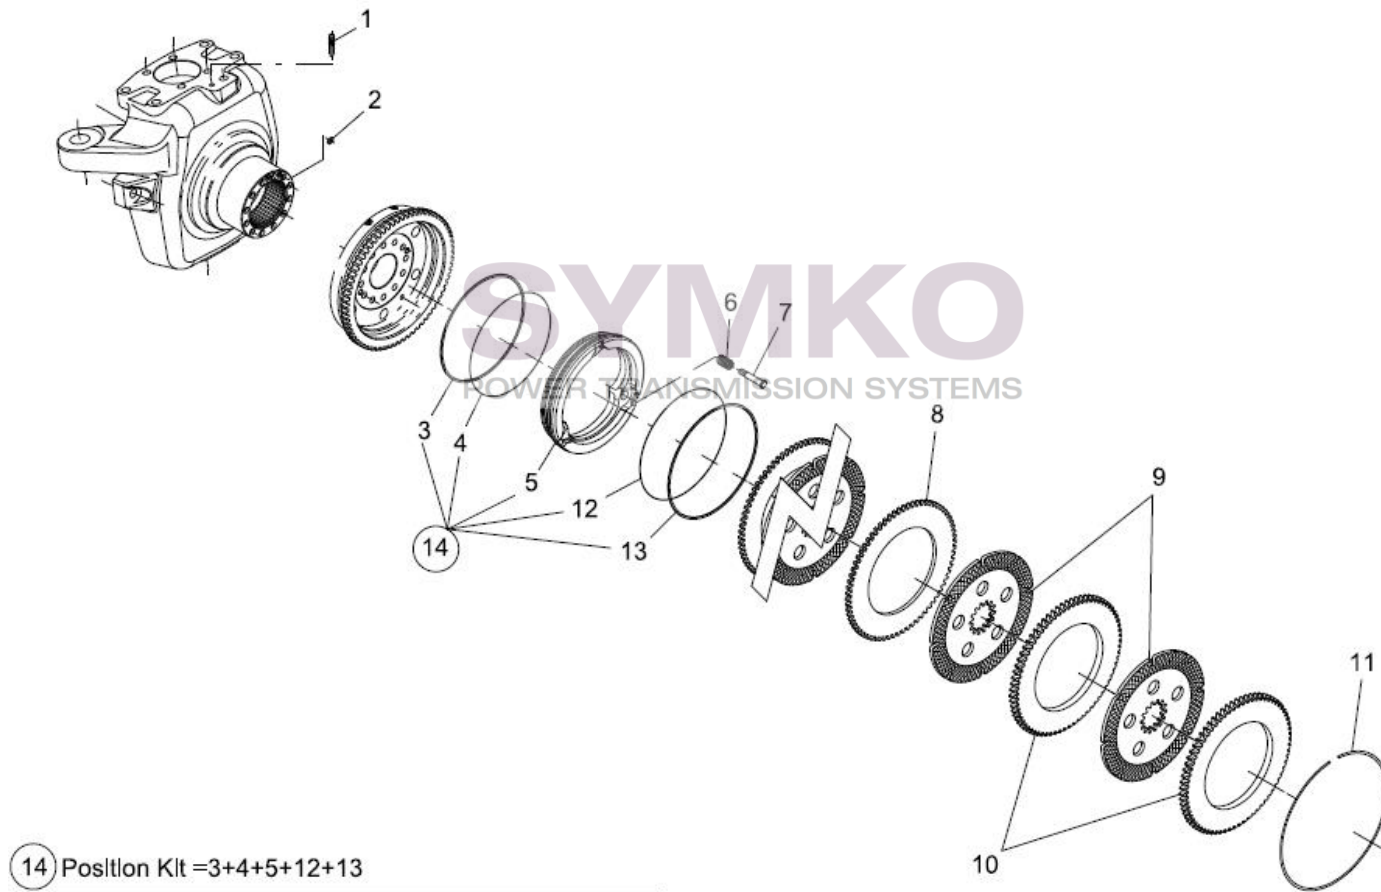

VUES PONT DANA N° 755-358

Vue N°4

SYMKO – Parc d’activité de Tournebride – 23 Rue de la Guillauderie 44118
LA CHEVROLIERE

Tél : 02 51 70 13 13 - fax : 02 51 70 04 04

contact@symko.fr

www.symko.fr