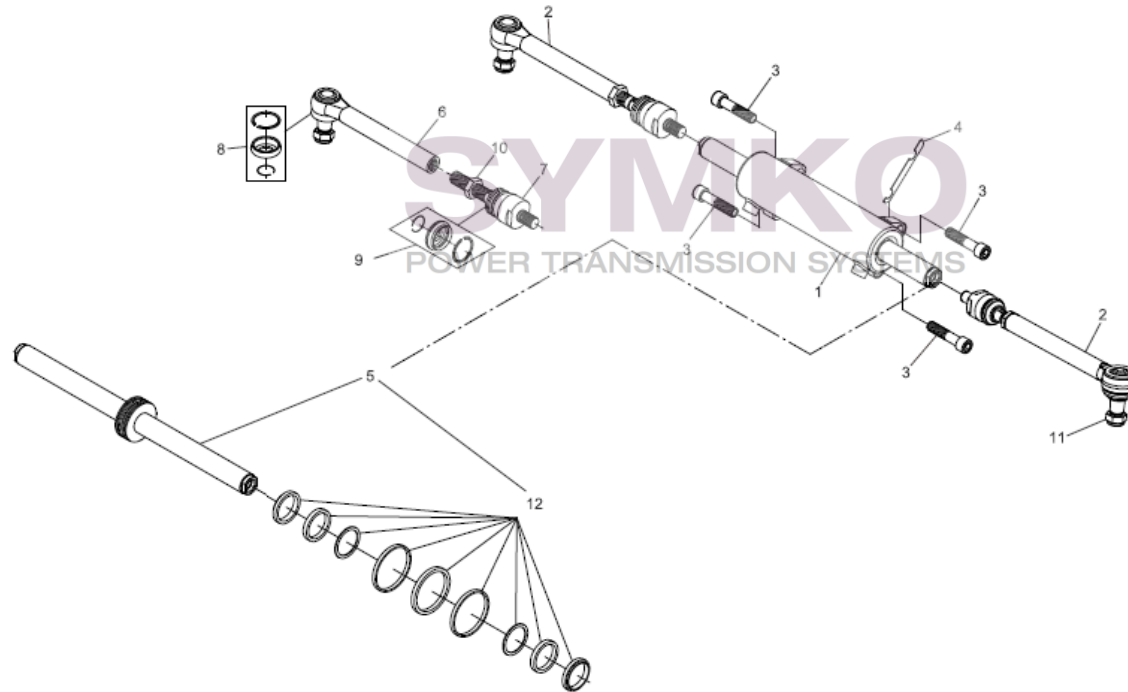

www.symko.fr

SYMKO

POWER TRANSMISSION SYSTEMS

VUES PONT DANA N° 755-358

Vue N°5

SYMKO – Parc d’activité de Tournebride – 23 Rue de la Guillauderie 44118
LA CHEVROLIERE

Tél : 02 51 70 13 13 - fax : 02 51 70 04 04