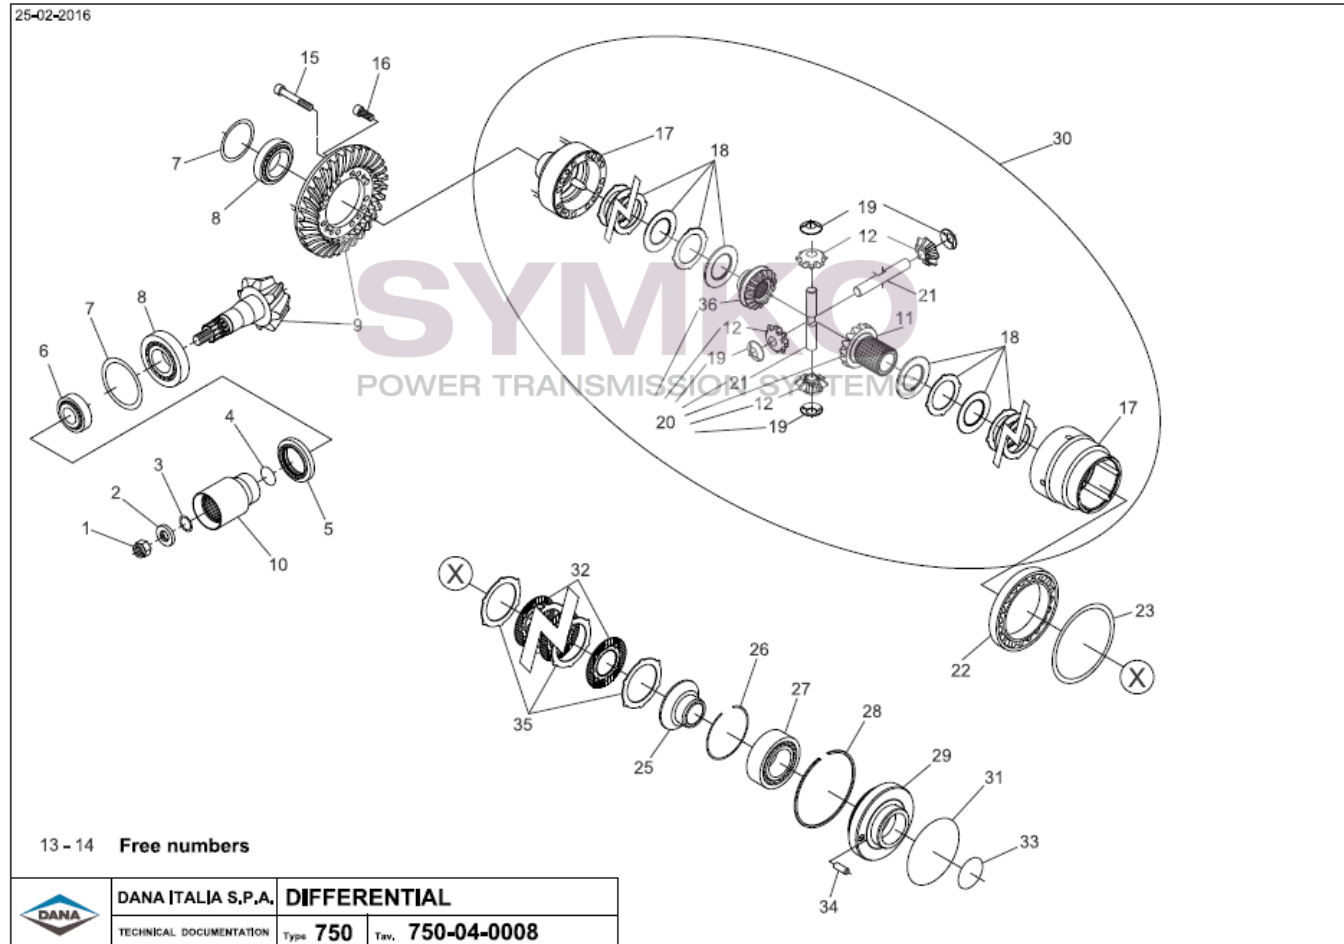

SYMKO

POWER TRANSMISSION SYSTEMS

VUES PONT DANA N° 755-358

Vue N°2

SYMKO – Parc d’activité de Tournebride – 23 Rue de la Guillauderie 44118
LA CHEVROLIERE

Tél : 02 51 70 13 13 - fax : 02 51 70 04 04

contact@symko.fr

www.symko.fr