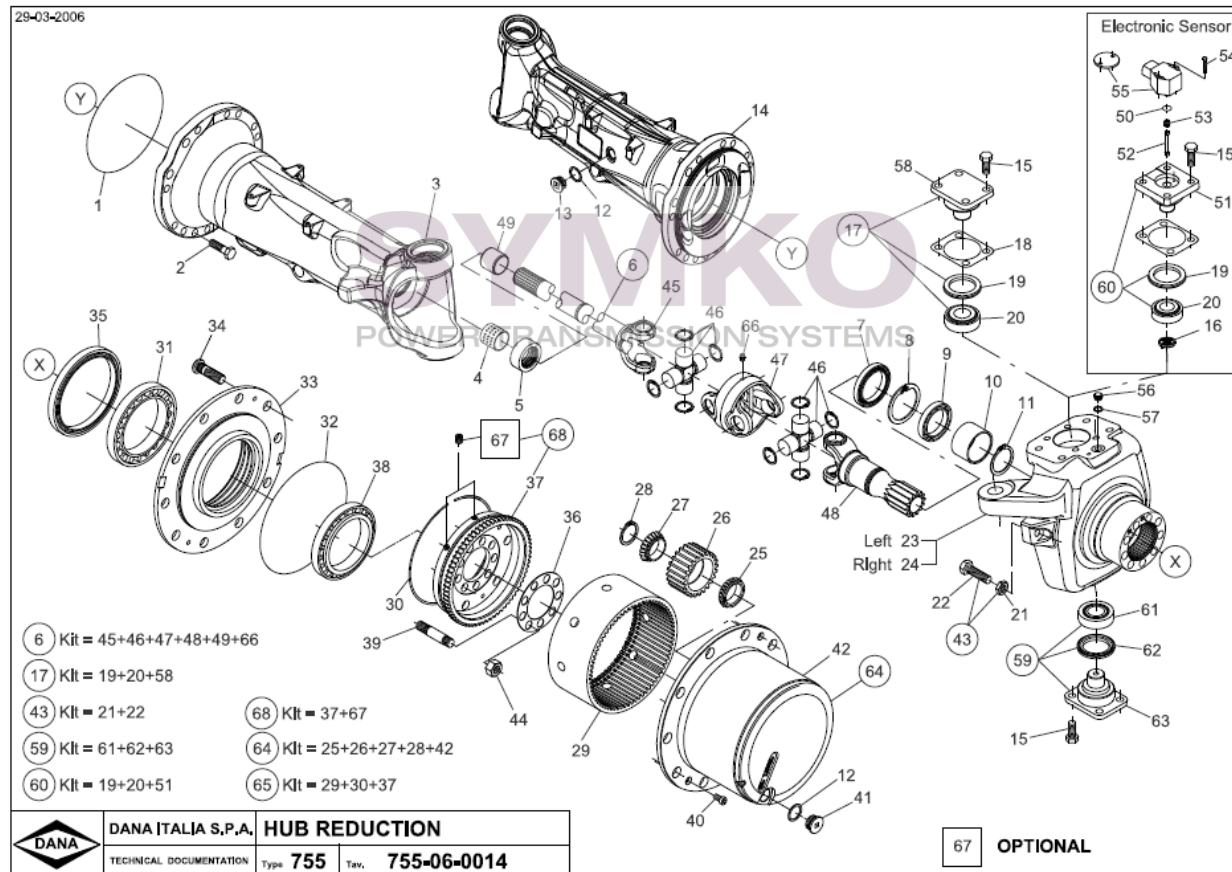

contact@symko.fr

www.symko.fr

SYMKO

POWER TRANSMISSION SYSTEMS

VUES PONT DANA N° 755-358

Vue N°3

SYMKO – Parc d’activité de Tournebride – 23 Rue de la Guillauderie 44118
 LA CHEVROLIERE

Tél : 02 51 70 13 13 - fax : 02 51 70 04 04