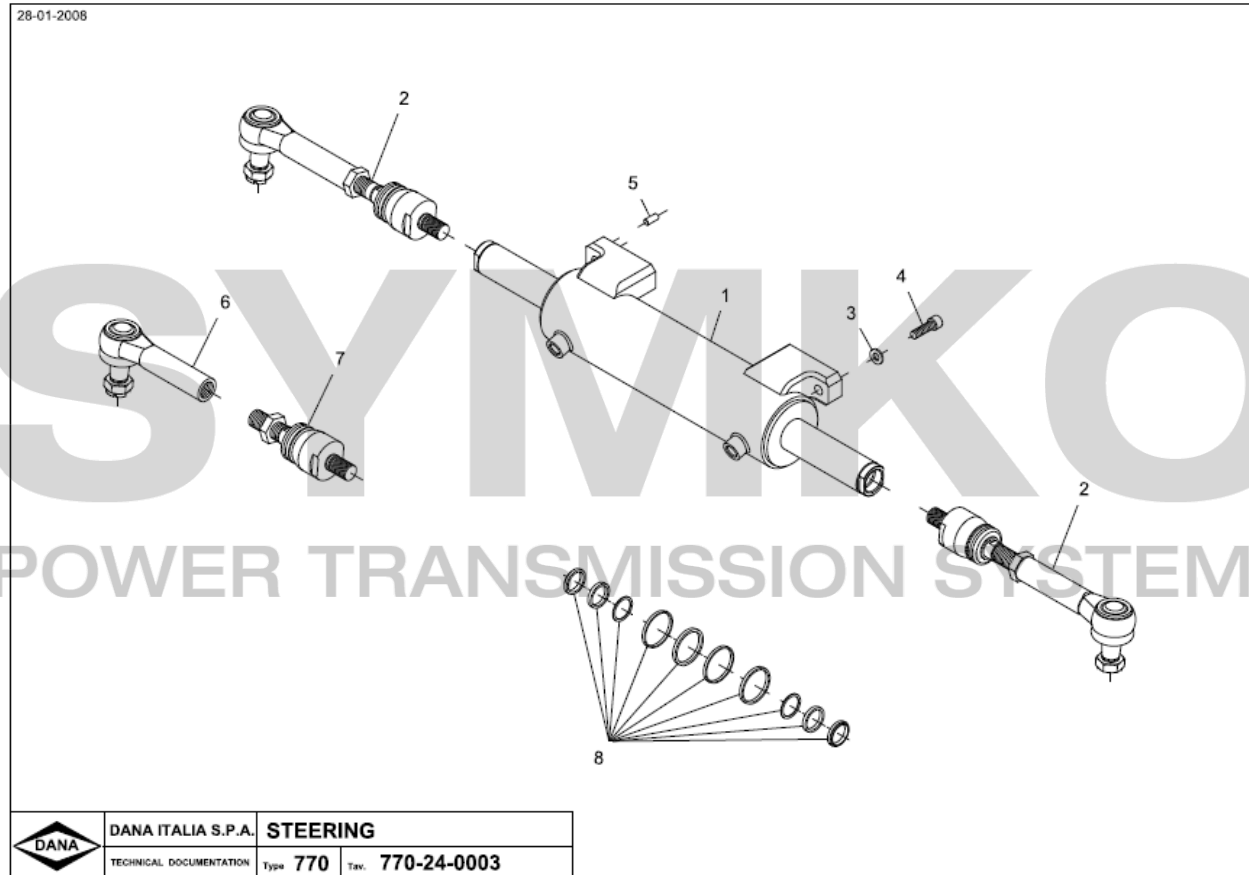

contact@symko.fr

www.symko.fr

SYMKO

POWER TRANSMISSION SYSTEMS

VUES PONT DANA N° 770-618

Vue N°4

SYMKO – Parc d’activité de Tournebride – 23 Rue de la Guillauderie 44118
LA CHEVROLIERE

Tél: 02 51 70 13 13 - fax: 02 51 70 04 04