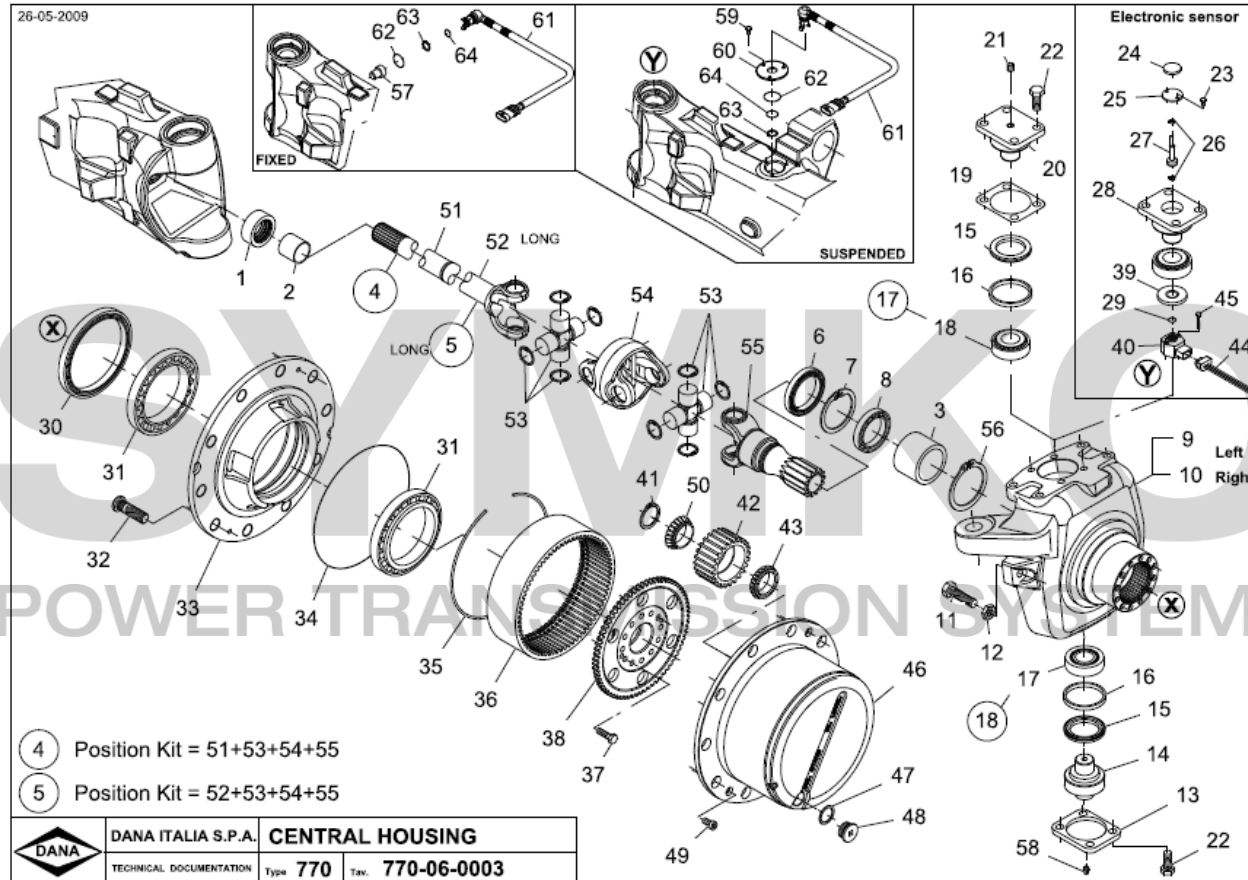

contact@symko.fr

www.symko.fr

SYMKO

POWER TRANSMISSION SYSTEMS

VUES PONT DANA N° 770-618

Vue N°3

SYMKO – Parc d’activité de Tournebride – 23 Rue de la Guillauderie 44118
LA CHEVROLIERE

Tél: 02 51 70 13 13 - fax: 02 51 70 04 04