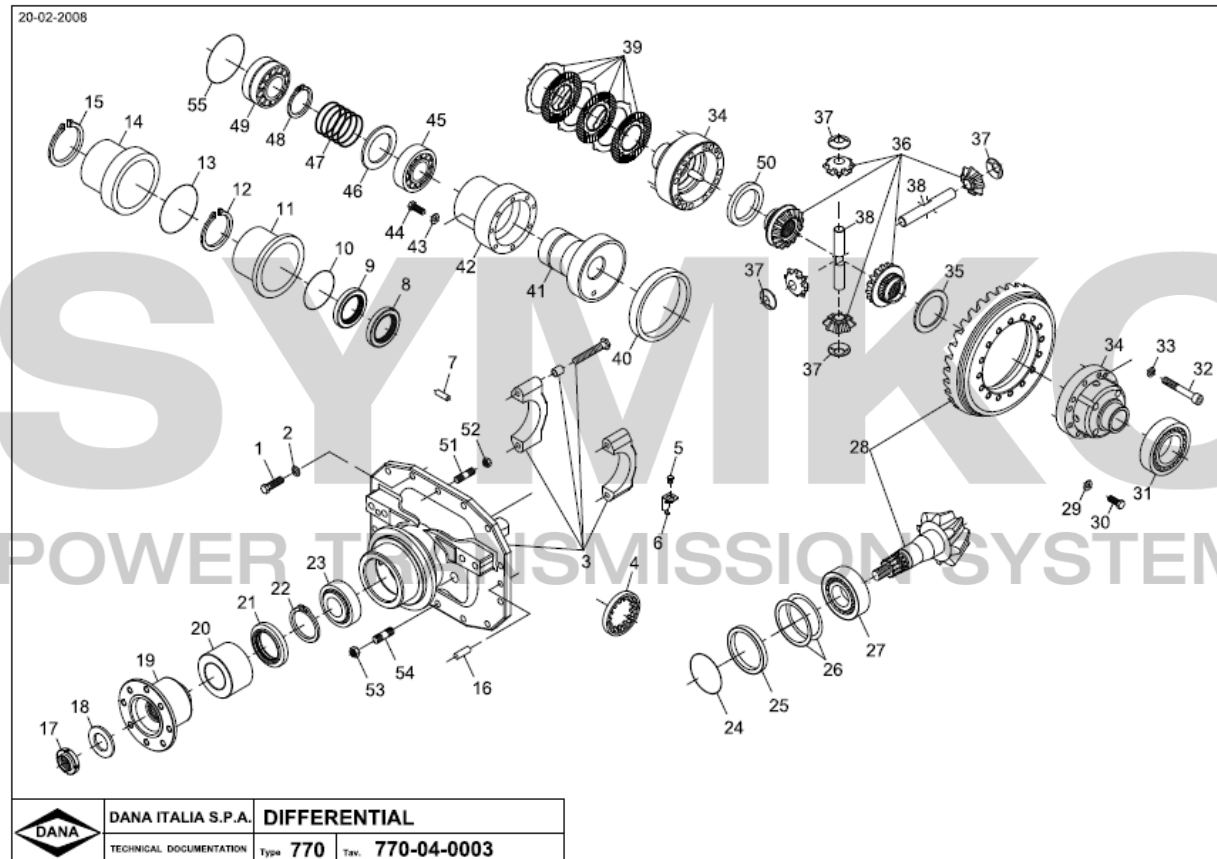

www.symko.fr

SYMKO

POWER TRANSMISSION SYSTEMS

VUES PONT DANA N° 770-618

Vue N°2

SYMKO – Parc d’activité de Tournebride – 23 Rue de la Guillauderie 44118
LA CHEVROLIERE

Tél: 02 51 70 13 13 - fax: 02 51 70 04 04