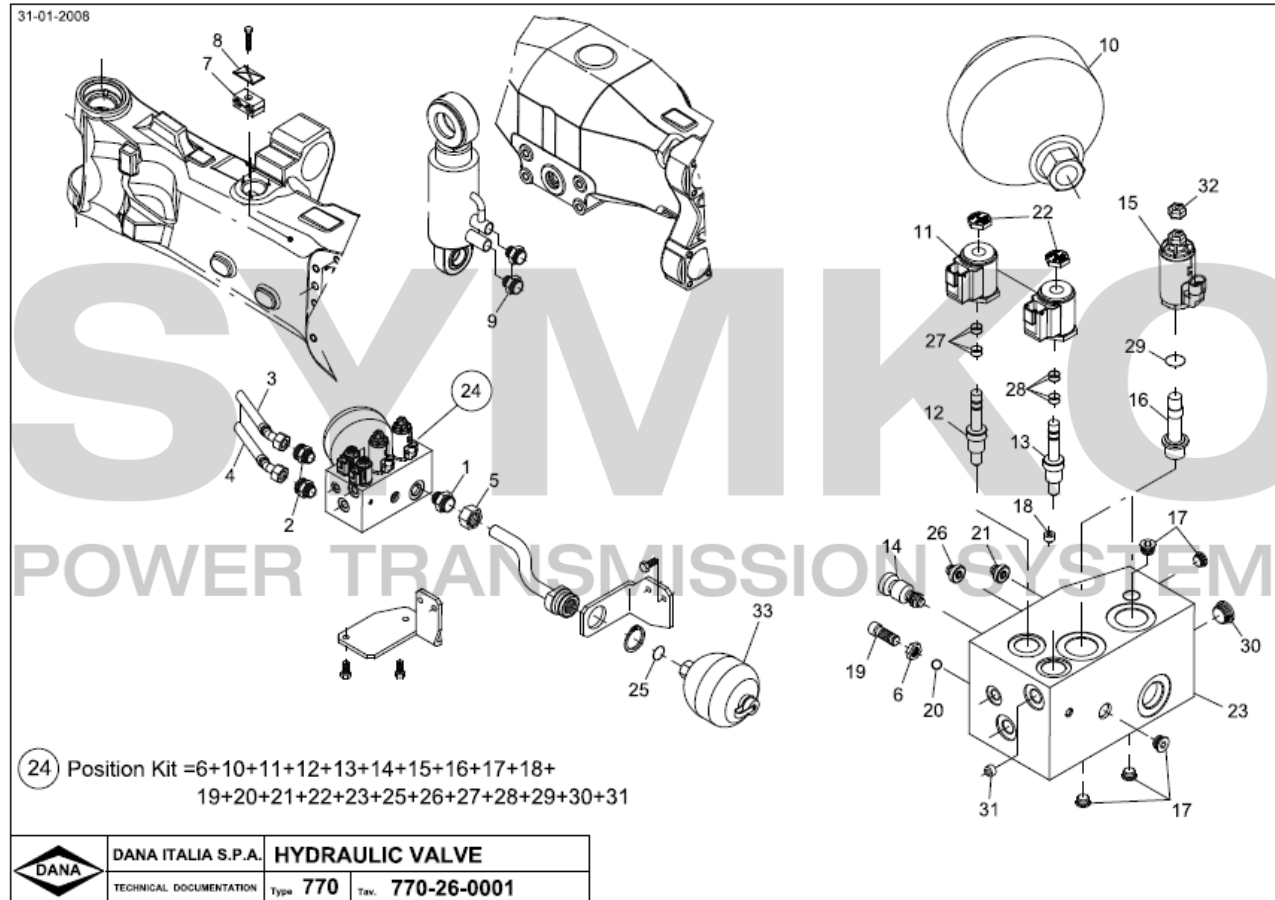

contact@symko.fr

www.symko.fr

SYMKO

POWER TRANSMISSION SYSTEMS

VUES PONT DANA N° 770-618

Vue N°5

SYMKO – Parc d’activité de Tournebride – 23 Rue de la Guillauderie 44118
LA CHEVROLIERE

Tél: 02 51 70 13 13 - fax: 02 51 70 04 04