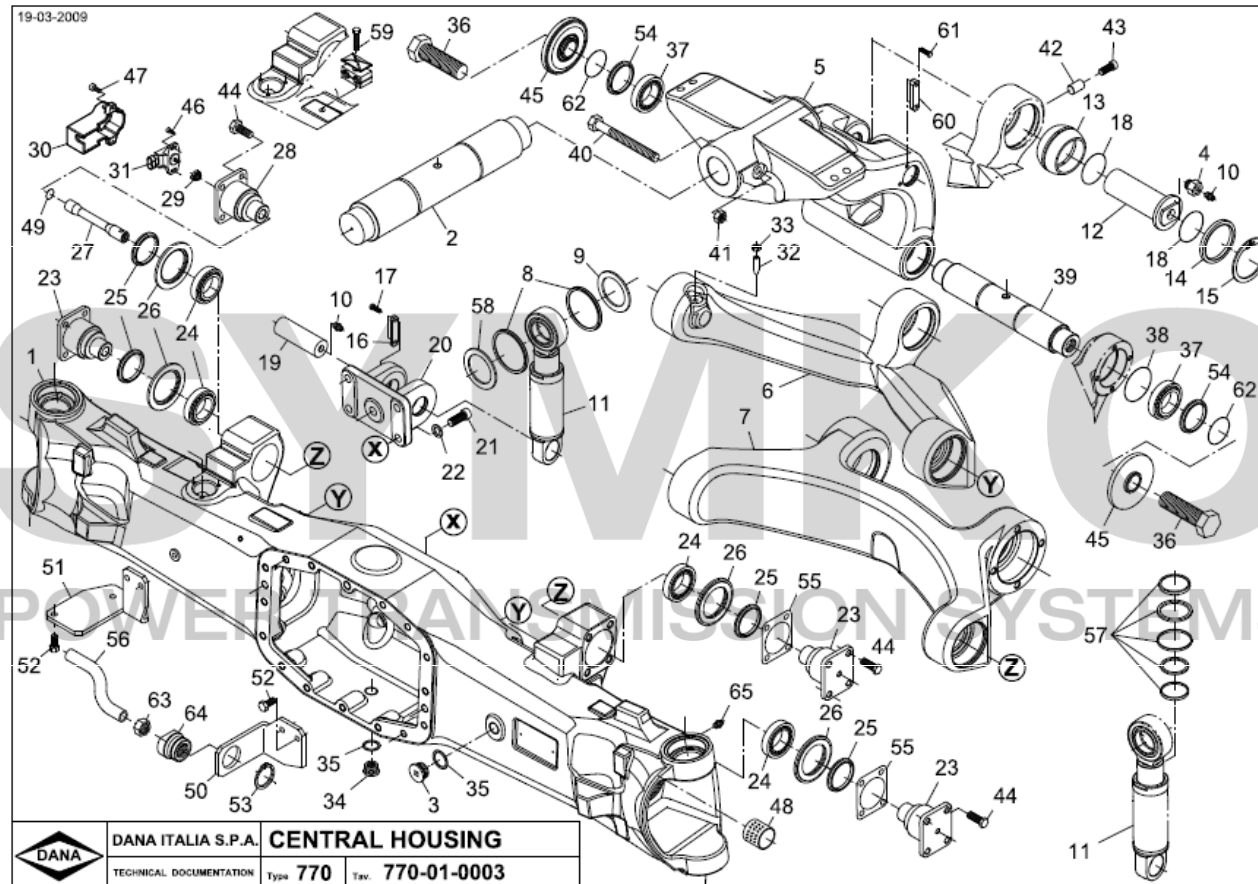

SYMKO

POWER TRANSMISSION SYSTEMS

VUES PONT DANA N° 770-618

Vue N°1

SYMKO – Parc d’activité de Tournebride – 23 Rue de la Guillauderie 44118
LA CHEVROLIERE

Tél: 02 51 70 13 13 - fax: 02 51 70 04 04

contact@symko.fr