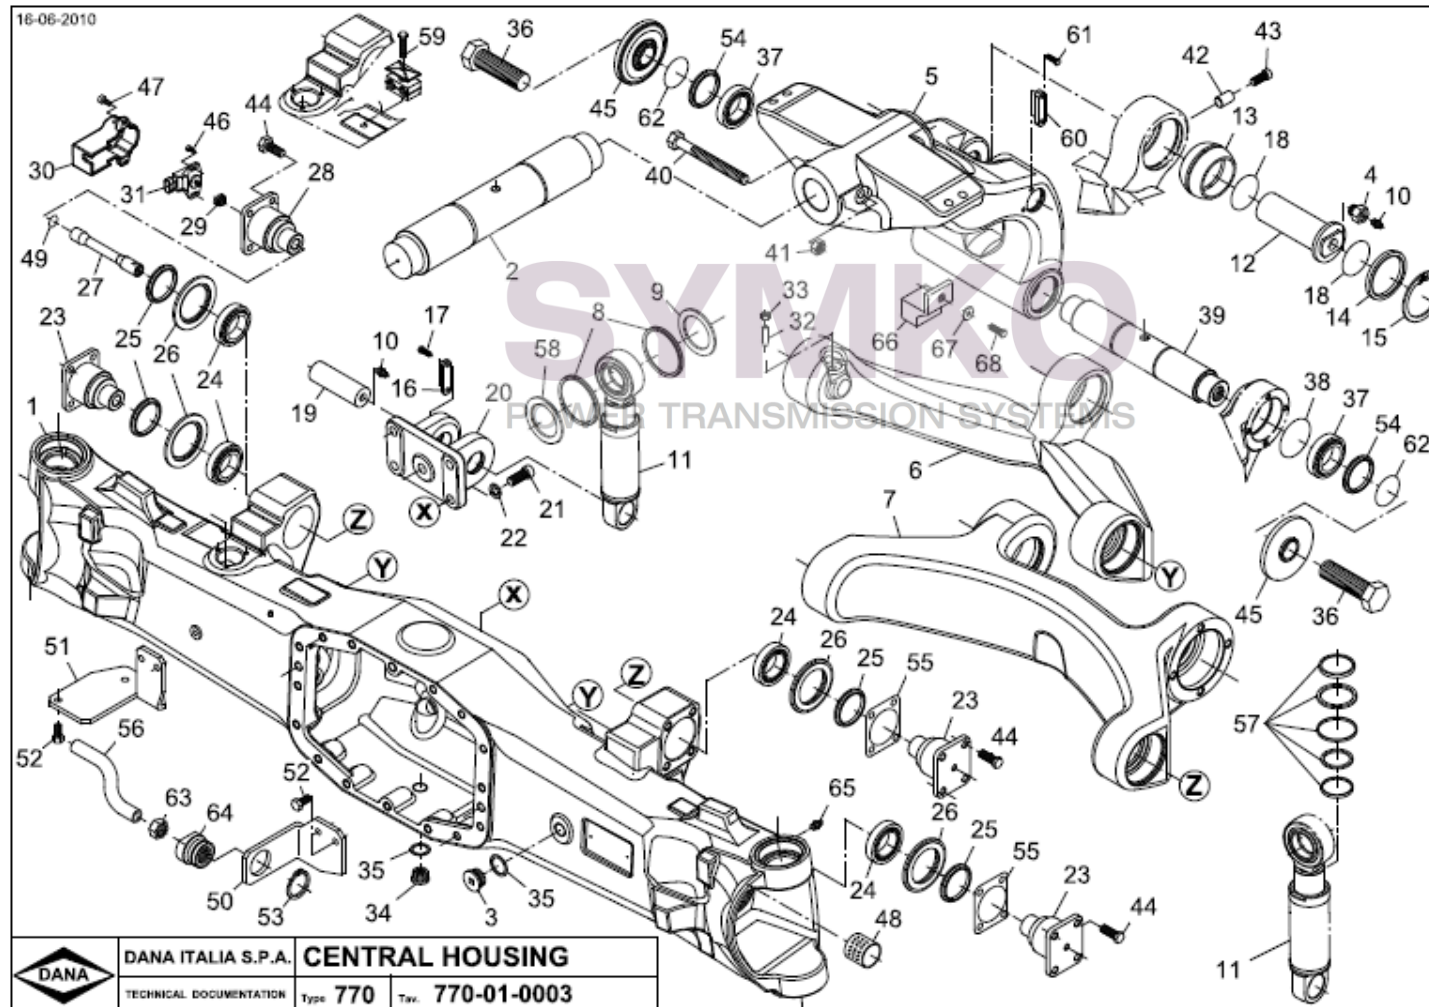

SYMKO

POWER TRANSMISSION SYSTEMS

VUES PONT DANAN° 770-624

Vue N°1

SYMKO – Parc d’activité de Tournebride – 23 Rue de la Guillauderie 44118
LA CHEVROLIERE

Tél : 02 51 70 13 13 - fax : 02 51 70 04 04

contact@symko.fr

www.symko.fr