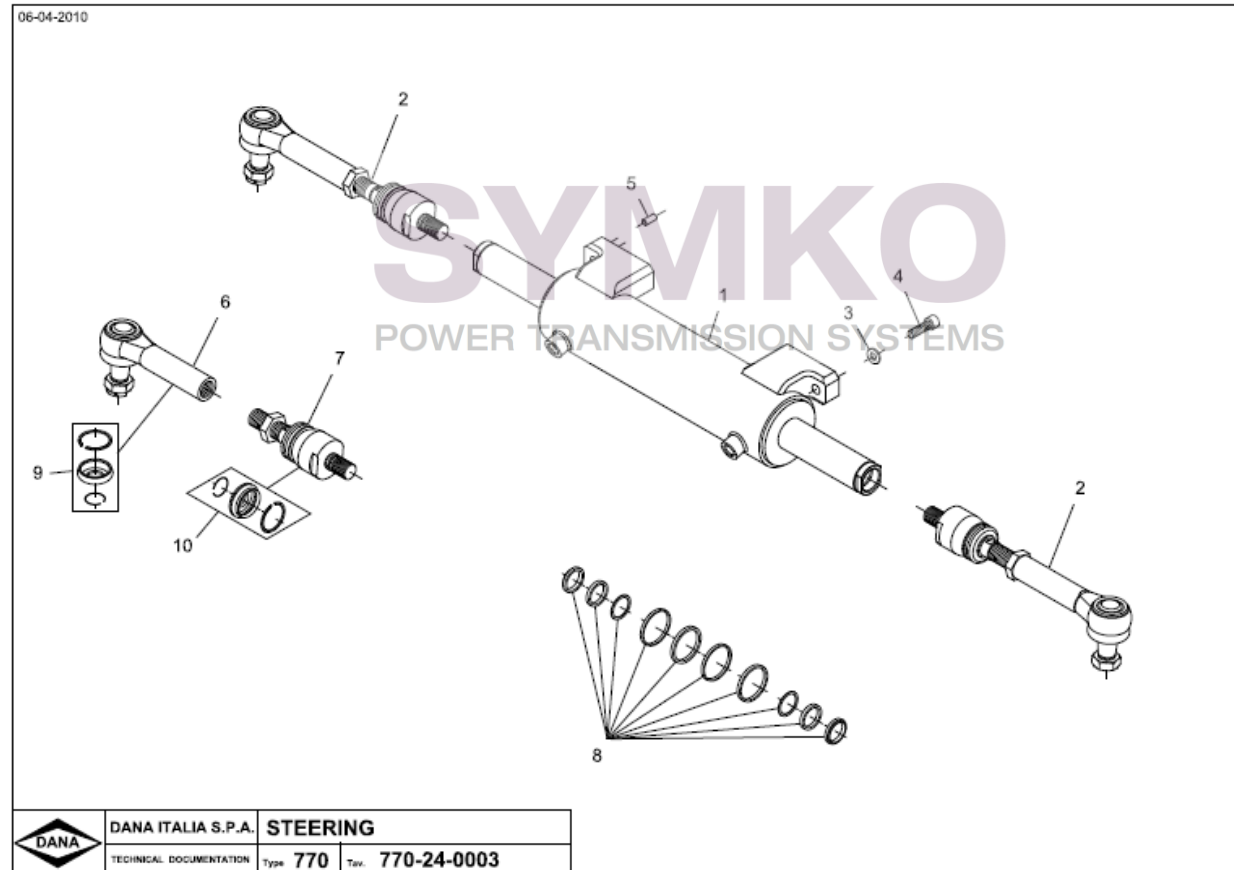

contact@symko.fr

www.symko.fr

SYMKO

POWER TRANSMISSION SYSTEMS

VUES PONT DANA N° 770-624

Vue N°4

SYMKO – Parc d’activité de Tournebride – 23 Rue de la Guillauderie 44118
LA CHEVROLIERE

Tél : 02 51 70 13 13 - fax : 02 51 70 04 04