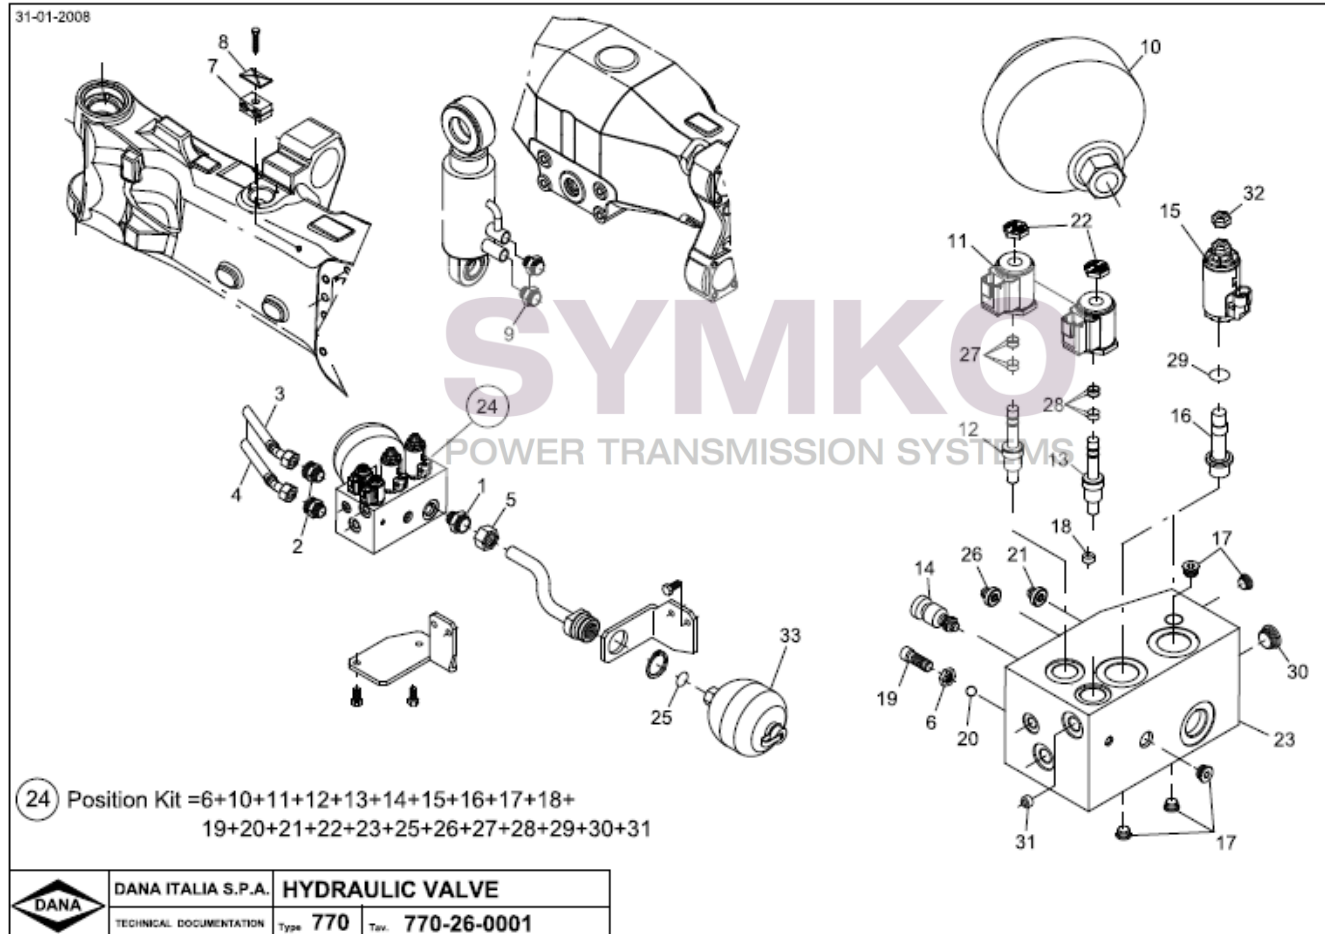

contact@symko.fr

www.symko.fr

SYMKO

POWER TRANSMISSION SYSTEMS

VUES PONT DANAN° 770-624

Vue N°5

SYMKO – Parc d’activité de Tournebride – 23 Rue de la Guillauderie 44118
LA CHEVROLIERE

Tél : 02 51 70 13 13 - fax : 02 51 70 04 04