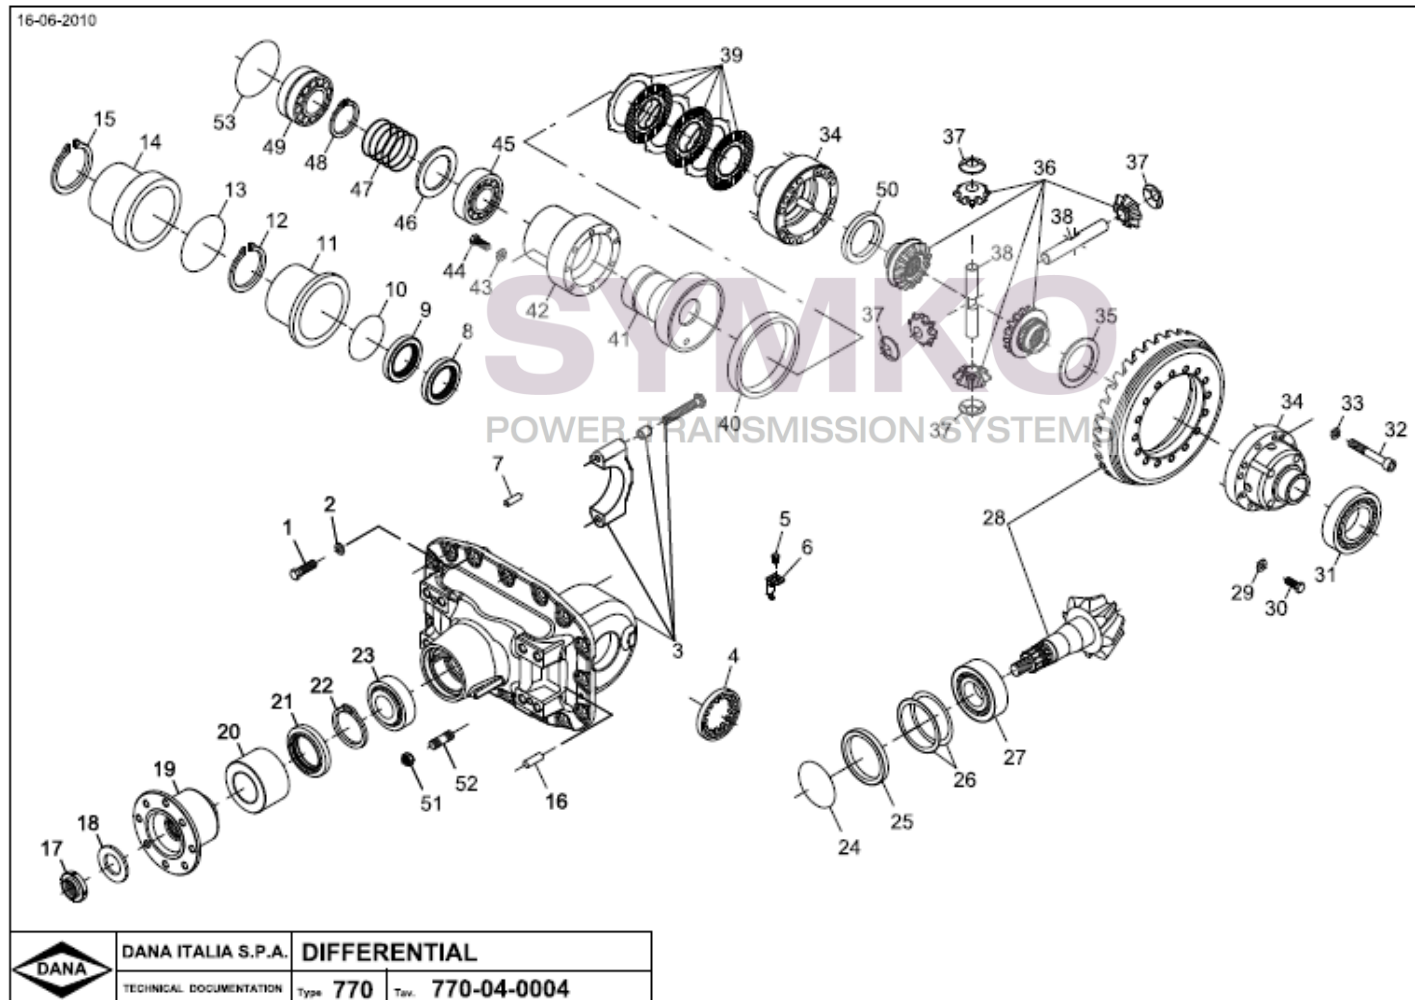

www.symko.fr

SYMKO

POWER TRANSMISSION SYSTEMS

VUES PONT DANAN° 770-624

Vue N°2

SYMKO – Parc d’activité de Tournebride – 23 Rue de la Guillauderie 44118
LA CHEVROLIERE

Tél : 02 51 70 13 13 - fax : 02 51 70 04 04