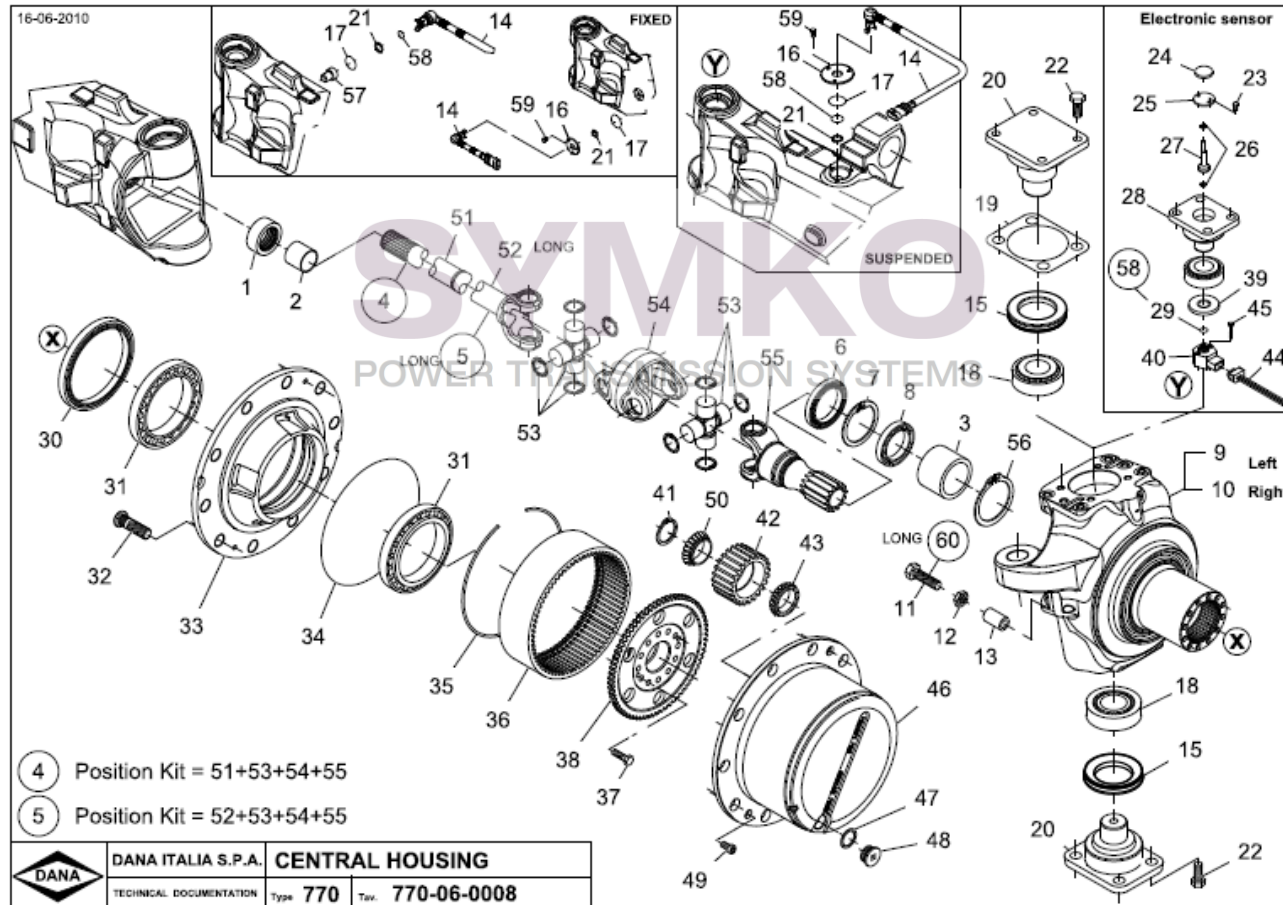

contact@symko.fr

www.symko.fr

SYMKO

POWER TRANSMISSION SYSTEMS

VUES PONT DANAN° 770-624

Vue N°3

SYMKO – Parc d’activité de Tournebride – 23 Rue de la Guillauderie 44118
LA CHEVROLIERE

Tél : 02 51 70 13 13 - fax : 02 51 70 04 04