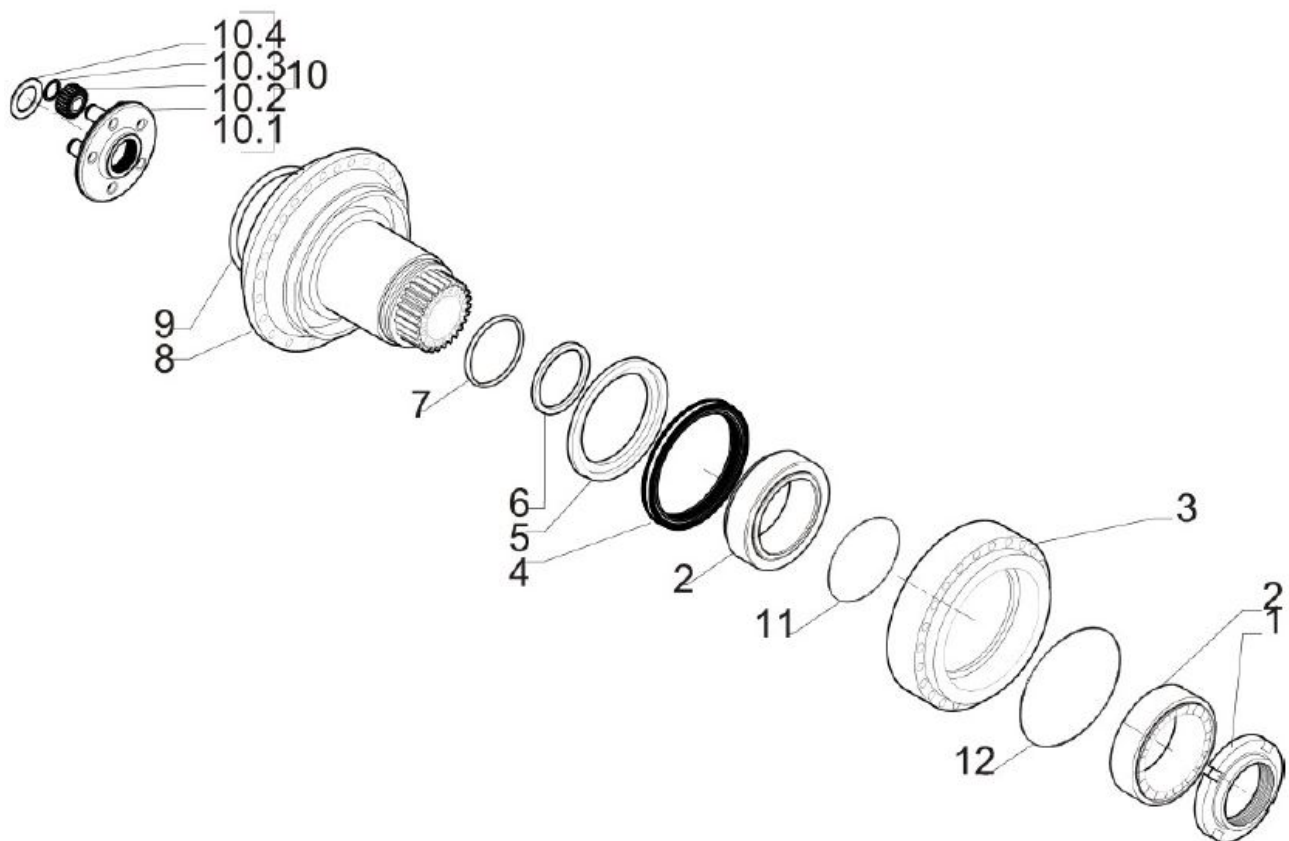

REDUCTEUR O&K N° 855724

Vue n° 1

Vue n° 2

Vue n° 5

DRIVE F1100 REF: 855724

Cover