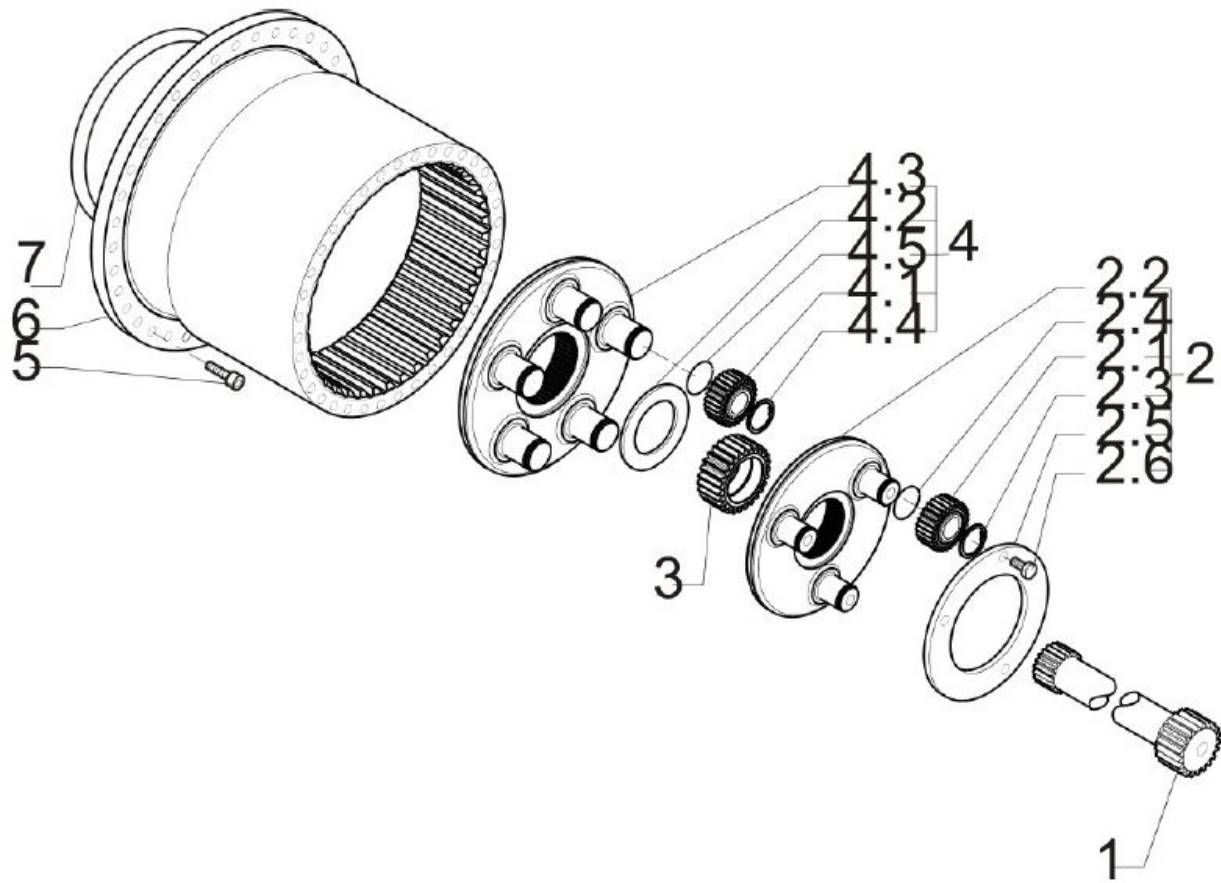

REDUCTEUR O&K N° 855724

Vue n° 1

Vue n° 2

Vue n° 5

DRIVE F1100 REF: 855724

Cover