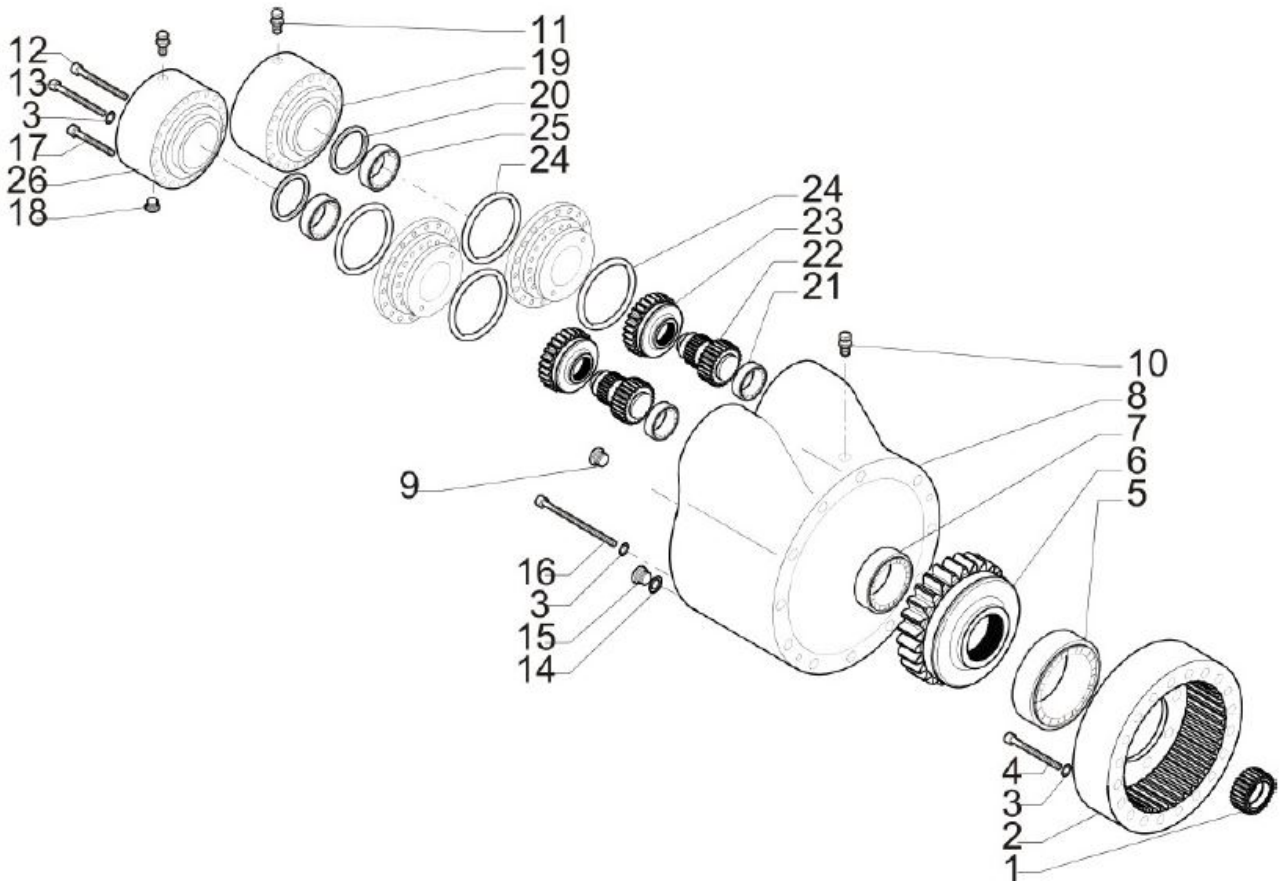

REDUCTEUR O&K N° 855724

Vue n° 1

Vue n° 2

Vue n° 5

DRIVE F1100 REF: 855724

Cover