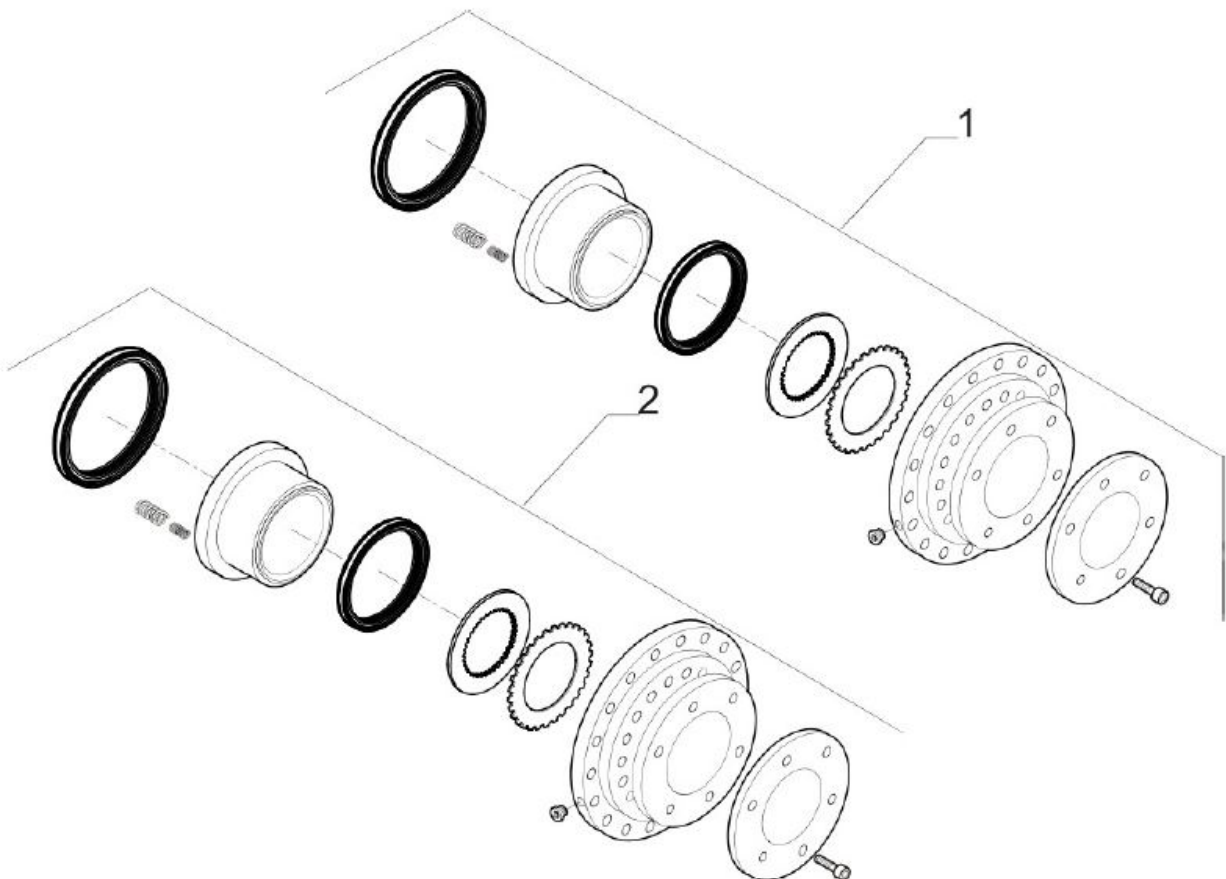

REDUCTEUR O&K N° 855724

Vue n° 1

Vue n° 2

Vue n° 5

DRIVE F1100 REF: 855724

Cover