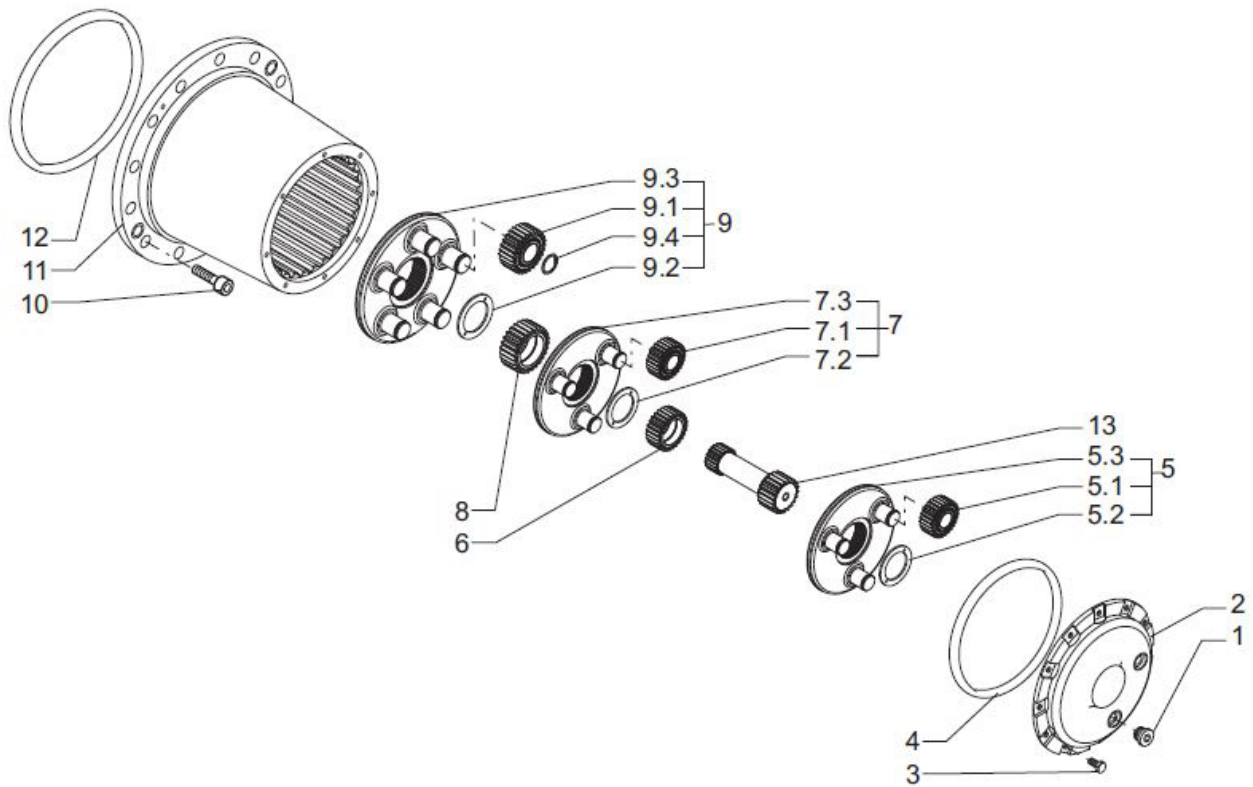

REDUCTEUR O&K N° 855758

Vue n° 1

F55/124/P350/MB
REF. 855758

Deckel und Planetenträger
Cover and Planetary carrier

Vue n° 2

F55/124/P350/MB
REF. 855758

Ring und Lager
Ring nut and bearings