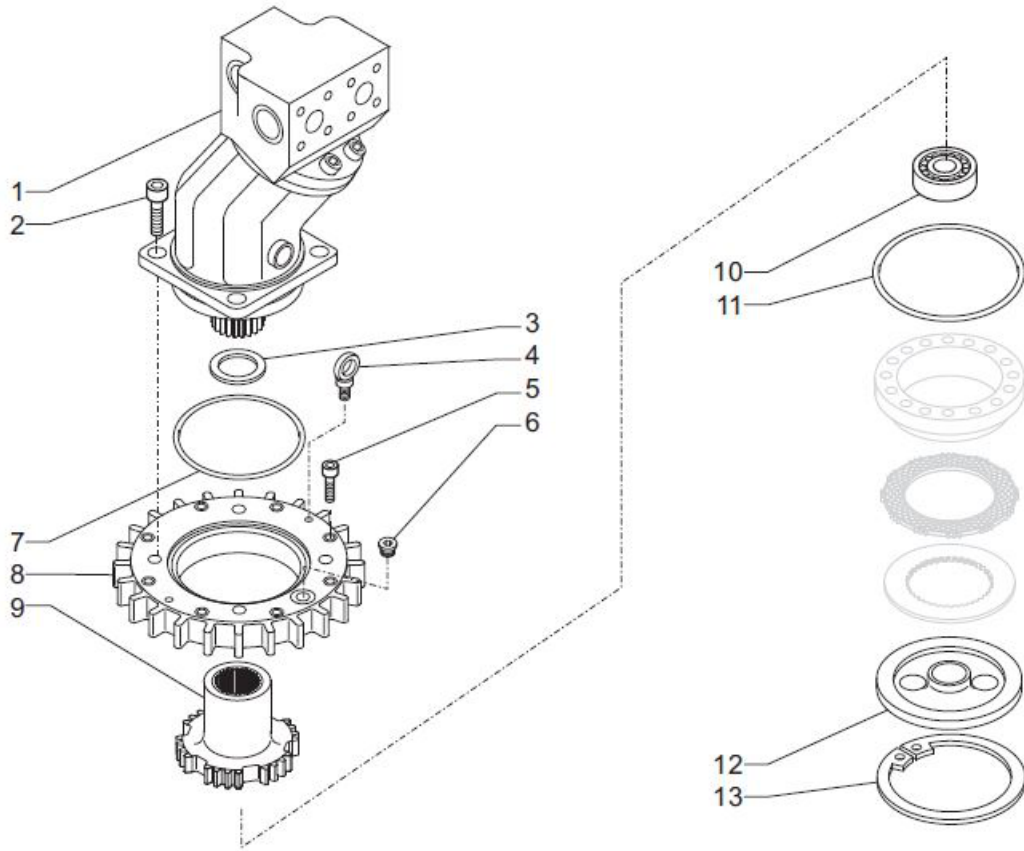

# REDUCTEUR O&K N° 856043

Vue n° 1

TRANSMISSION S13/33/K80-L  
REF. 856043 - 2456473

**O&K**  
Antriebstechnik

Motor und Flansch  
Motor and Flange

Vue n° 2

TRANSMISSION S13/33/K80-L  
REF. 856043 - 2456473

**O&K**  
Antriebstechnik

Träger  
Planetary Carrier

Vue n° 3

TRANSMISSION S13/33/K80-L  
REF. 856043 - 2456473

**O&K**  
Antriebstechnik

Lagereinheit  
Connection unit

Vue n° 4

TRANSMISSION S13/33/K80-L  
REF. 856043 - 2456473