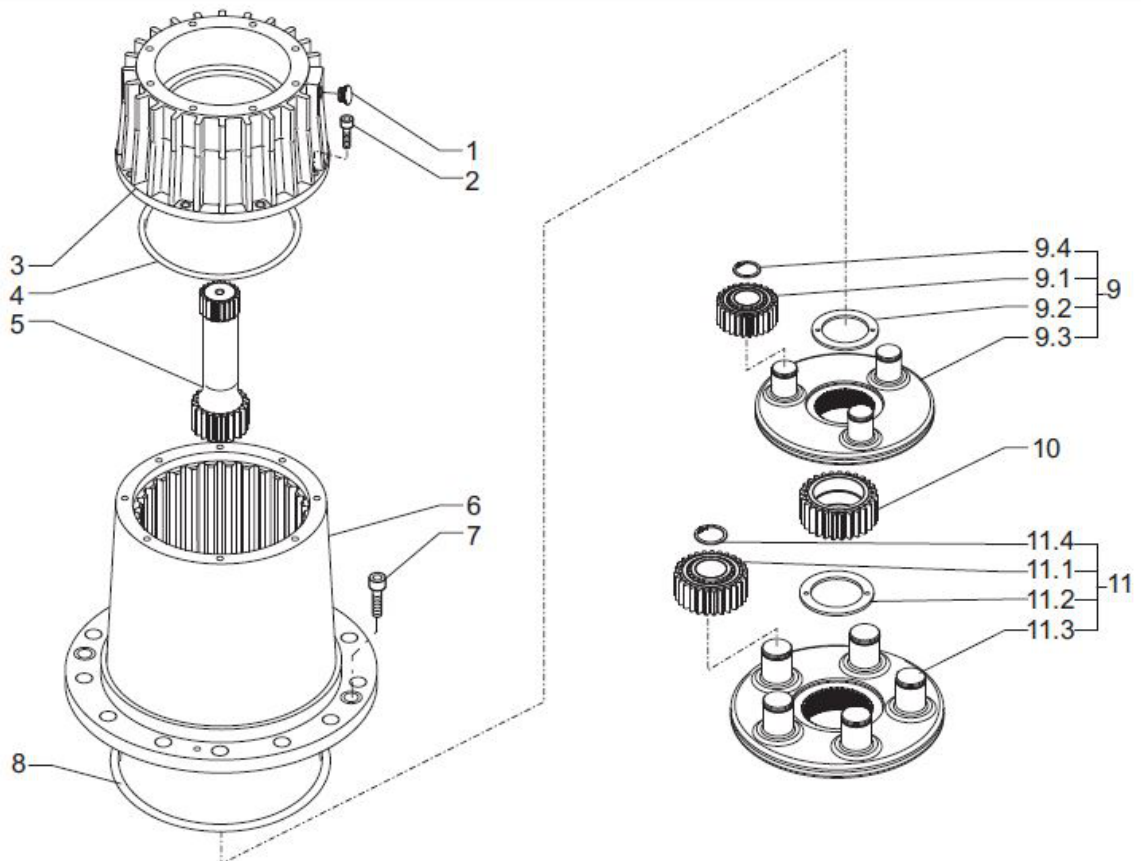

# REDUCTEUR O&K N° 856043

Vue n° 1

TRANSMISSION S13/33/K80-L  
REF. 856043 - 2456473

**O&K**  
Antriebstechnik

Motor und Flansch  
Motor and Flange

Vue n° 2

TRANSMISSION S13/33/K80-L  
REF. 856043 - 2456473

**O&K**  
Antriebstechnik

Träger  
Planetary Carrier

Vue n° 3

TRANSMISSION S13/33/K80-L  
REF. 856043 - 2456473

**O&K**  
Antriebstechnik

Lagereinheit  
Connection unit

Vue n° 4

TRANSMISSION S13/33/K80-L  
REF. 856043 - 2456473