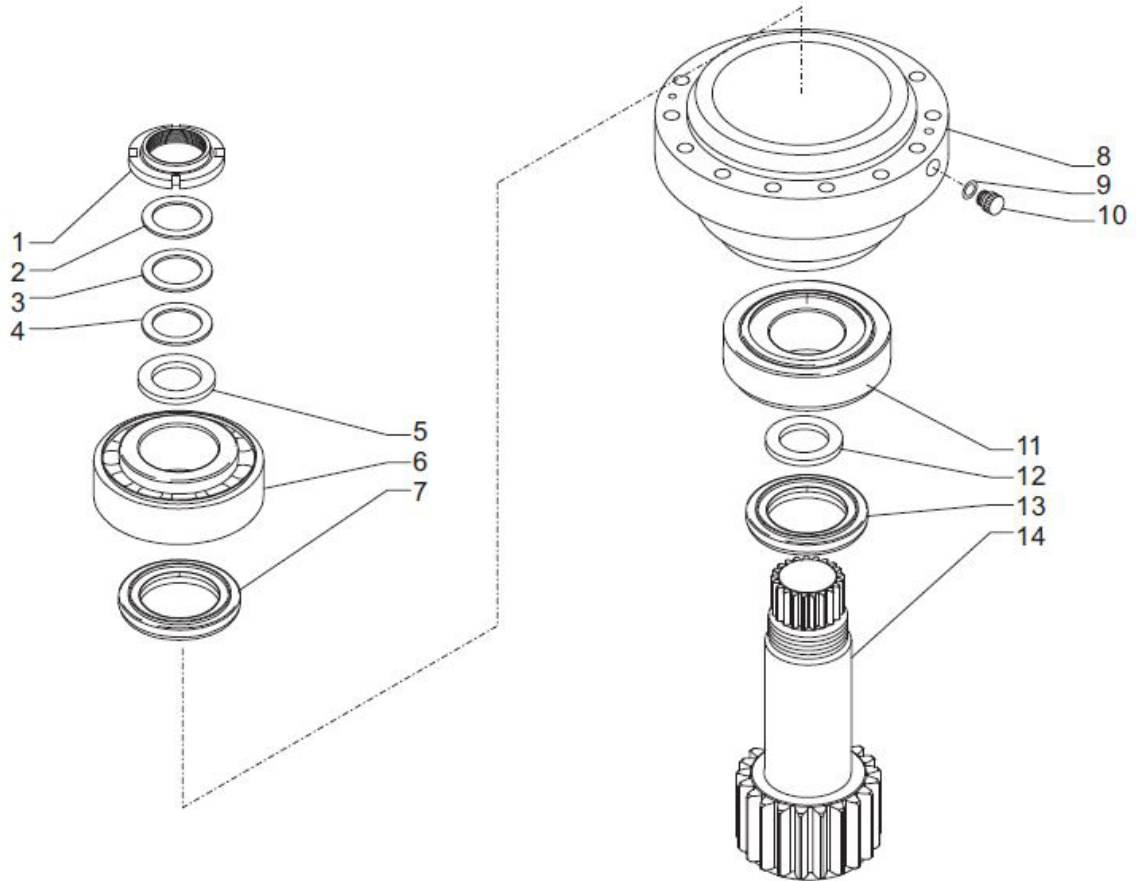

# REDUCTEUR O&K N° 856043

Vue n° 1

TRANSMISSION S13/33/K80-L  
REF. 856043 - 2456473

**O&K**  
Antriebstechnik

Motor und Flansch  
Motor and Flange

Vue n° 2

TRANSMISSION S13/33/K80-L  
REF. 856043 - 2456473

**O&K**  
Antriebstechnik

Träger  
Planetary Carrier

Vue n° 3

TRANSMISSION S13/33/K80-L  
REF. 856043 - 2456473

**O&K**  
Antriebstechnik

Lagereinheit  
Connection unit

Vue n° 4

TRANSMISSION S13/33/K80-L  
REF. 856043 - 2456473