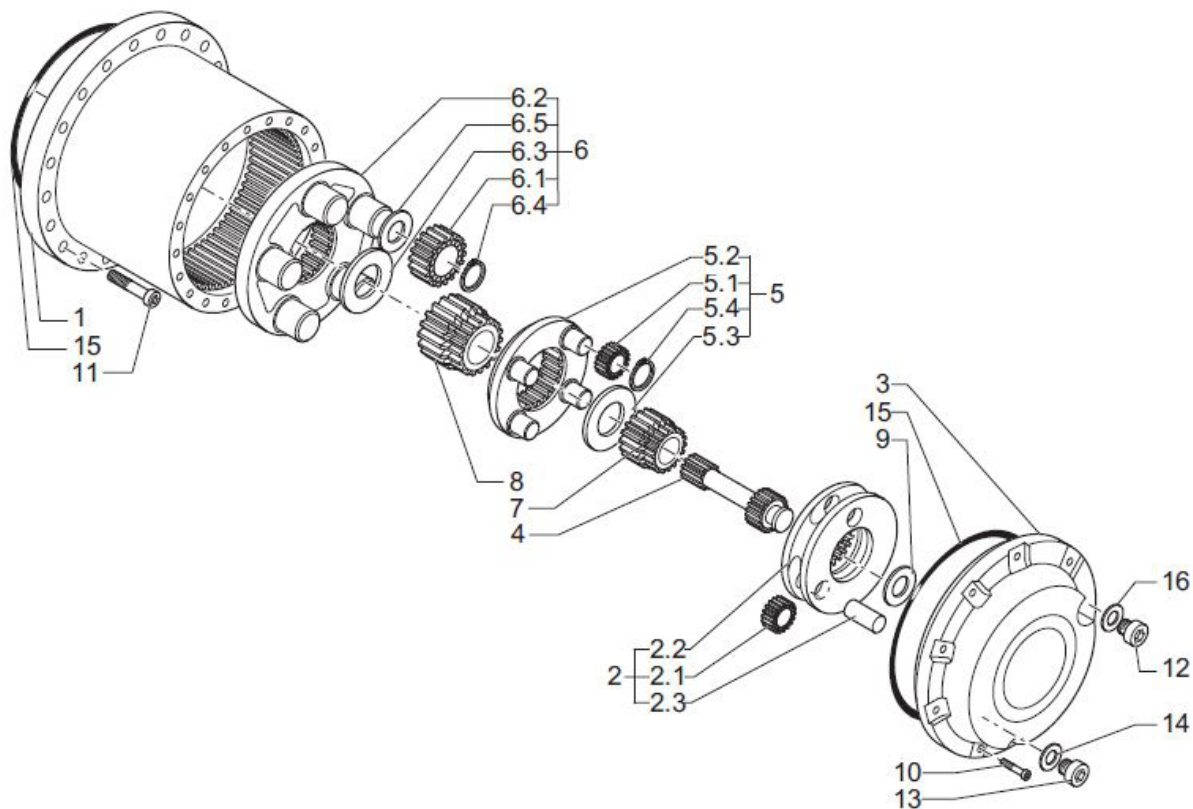

# REDUCTEUR O&K N° 856130

Vue n° 1

GETRIEBE F360/223/K355/MB  
REF. 856130

Deckel und Planetenträger  
Cover and Planetary Carrier

Vue n° 2

GETRIEBE F360/223/K355/MB  
REF. 856130

Ring und lager  
Ring nut and bearings