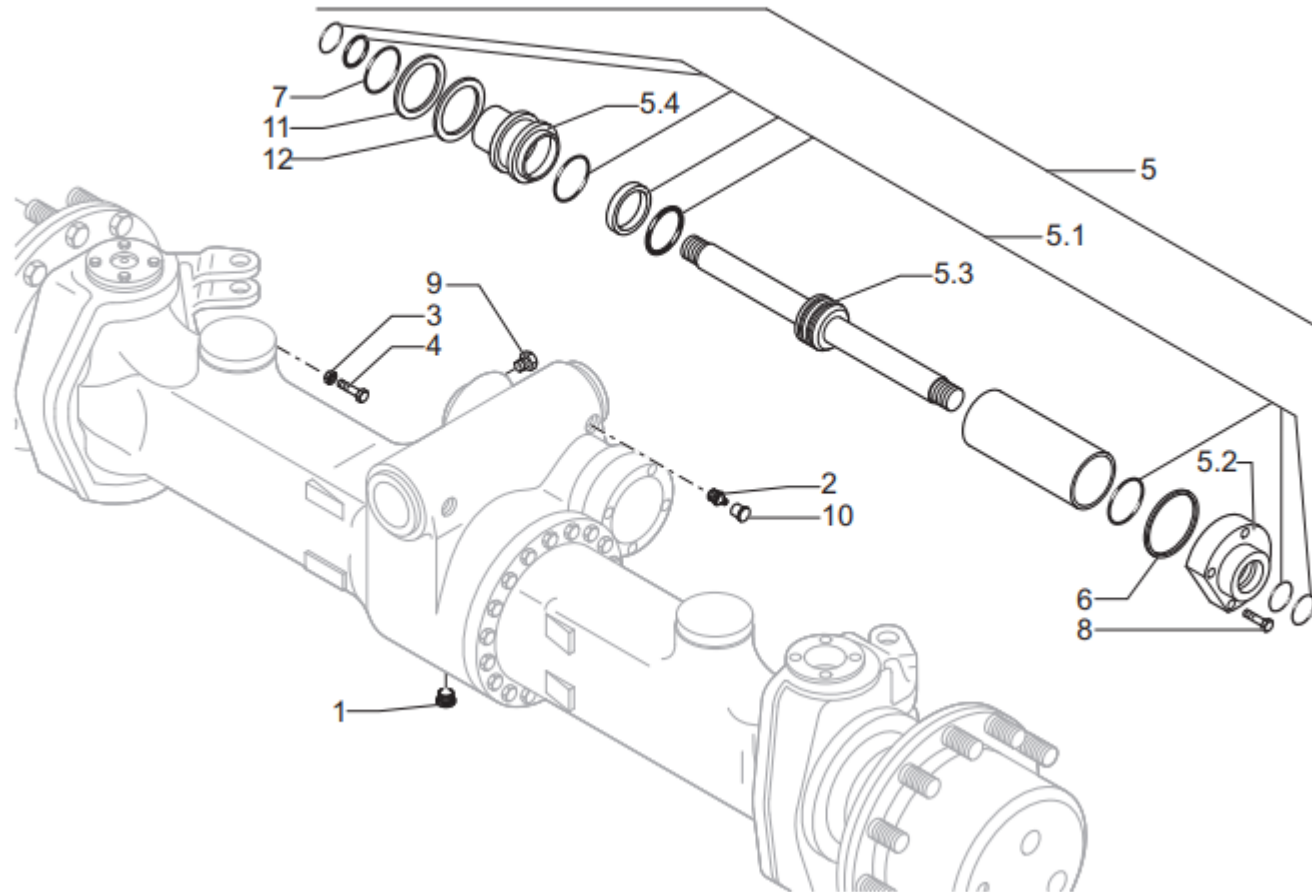

SYMKO

POWER TRANSMISSION SYSTEMS

VUES PONT CARRARO N° 857366

Vue N°1

AXLE ALPP100
REF. 857366 - 2814430

Lenkungszylinder
Steering cylinder

SYMKO – Parc d’activité de Tournebride – 23 Ruede la Guillauderie 44118
LA CHEVROLIERE