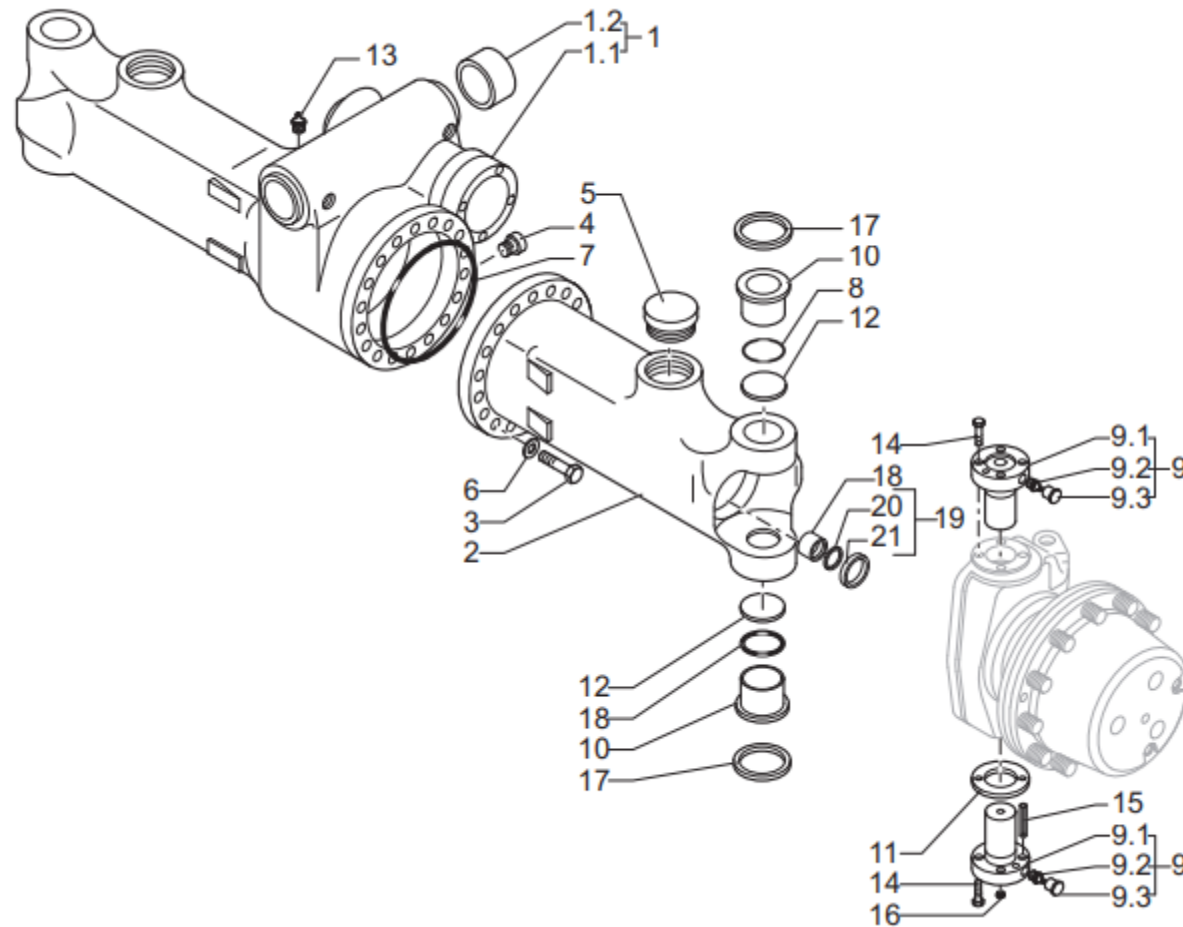

SYMKO

POWER TRANSMISSION SYSTEMS

VUES PONT CARRARO N° 857366

Vue N°4

SYMKO – Parc d'activité de Tournebride – 23 Ruede la Guillauderie 44118
LA CHEVROLIERE

Tél: 02 51 70 13 13 - fax: 02 51 70 04 04

contact@symko.fr

www.symko.fr