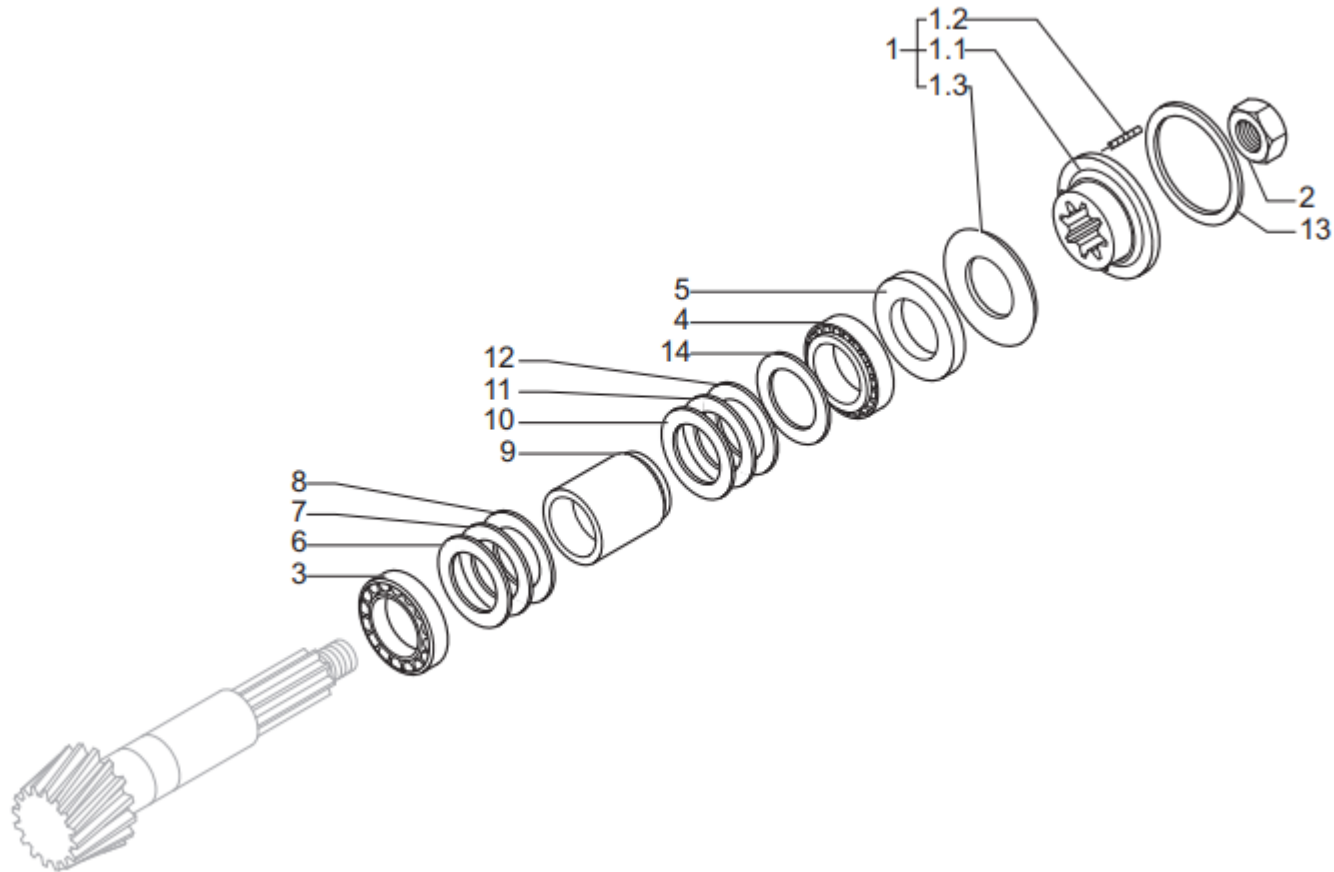

VUES PONT CARRARO N° 857366

Vue N°6

SYMKO – Parc d'activité de Tournebride – 23 Ruede la Guillauderie 44118
LA CHEVROLIERE

Tél: 02 51 70 13 13 - fax: 02 51 70 04 04

contact@symko.fr

www.symko.fr