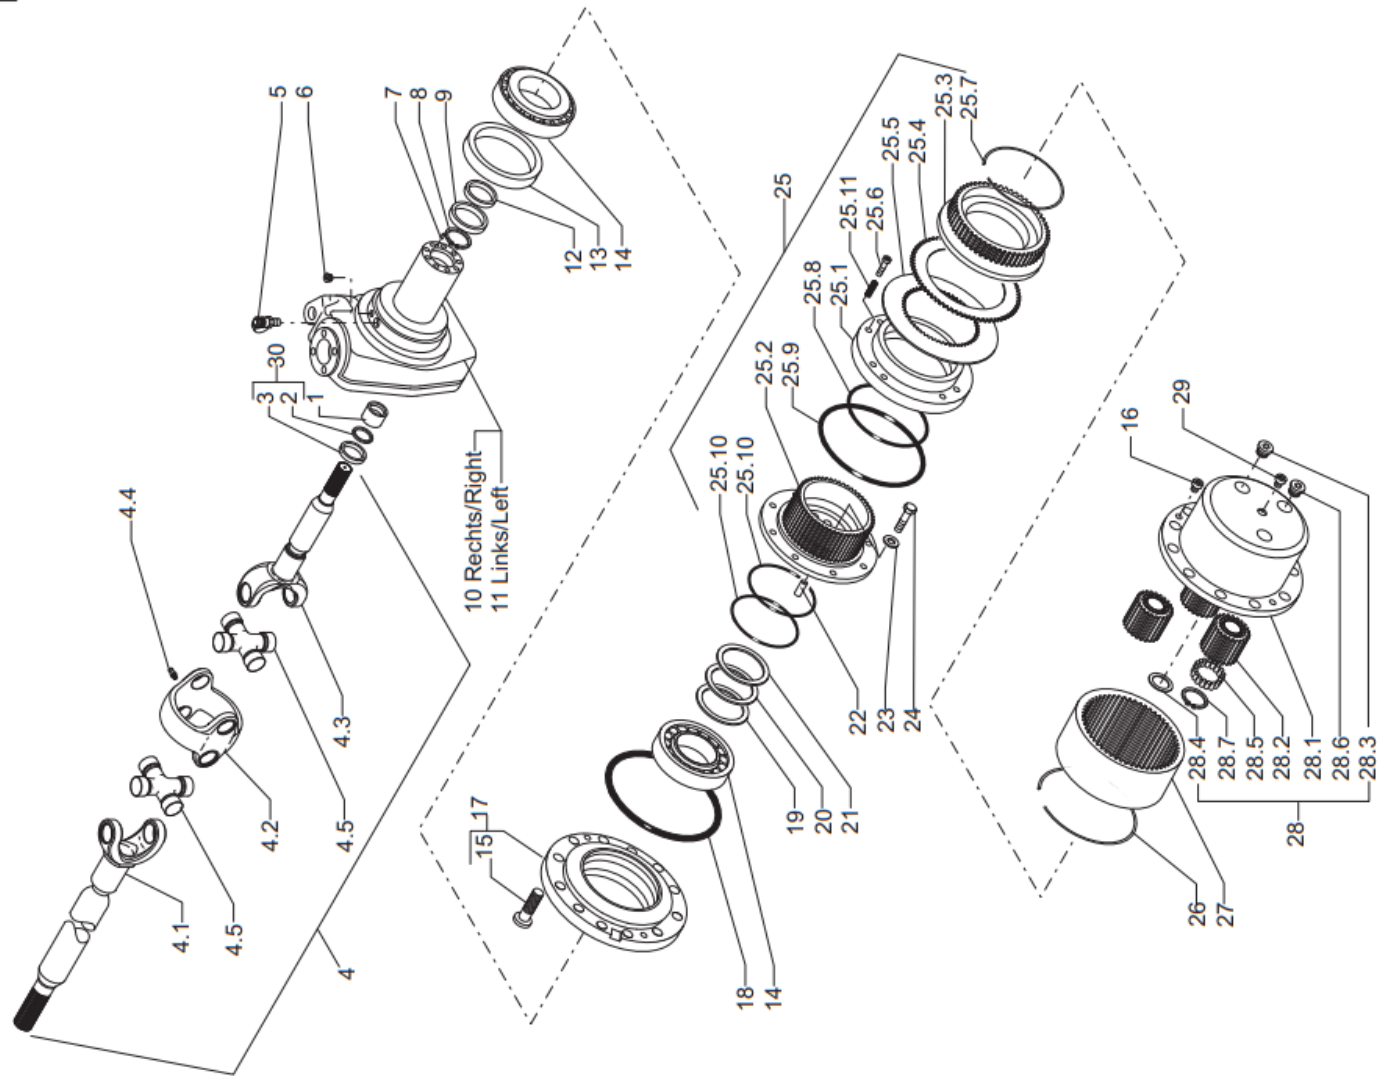

VUES PONT CARRARO N° 857366

Vue N°3

Tél: 02 51 70 13 13 - fax: 02 51 70 04 04

contact@symko.fr

www.symko.fr