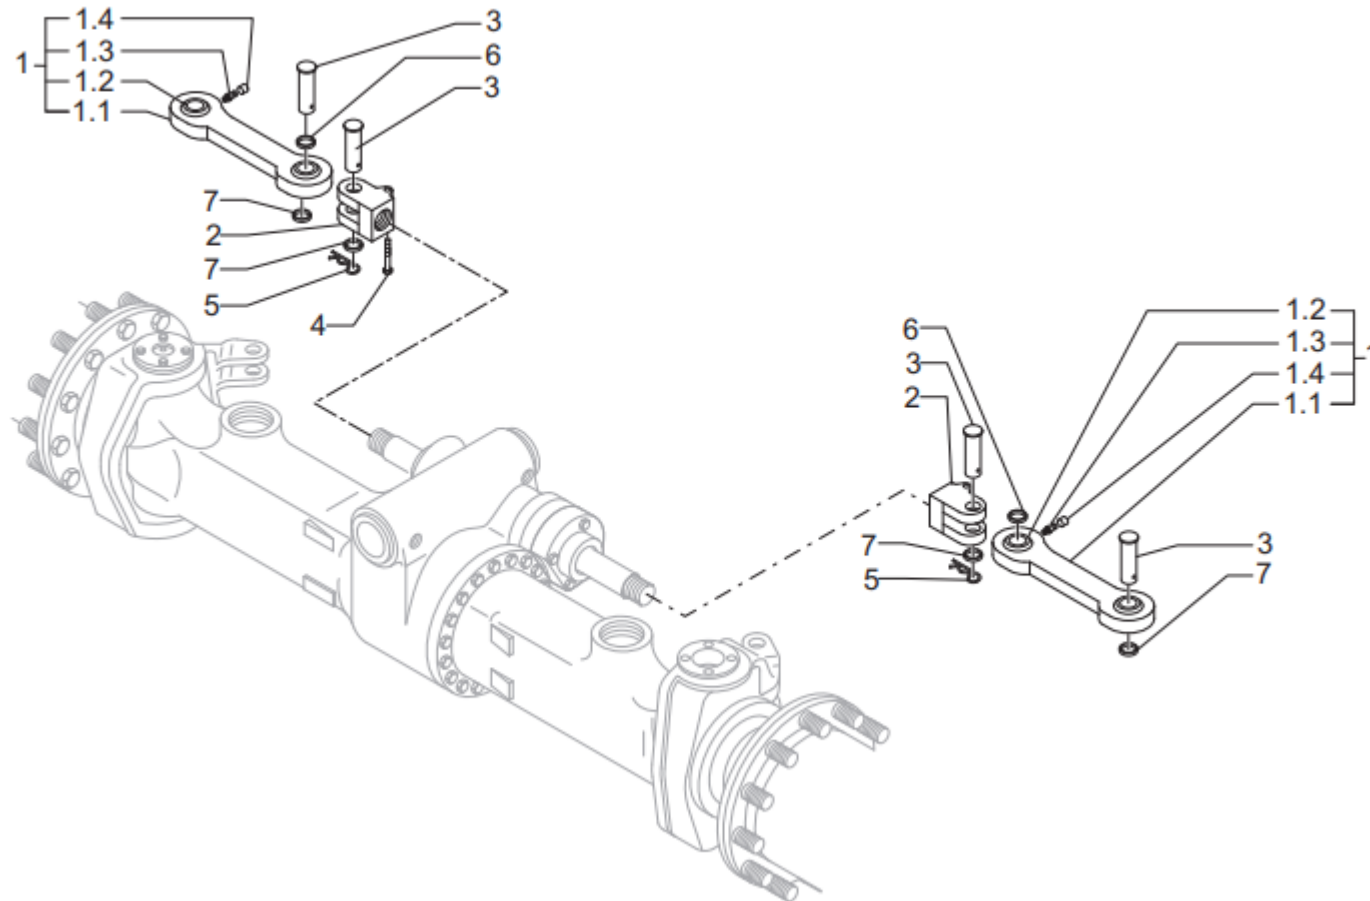

SYMKO

POWER TRANSMISSION SYSTEMS

VUES PONT CARRARO N° 857366

Vue N°1

AXLE ALPP100
REF. 857366 - 2814430

Lenkungszylinder
Steering cylinder

SYMKO – Parc d’activité de Tournebride – 23 Ruede la Guillauderie 44118
LA CHEVROLIERE

Tél: 02 51 70 13 13 - fax: 02 51 70 04 04

contact@symko.fr

www.symko.fr

VUES PONT CARRARO N° 857366

Vue N°2

AXLE ALPP100
REF. 857366 - 2814430

Spurstange
Steering arm

SYMKO – Parc d'activité de Tournebride – 23 Ruede la Guillauderie 44118
LA CHEVROLIERE