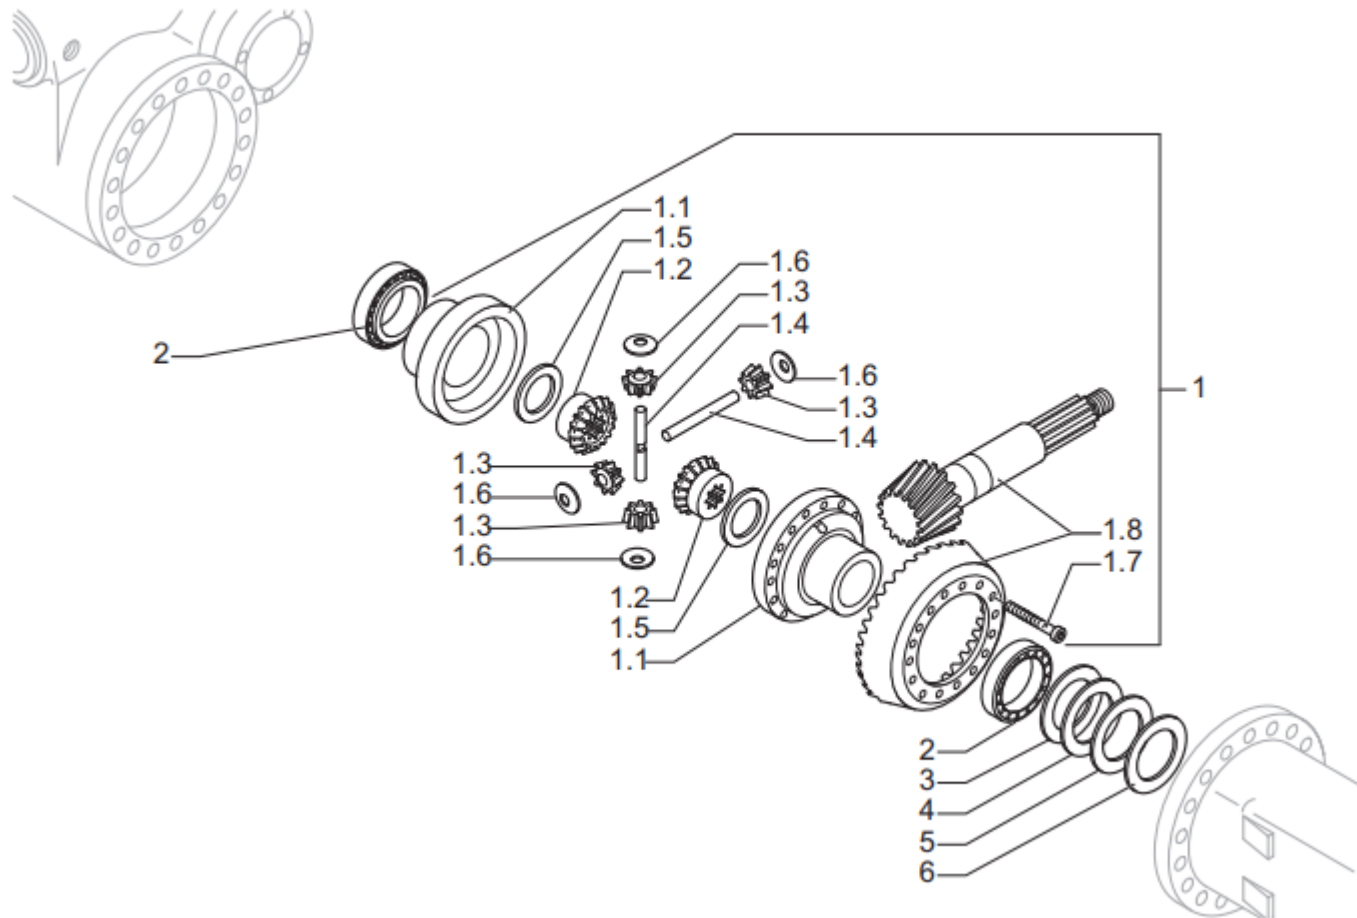

SYMKO

POWER TRANSMISSION SYSTEMS

VUES PONT CARRARO N° 857366

Vue N°5

SYMKO – Parc d’activité de Tournebride – 23 Rue de la Guillauderie 44118
LA CHEVROLIERE

Tél: 02 51 70 13 13 - fax: 02 51 70 04 04

contact@symko.fr

www.symko.fr