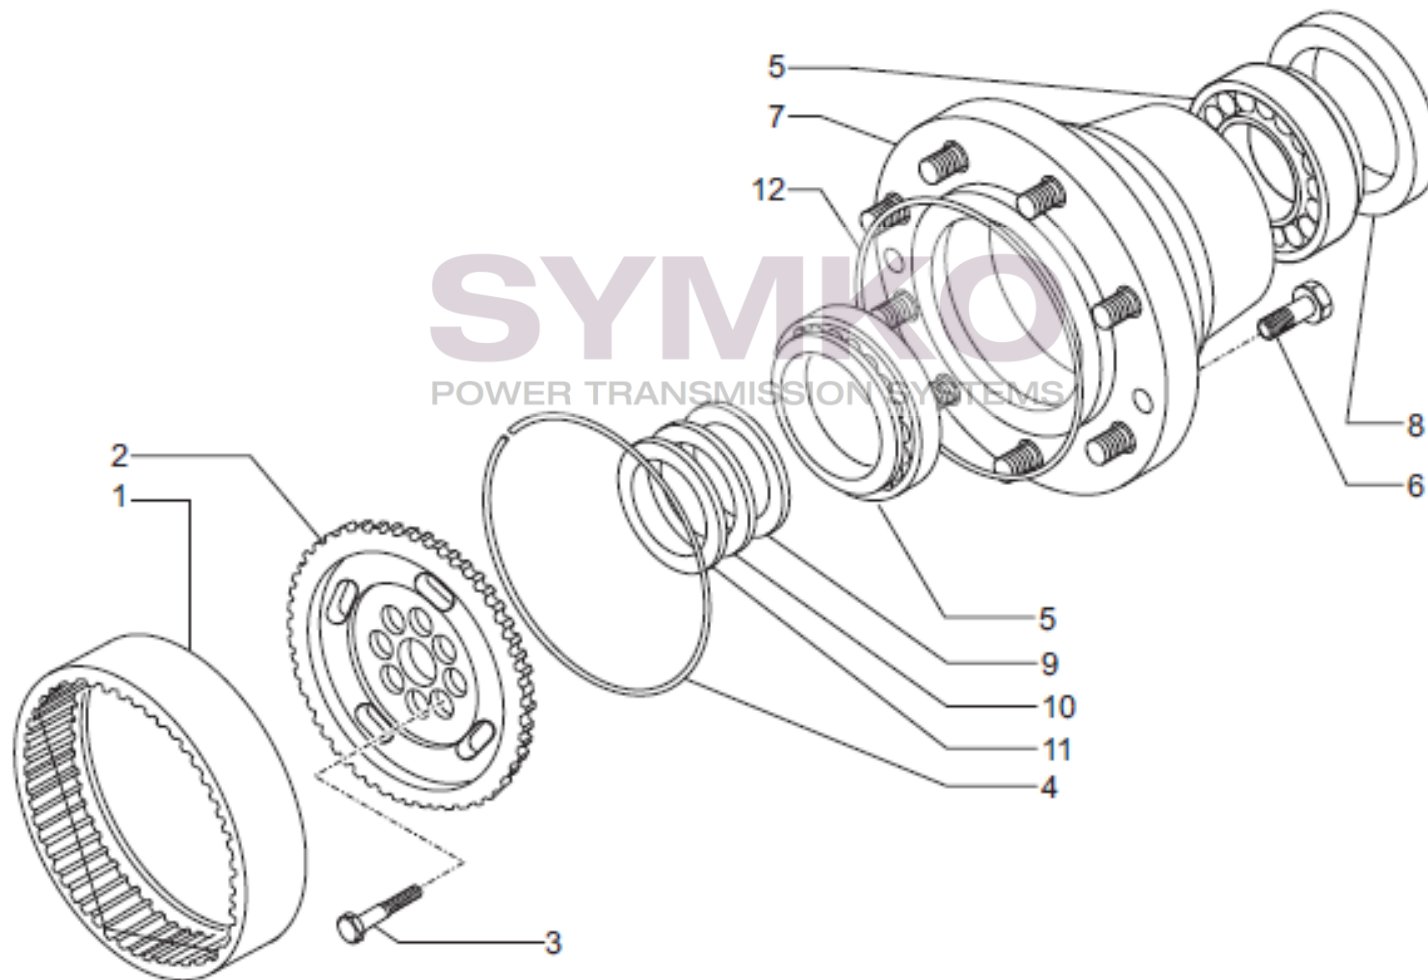

contact@symko.fr

www.symko.fr

SYMKO

POWER TRANSMISSION SYSTEMS

VUES PONT CARRARO N°857762

Vue N°4

SYMKO – Parc d’activité de Tournebride – 23 Rue de la Guillauderie 44118
LA CHEVROLIERE

Tél : 02 51 70 13 13 - fax : 02 51 70 04 04