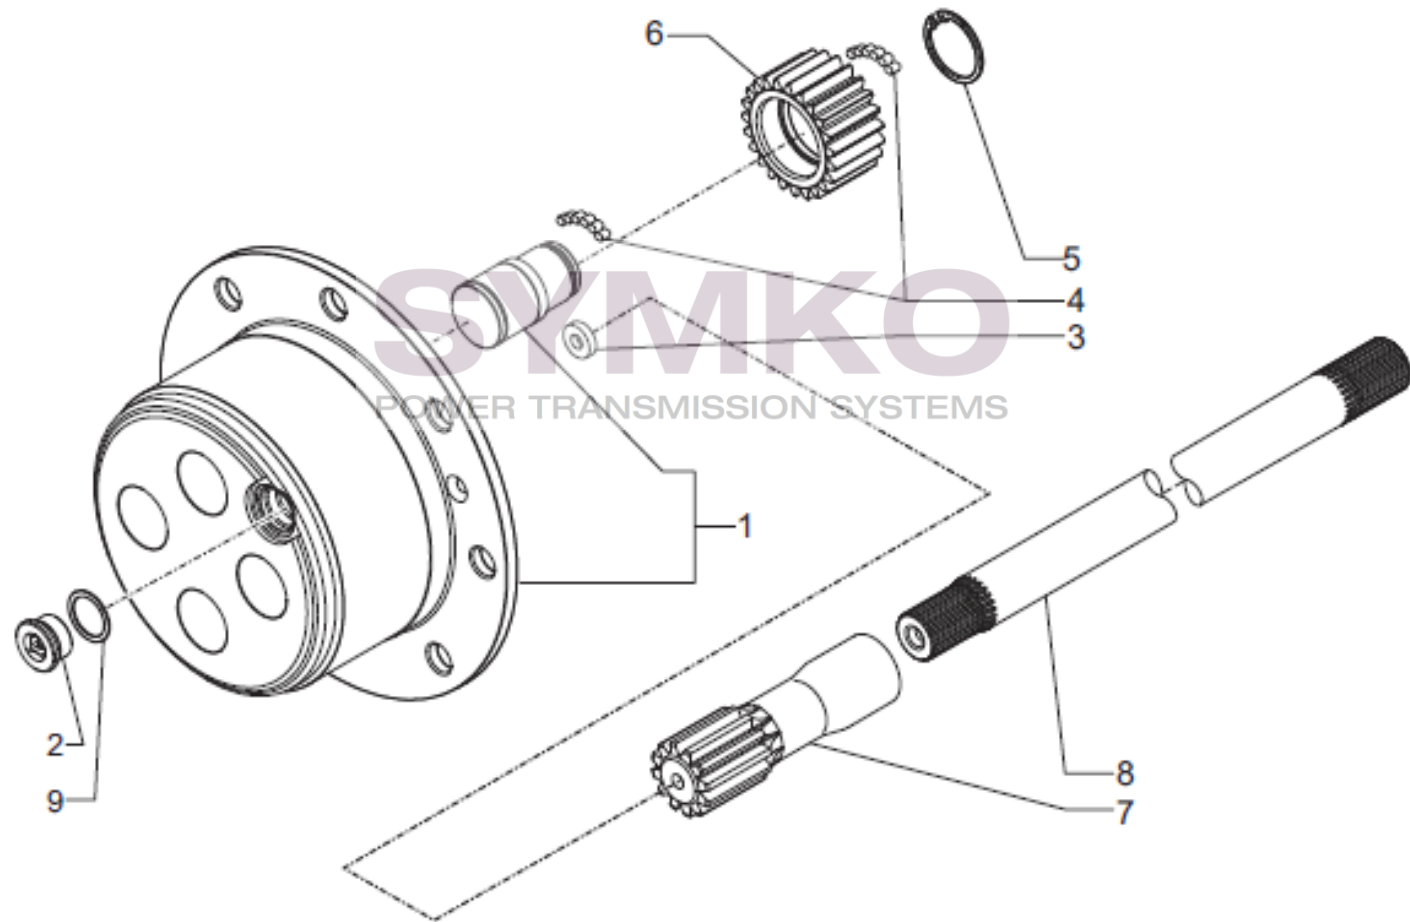

contact@symko.fr

www.symko.fr

SYMKO

POWER TRANSMISSION SYSTEMS

VUES PONT CARRARO N°857762

Vue N°5

SYMKO – Parc d’activité de Tournebride – 23 Rue de la Guillauderie 44118
LA CHEVROLIERE

Tél : 02 51 70 13 13 - fax : 02 51 70 04 04