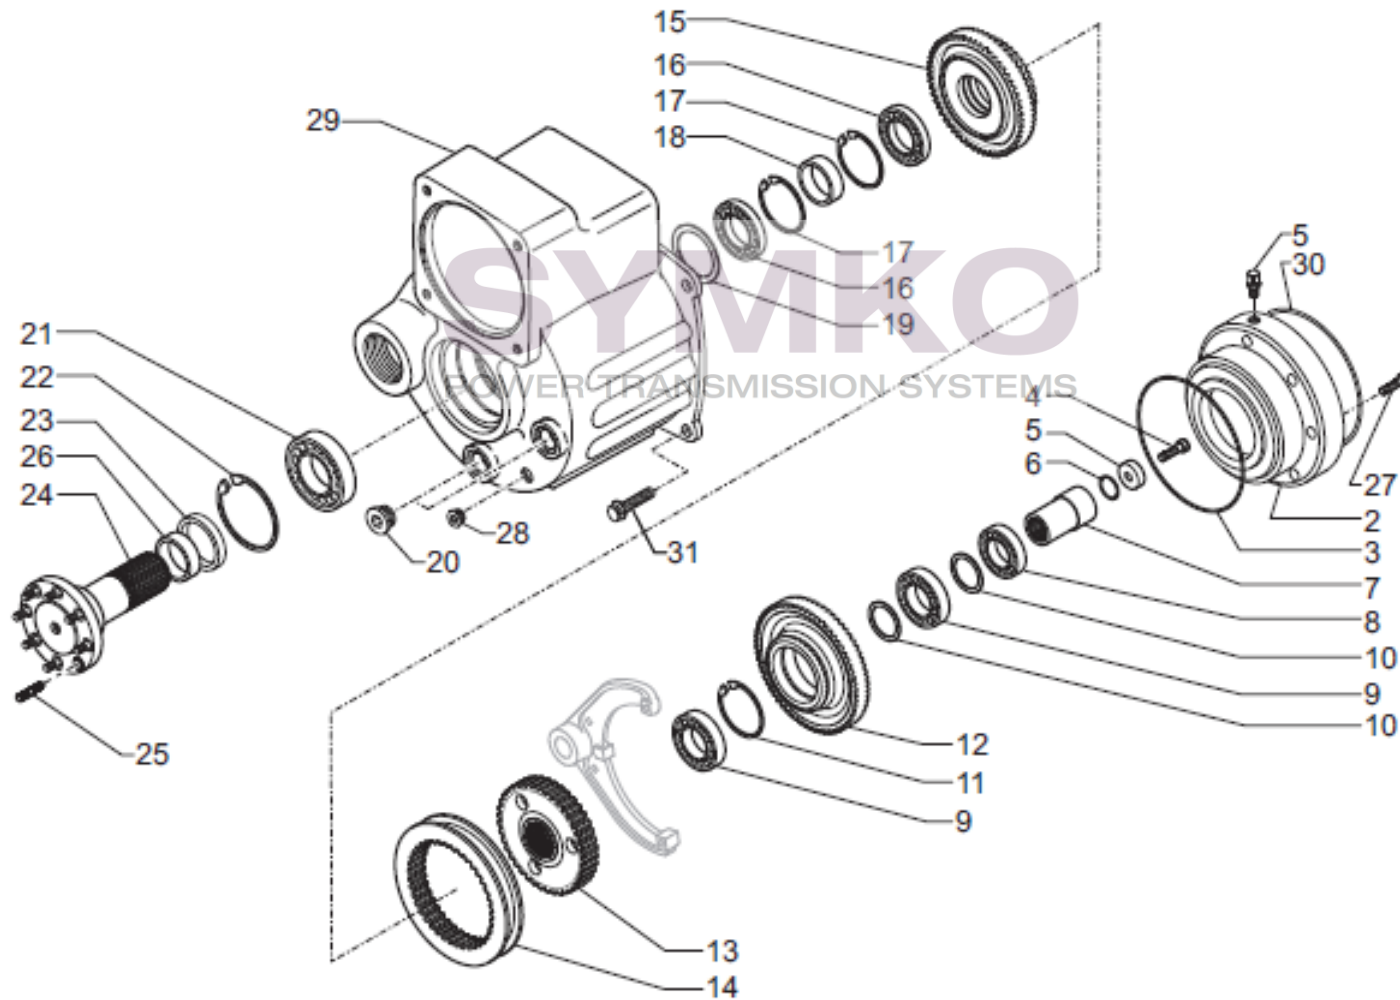

contact@symko.fr

www.symko.fr

SYMKO

POWER TRANSMISSION SYSTEMS

VUES PONT CARRARO N°857762

Vue N°6

SYMKO – Parc d’activité de Tournebride – 23 Rue de la Guillauderie 44118
LA CHEVROLIERE

Tél : 02 51 70 13 13 - fax : 02 51 70 04 04