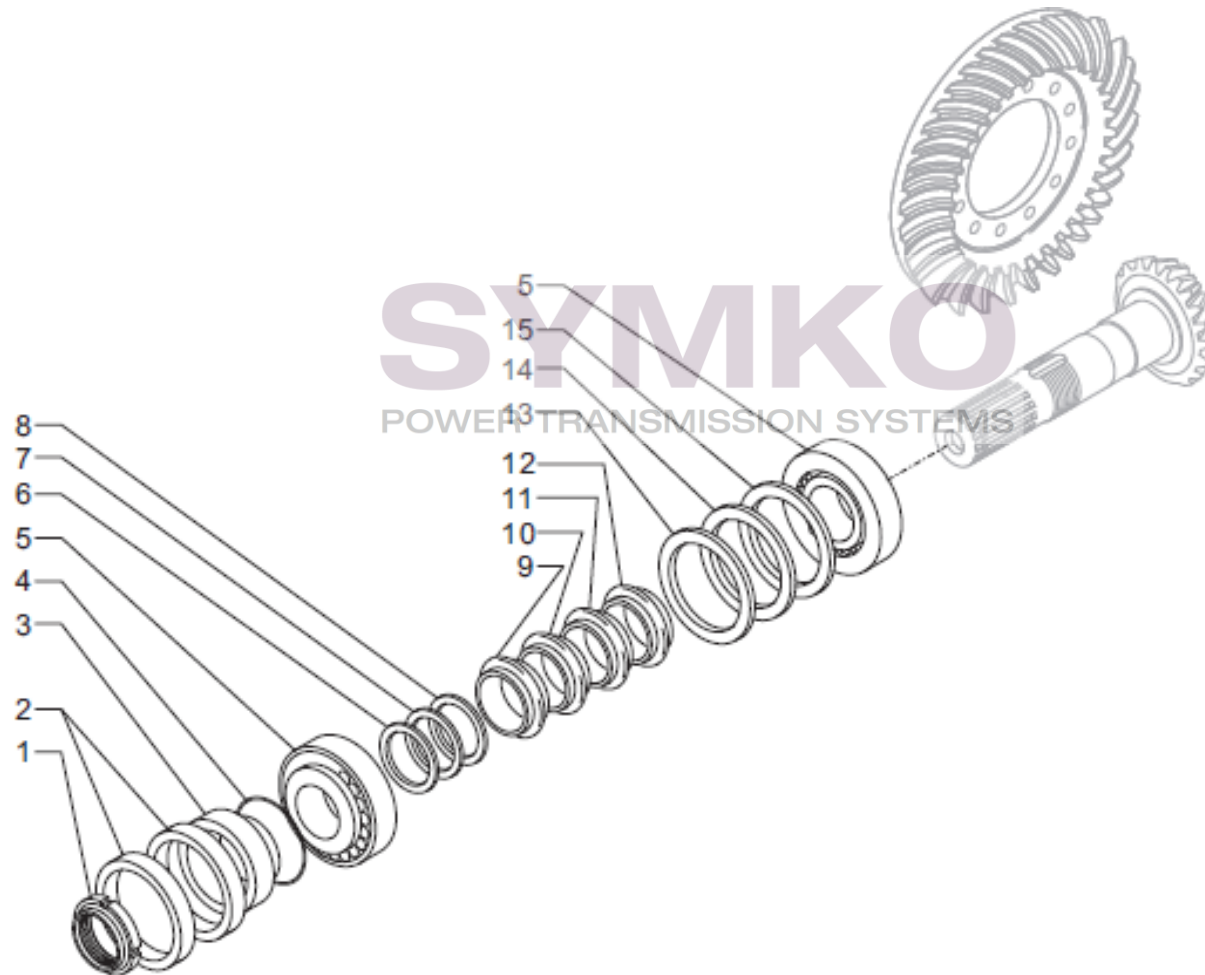

www.symko.fr

SYMKO

POWER TRANSMISSION SYSTEMS

VUES PONT CARRARO N°857762

Vue N°2

SYMKO – Parc d’activité de Tournebride – 23 Rue de la Guillauderie 44118
LA CHEVROLIERE

Tél : 02 51 70 13 13 - fax : 02 51 70 04 04