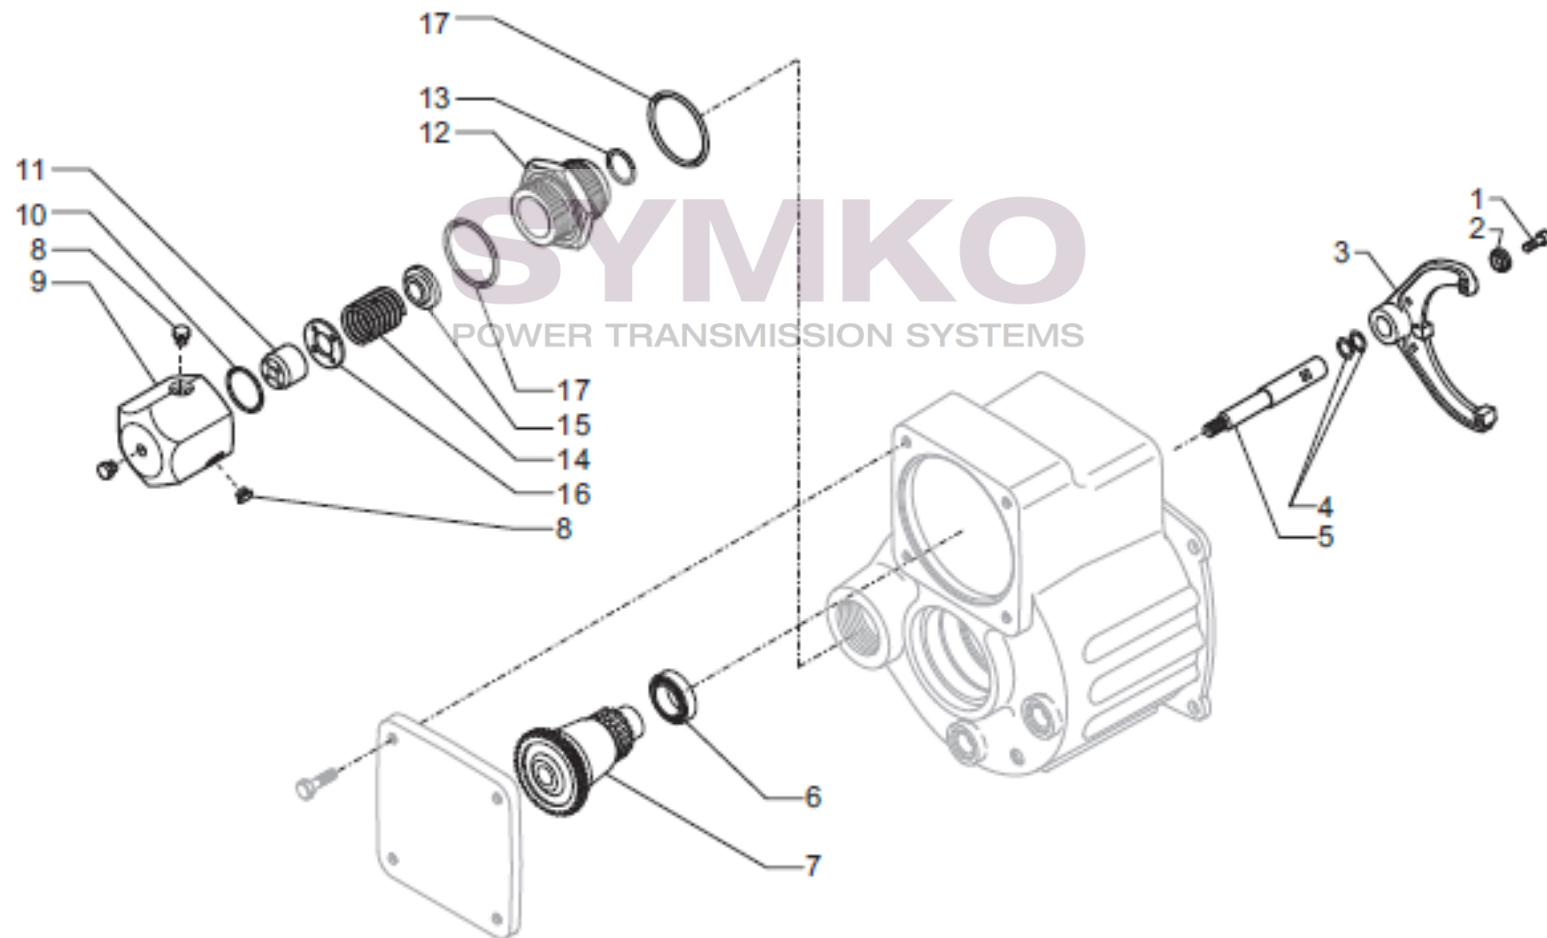

contact@symko.fr

www.symko.fr

SYMKO

POWER TRANSMISSION SYSTEMS

VUES PONT CARRARO N°857762

Vue N°7

SYMKO – Parc d'activité de Tournebride – 23 Rue de la Guillauderie 44118
LA CHEVROLIERE

Tél : 02 51 70 13 13 - fax : 02 51 70 04 04