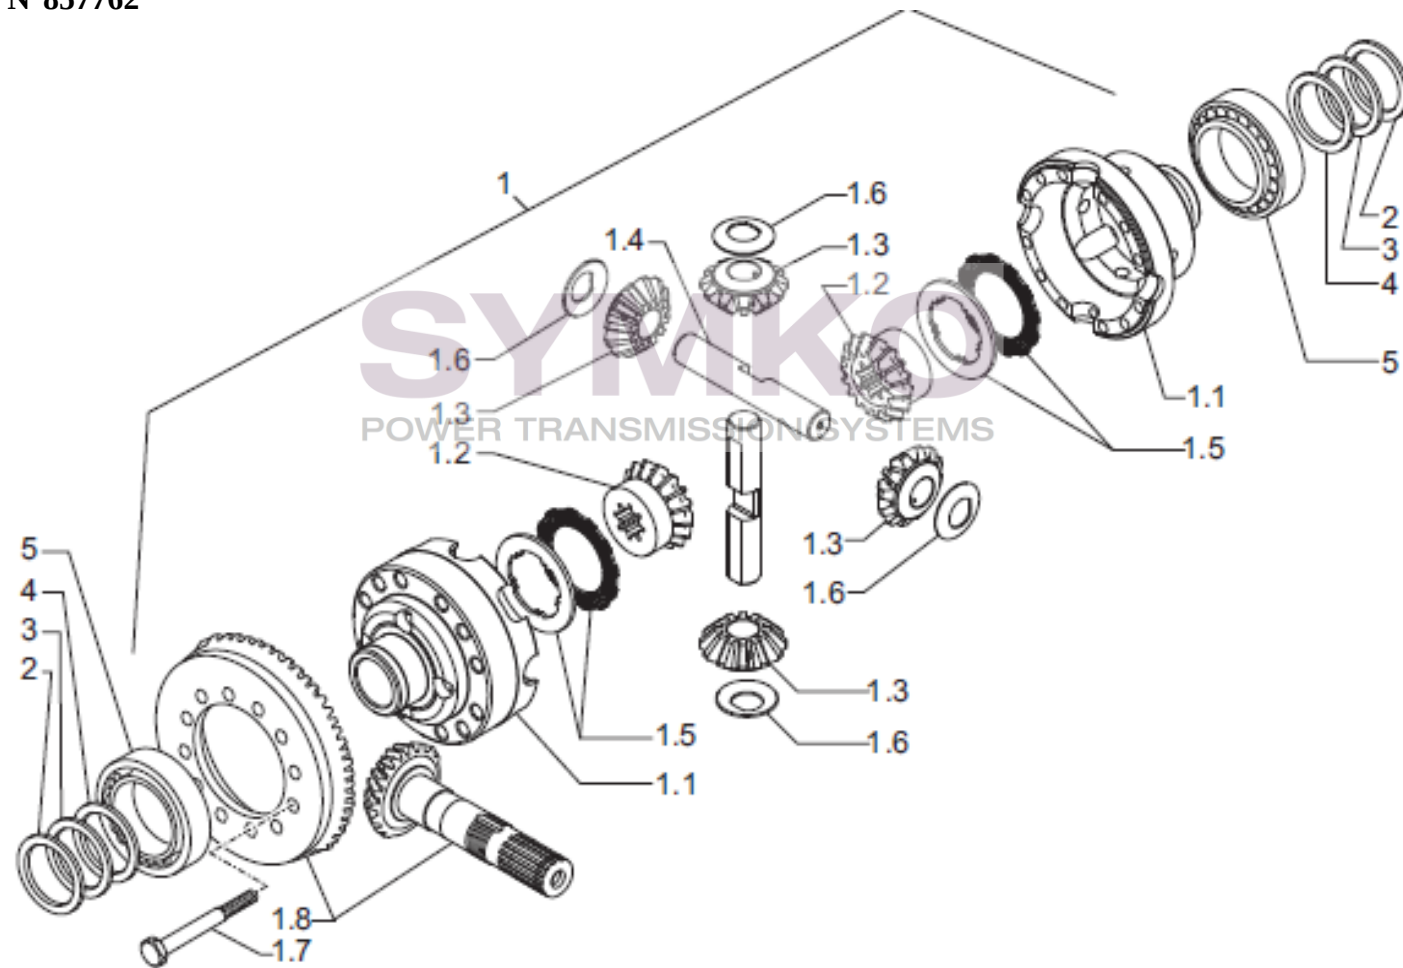

contact@symko.fr

www.symko.fr

SYMKO

POWER TRANSMISSION SYSTEMS

VUES PONT CARRARO N°857762

Vue N°3

SYMKO – Parc d’activité de Tournebride – 23 Rue de la Guillauderie 44118
LA CHEVROLIERE

Tél : 02 51 70 13 13 - fax : 02 51 70 04 04