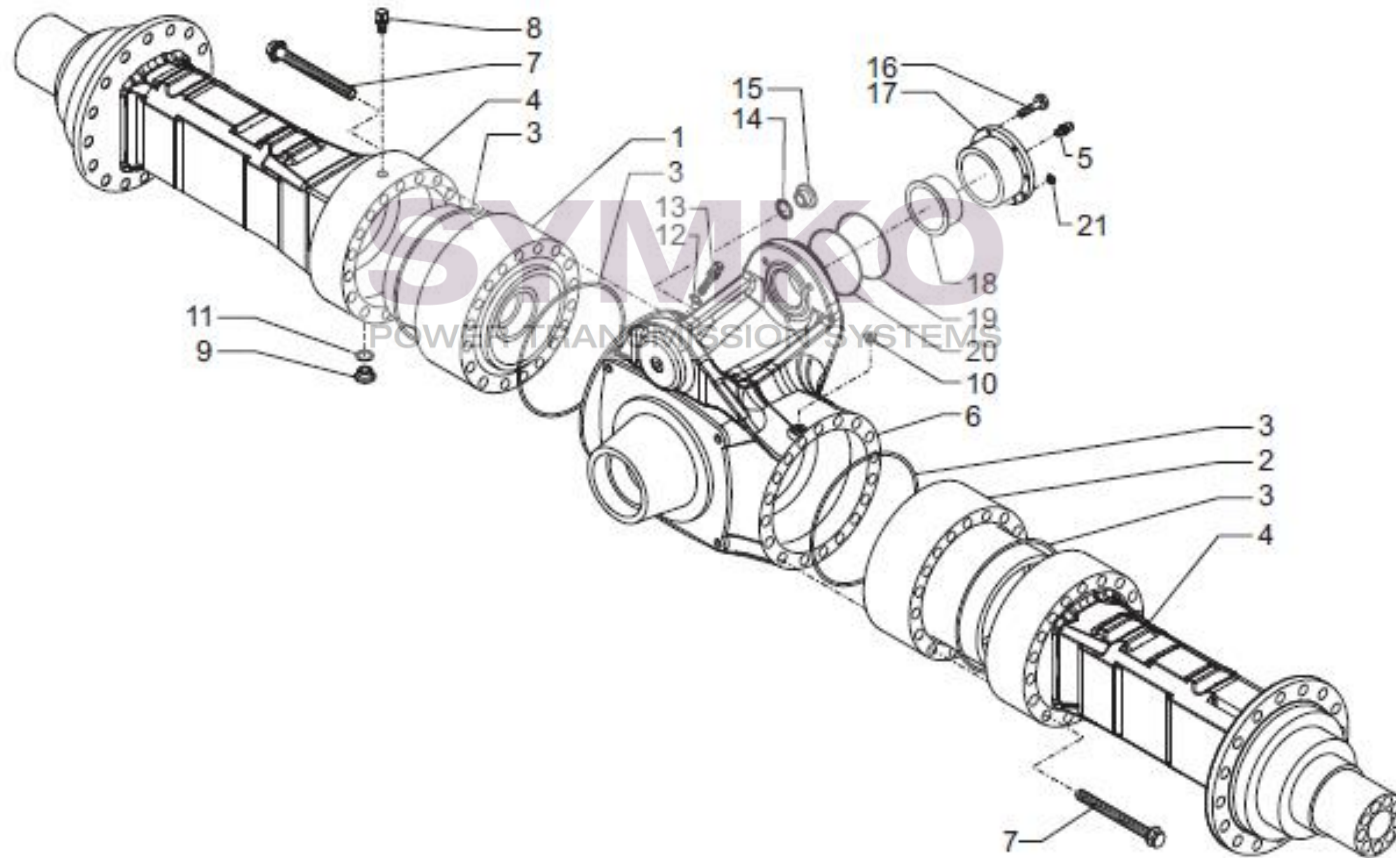

SYMKO

POWER TRANSMISSION SYSTEMS

VUES PONT CARRARO N°857762

Vue N°1

SYMKO – Parc d’activité de Tournebride – 23 Rue de la Guillauderie 44118
LA CHEVROLIERE

Tél : 02 51 70 13 13 - fax : 02 51 70 04 04

contact@symko.fr

www.symko.fr