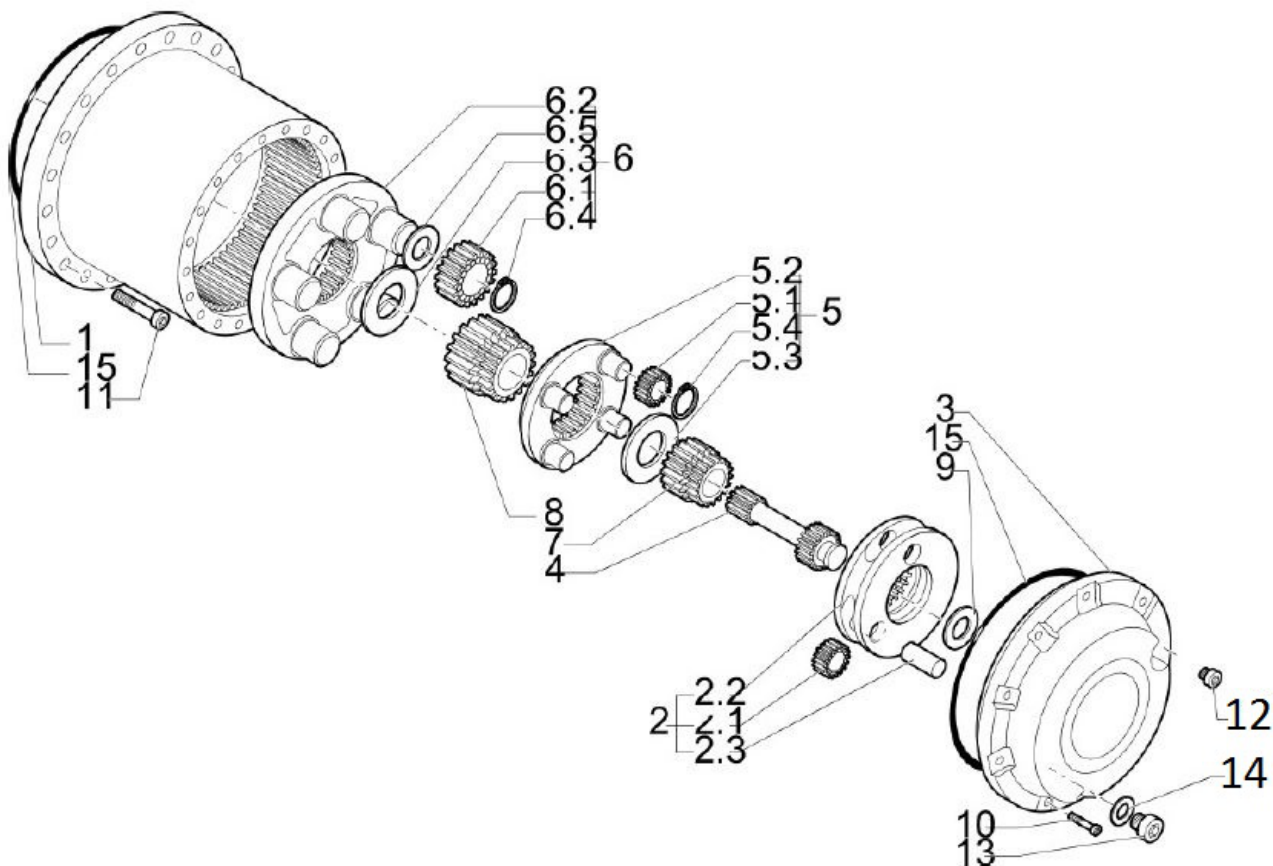

REDUCTEUR O&K N° 872930

Vue n° 1

DRIVE F360 REF: 872930

Cover and Planetary Carrier

Vue n° 2

DRIVE F360 REF: 872930

Ring nut and bearings

Vue n° 3

DRIVE F360 REF: 872930

 **O&K Antriebstechnik**

Brake