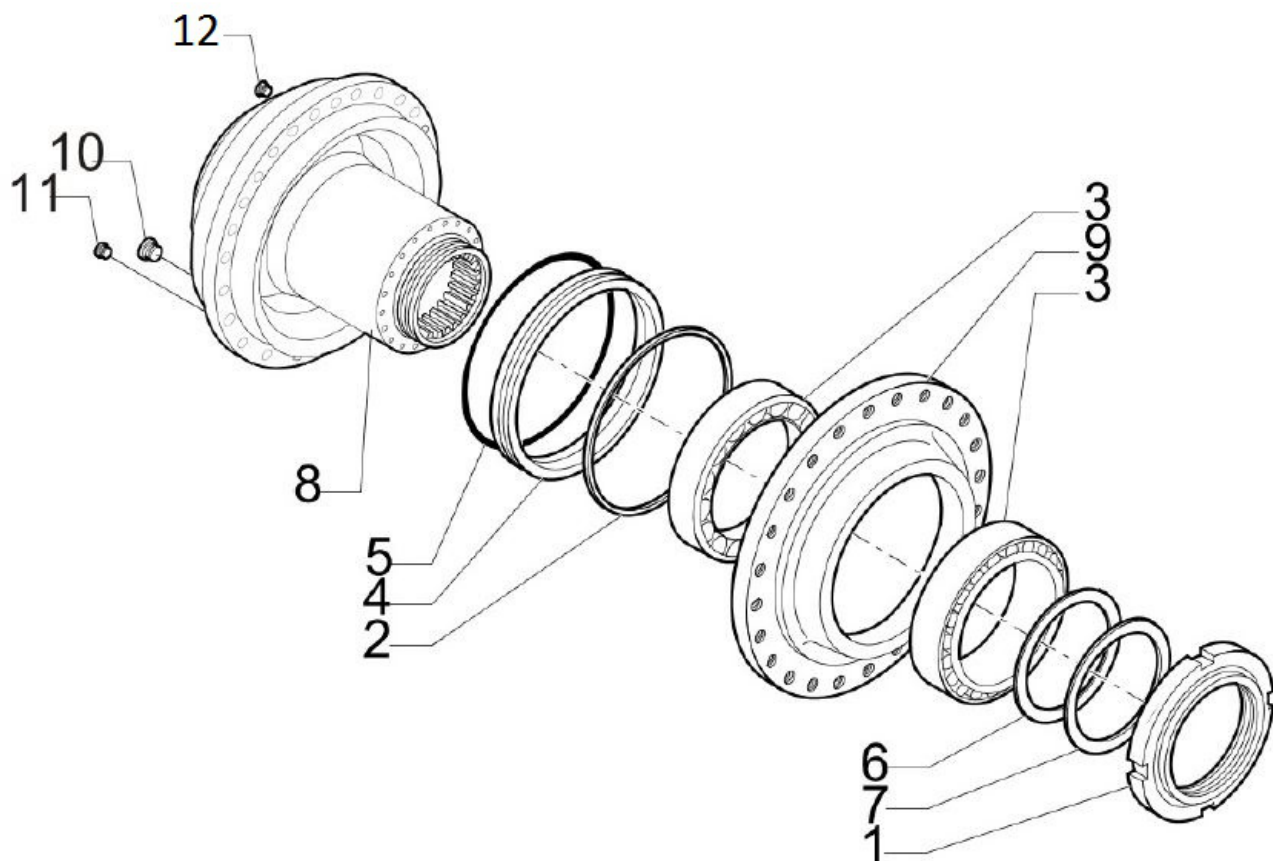

REDUCTEUR O&K N° 872930

Vue n° 1

DRIVE F360 REF: 872930

Cover and Planetary Carrier

Vue n° 2

DRIVE F360 REF: 872930

Ring nut and bearings

Vue n° 3

DRIVE F360 REF: 872930

 **O&K Antriebstechnik**

Brake