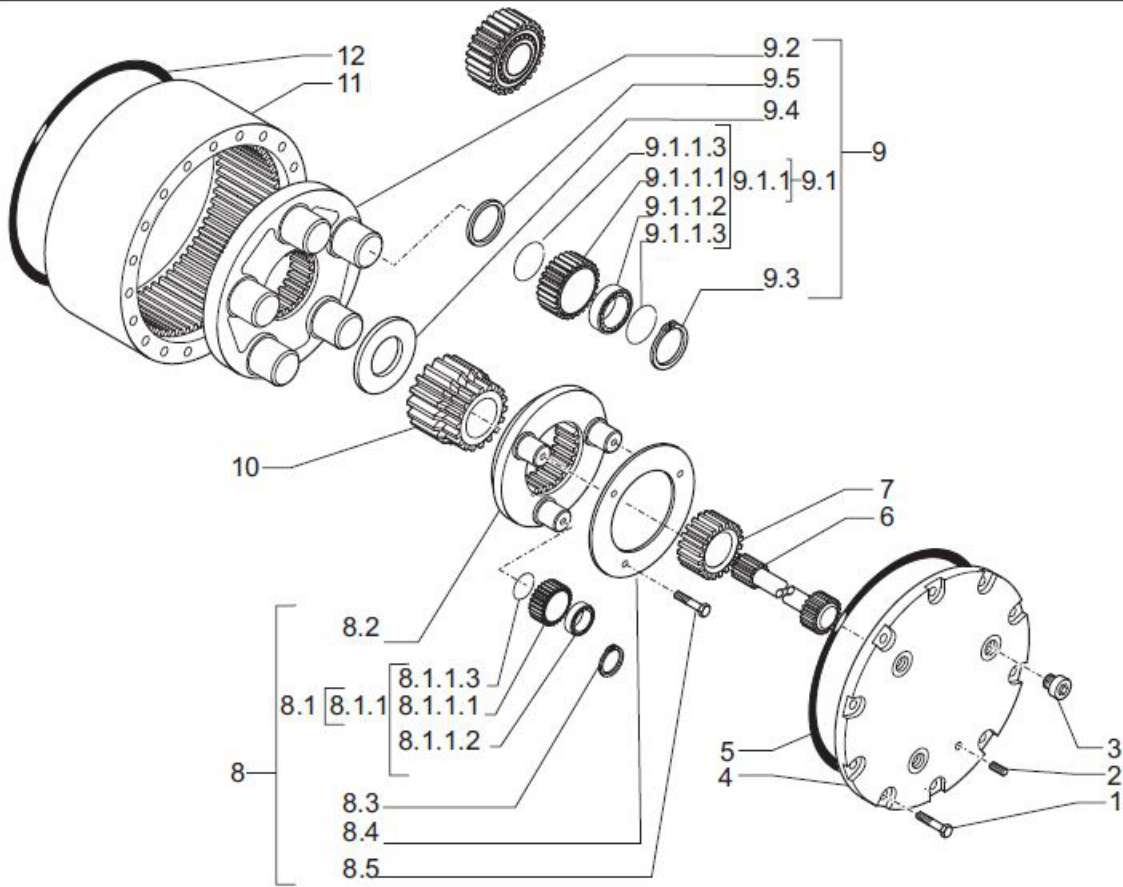

REDUCTEUR O&K N° 873670

Vue n° 1

TRANSMISSION F620/328/(A6VE160)/MB
REF. 873670

Deckel und Planetenträger
Cover and Planetary carrier

Vue n° 2

TRANSMISSION F620/328/(A6VE160)/MB
REF. 873670

Ring und Lager
Ring nut and bearings

Vue n° 3

TRANSMISSION F620/328/(A6VE160)/MB
REF. 873670

Motoranschluss
Motor connection

Vue n° 4

TRANSMISSION F620/328/(A6VE160)/MB
REF. 873670

Bremse
Brake