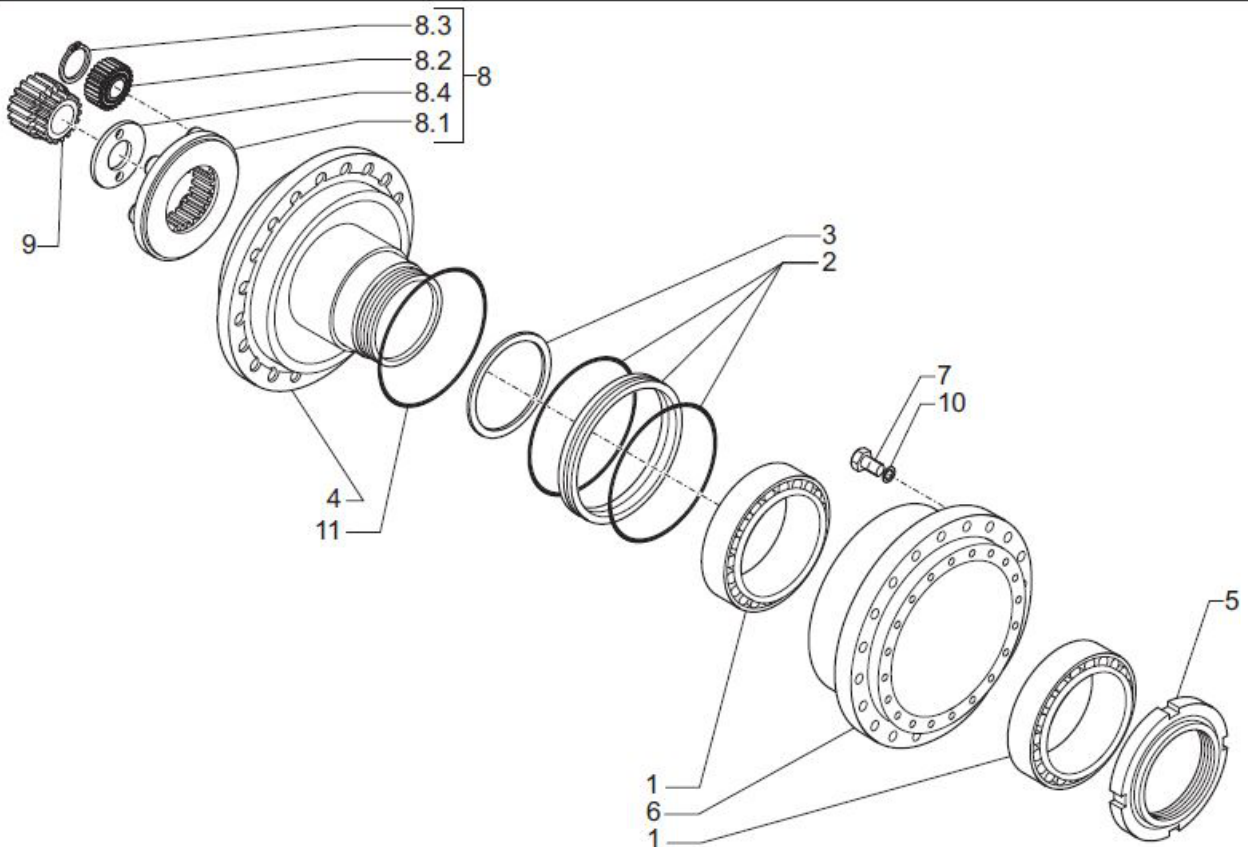

REDUCTEUR O&K N° 873670

Vue n° 1

TRANSMISSION F620/328/(A6VE160)/MB
REF. 873670

Deckel und Planetenträger
Cover and Planetary carrier

Vue n° 2

TRANSMISSION F620/328/(A6VE160)/MB
REF. 873670

Ring und Lager
Ring nut and bearings

Vue n° 3

TRANSMISSION F620/328/(A6VE160)/MB
REF. 873670

Motoranschluss
Motor connection

Vue n° 4

TRANSMISSION F620/328/(A6VE160)/MB
REF. 873670

Bremse
Brake