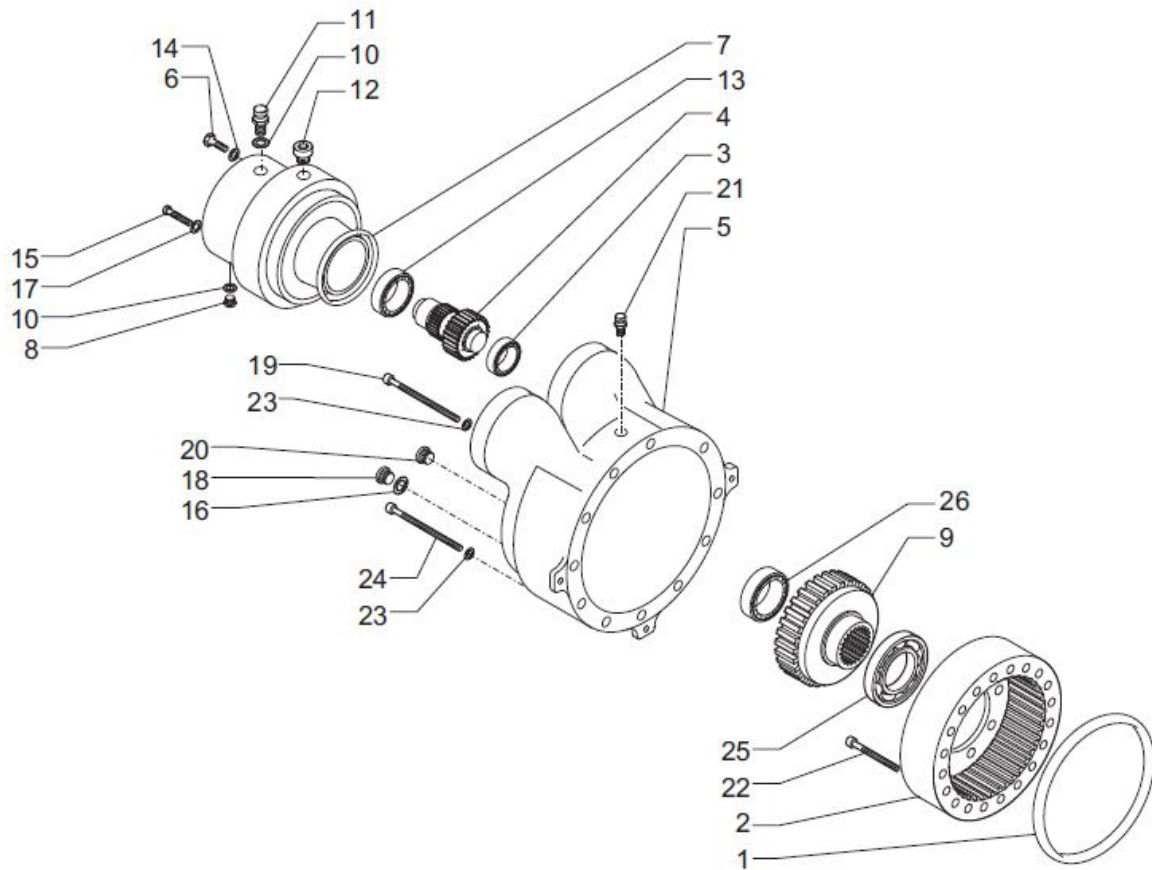

REDUCTEUR O&K N° 873670

Vue n° 1

TRANSMISSION F620/328/(A6VE160)/MB
REF. 873670

Deckel und Planetenträger
Cover and Planetary carrier

Vue n° 2

TRANSMISSION F620/328/(A6VE160)/MB
REF. 873670

Ring und Lager
Ring nut and bearings

Vue n° 3

TRANSMISSION F620/328/(A6VE160)/MB
REF. 873670

Motoranschluss
Motor connection

Vue n° 4

TRANSMISSION F620/328/(A6VE160)/MB
REF. 873670

Bremse
Brake