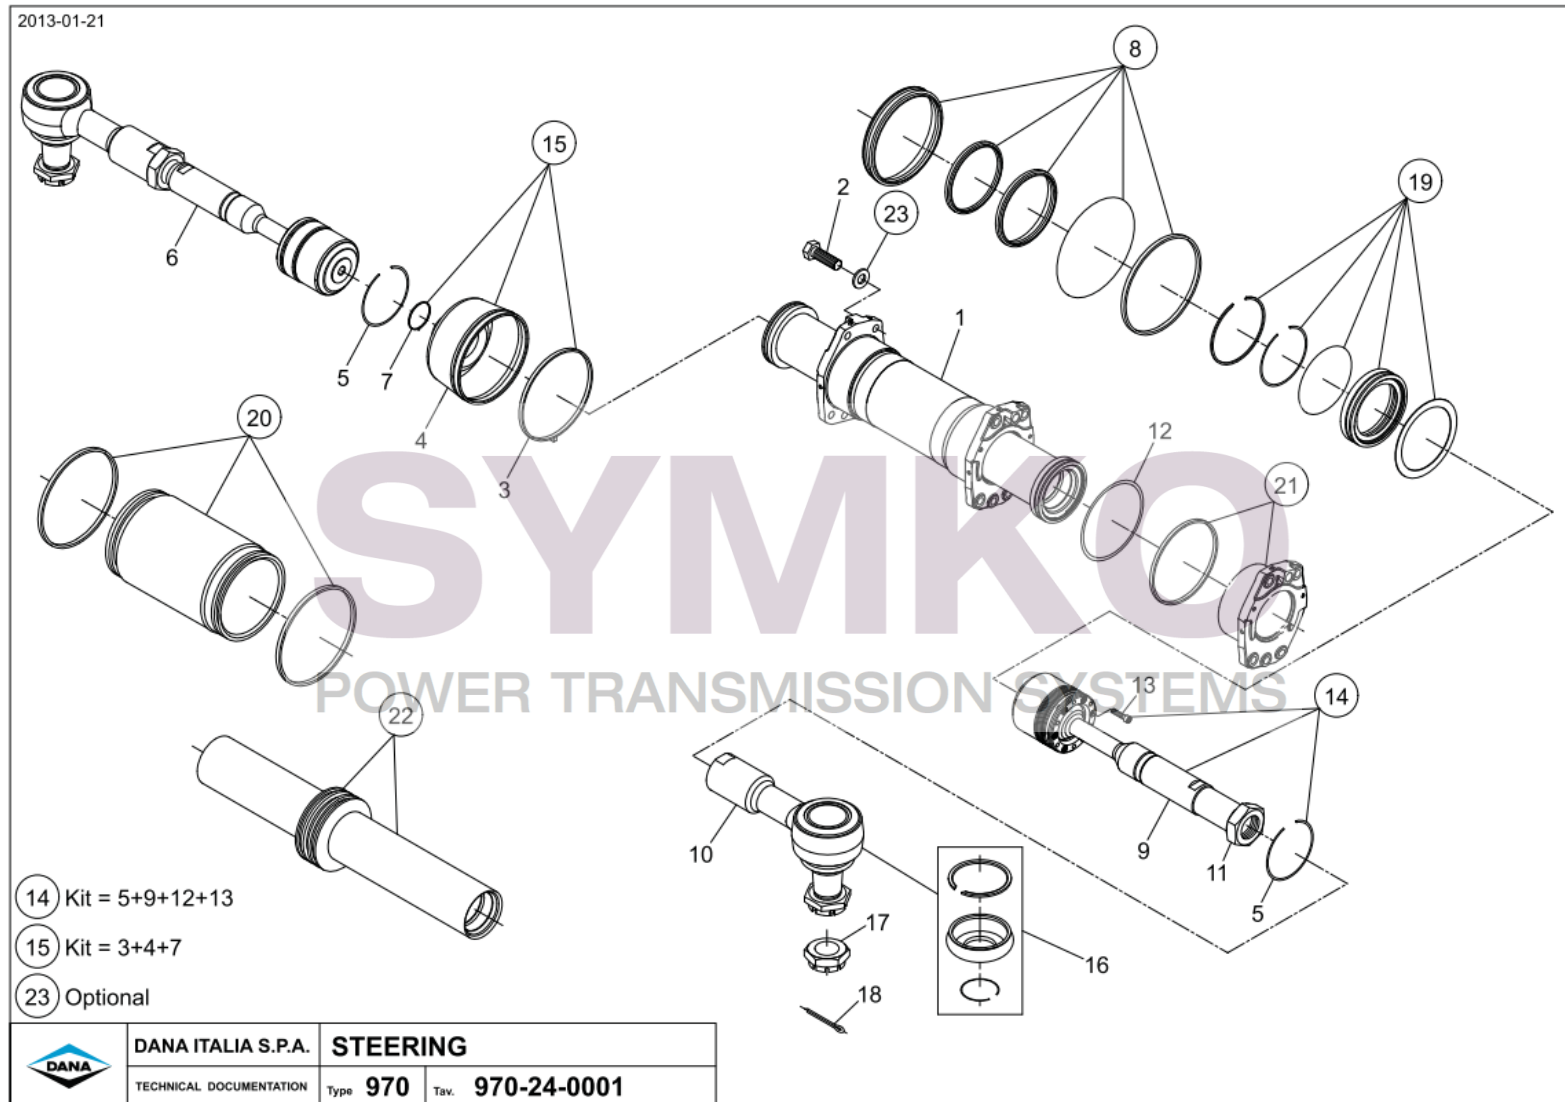

SYMKO

POWER TRANSMISSION SYSTEMS

VUES PONT DANA 970-190
Vue N° 6

SYMKO – Parc d'activité de Tournebride – 23 Rue de la Guillauderie 44118

LA CHEVROLIERE

Tél : 02 51 70 13 13

contact@symko.fr

www.symko.fr