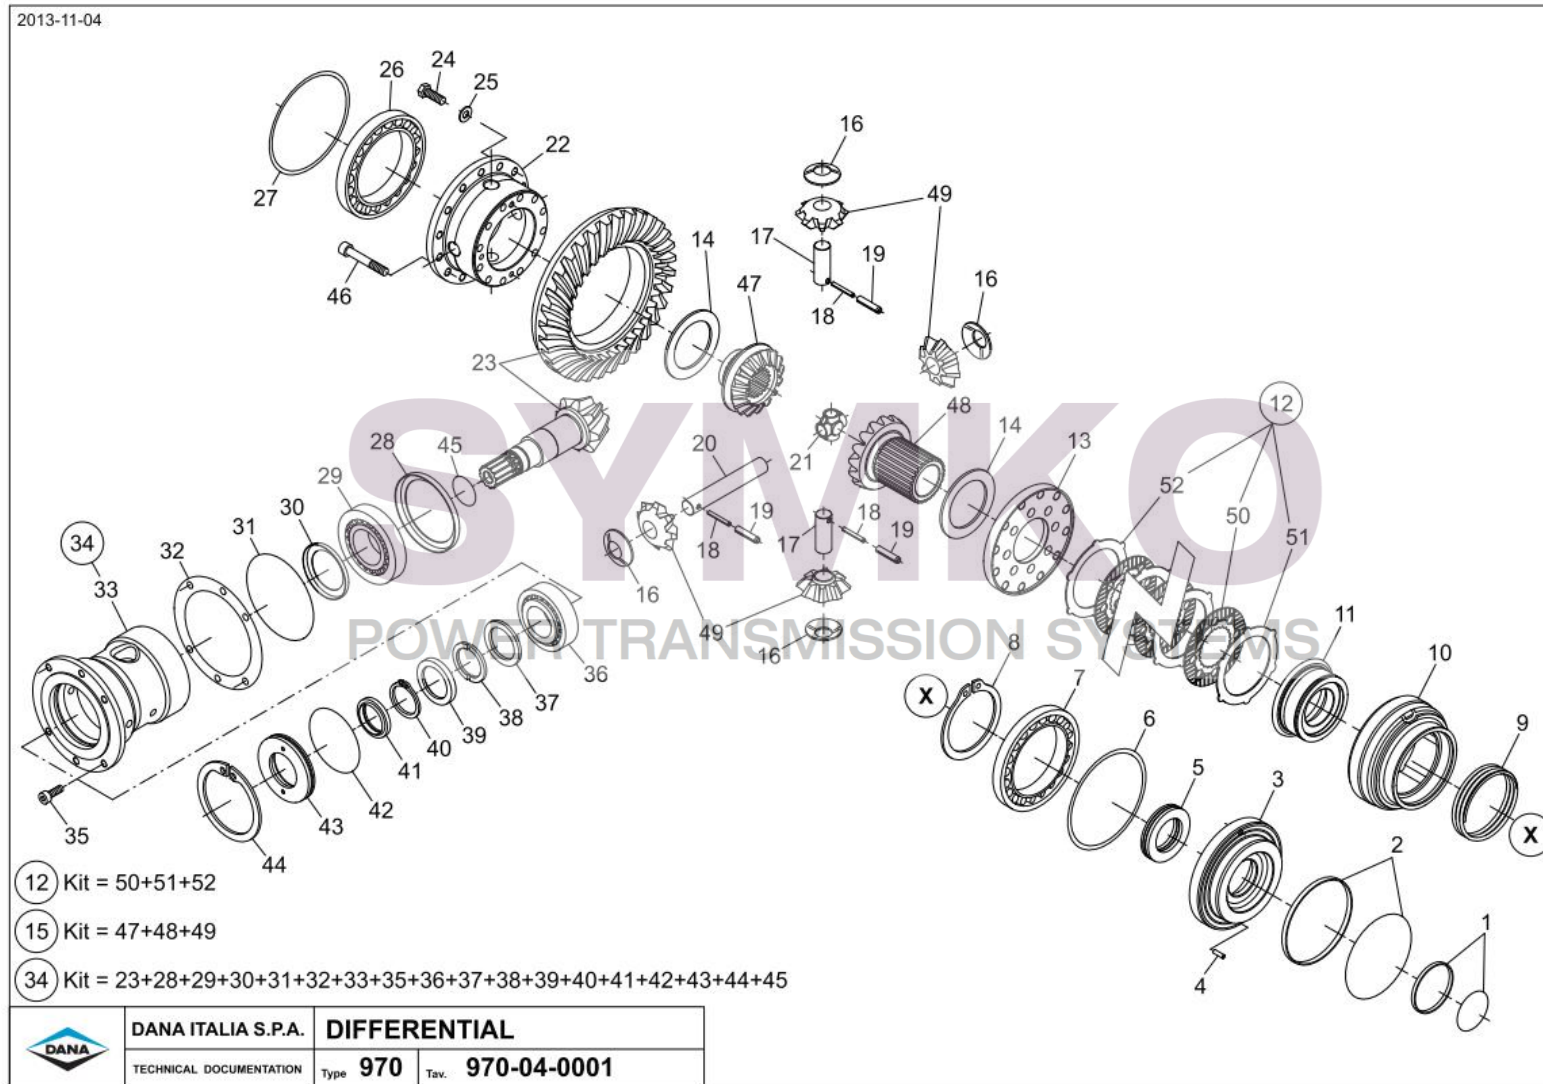

SYMKO

POWER TRANSMISSION SYSTEMS

VUES PONT DANA 970-190
Vue N°3

SYMKO – Parc d'activité de Tournebride – 23 Rue de la Guillauderie 44118

LA CHEVROLIERE

Tél : 02 51 70 13 13

contact@symko.fr

www.symko.fr