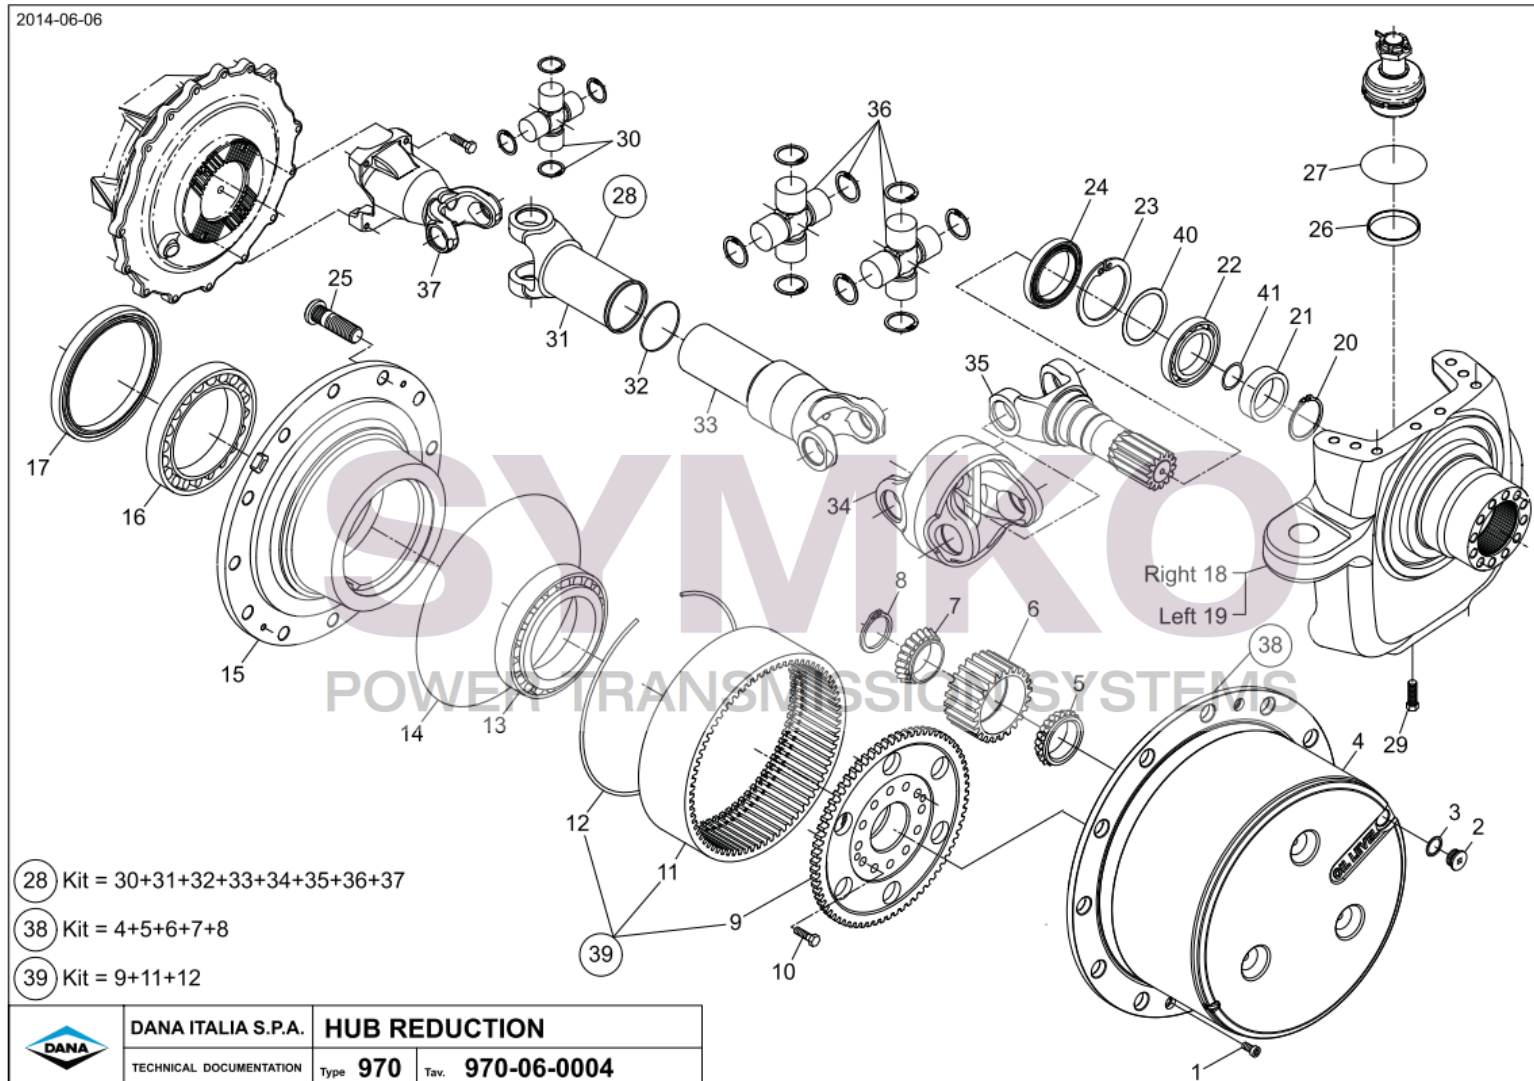

SYMKO

POWER TRANSMISSION SYSTEMS

VUES PONT DANA 970-190
Vue N°4

SYMKO – Parc d'activité de Tournebride – 23 Rue de la Guillauderie 44118

LA CHEVROLIERE

Tél : 02 51 70 13 13

contact@symko.fr

www.symko.fr