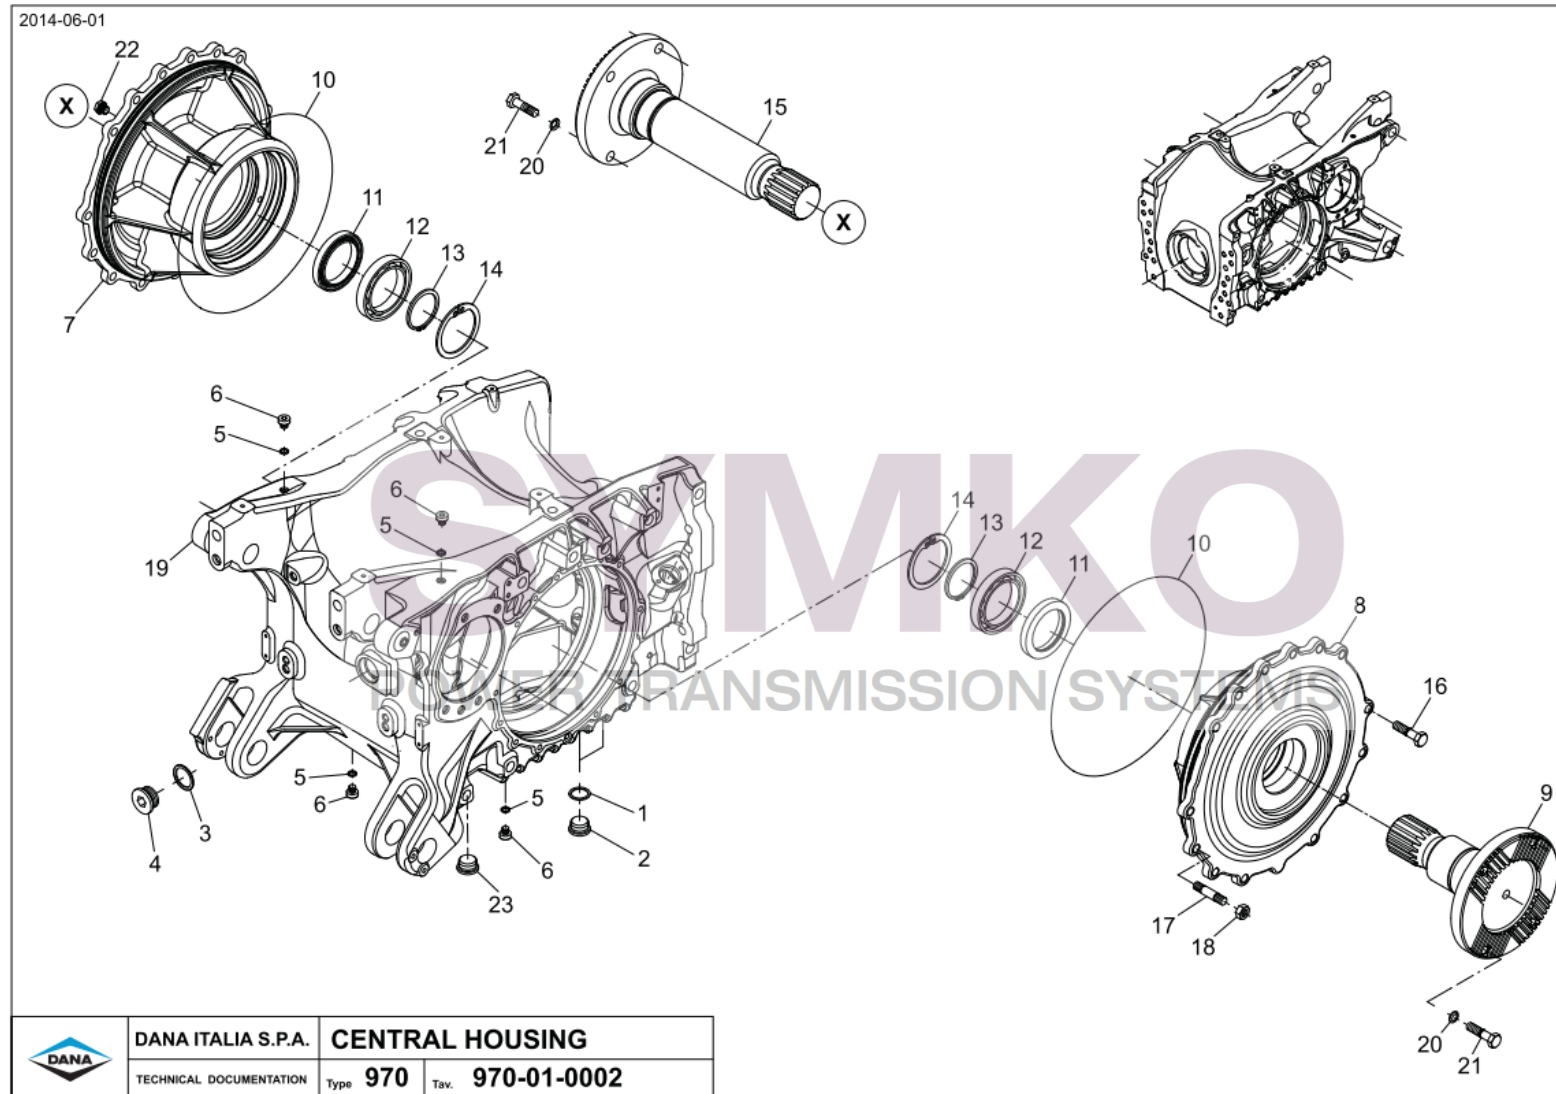

SYMKO

POWER TRANSMISSION SYSTEMS

VUES PONT DANA 970-190
Vue N°2

SYMKO – Parc d'activité de Tournebride – 23 Rue de la Guillauderie 44118

LA CHEVROLIERE

Tél : 02 51 70 13 13

contact@symko.fr

www.symko.fr