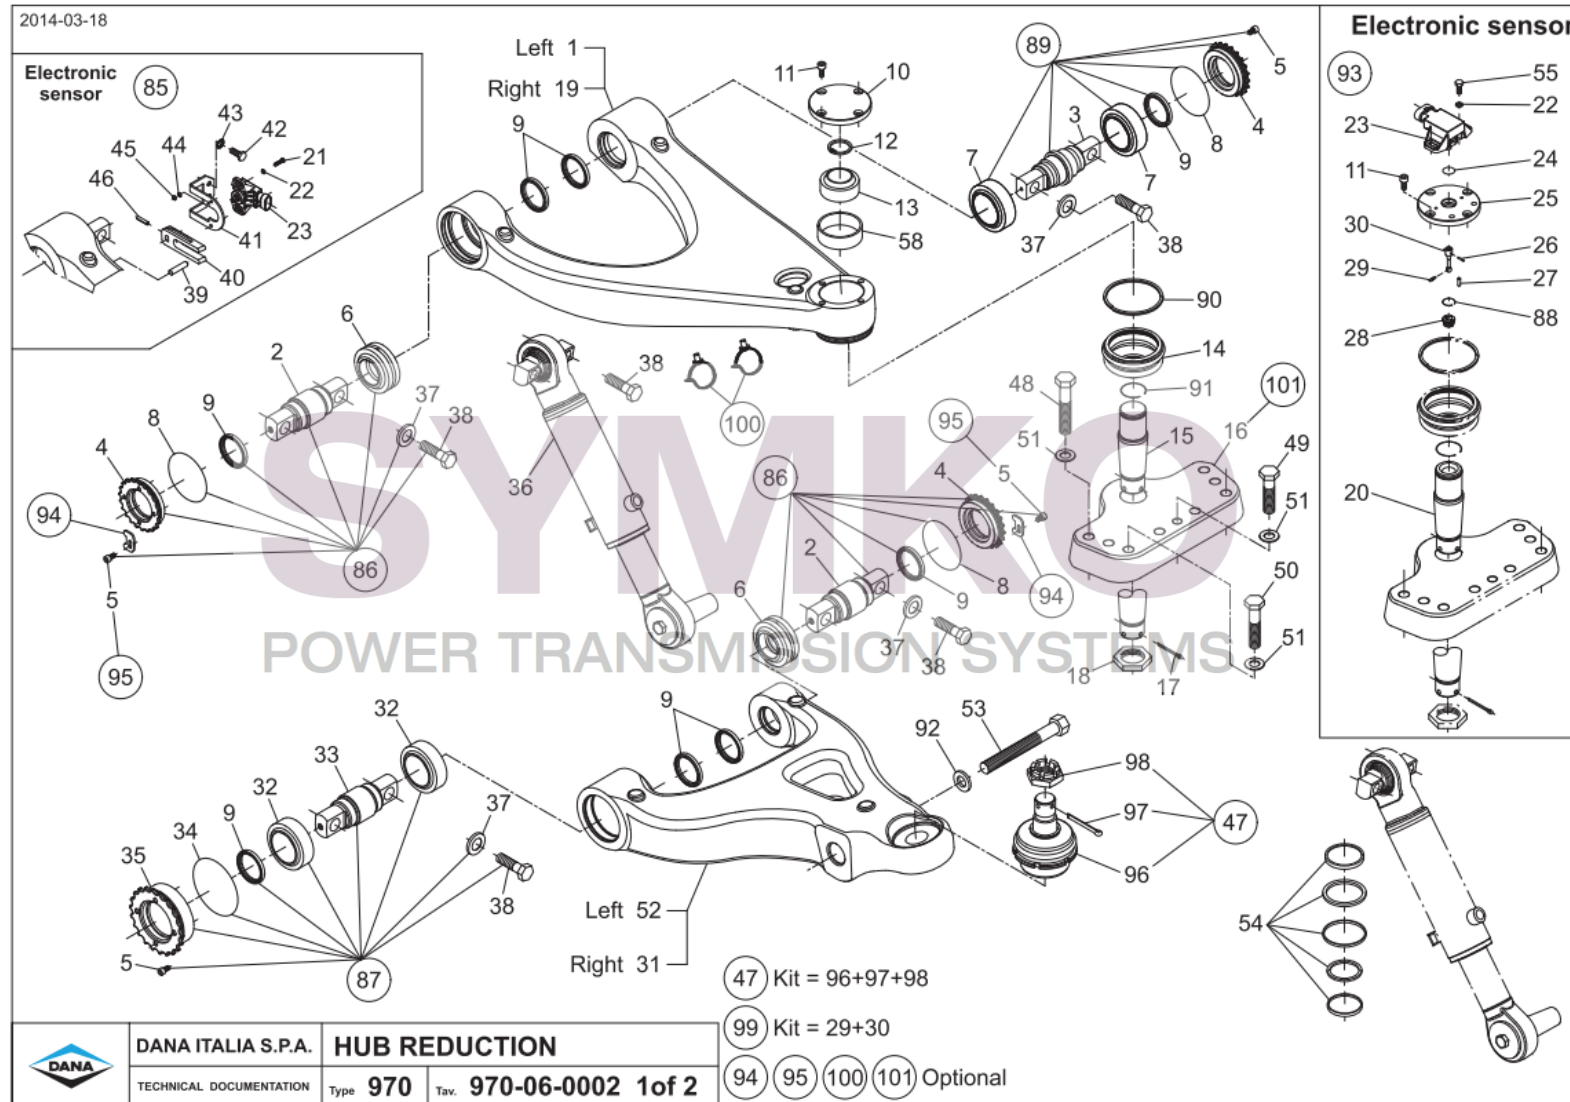

SYMKO

POWER TRANSMISSION SYSTEMS

VUES PONT DANA 970-190
Vue N°5

SYMKO – Parc d'activité de Tournebride – 23 Rue de la Guillauderie 44118

LA CHEVROLIERE

Tél : 02 51 70 13 13

contact@symko.fr

www.symko.fr