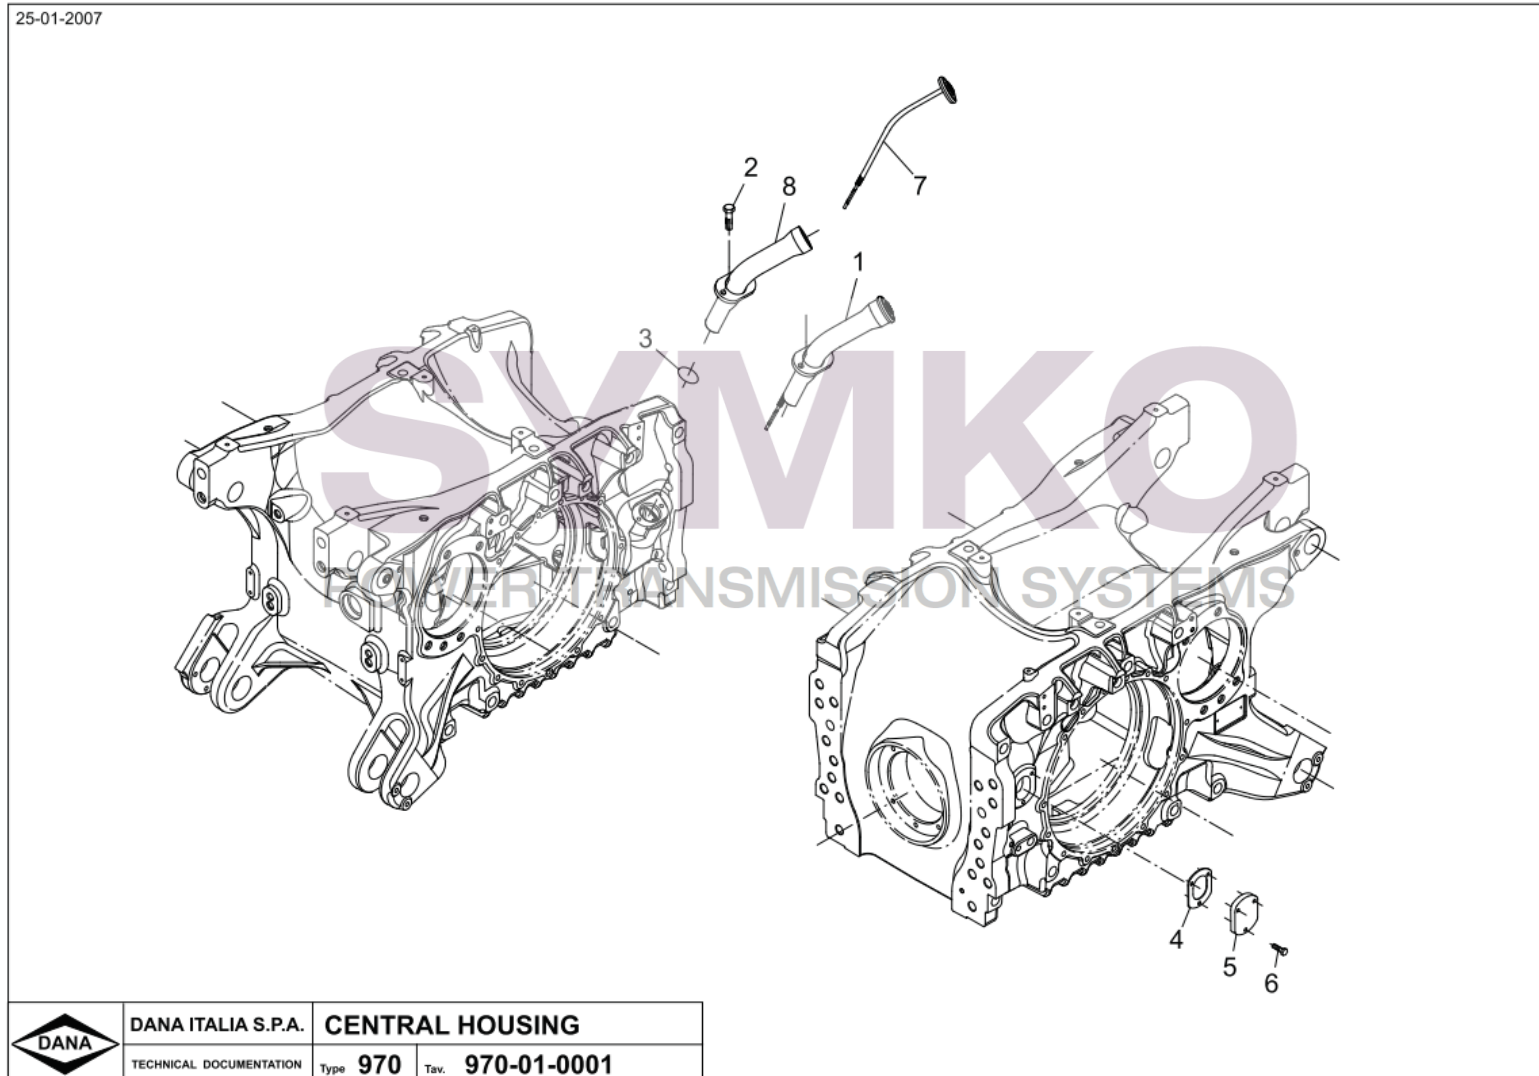

SYMKO

POWER TRANSMISSION SYSTEMS

VUES PONT DANA 970-190

Vue N°1

SYMKO – Parc d'activité de Tournebride – 23 Rue de la Guillauderie 44118

LA CHEVROLIERE

Tél : 02 51 70 13 13

contact@symko.fr