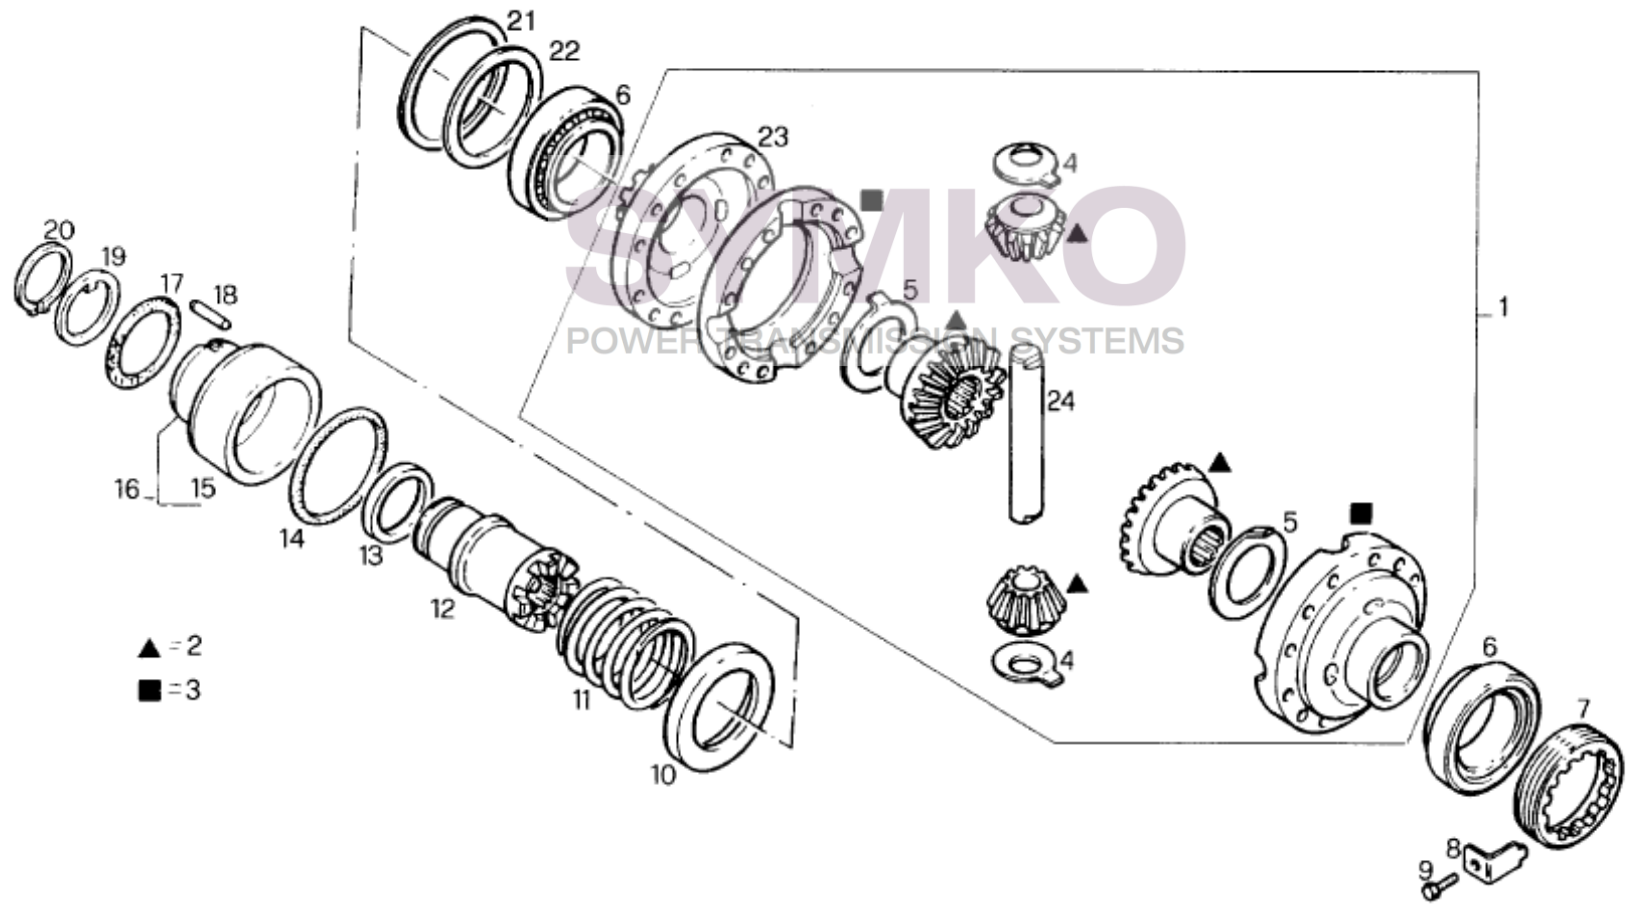

VUES PONT DANAN° AG-70-CDS-917

Vue N°2

SYMKO – Parc d'activité de Tournebride – 23 Rue de la Guillauderie 44118
LA CHEVROLIERE

Tél : 02 51 70 13 13 - fax : 02 51 70 04 04

contact@symko.fr

www.symko.fr