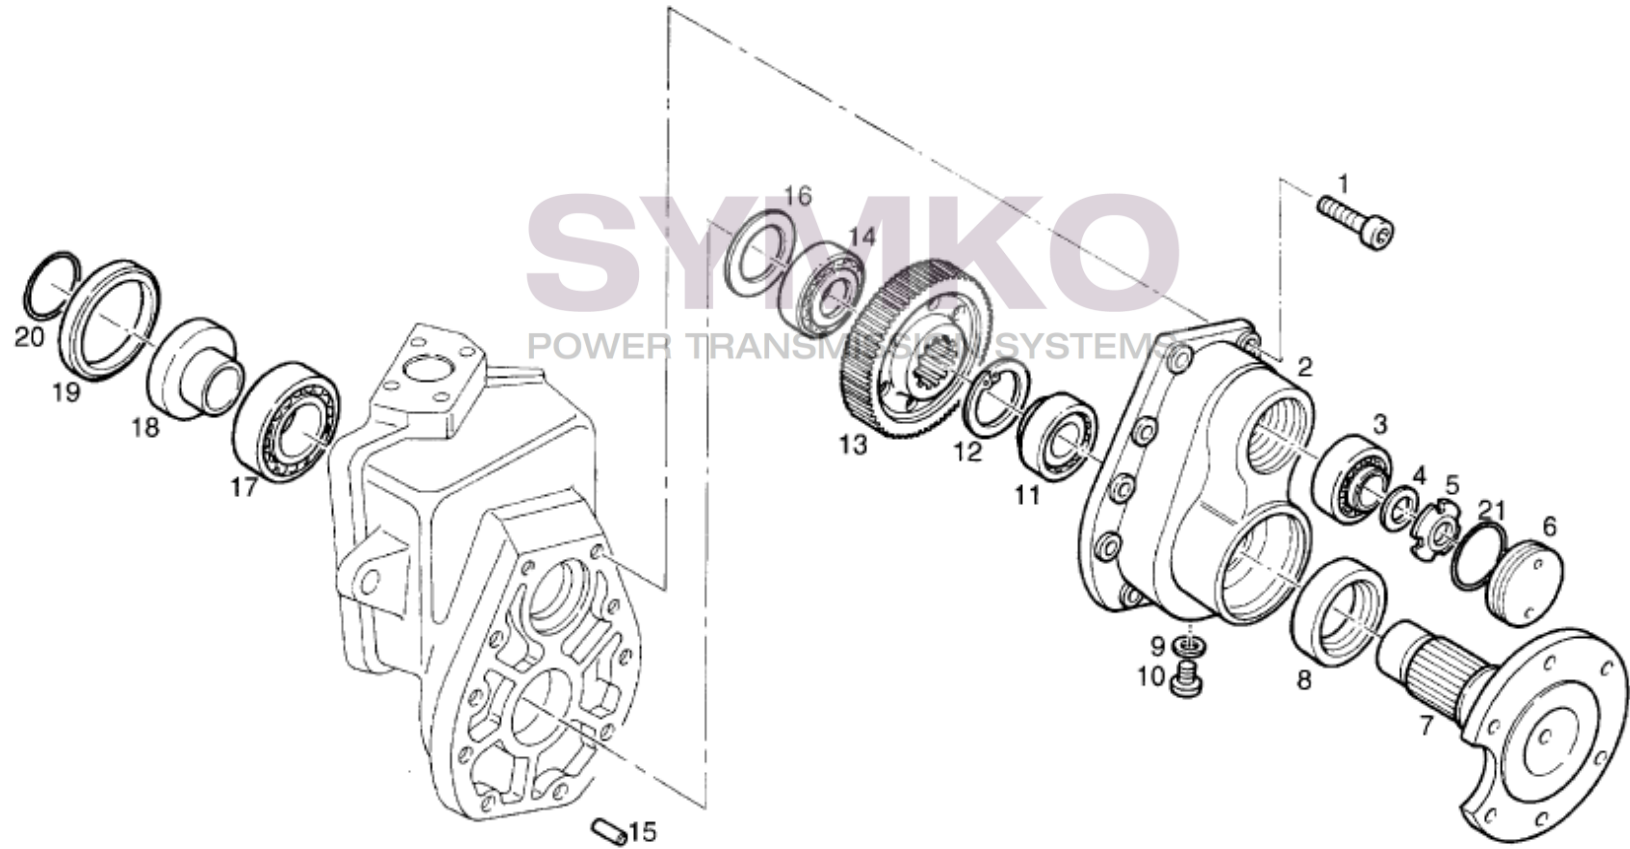

Vue N°4

SYMKO – Parc d'activité de Tournebride – 23 Rue de la Guillauderie 44118
LA CHEVROLIERE

Tél : 02 51 70 13 13 - fax : 02 51 70 04 04

contact@symko.fr

www.symko.fr

VUES PONT DANAN° AG-70-CDS-917

Vue N°5