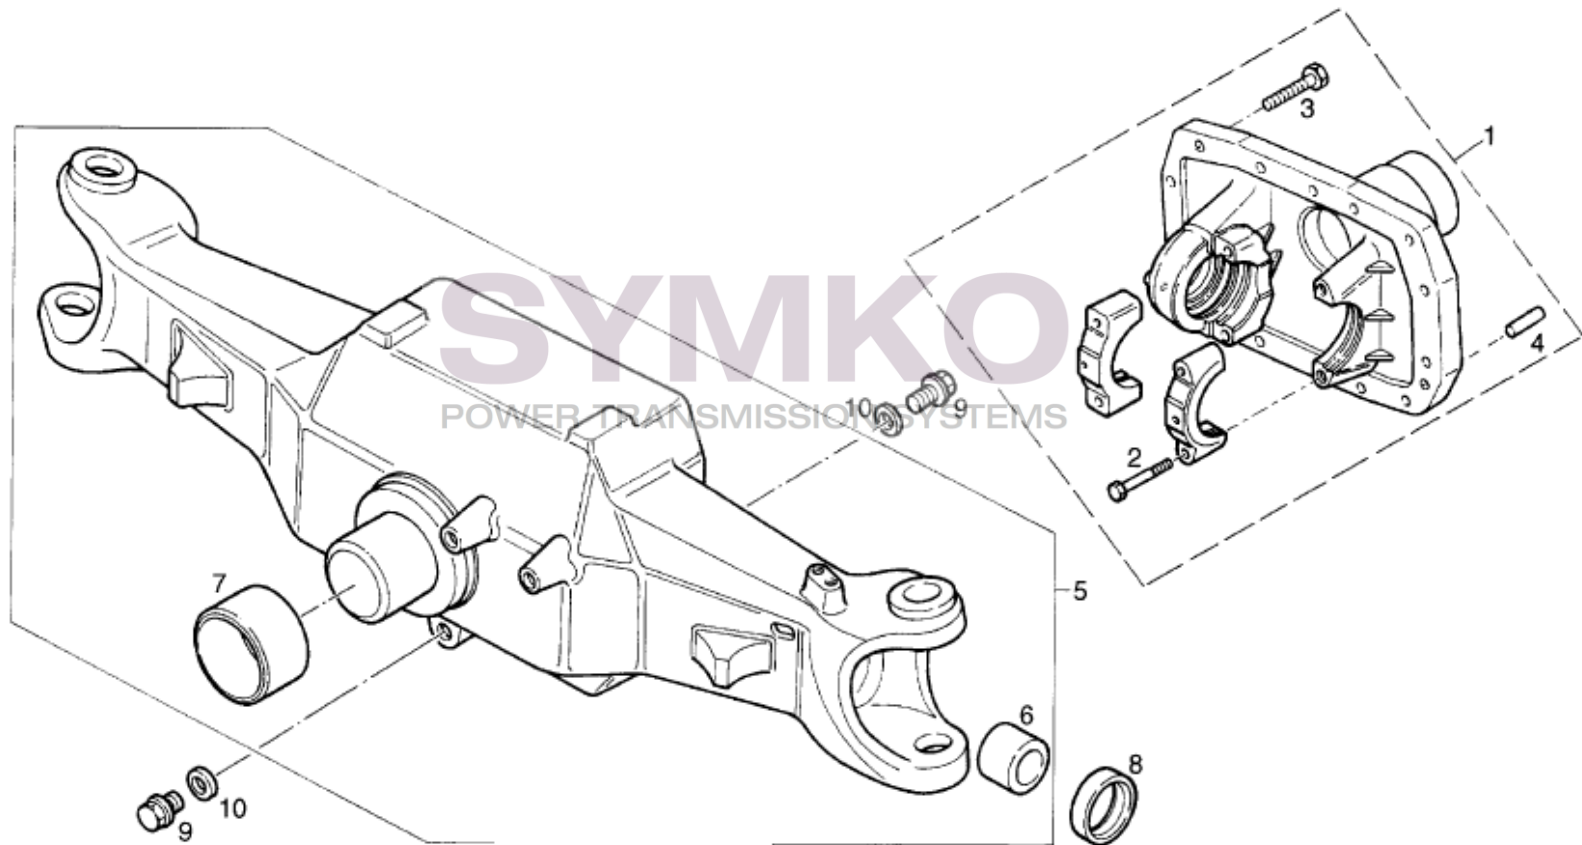

VUES PONT DANAN° AG-70-CDS-917

Vue N°1

SYMKO – Parc d’activité de Tournebride – 23 Rue de la Guillauderie 44118
LA CHEVROLIERE

Tél : 02 51 70 13 13 - fax : 02 51 70 04 04

contact@symko.fr

www.symko.fr

VUES PONT DANAN° AG-70-CDS-917