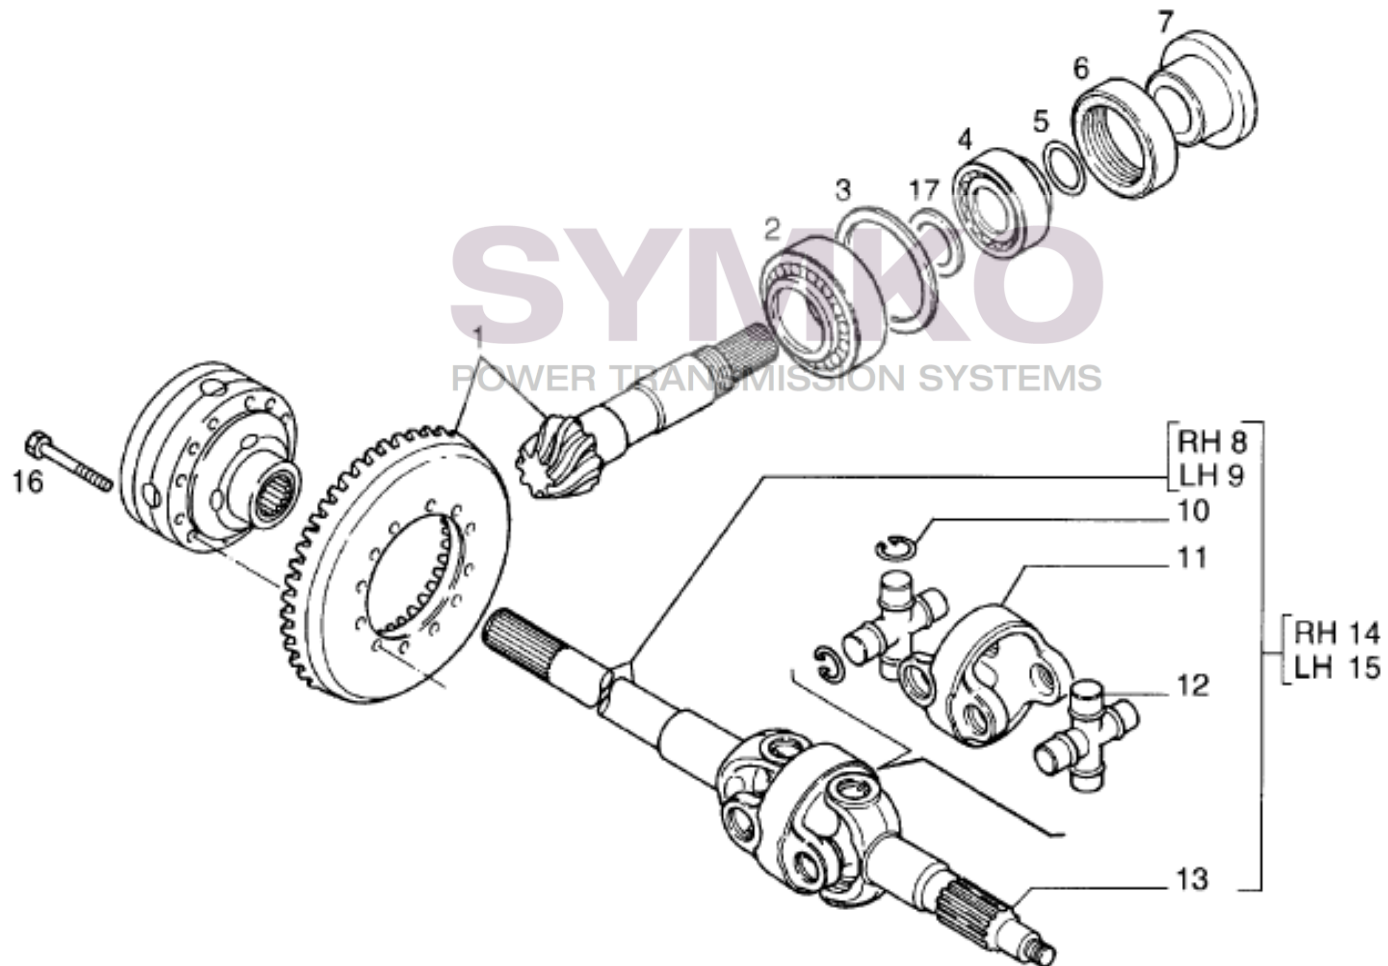

SYMKO

POWER TRANSMISSION SYSTEMS

VUES PONT DANAN° AG-70-CDS-917

Vue N°3

SYMKO – Parc d'activité de Tournebride – 23 Rue de la Guillauderie 44118
LA CHEVROLIERE

Tél : 02 51 70 13 13 - fax : 02 51 70 04 04

contact@symko.fr

www.symko.fr