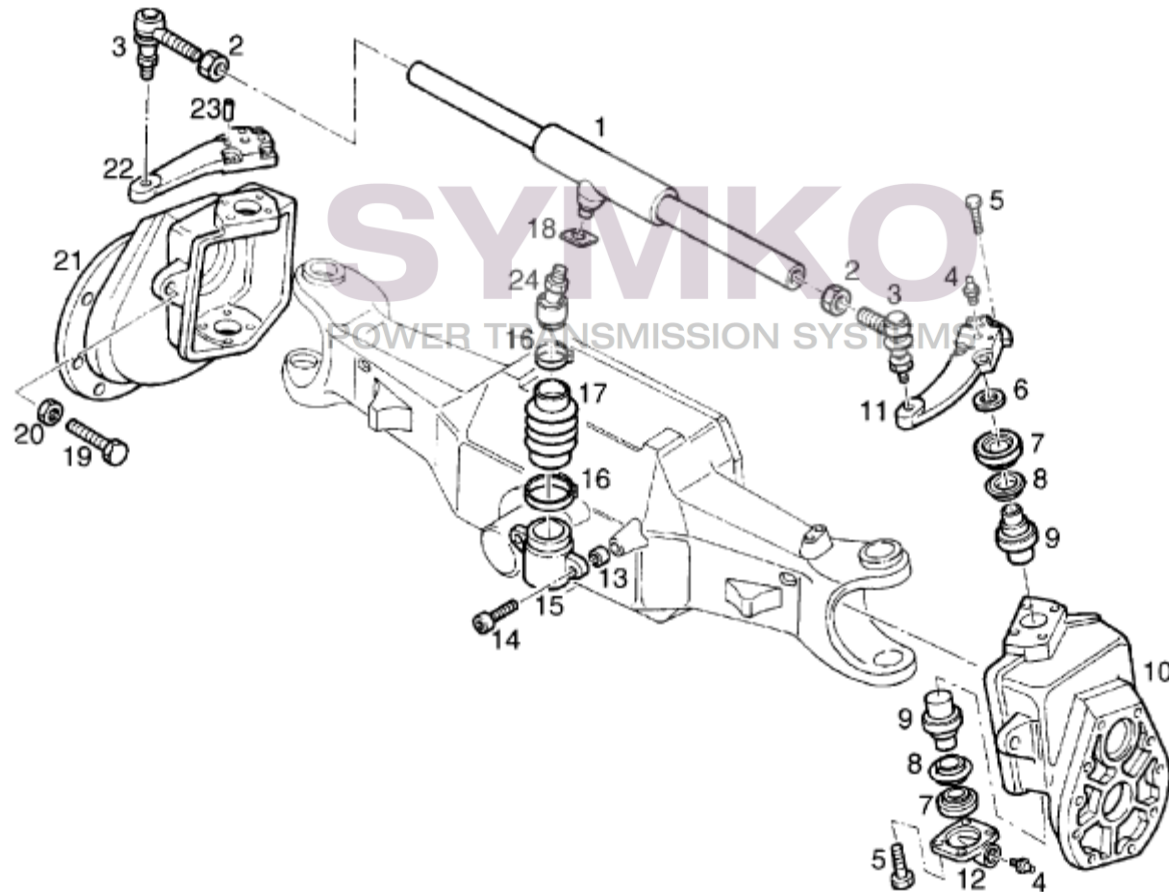

SYMKO

POWER TRANSMISSION SYSTEMS

VUES PONT DANAN° AG-70-CDS-917

Vue N°4

SYMKO – Parc d'activité de Tournebride – 23 Rue de la Guillauderie 44118
LA CHEVROLIERE

Tél : 02 51 70 13 13 - fax : 02 51 70 04 04

contact@symko.fr

www.symko.fr