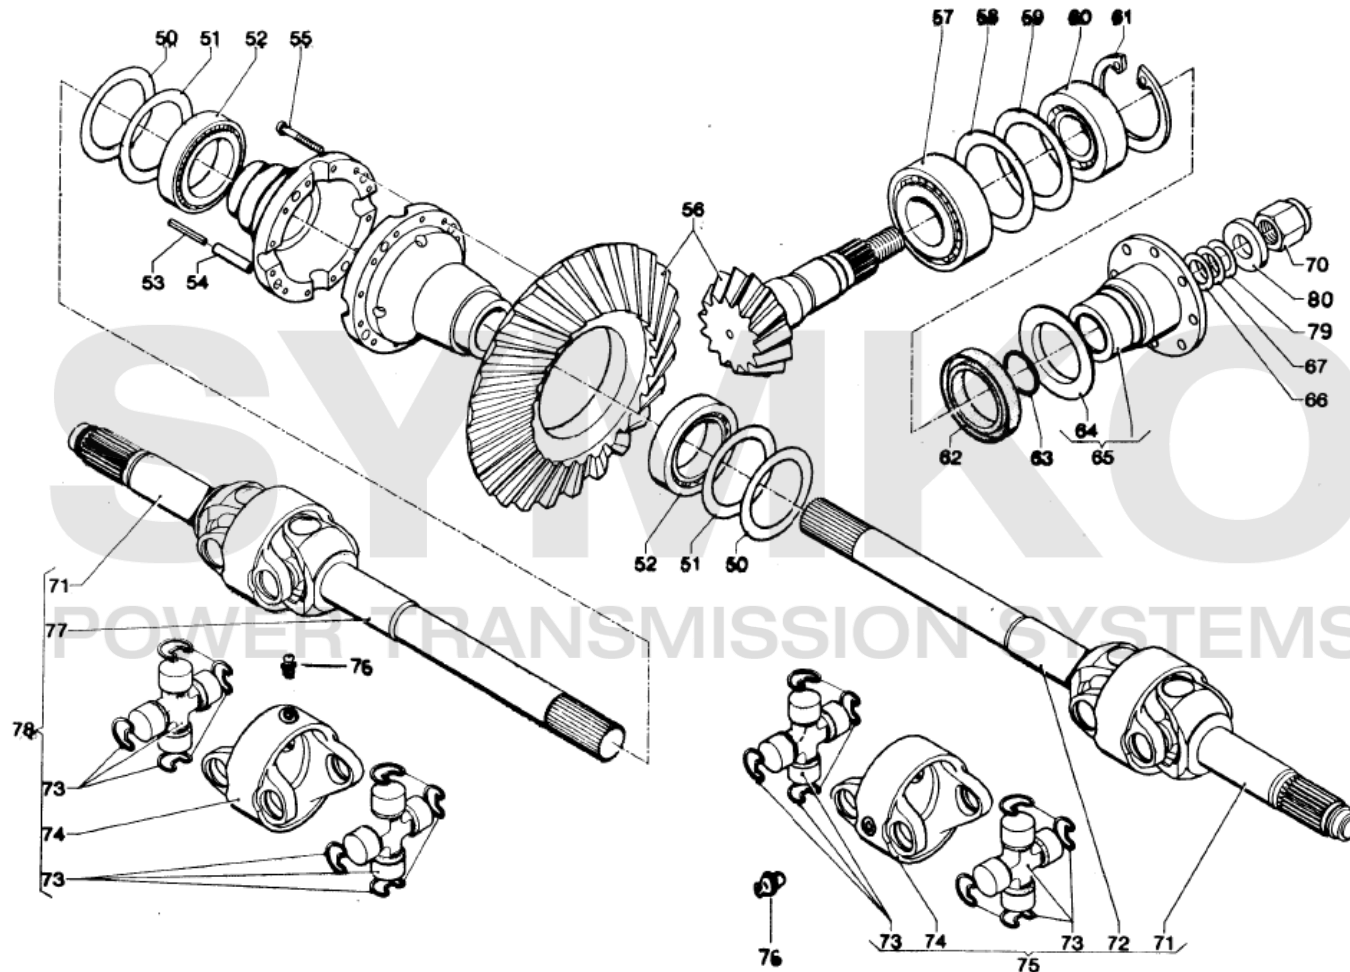

contact@symko.fr

www.symko.fr

SYMKO

POWER TRANSMISSION SYSTEMS

VUES PONT DANA N° BS16K-00

Vue N°4

SYMKO – Parc d’activité de Tournebride – 23 Rue de la Guillauderie 44118
LA CHEVROLIERE

Tél : 02 51 70 13 13 - fax : 02 51 70 04 04