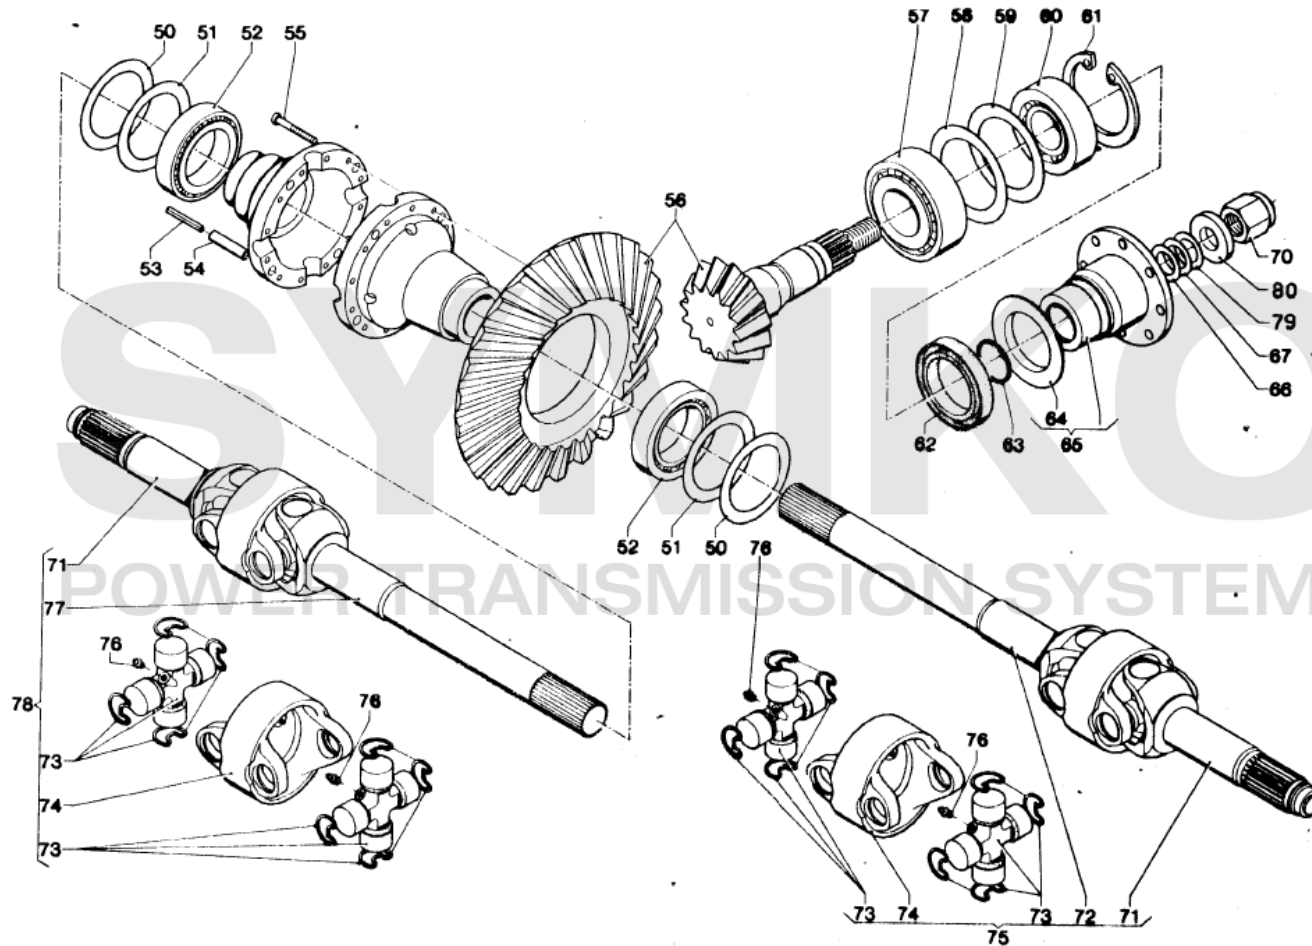

contact@symko.fr

www.symko.fr

SYMKO

POWER TRANSMISSION SYSTEMS

VUES PONT DANA N° BS16K-00

Vue N°3

SYMKO – Parc d'activité de Tournebride – 23 Rue de la Guillauderie 44118
LA CHEVROLIERE

Tél : 02 51 70 13 13 - fax : 02 51 70 04 04