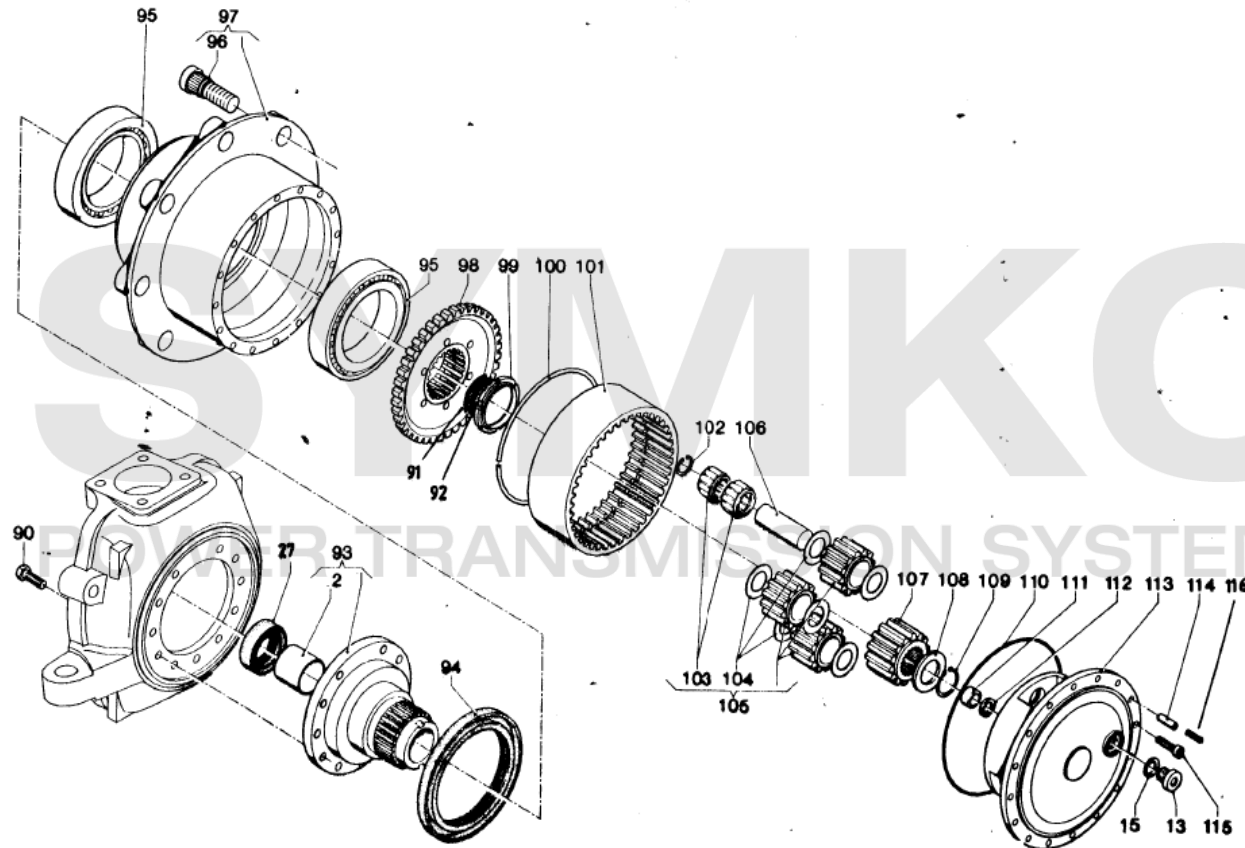

contact@symko.fr

www.symko.fr

SYMKO

POWER TRANSMISSION SYSTEMS

VUES PONT DANA N° BS16K-00

Vue N°5

SYMKO – Parc d'activité de Tournebride – 23 Rue de la Guillauderie 44118
LA CHEVROLIERE

Tél : 02 51 70 13 13 - fax : 02 51 70 04 04