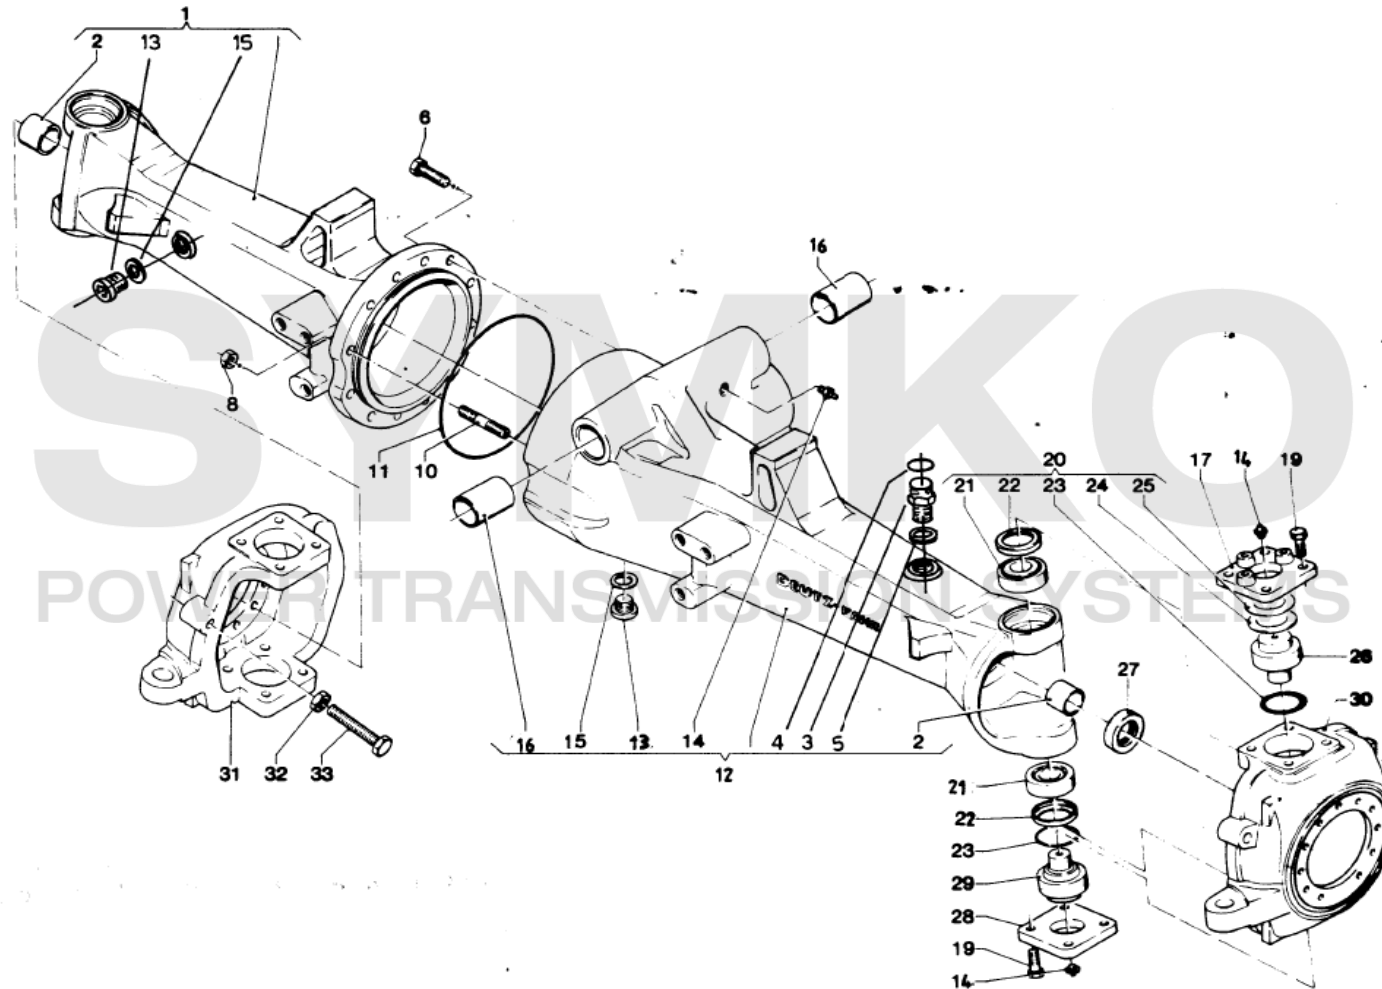

SYMKO

POWER TRANSMISSION SYSTEMS

VUES PONT DANA N° BS16K-00

Vue N°1

SYMKO – Parc d’activité de Tournebride – 23 Rue de la Guillauderie 44118
LA CHEVROLIERE

Tél : 02 51 70 13 13 - fax : 02 51 70 04 04

contact@symko.fr

www.symko.fr