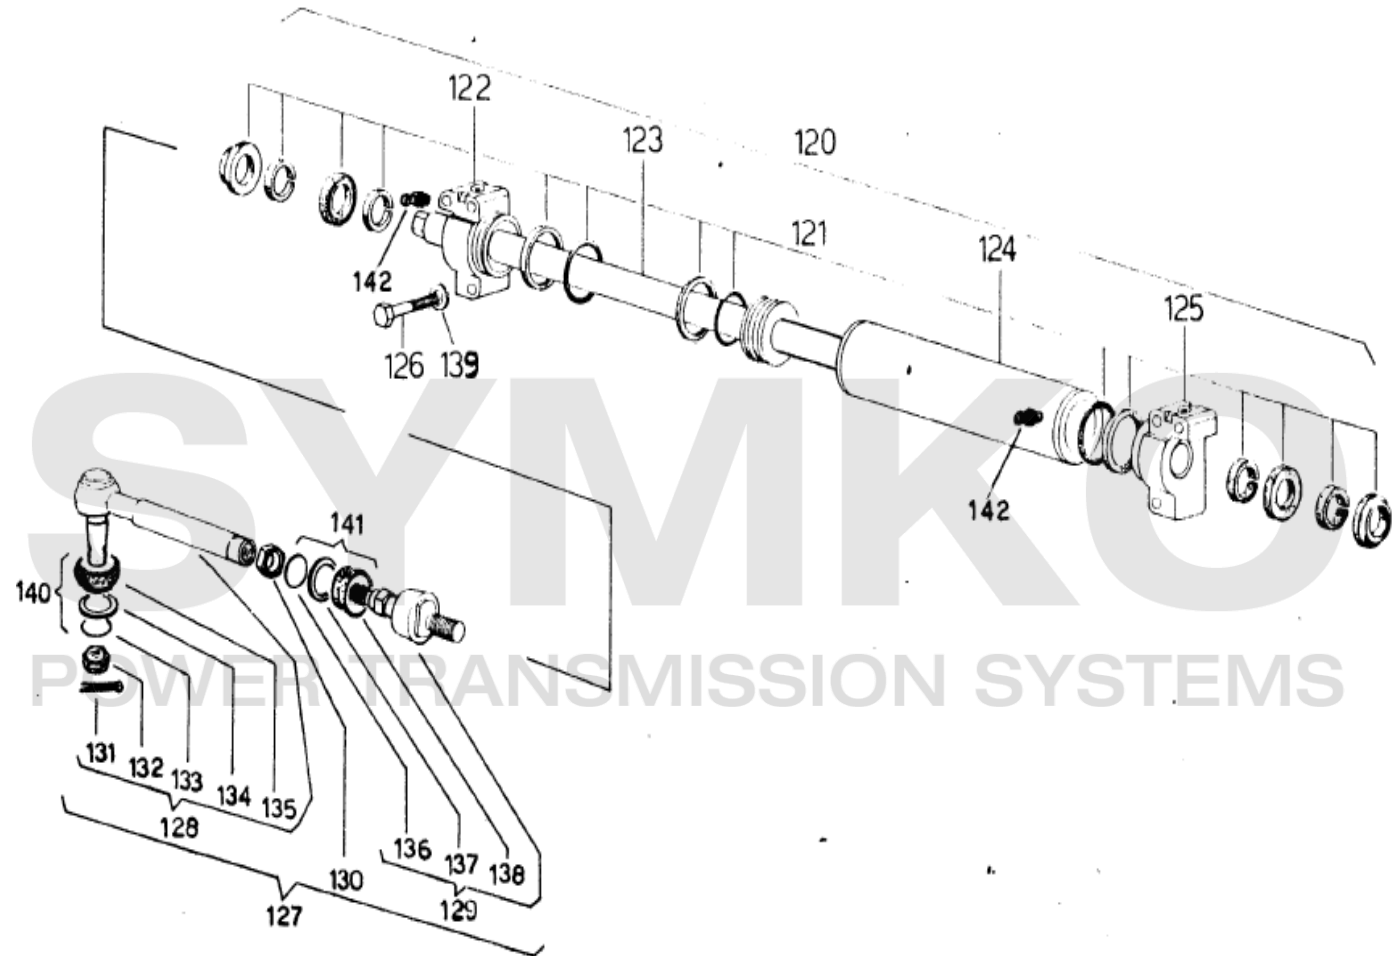

VUES PONT DANA N° BS16K-00

Vue N°6

SYMKO – Parc d'activité de Tournebride – 23 Rue de la Guillauderie 44118
LA CHEVROLIERE

Tél : 02 51 70 13 13 - fax : 02 51 70 04 04

contact@symko.fr

www.symko.fr