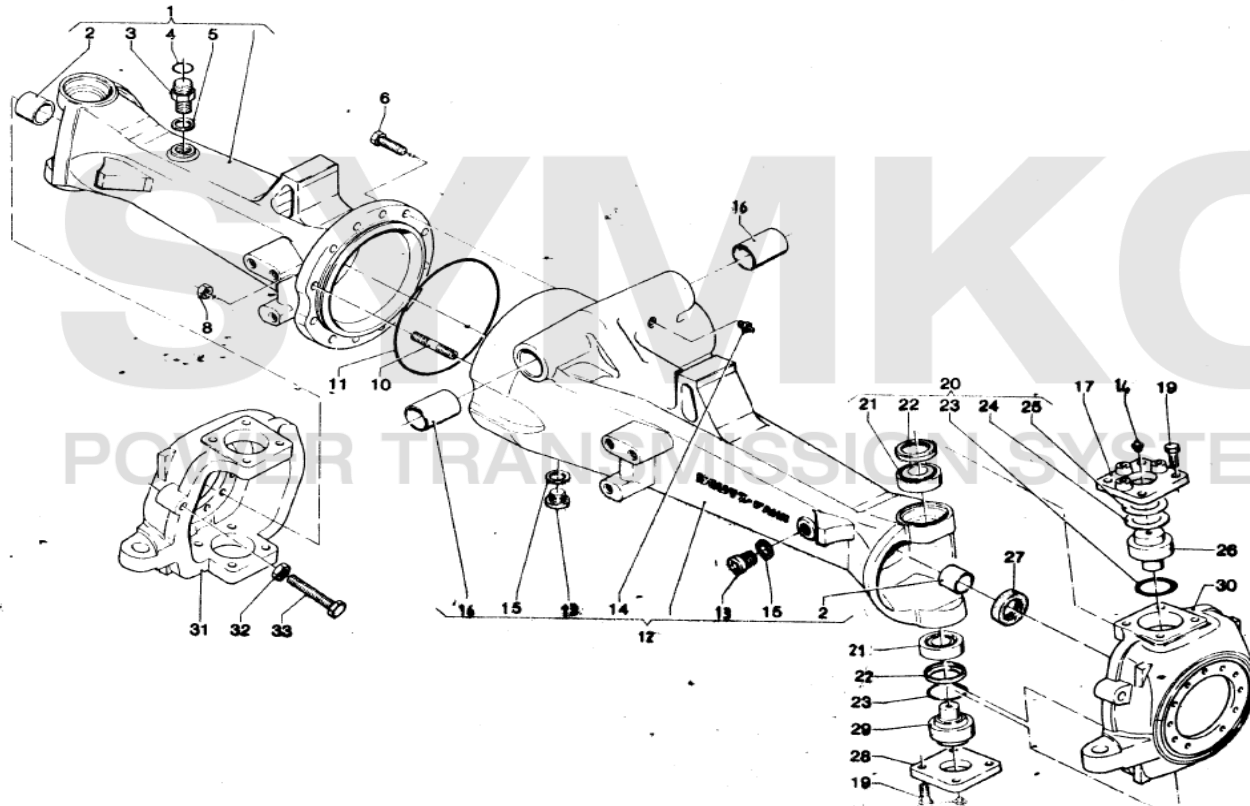

www.symko.fr

SYMKO

POWER TRANSMISSION SYSTEMS

VUES PONT DANA N° BS16K-00

Vue N°2

SYMKO – Parc d'activité de Tournebride – 23 Rue de la Guillauderie 44118
LA CHEVROLIERE

Tél : 02 51 70 13 13 - fax : 02 51 70 04 04