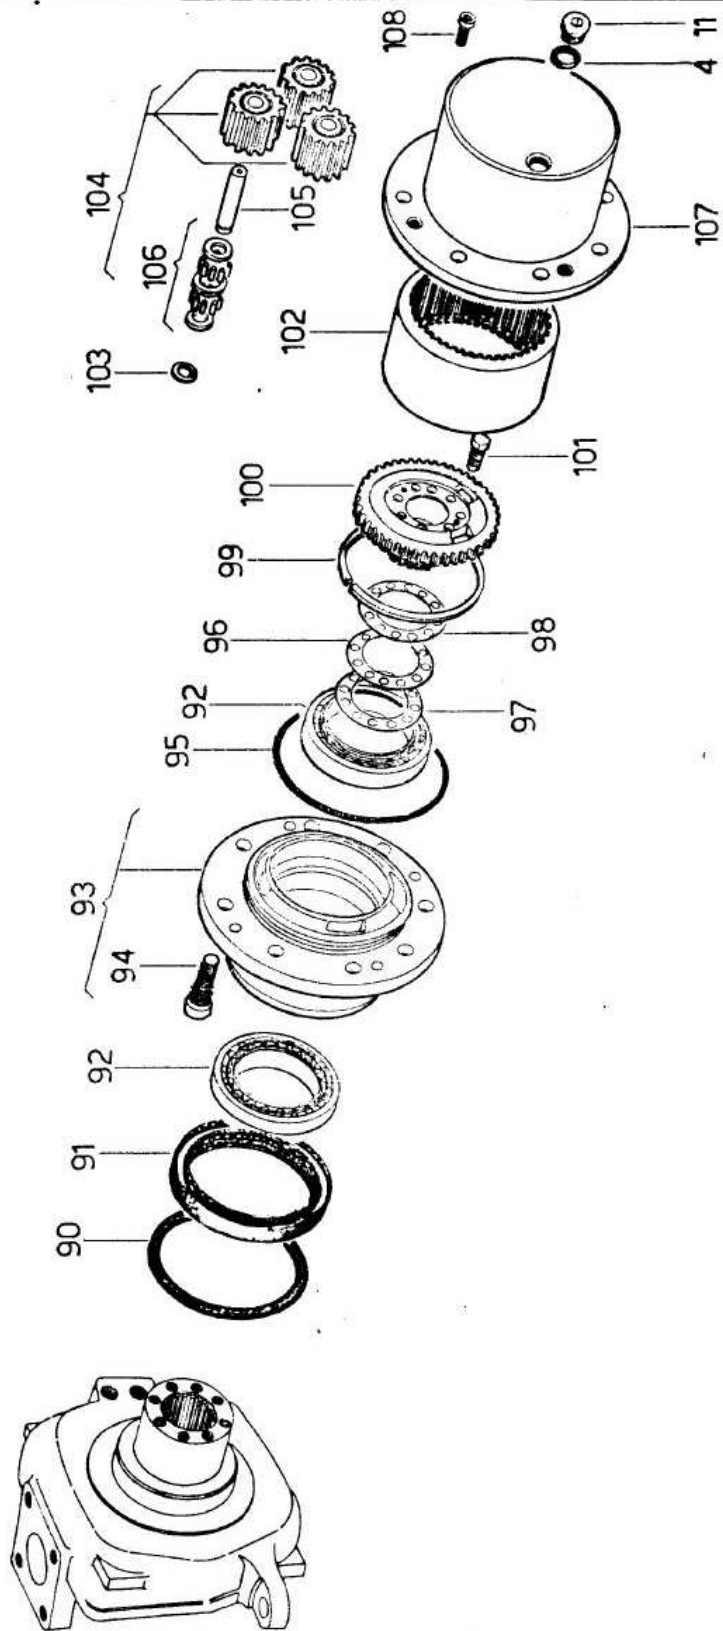

VUES NUES PONT DANA N° CS19K

Vue n° 1

ASSALE DS 19 K

MOZZO RUOTA

tav. 3 di 4

ASSALE CS 19K

CILINDRO IDRAULICO DI STERZO Tav. 4 di 4