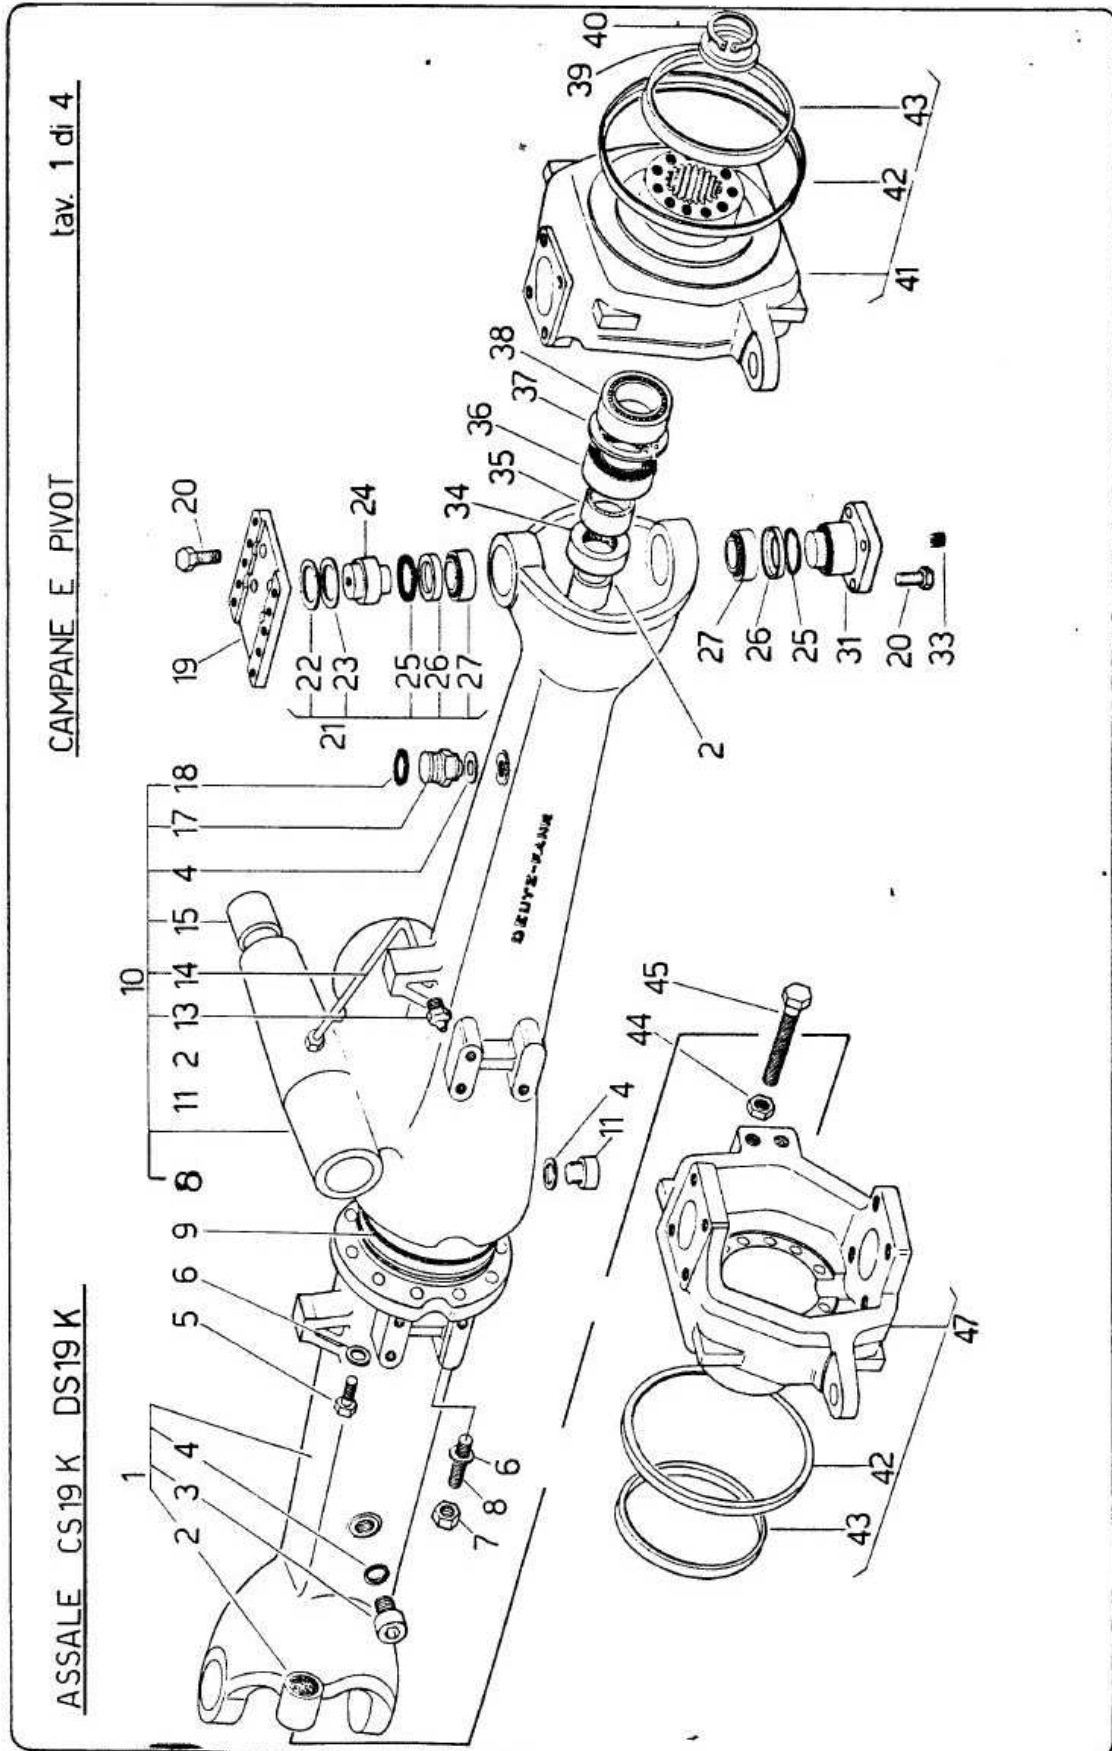

VUES NUES PONT DANA N° CS19K

Vue n° 1

ASSALE DS 19 K

MOZZO RUOTA

tav. 3 di 4

ASSALE CS 19K

CILINDRO IDRAULICO DI STERZO Tav. 4 di 4